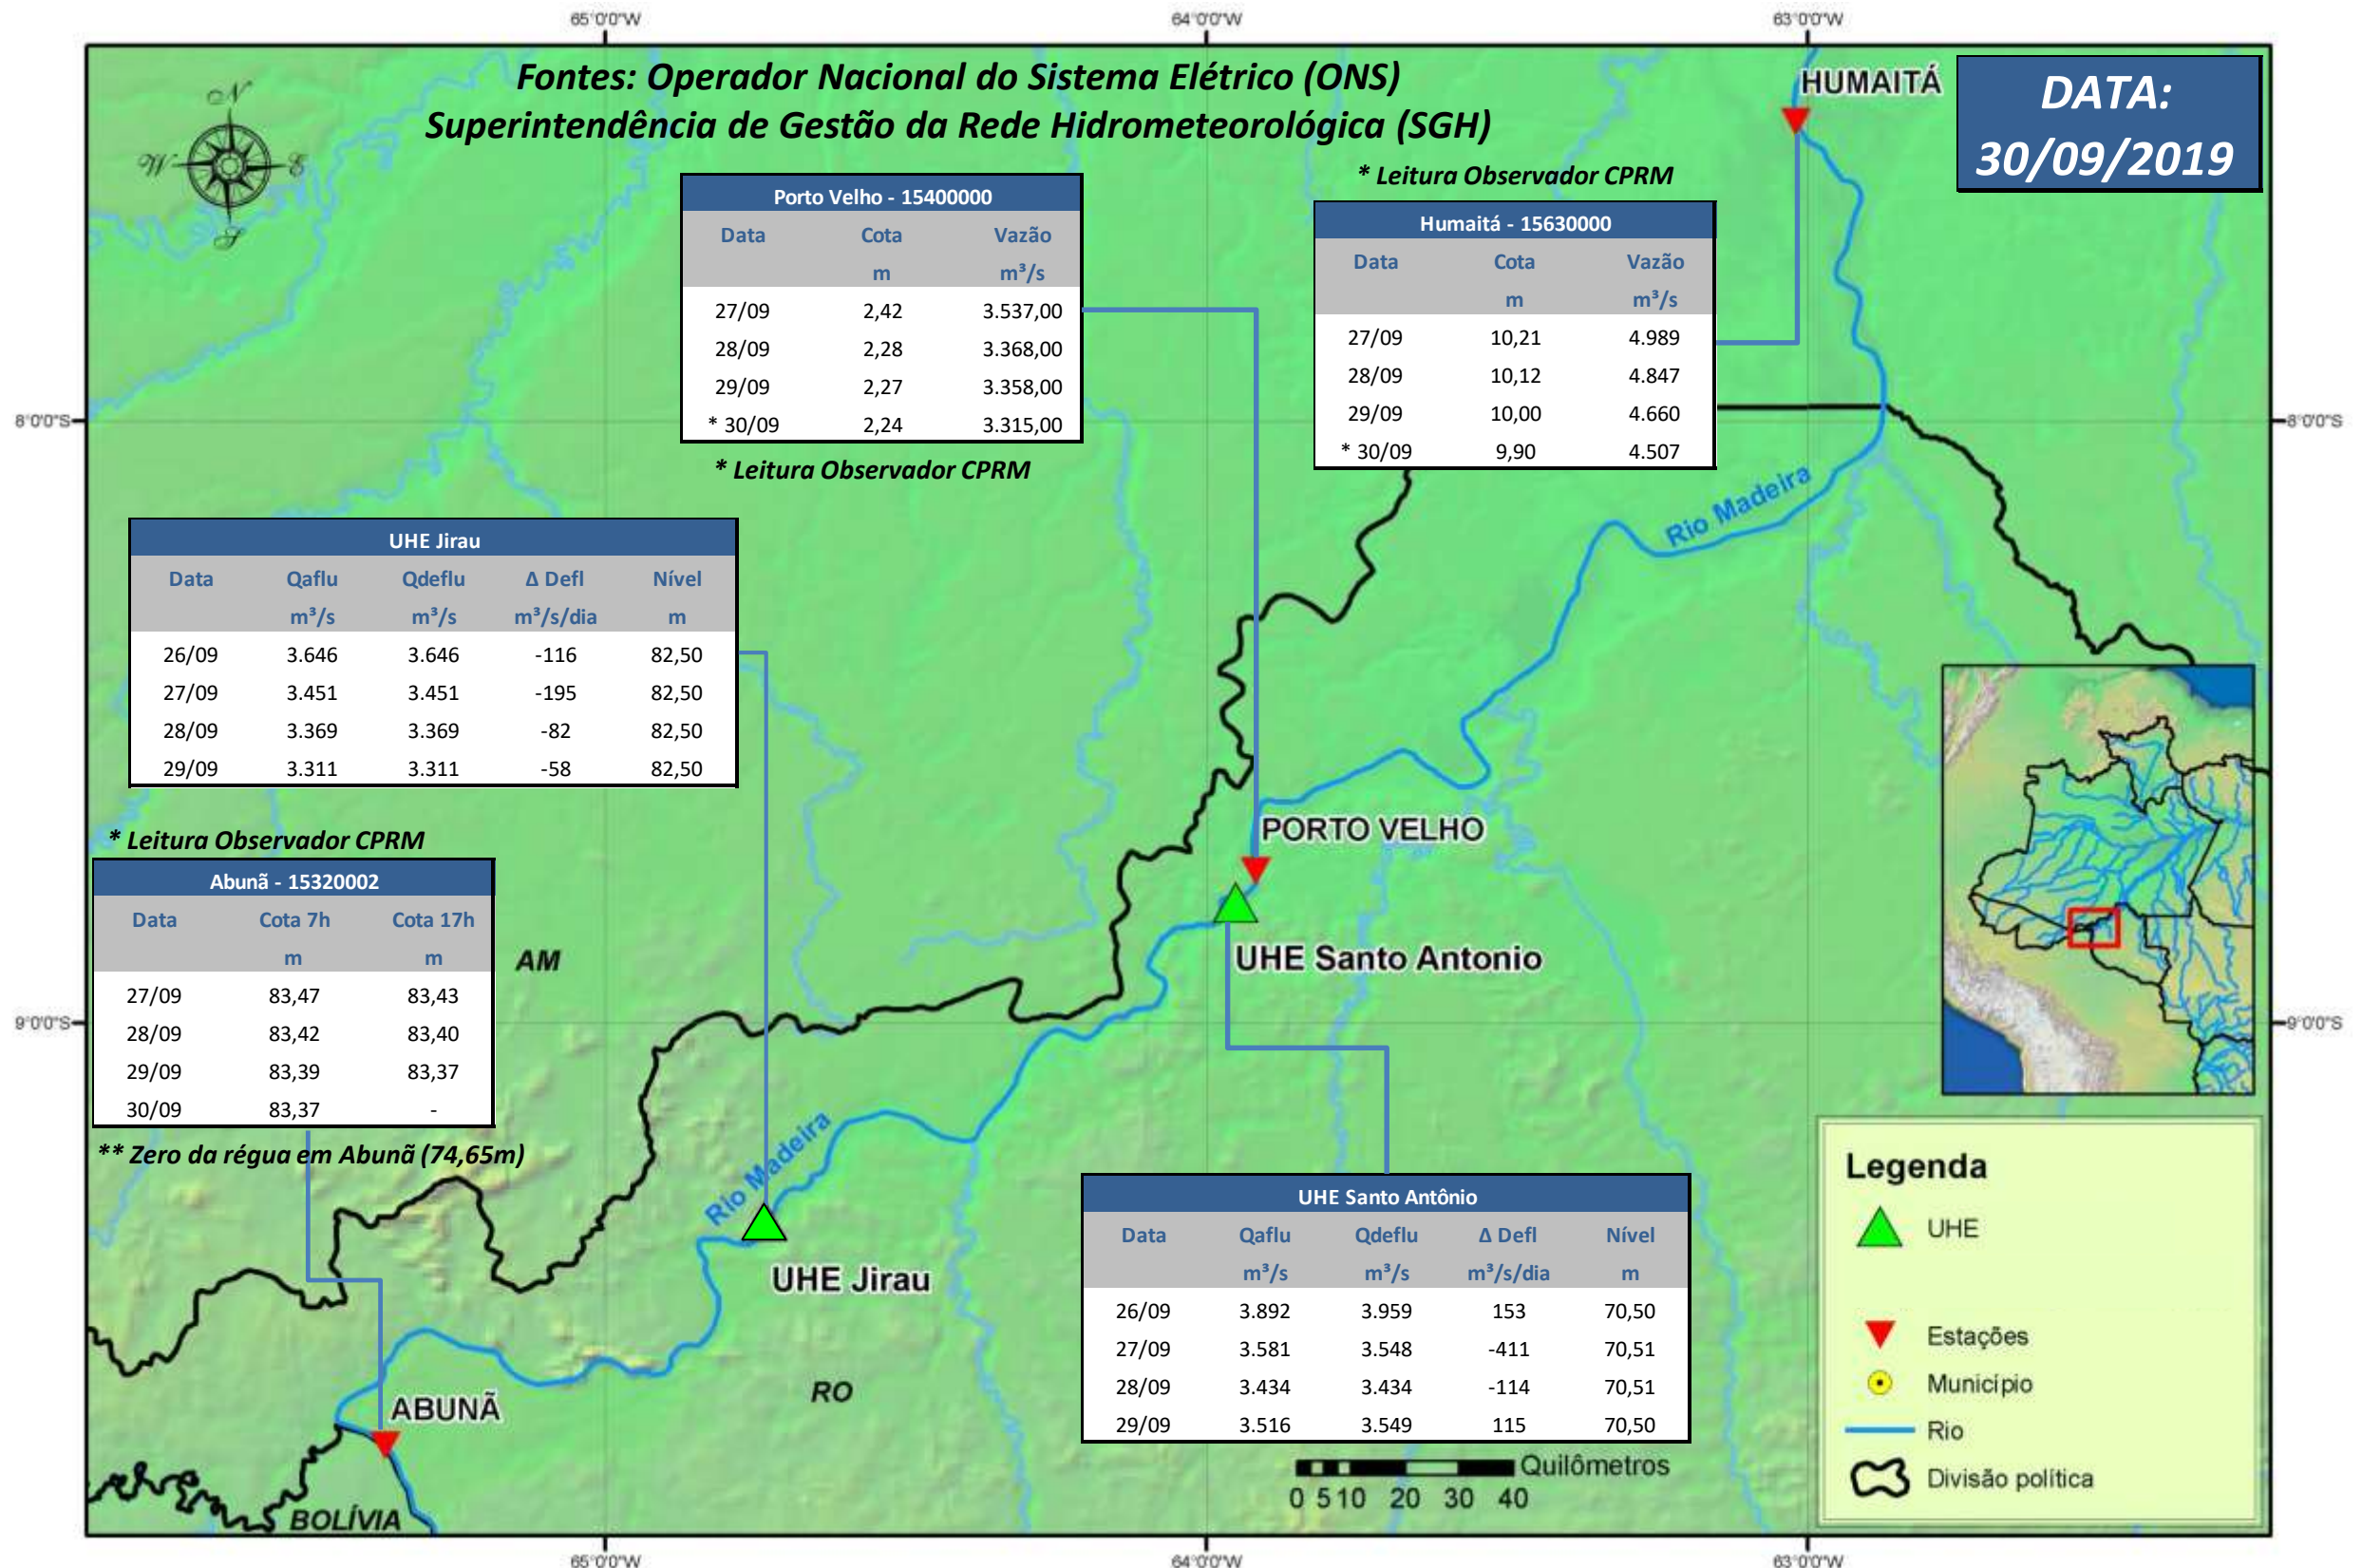

SALA DE SITUAÇÃO

Boletim de acompanhamento da Bacia do Rio Madeira

Para dados mais atualizados das estações fluviométricas acesse: [Telemetria ANA](#)

SALA DE SITUAÇÃO

Boletim de acompanhamento da Bacia do Rio Madeira

UHE Jirau Vazão Natural - 1967-2018 (Permanências diárias)