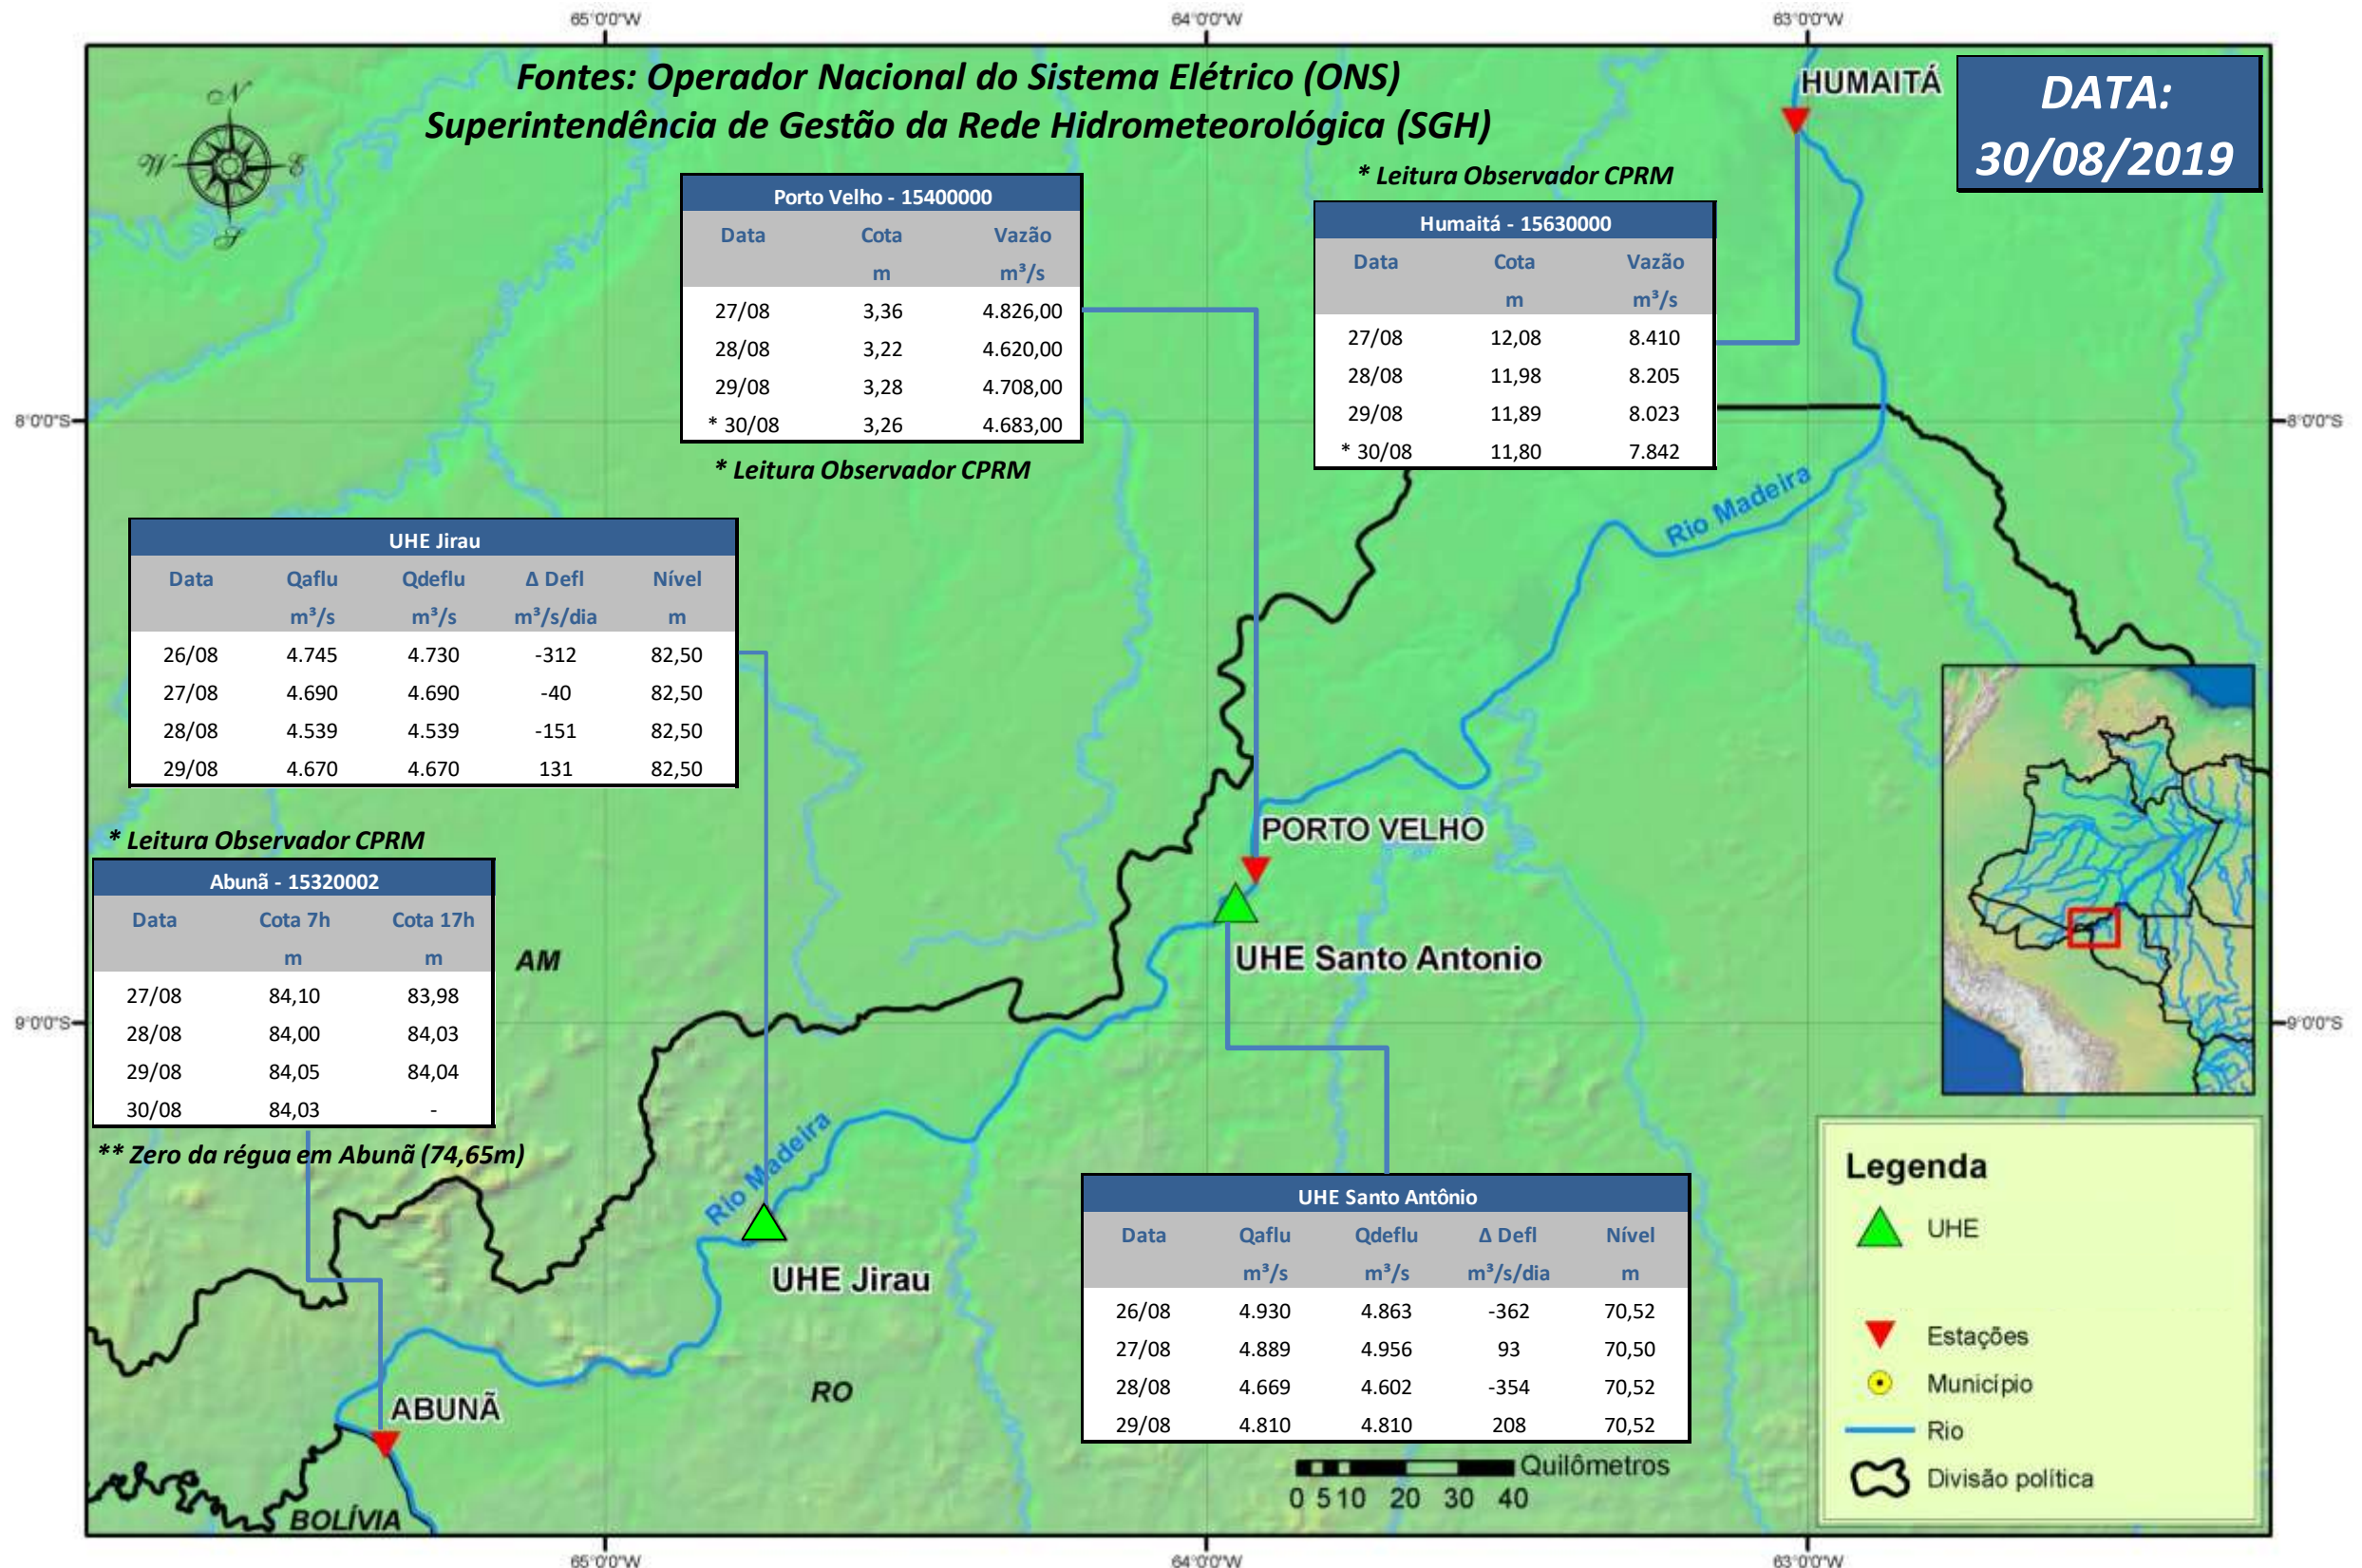

# SALA DE SITUAÇÃO

## Boletim de acompanhamento da Bacia do Rio Madeira

Para dados mais atualizados das estações fluviométricas acesse: [Telemetria ANA](#)

# SALA DE SITUAÇÃO

Boletim de acompanhamento da Bacia do Rio Madeira

## UHE Jirau Vazão Natural - 1967-2018 (Permanências diárias)