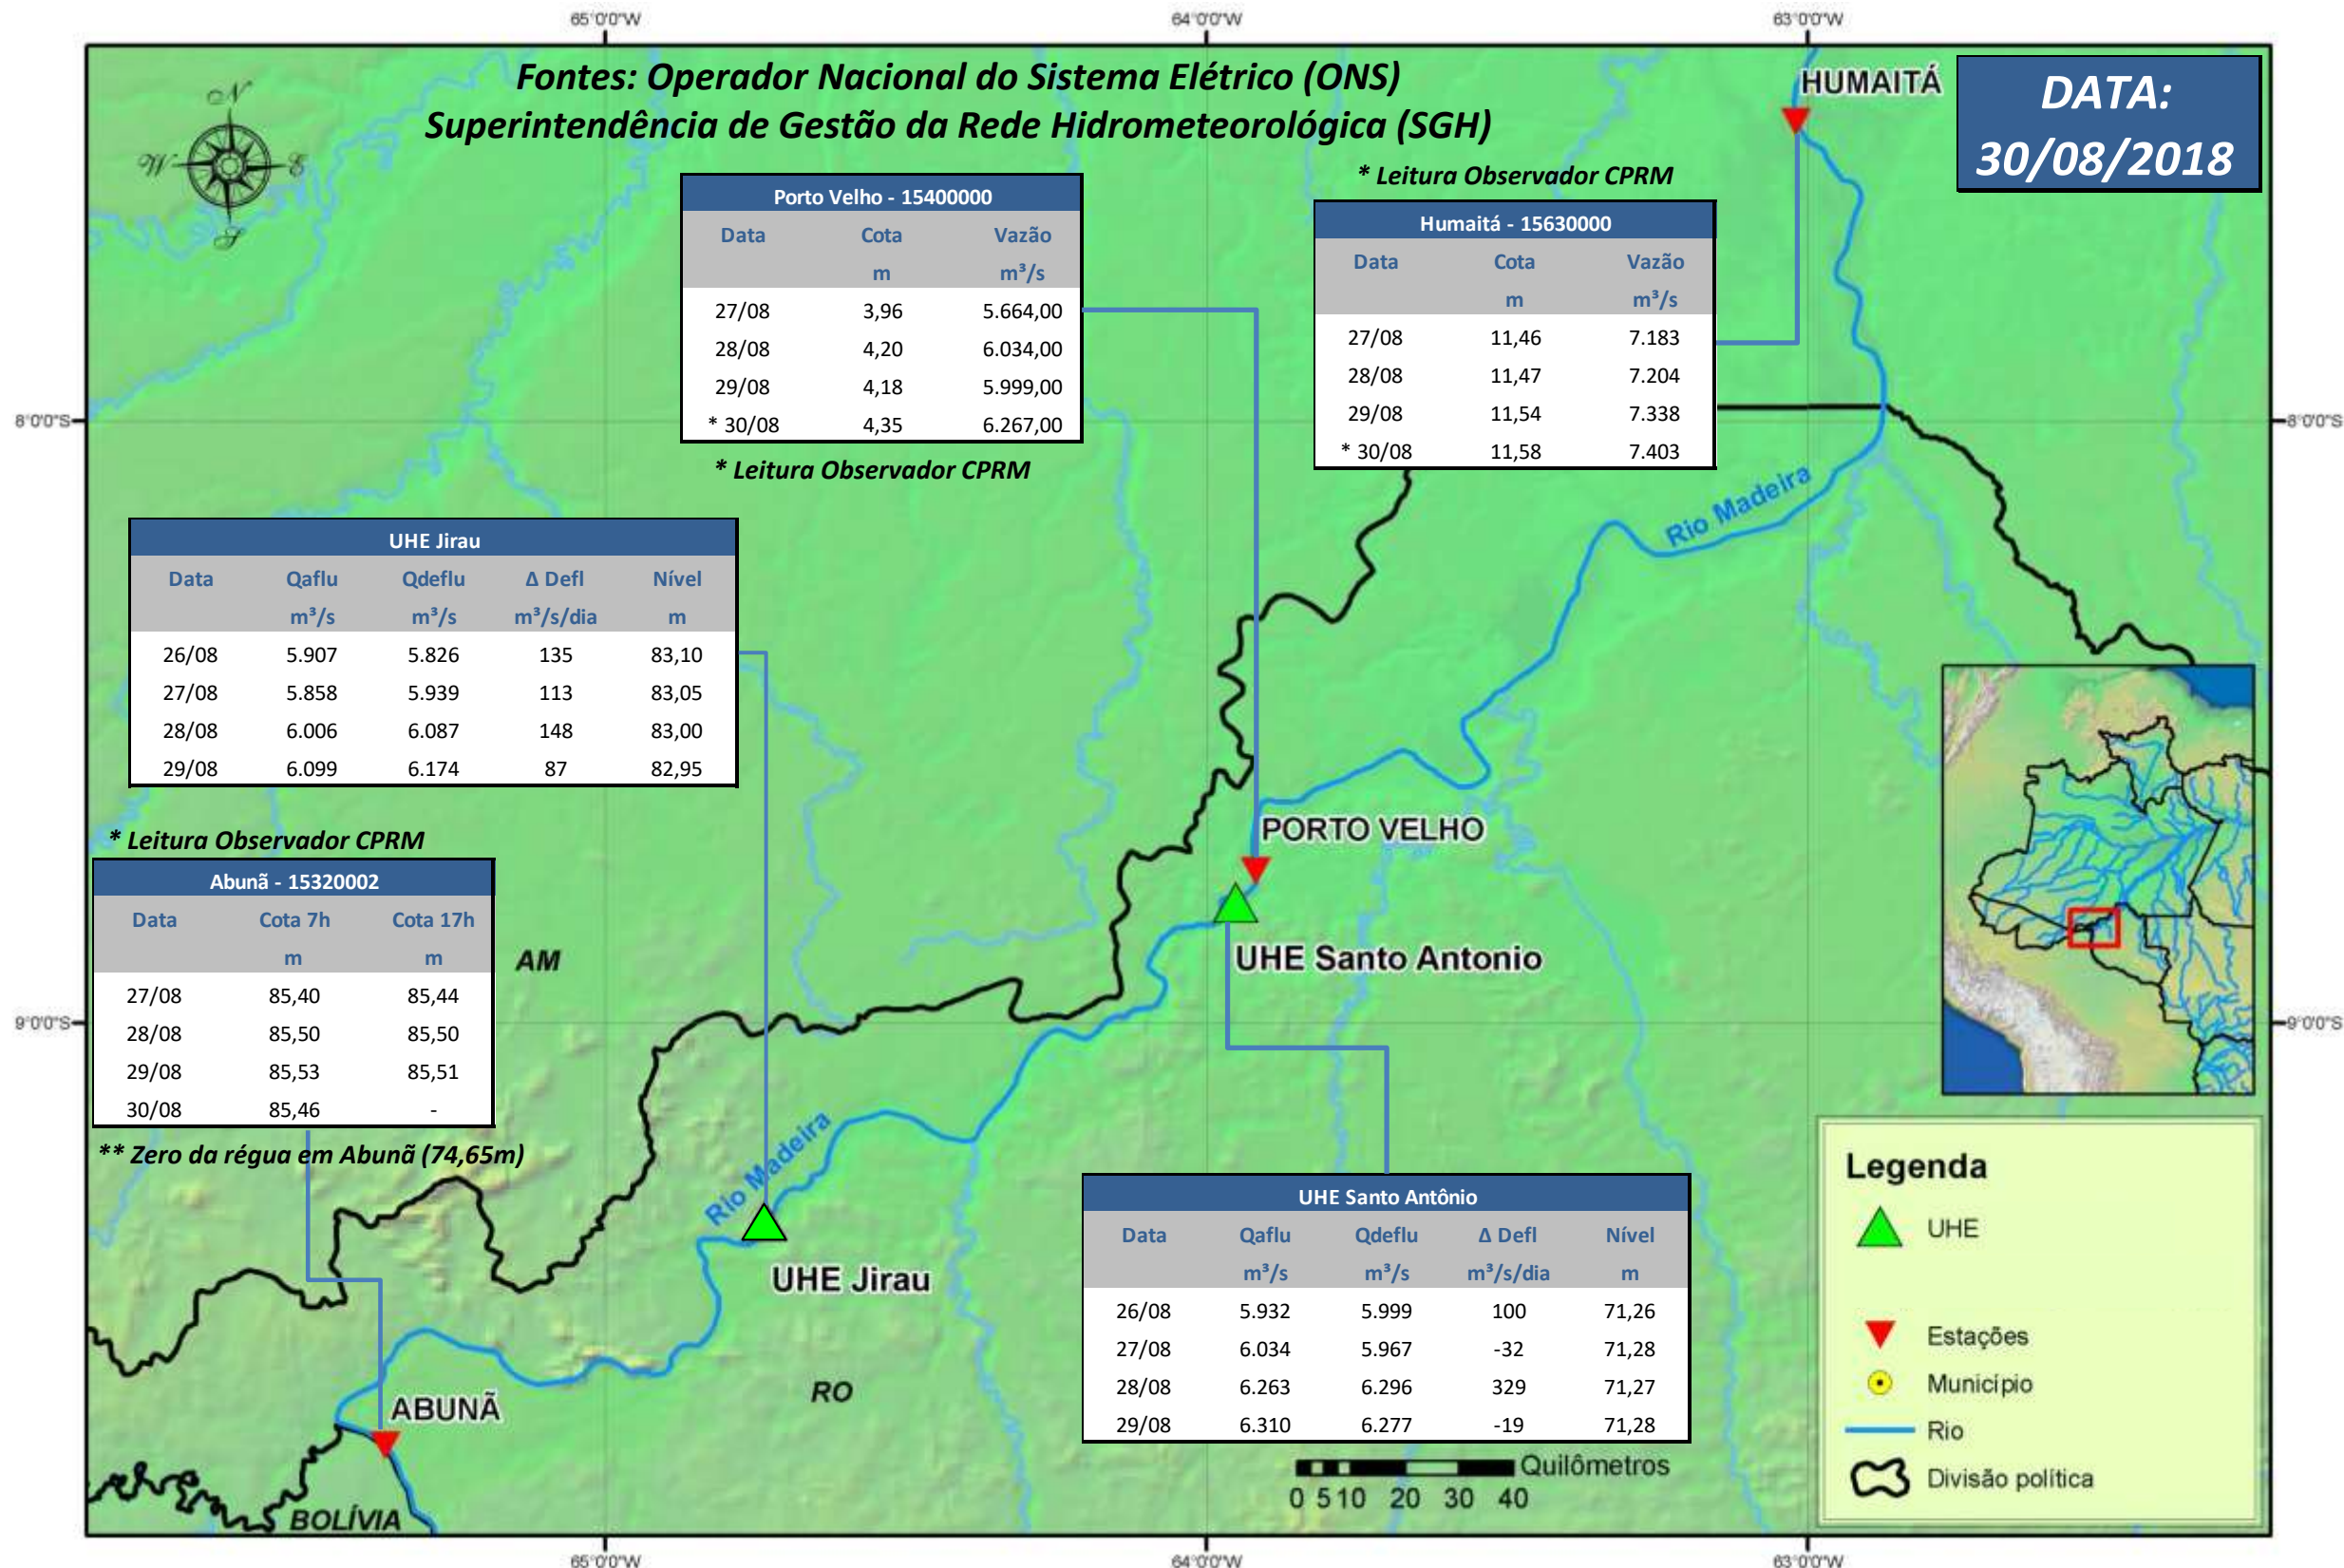

SALA DE SITUAÇÃO

Boletim de acompanhamento da Bacia do Rio Madeira

Para dados mais atualizados das estações fluviométricas acesse: [Telemetria ANA](#)

SALA DE SITUAÇÃO

Boletim de acompanhamento da Bacia do Rio Madeira

UHE Jirau Vazão Natural - 1967-2016 (Permanências diárias)