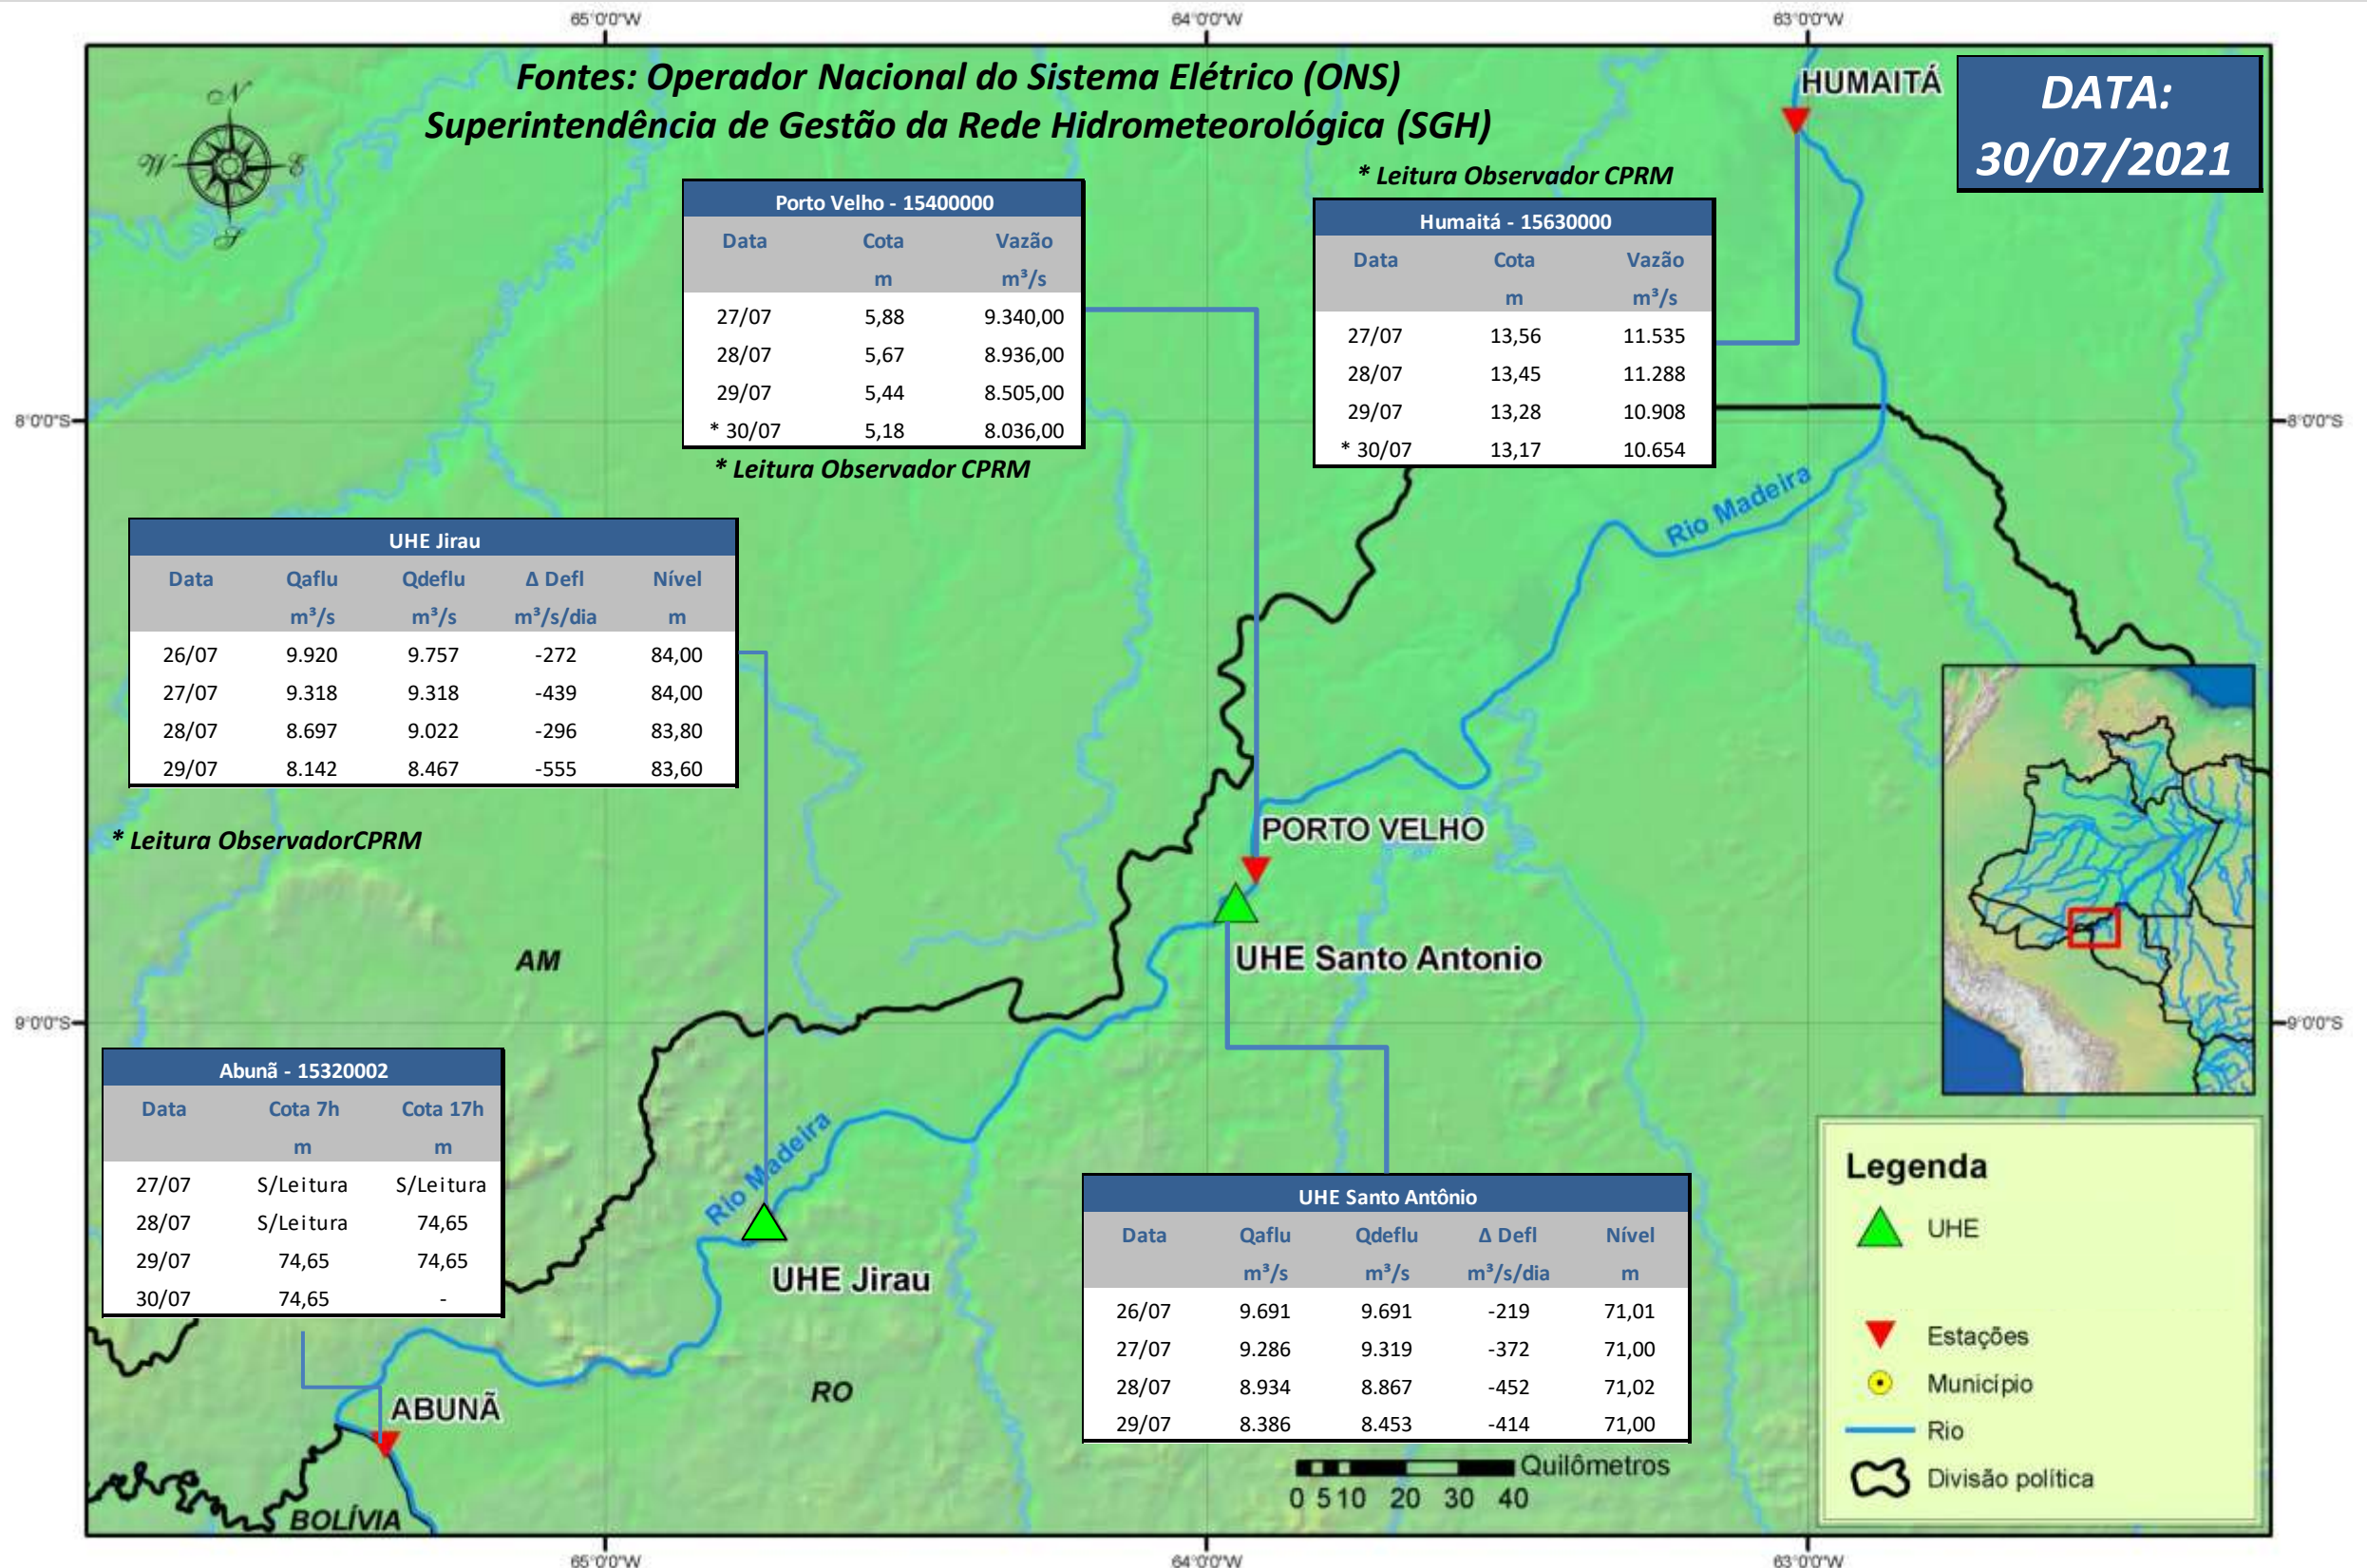

SALA DE SITUAÇÃO

Boletim de acompanhamento da Bacia do Rio Madeira

Para dados mais atualizados das estações fluviométricas acesse: [Telemetria ANA](#)

UHE Jirau Vazão Natural - 1967-2018 (Permanências diárias)