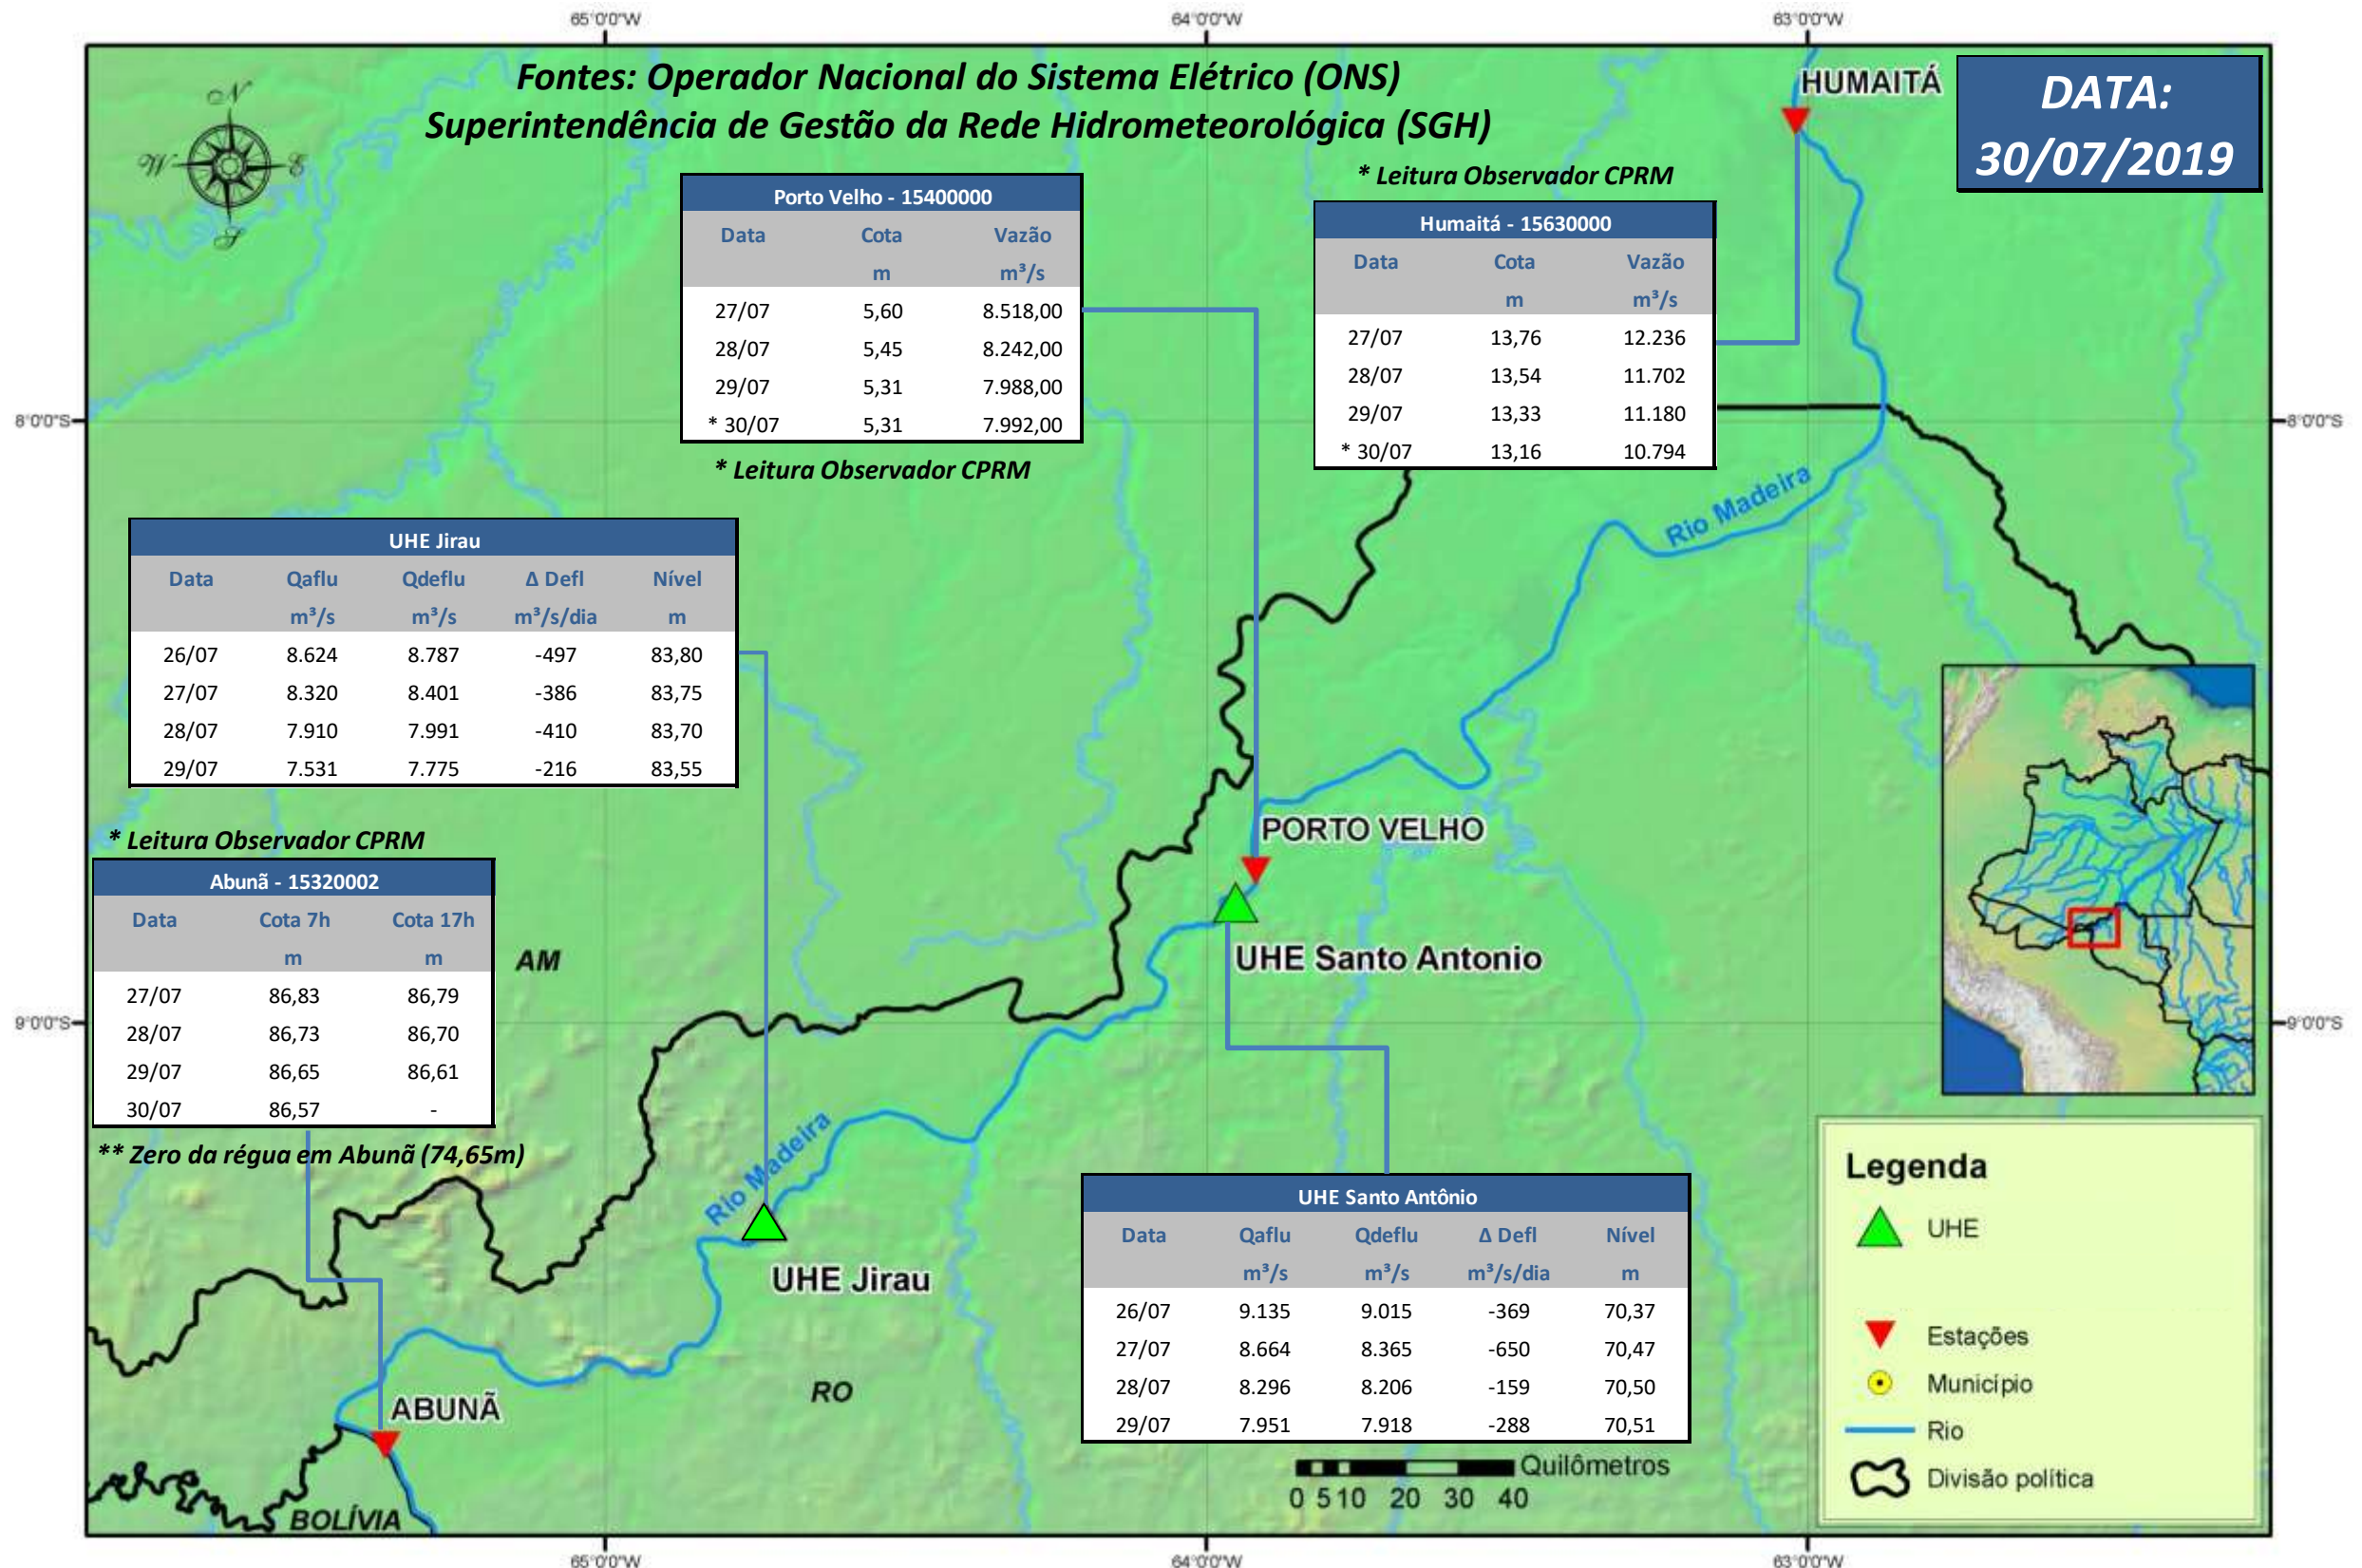

SALA DE SITUAÇÃO

Boletim de acompanhamento da Bacia do Rio Madeira

Para dados mais atualizados das estações fluviométricas acesse: [Telemetria ANA](#)

SALA DE SITUAÇÃO

Boletim de acompanhamento da Bacia do Rio Madeira

UHE Jirau Vazão Natural - 1967-2018 (Permanências diárias)