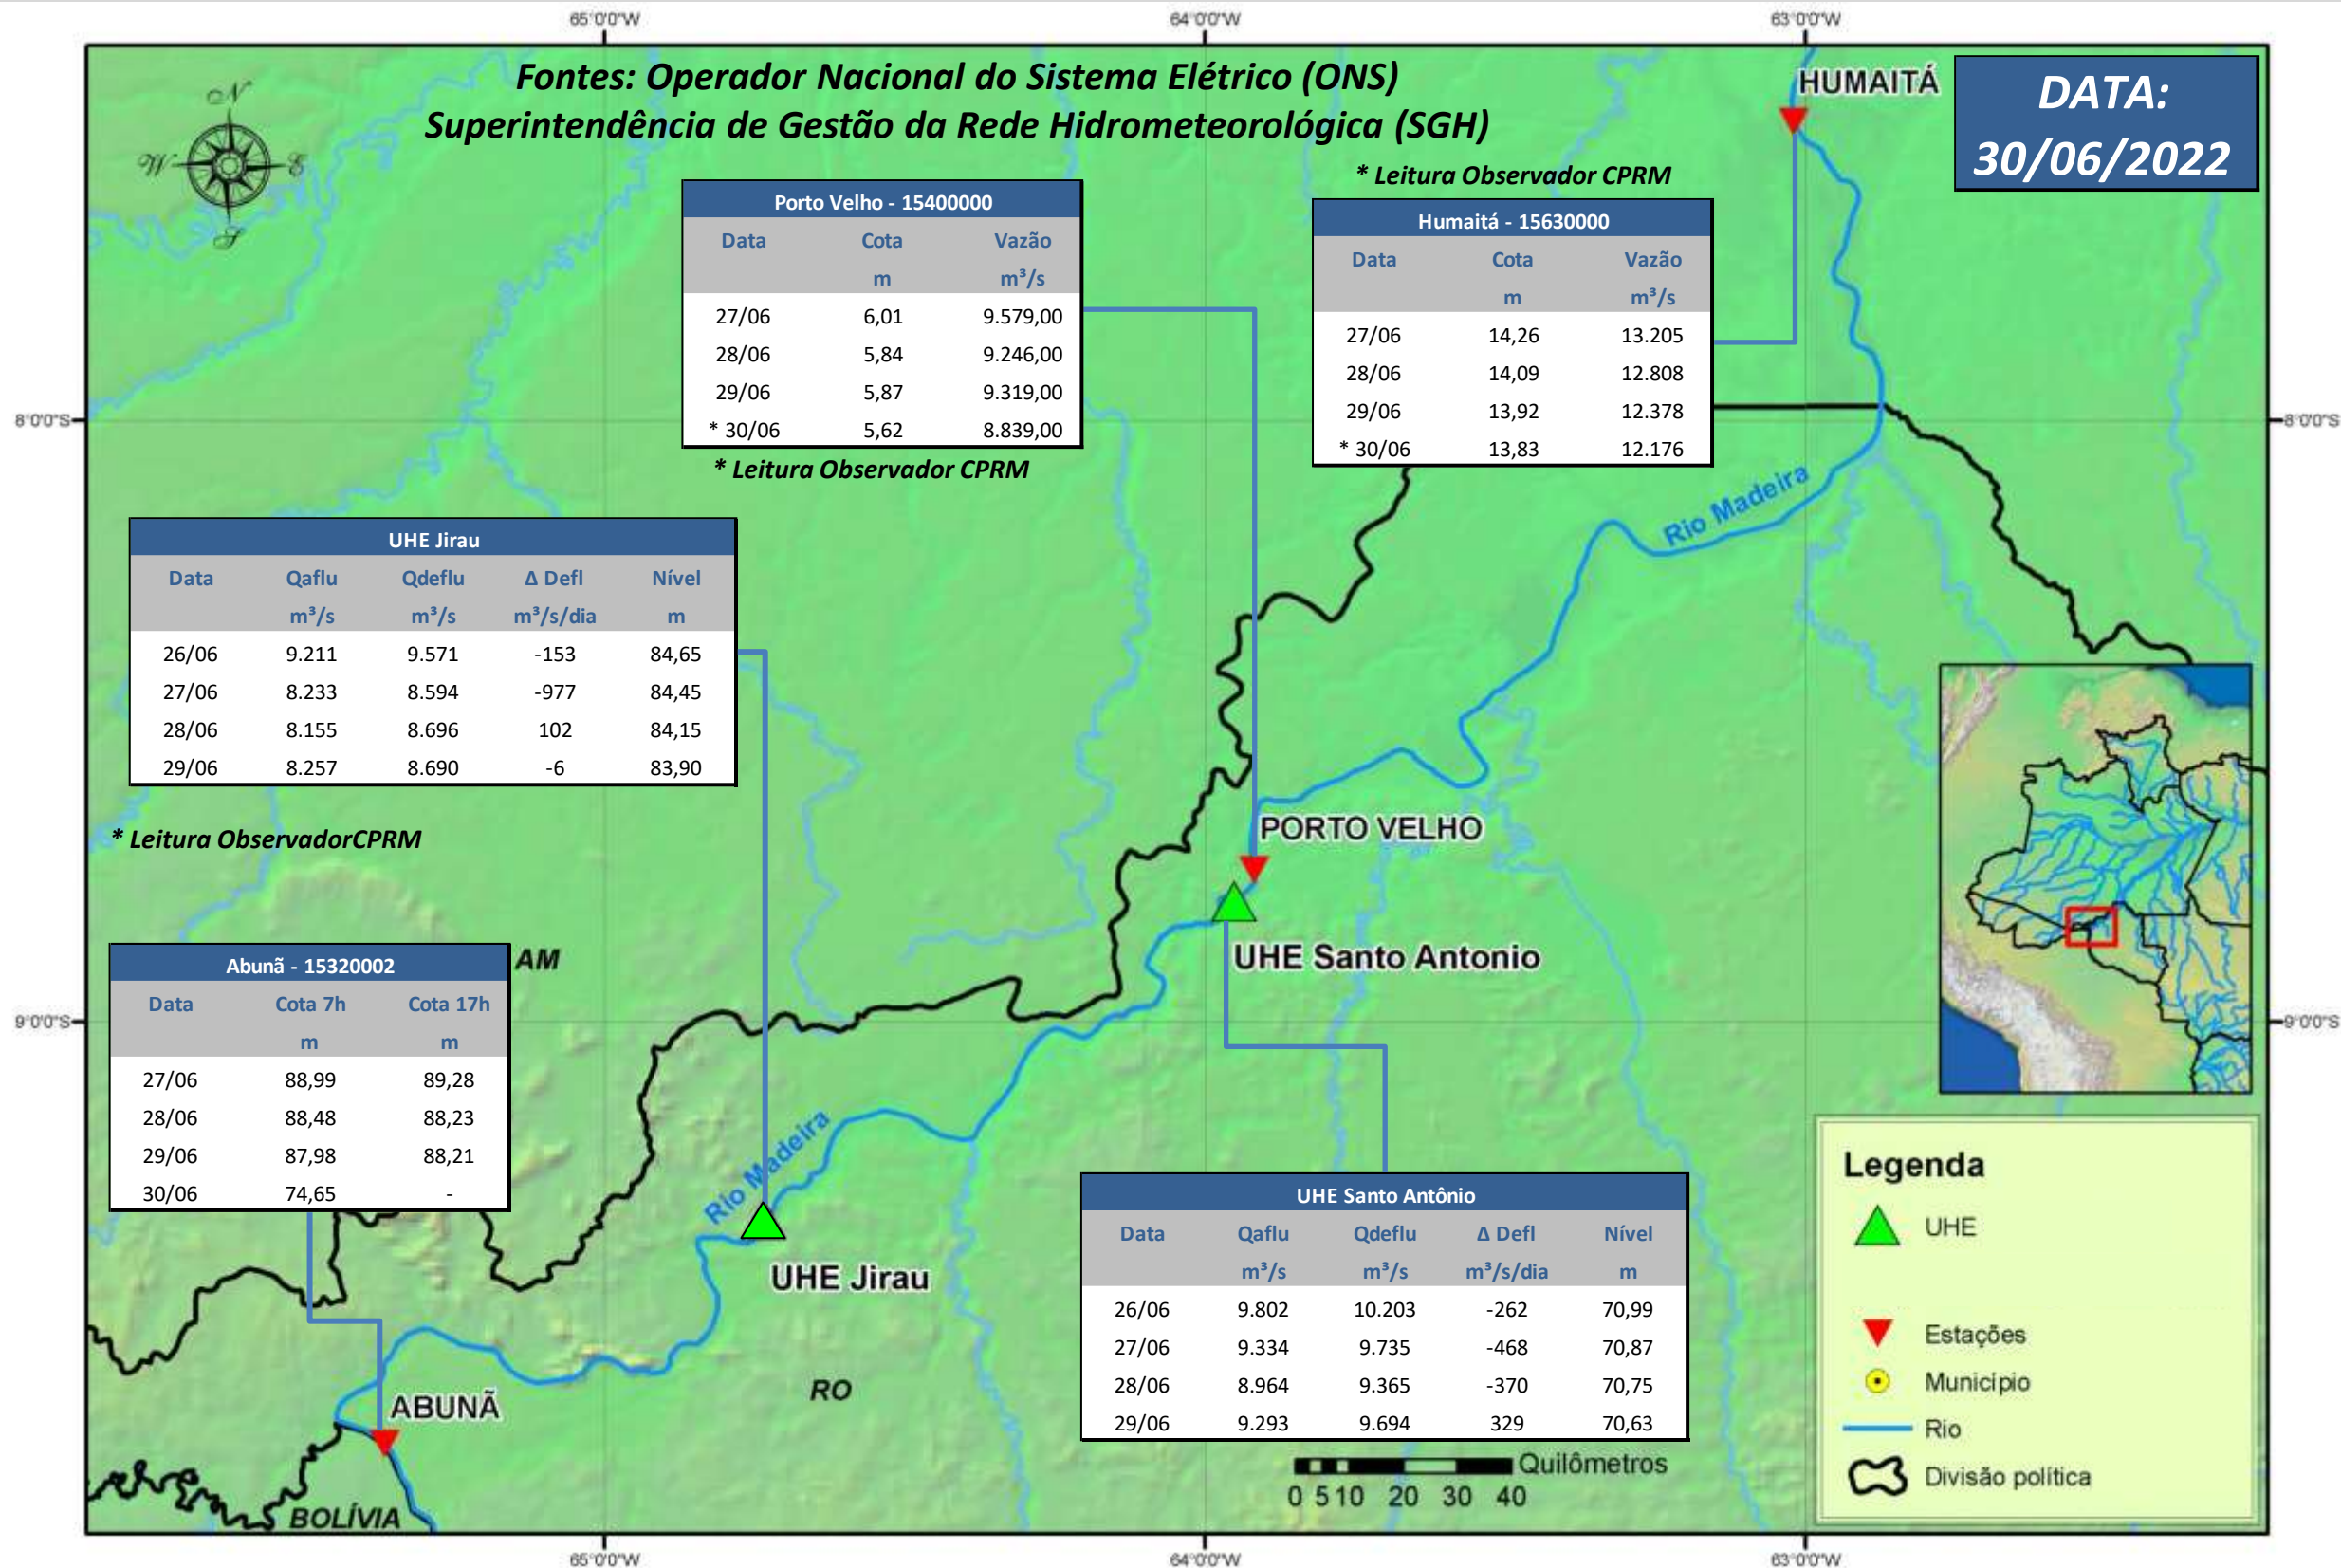

# SALA DE SITUAÇÃO

## Boletim de acompanhamento da Bacia do Rio Madeira

Para dados mais atualizados das estações fluviométricas acesse: [Telemetria ANA](#)

# SALA DE SITUAÇÃO

Boletim de acompanhamento da Bacia do Rio Madeira

## UHE Jirau Vazão Natural - 1967-2018 (Permanências diárias)