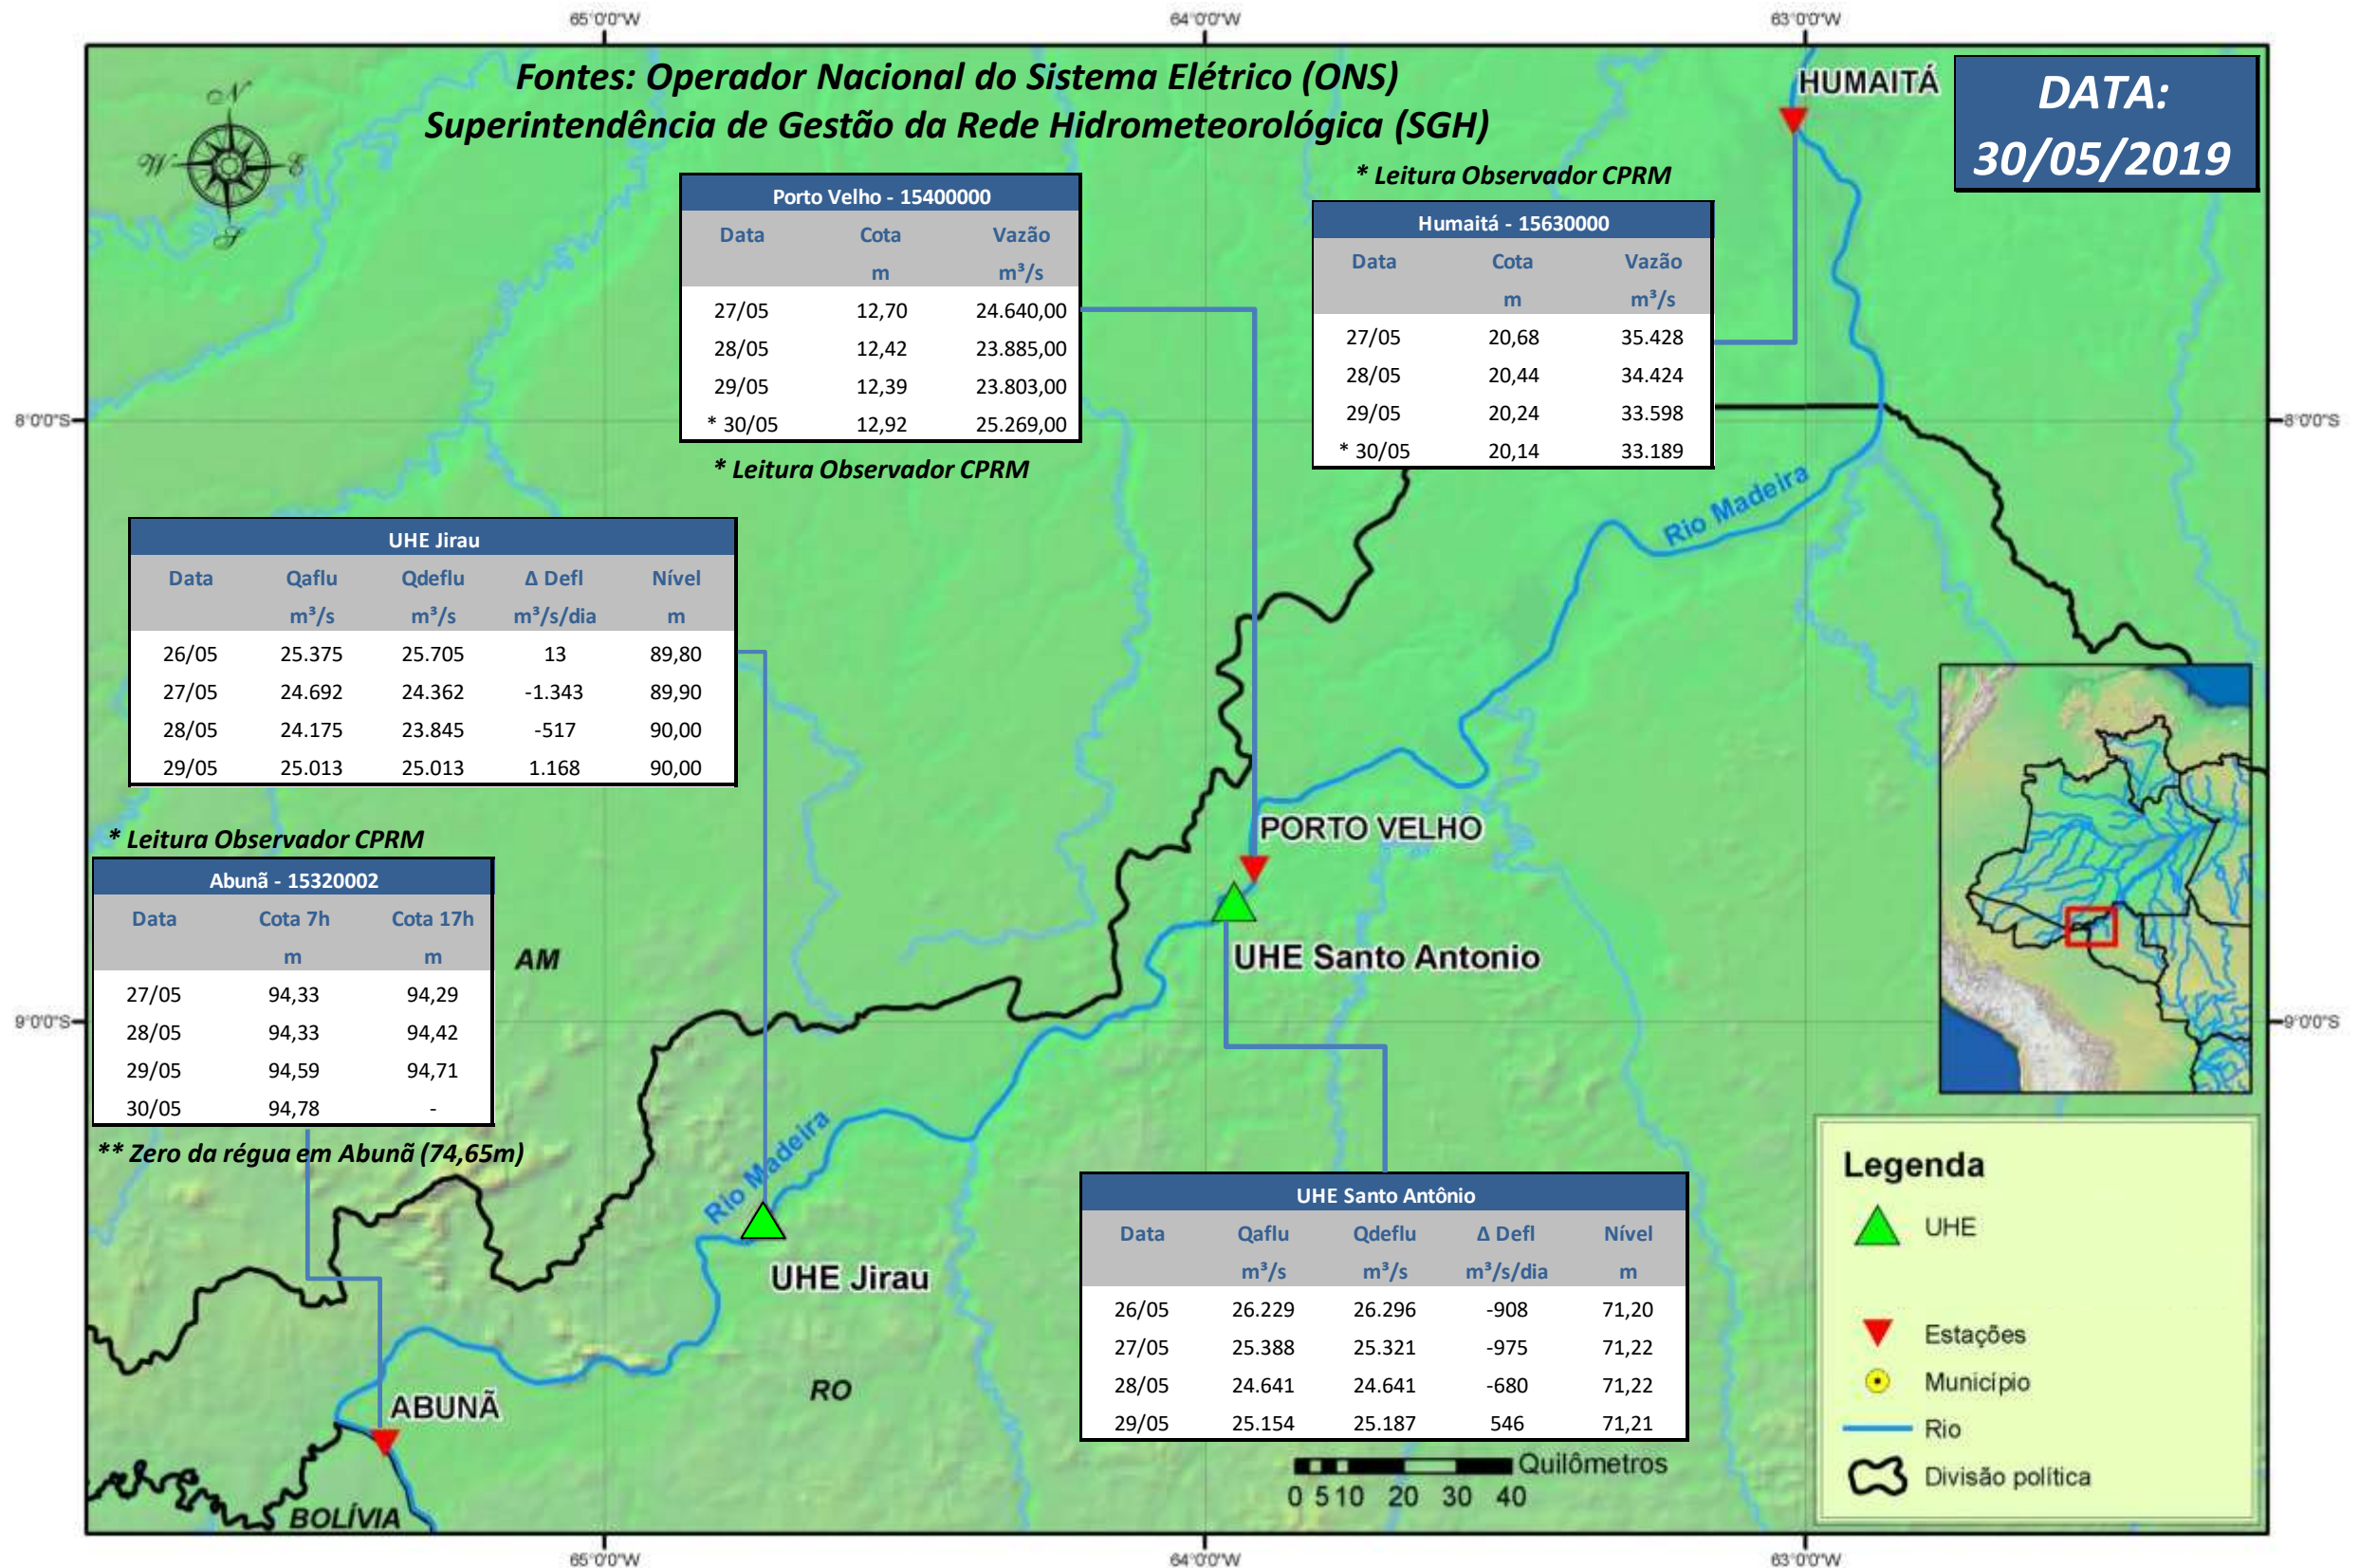

SALA DE SITUAÇÃO

Boletim de acompanhamento da Bacia do Rio Madeira

Para dados mais atualizados das estações fluviométricas acesse: [Telemetria ANA](#)

SALA DE SITUAÇÃO

Boletim de acompanhamento da Bacia do Rio Madeira

UHE Jirau Vazão Natural - 1967-2018 (Permanências diárias)