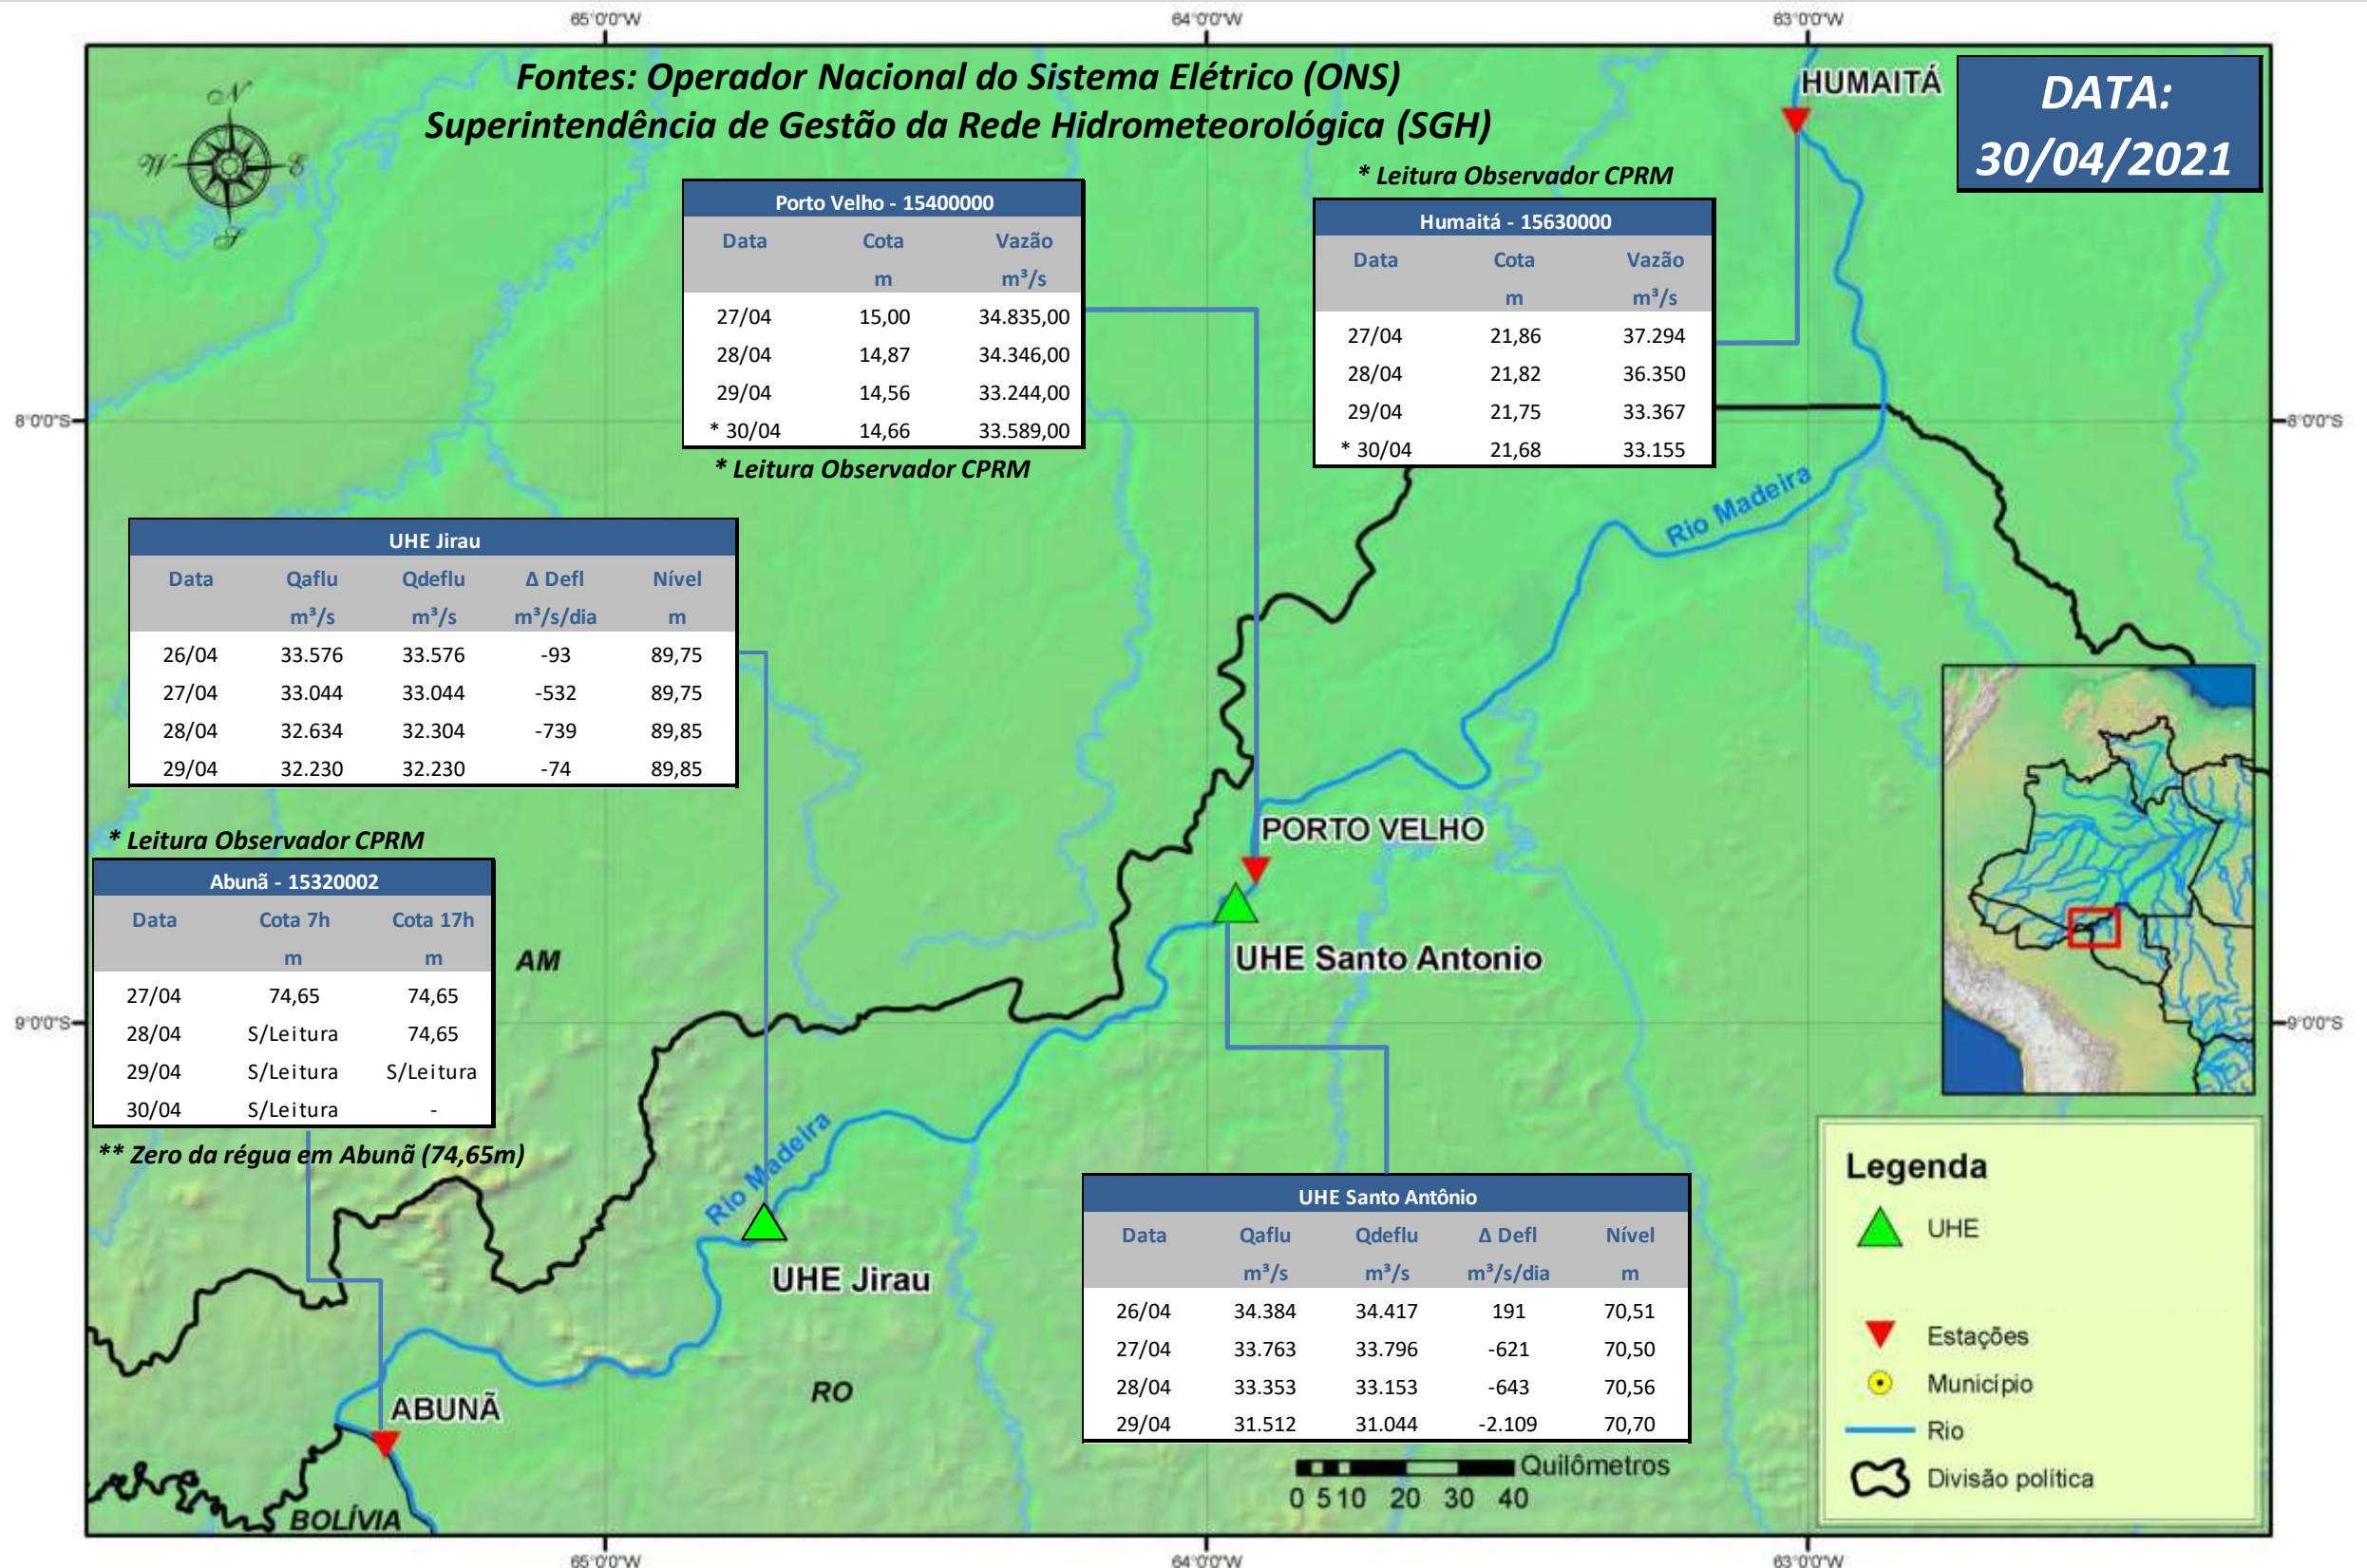

SALA DE SITUAÇÃO

Boletim de acompanhamento da Bacia do Rio Madeira

Para dados mais atualizados das estações fluviométricas acesse: [Telemetria ANA](#)

UHE Jirau Vazão Natural - 1967-2018 (Permanências diárias)