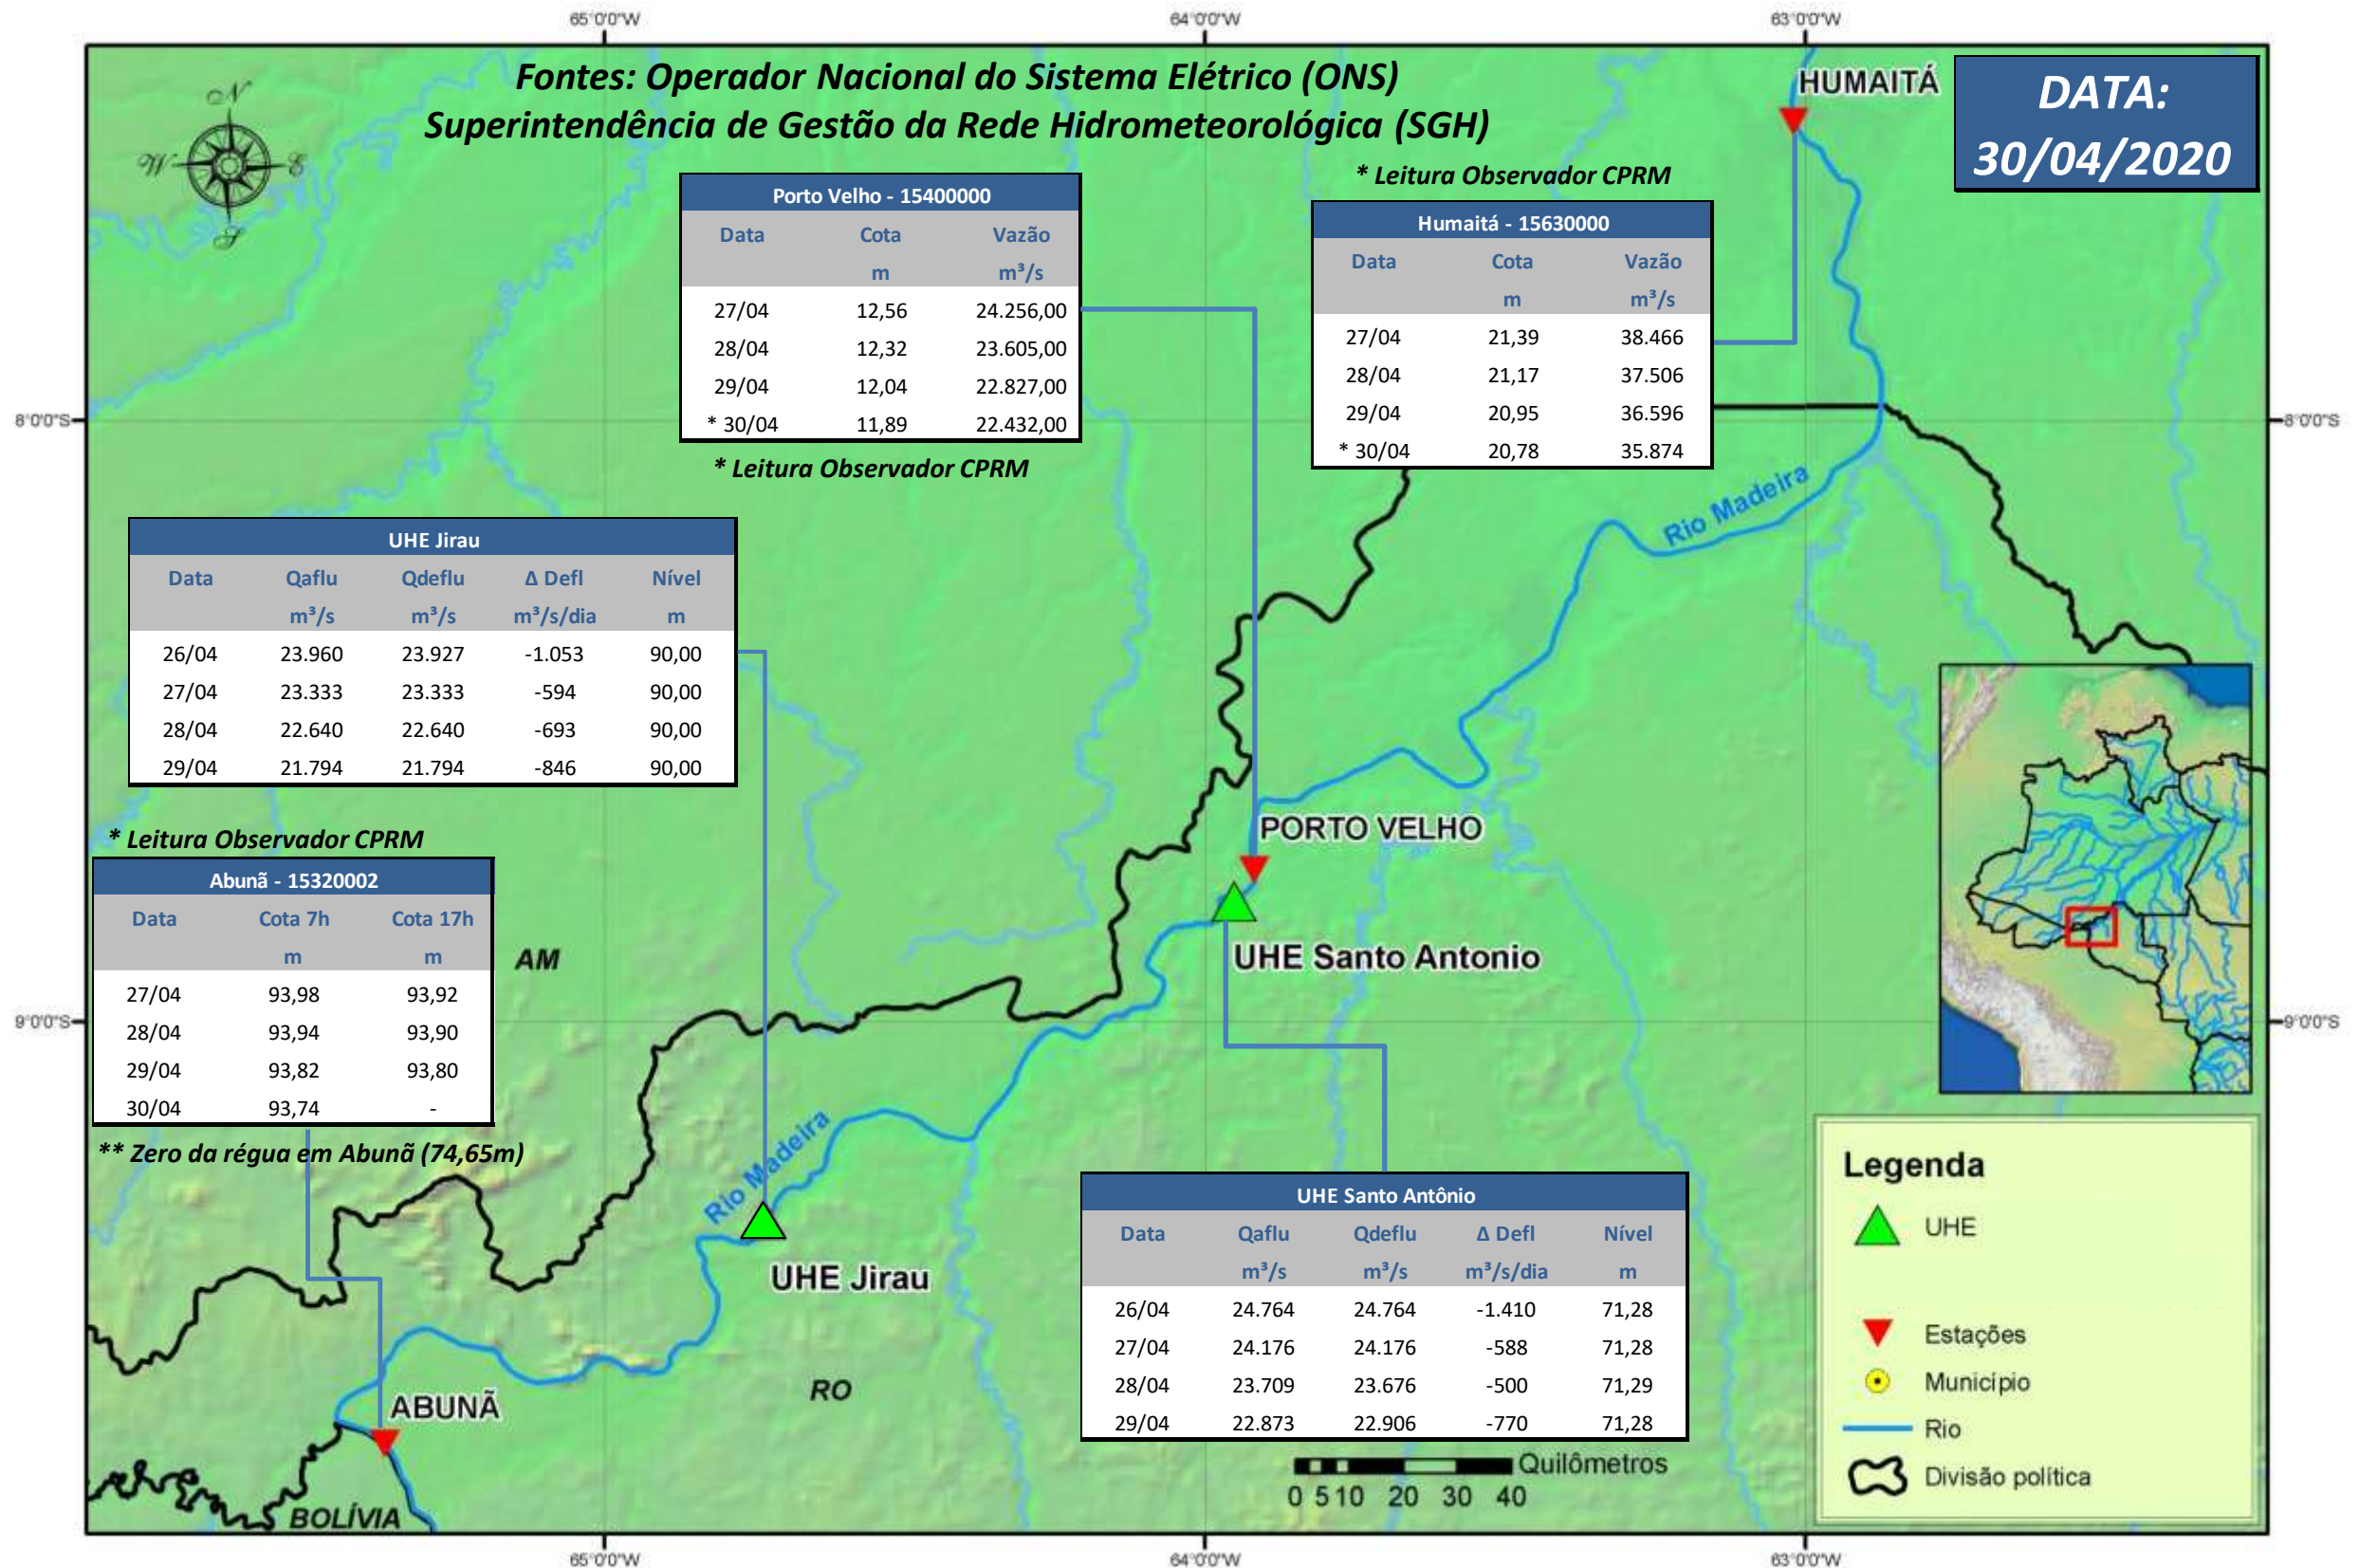

SALA DE SITUAÇÃO

Boletim de acompanhamento da Bacia do Rio Madeira

Para dados mais atualizados das estações fluviométricas acesse: [Telemetria ANA](#)

UHE Jirau Vazão Natural - 1967-2018 (Permanências diárias)