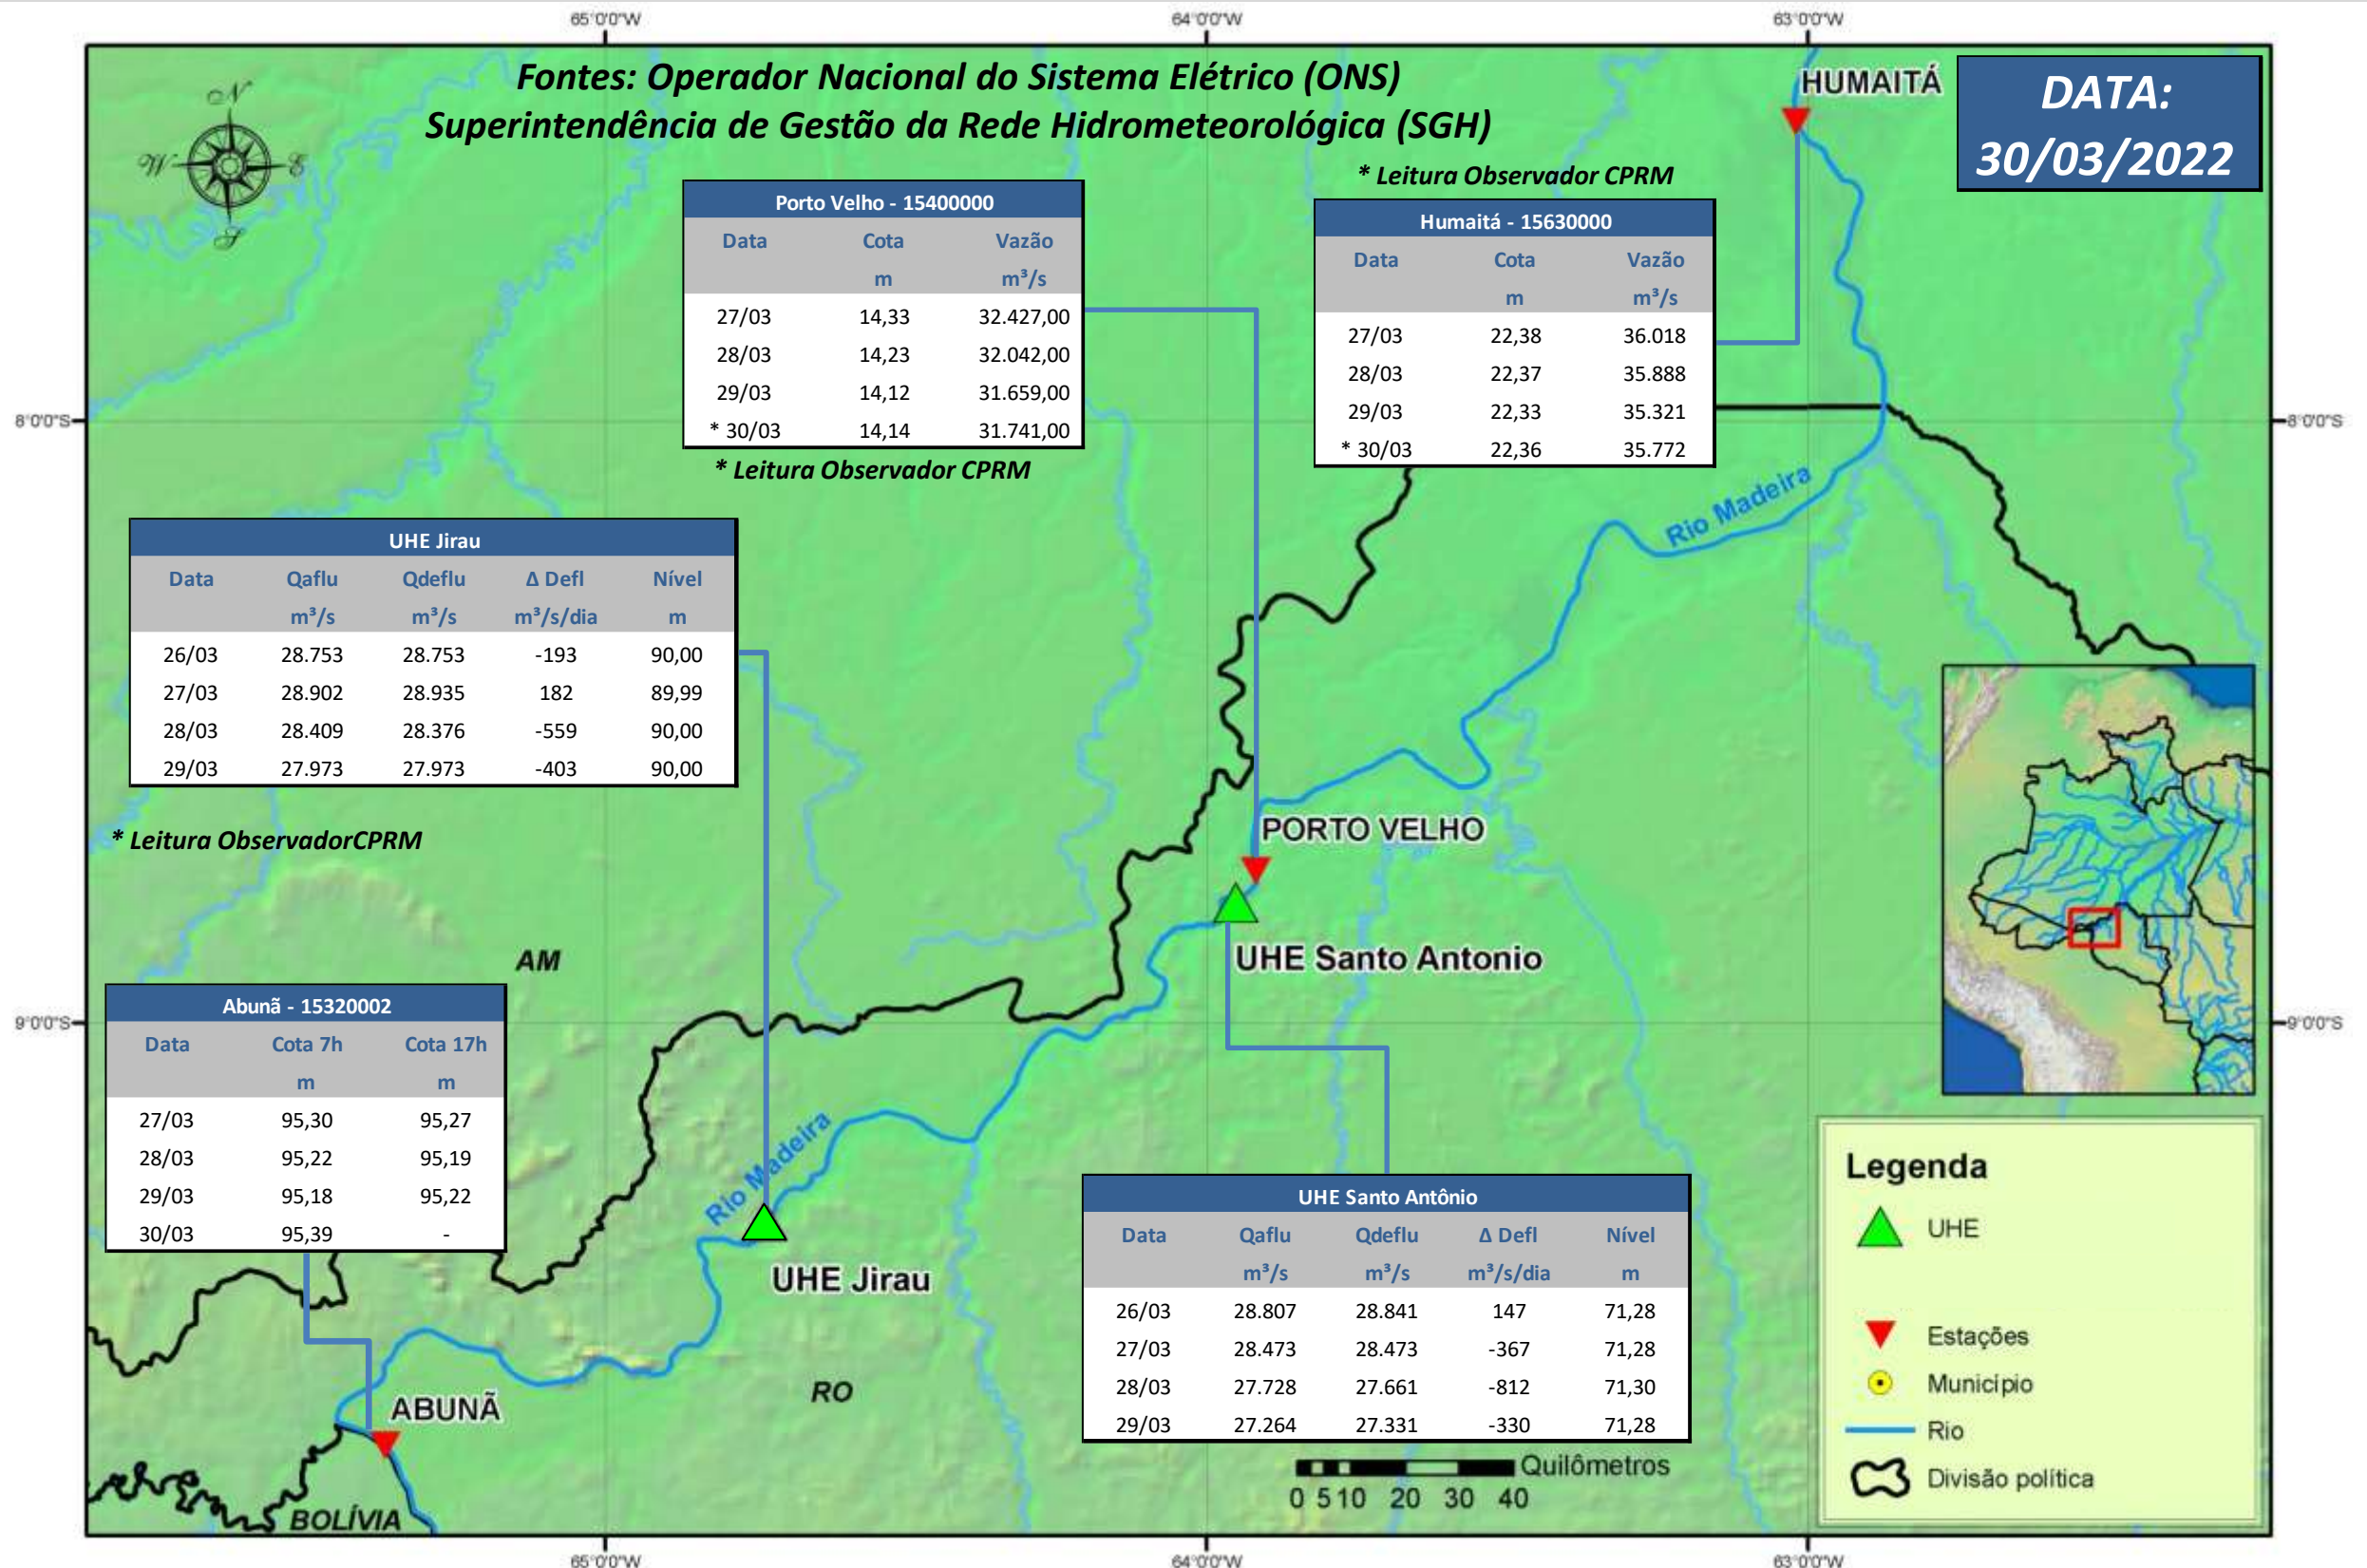

# SALA DE SITUAÇÃO

## Boletim de acompanhamento da Bacia do Rio Madeira

Para dados mais atualizados das estações fluviométricas acesse: [Telemetria ANA](#)

# SALA DE SITUAÇÃO

Boletim de acompanhamento da Bacia do Rio Madeira

## UHE Jirau Vazão Natural - 1967-2018 (Permanências diárias)