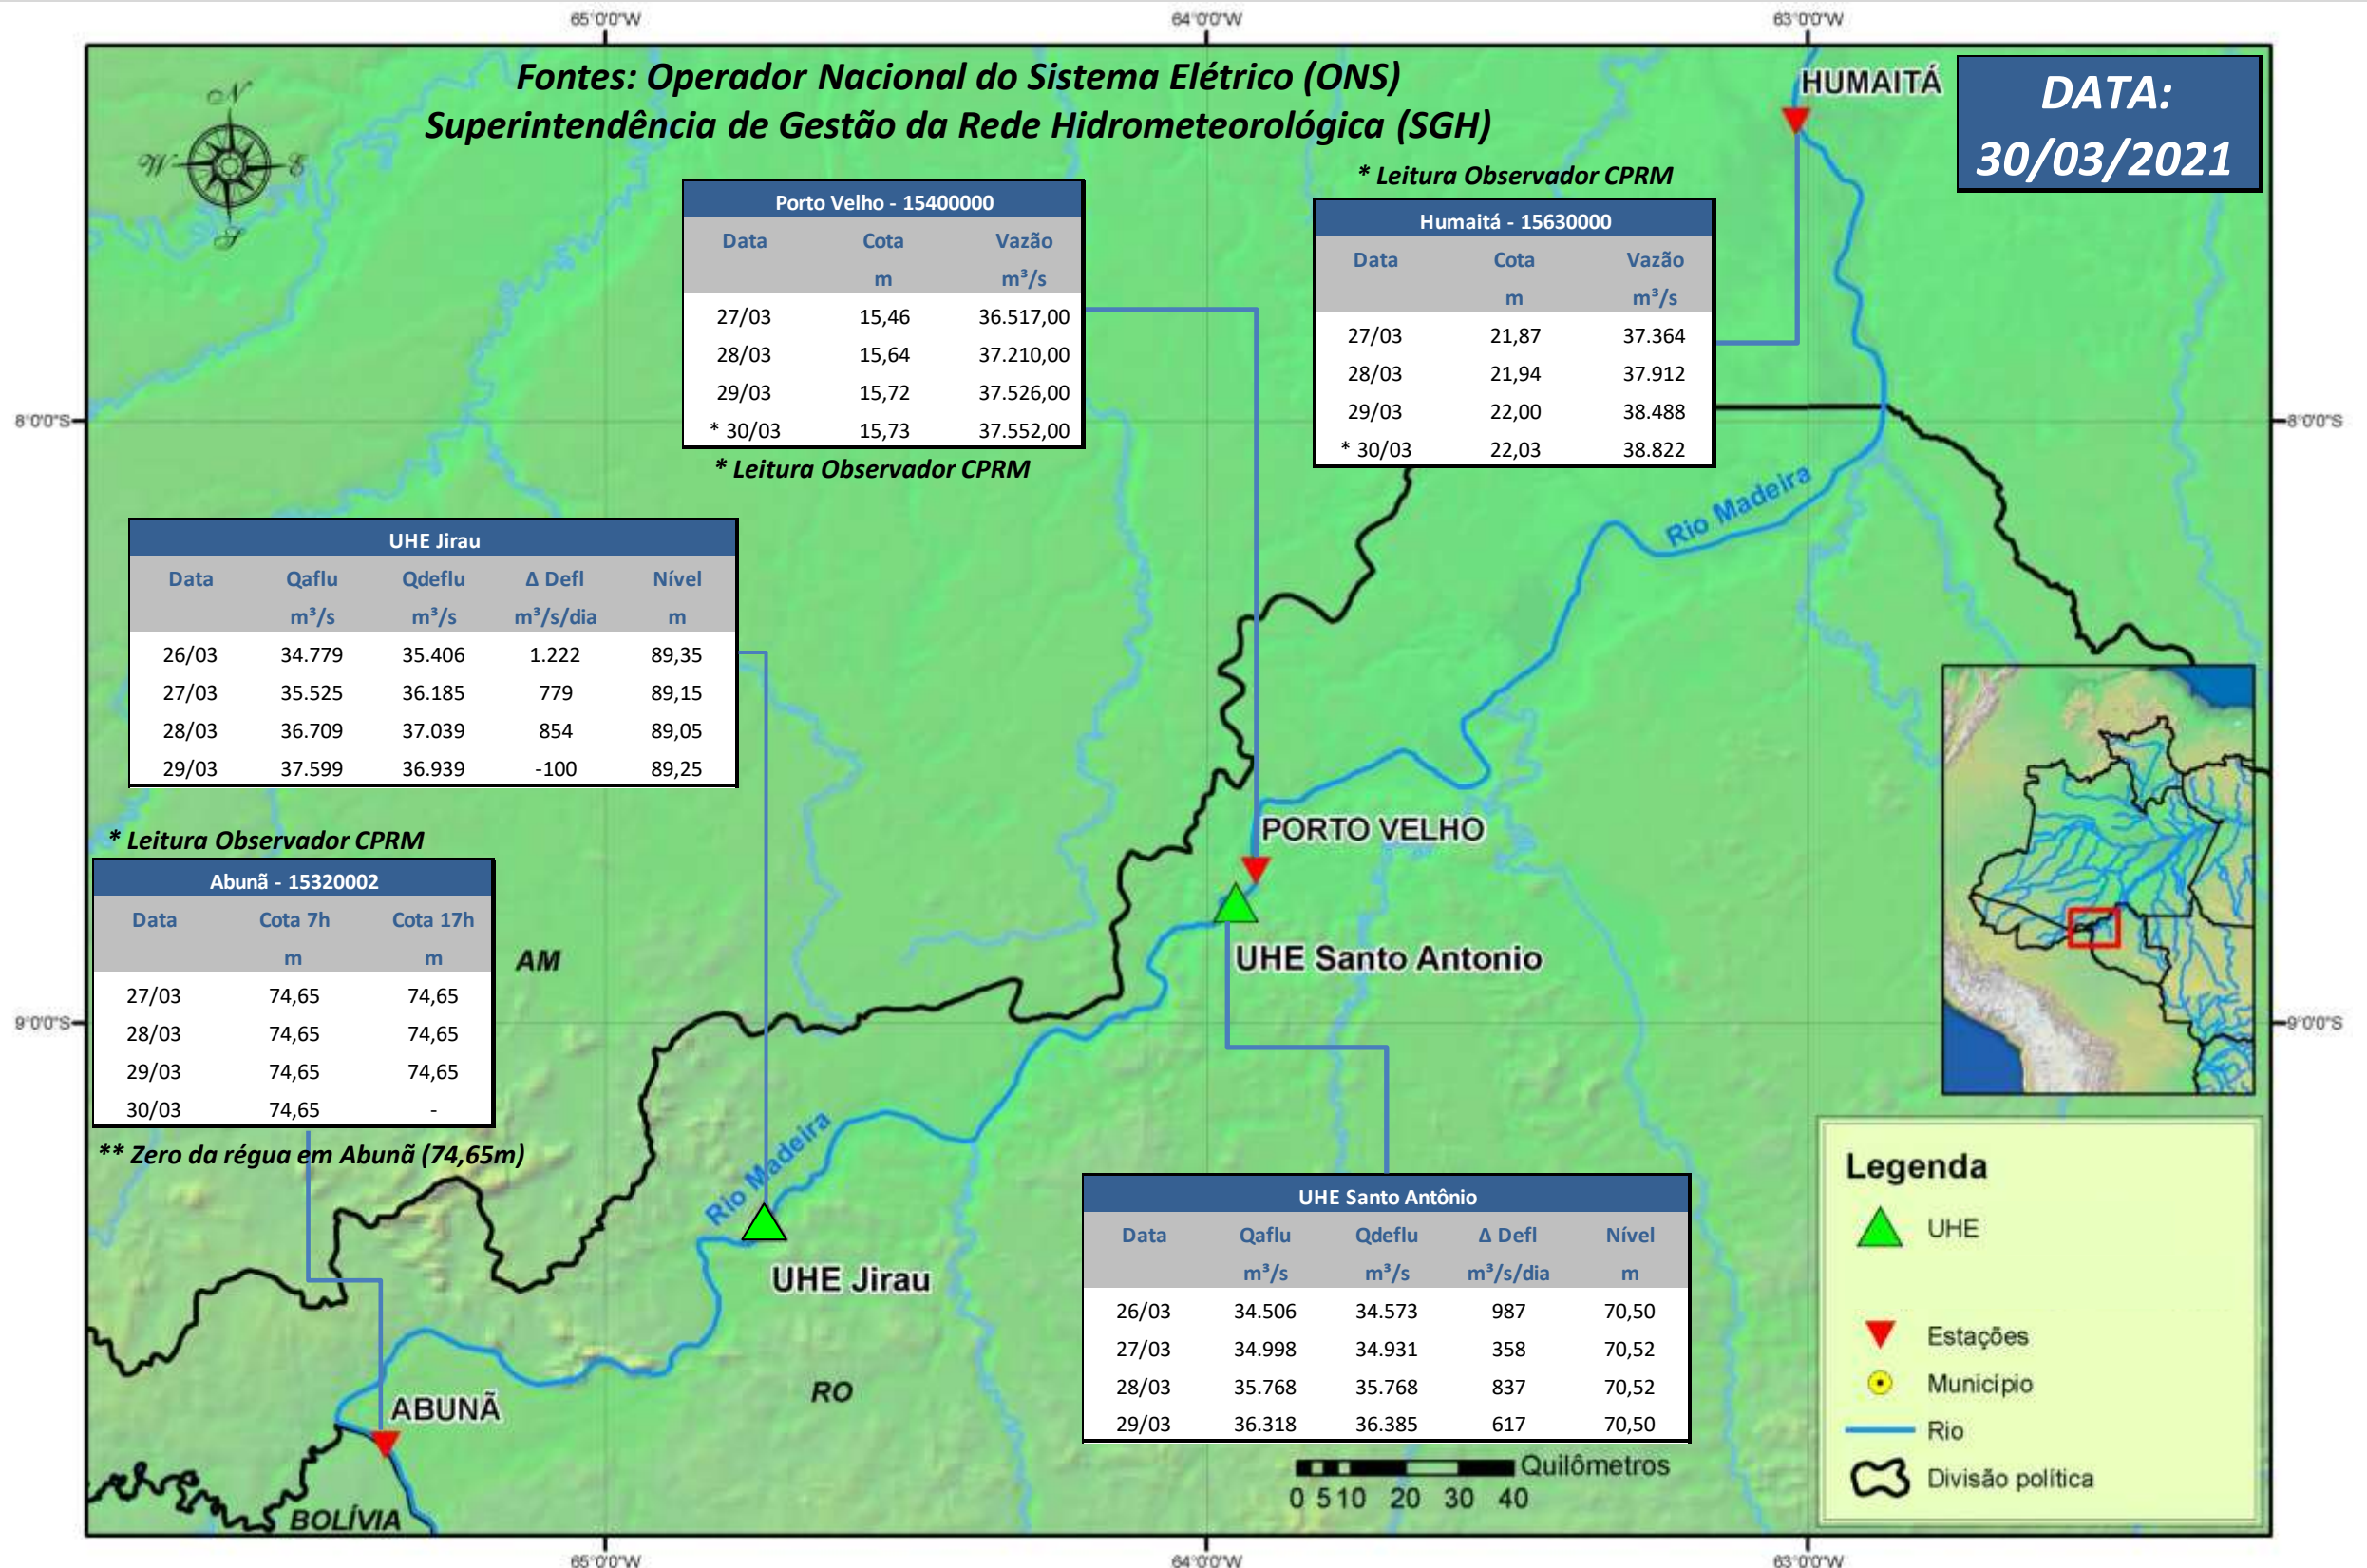

SALA DE SITUAÇÃO

Boletim de acompanhamento da Bacia do Rio Madeira

Para dados mais atualizados das estações fluviométricas acesse: [Telemetria ANA](#)

UHE Jirau

Vazão Natural - 1967-2018 (Permanências diárias)