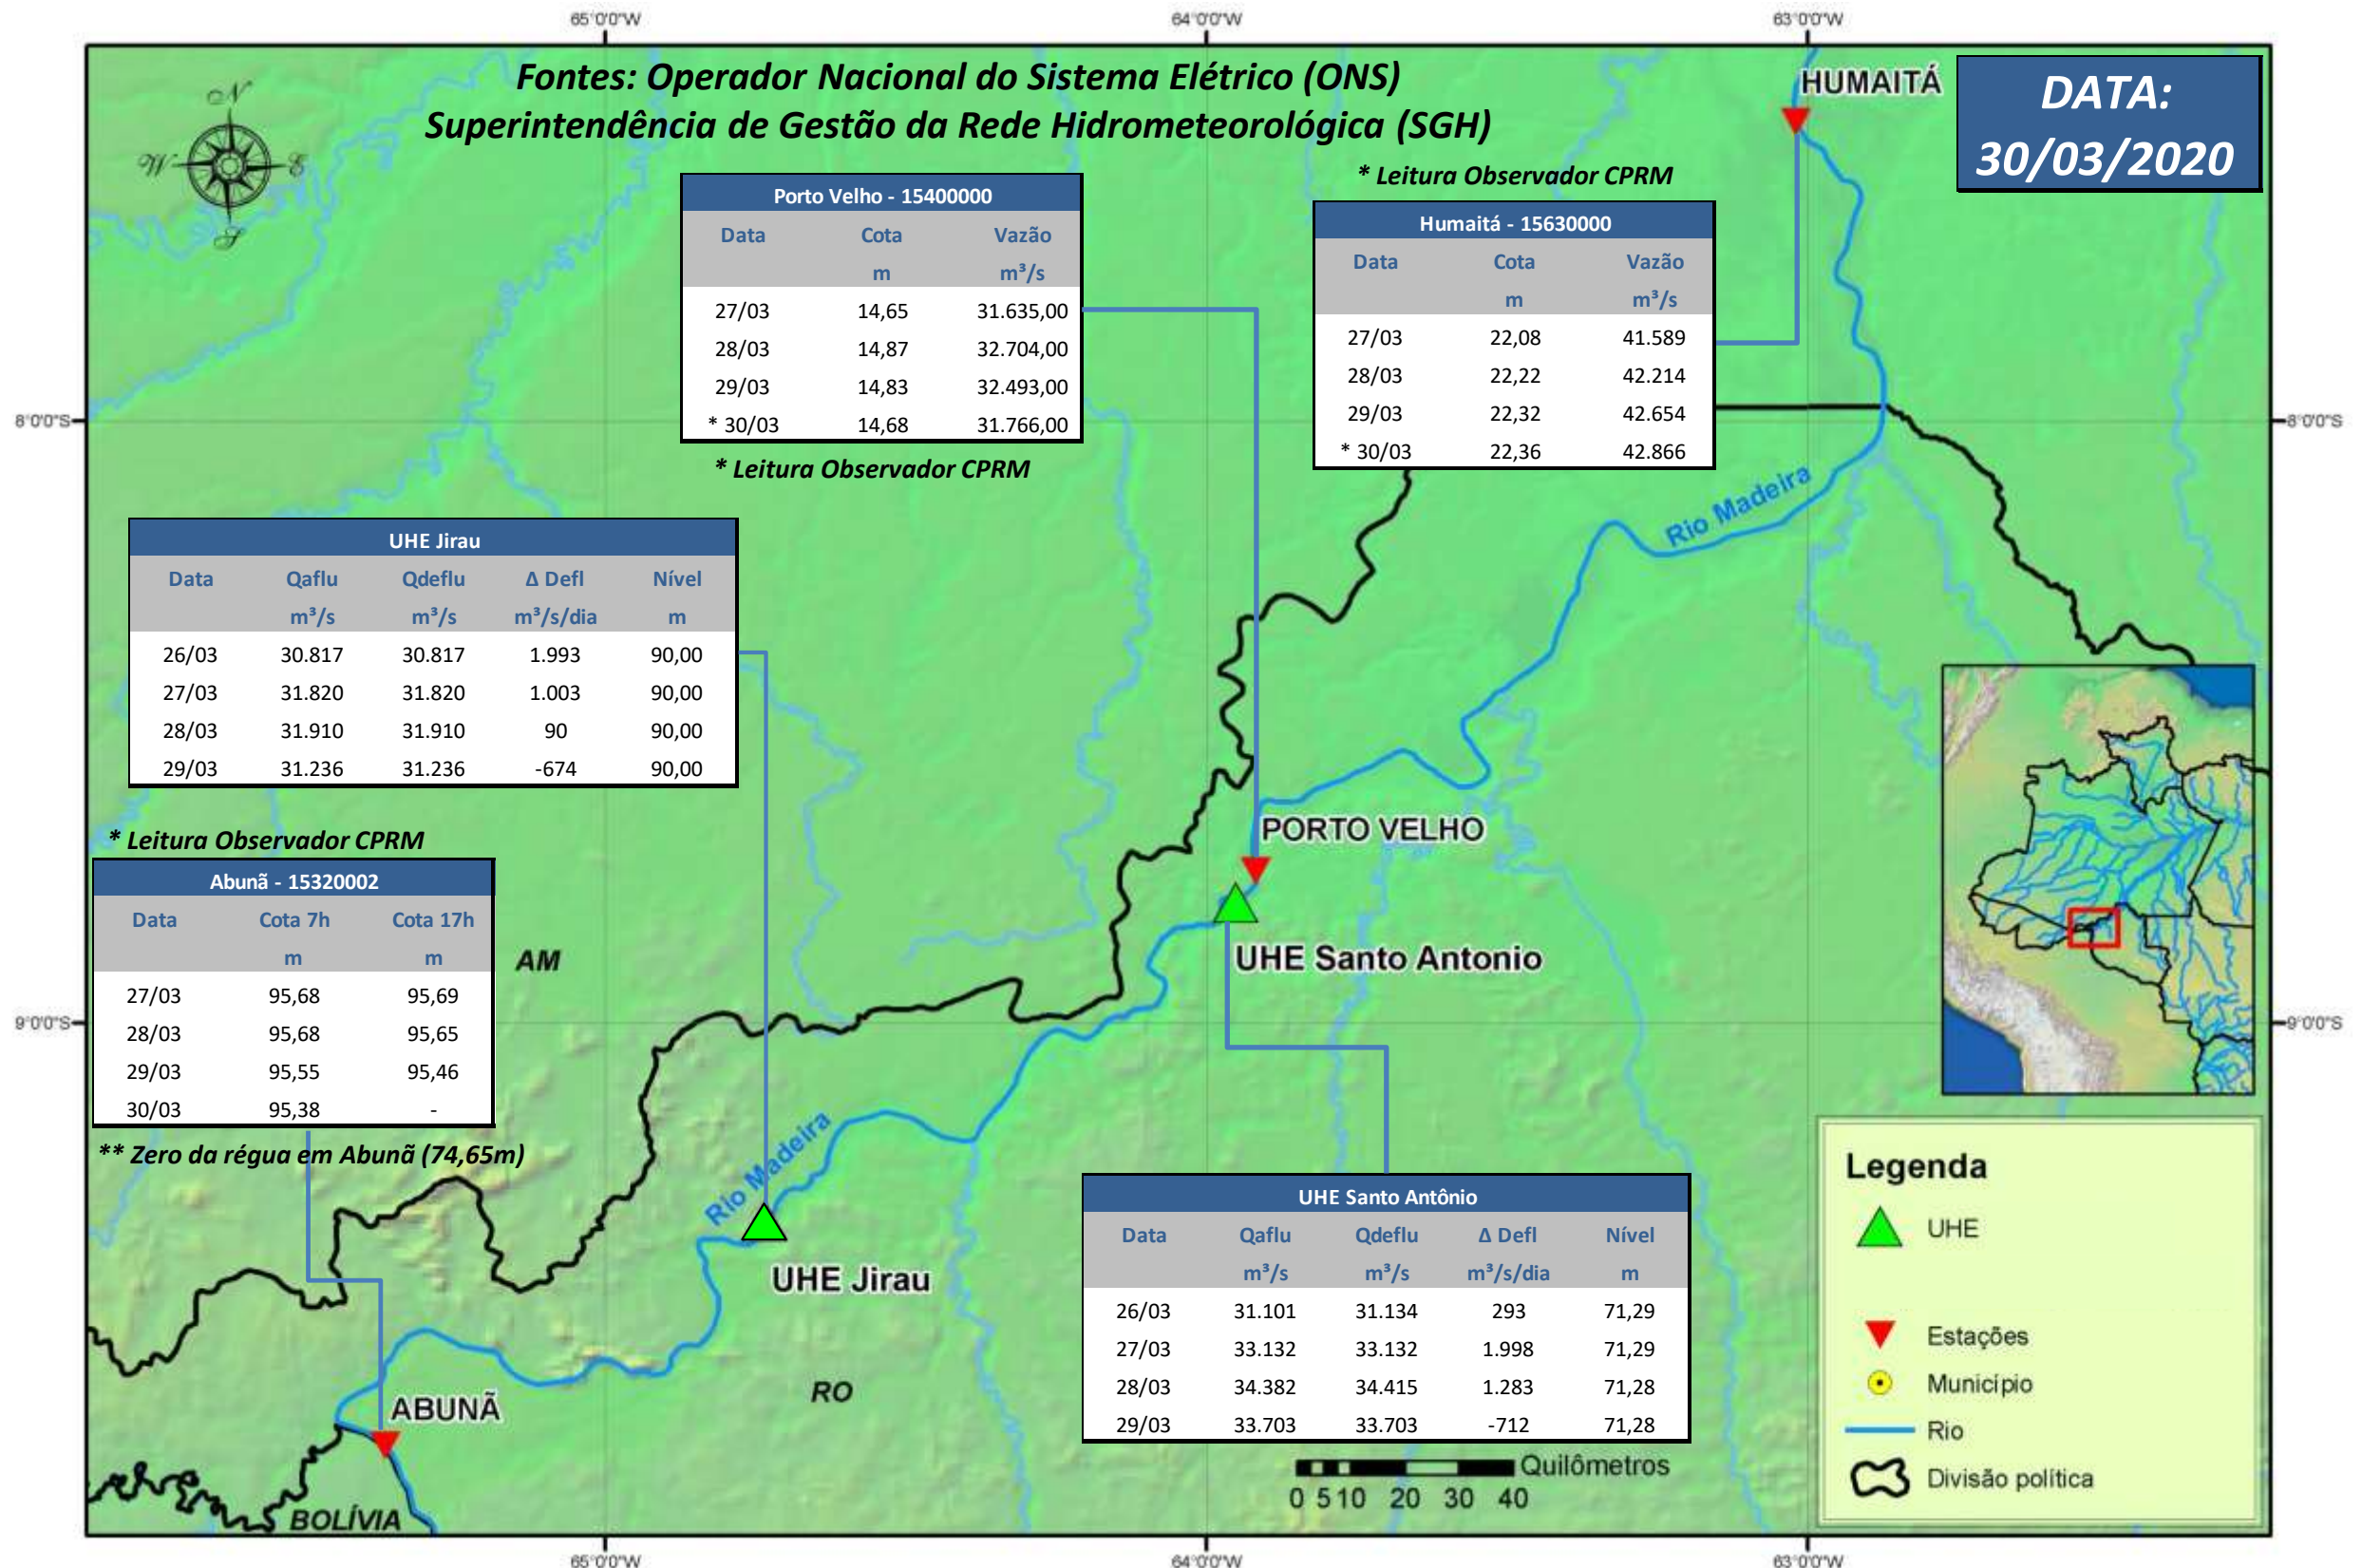

SALA DE SITUAÇÃO

Boletim de acompanhamento da Bacia do Rio Madeira

Para dados mais atualizados das estações fluviométricas acesse: [Telemetria ANA](#)

UHE Jirau Vazão Natural - 1967-2018 (Permanências diárias)