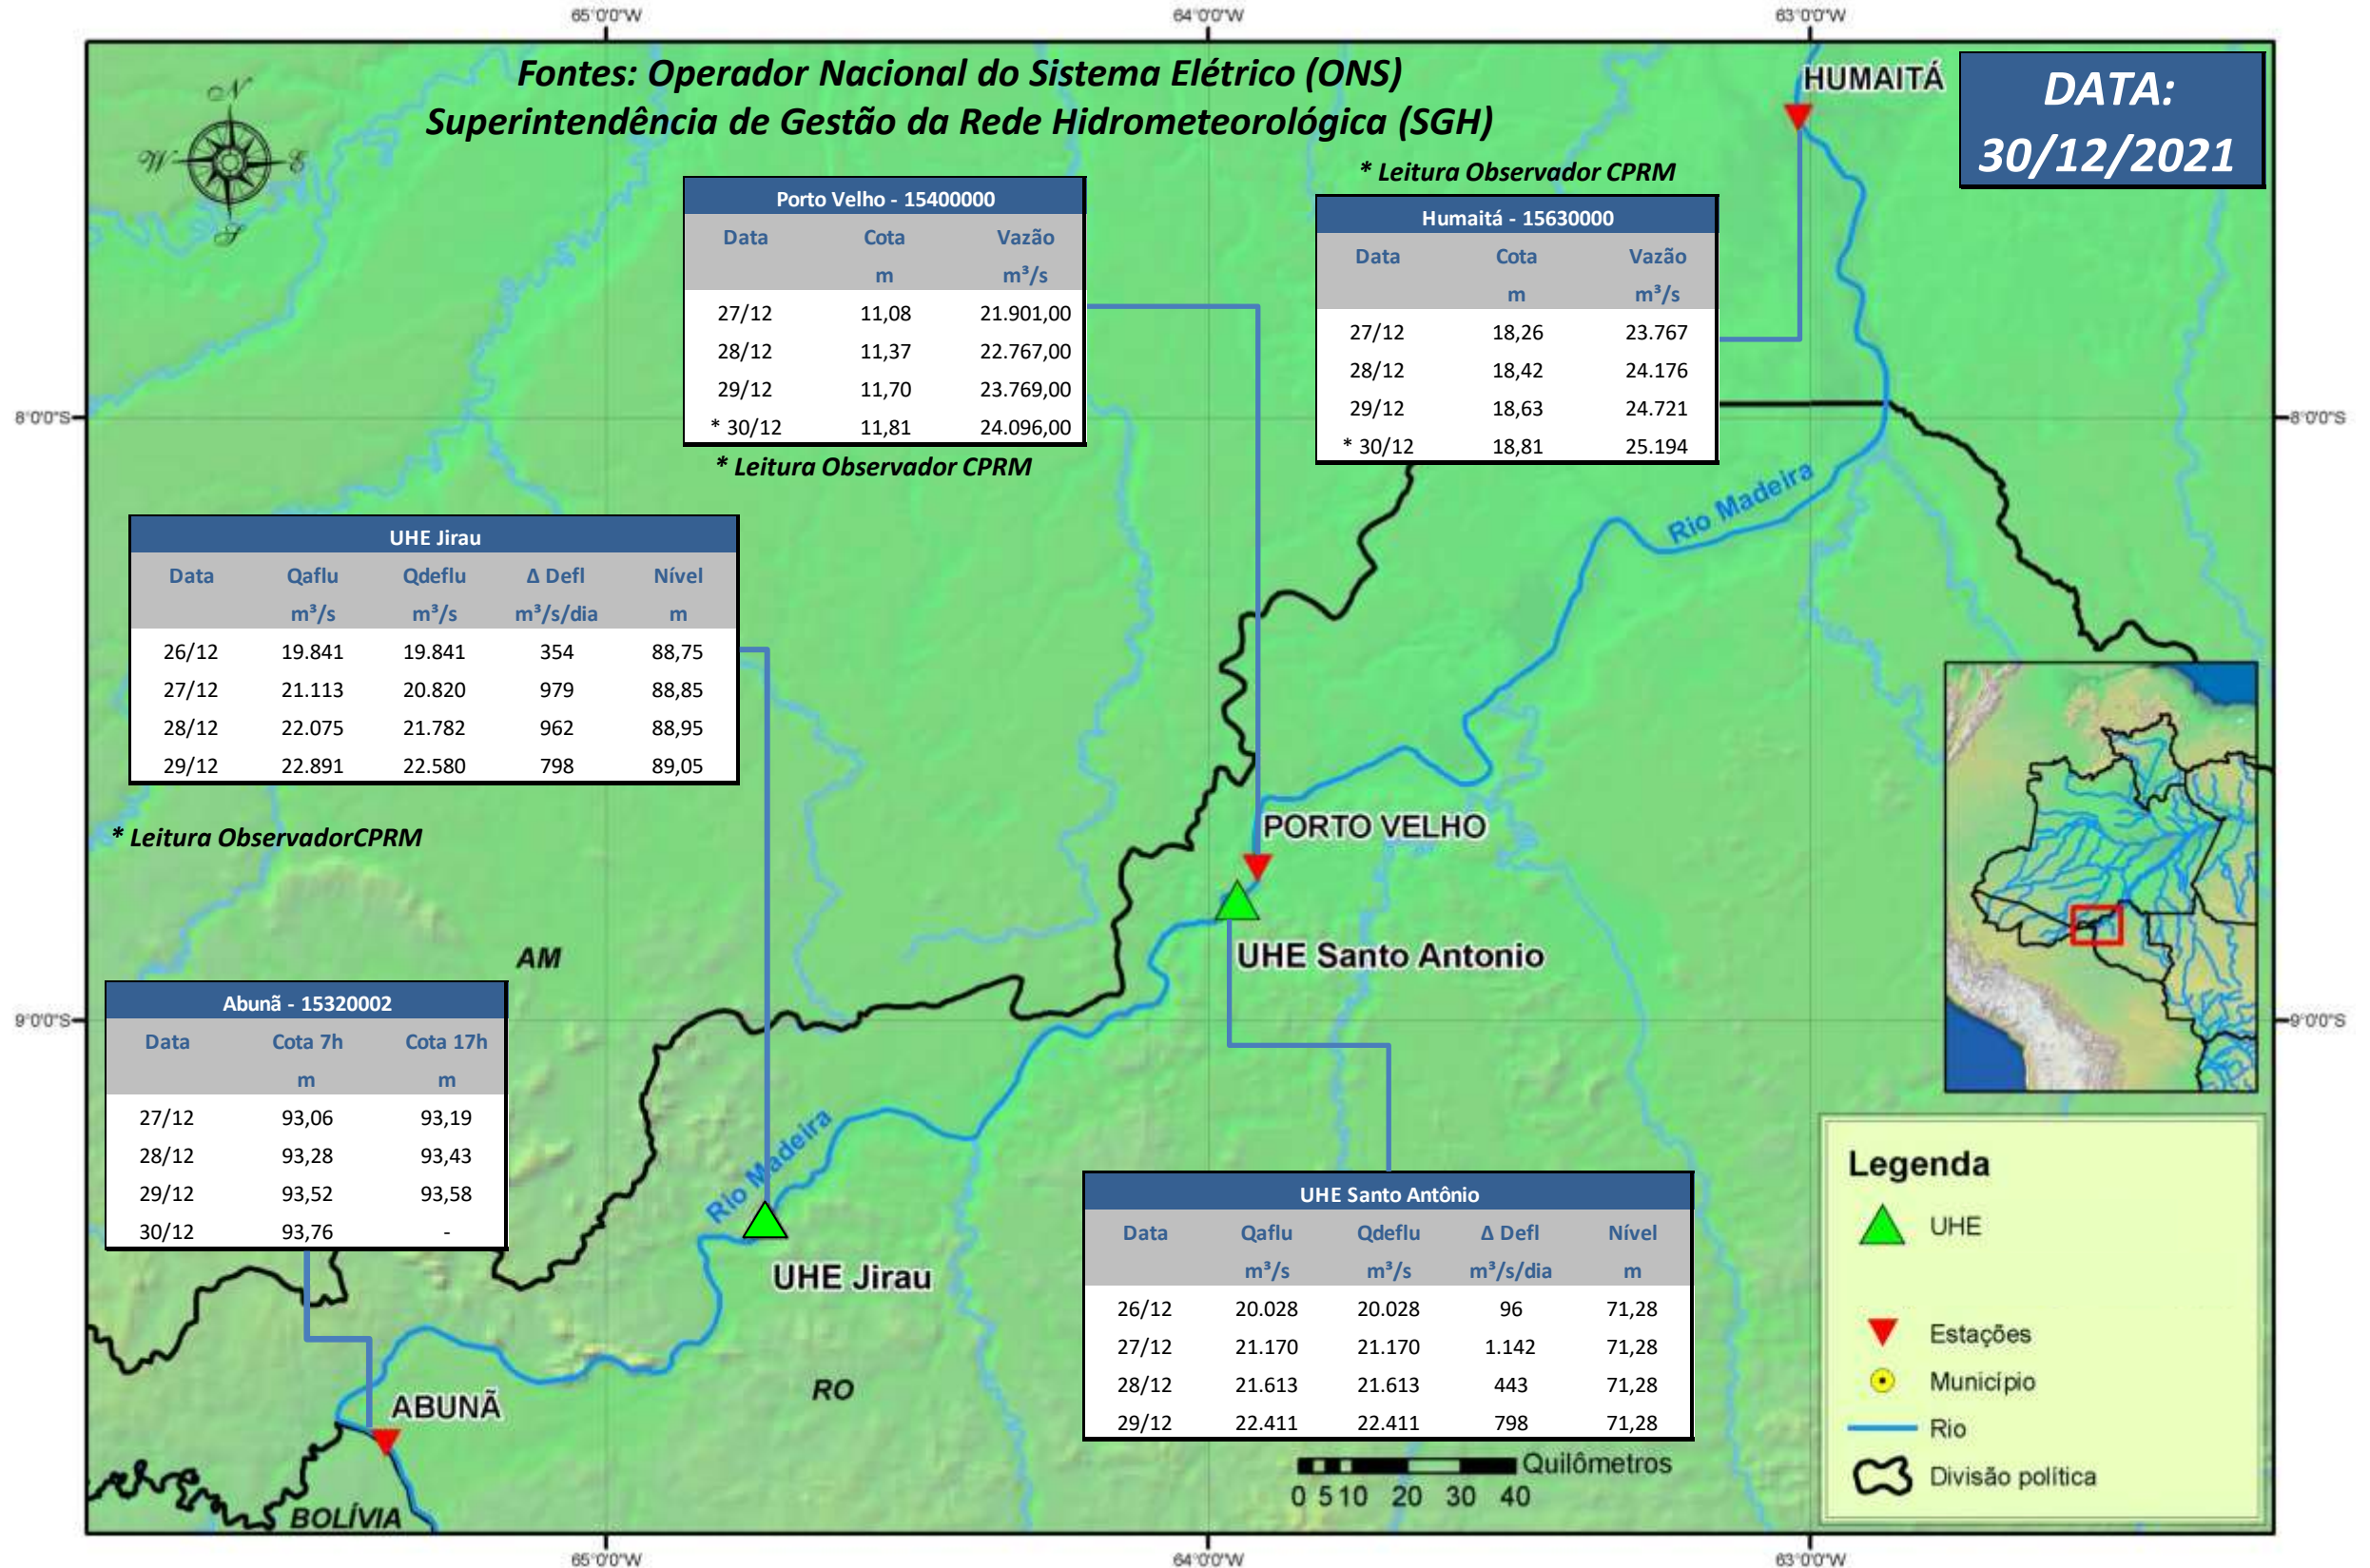

SALA DE SITUAÇÃO

Boletim de acompanhamento da Bacia do Rio Madeira

Para dados mais atualizados das estações fluviométricas acesse: [Telemetria ANA](#)

UHE Jirau Vazão Natural - 1967-2018 (Permanências diárias)