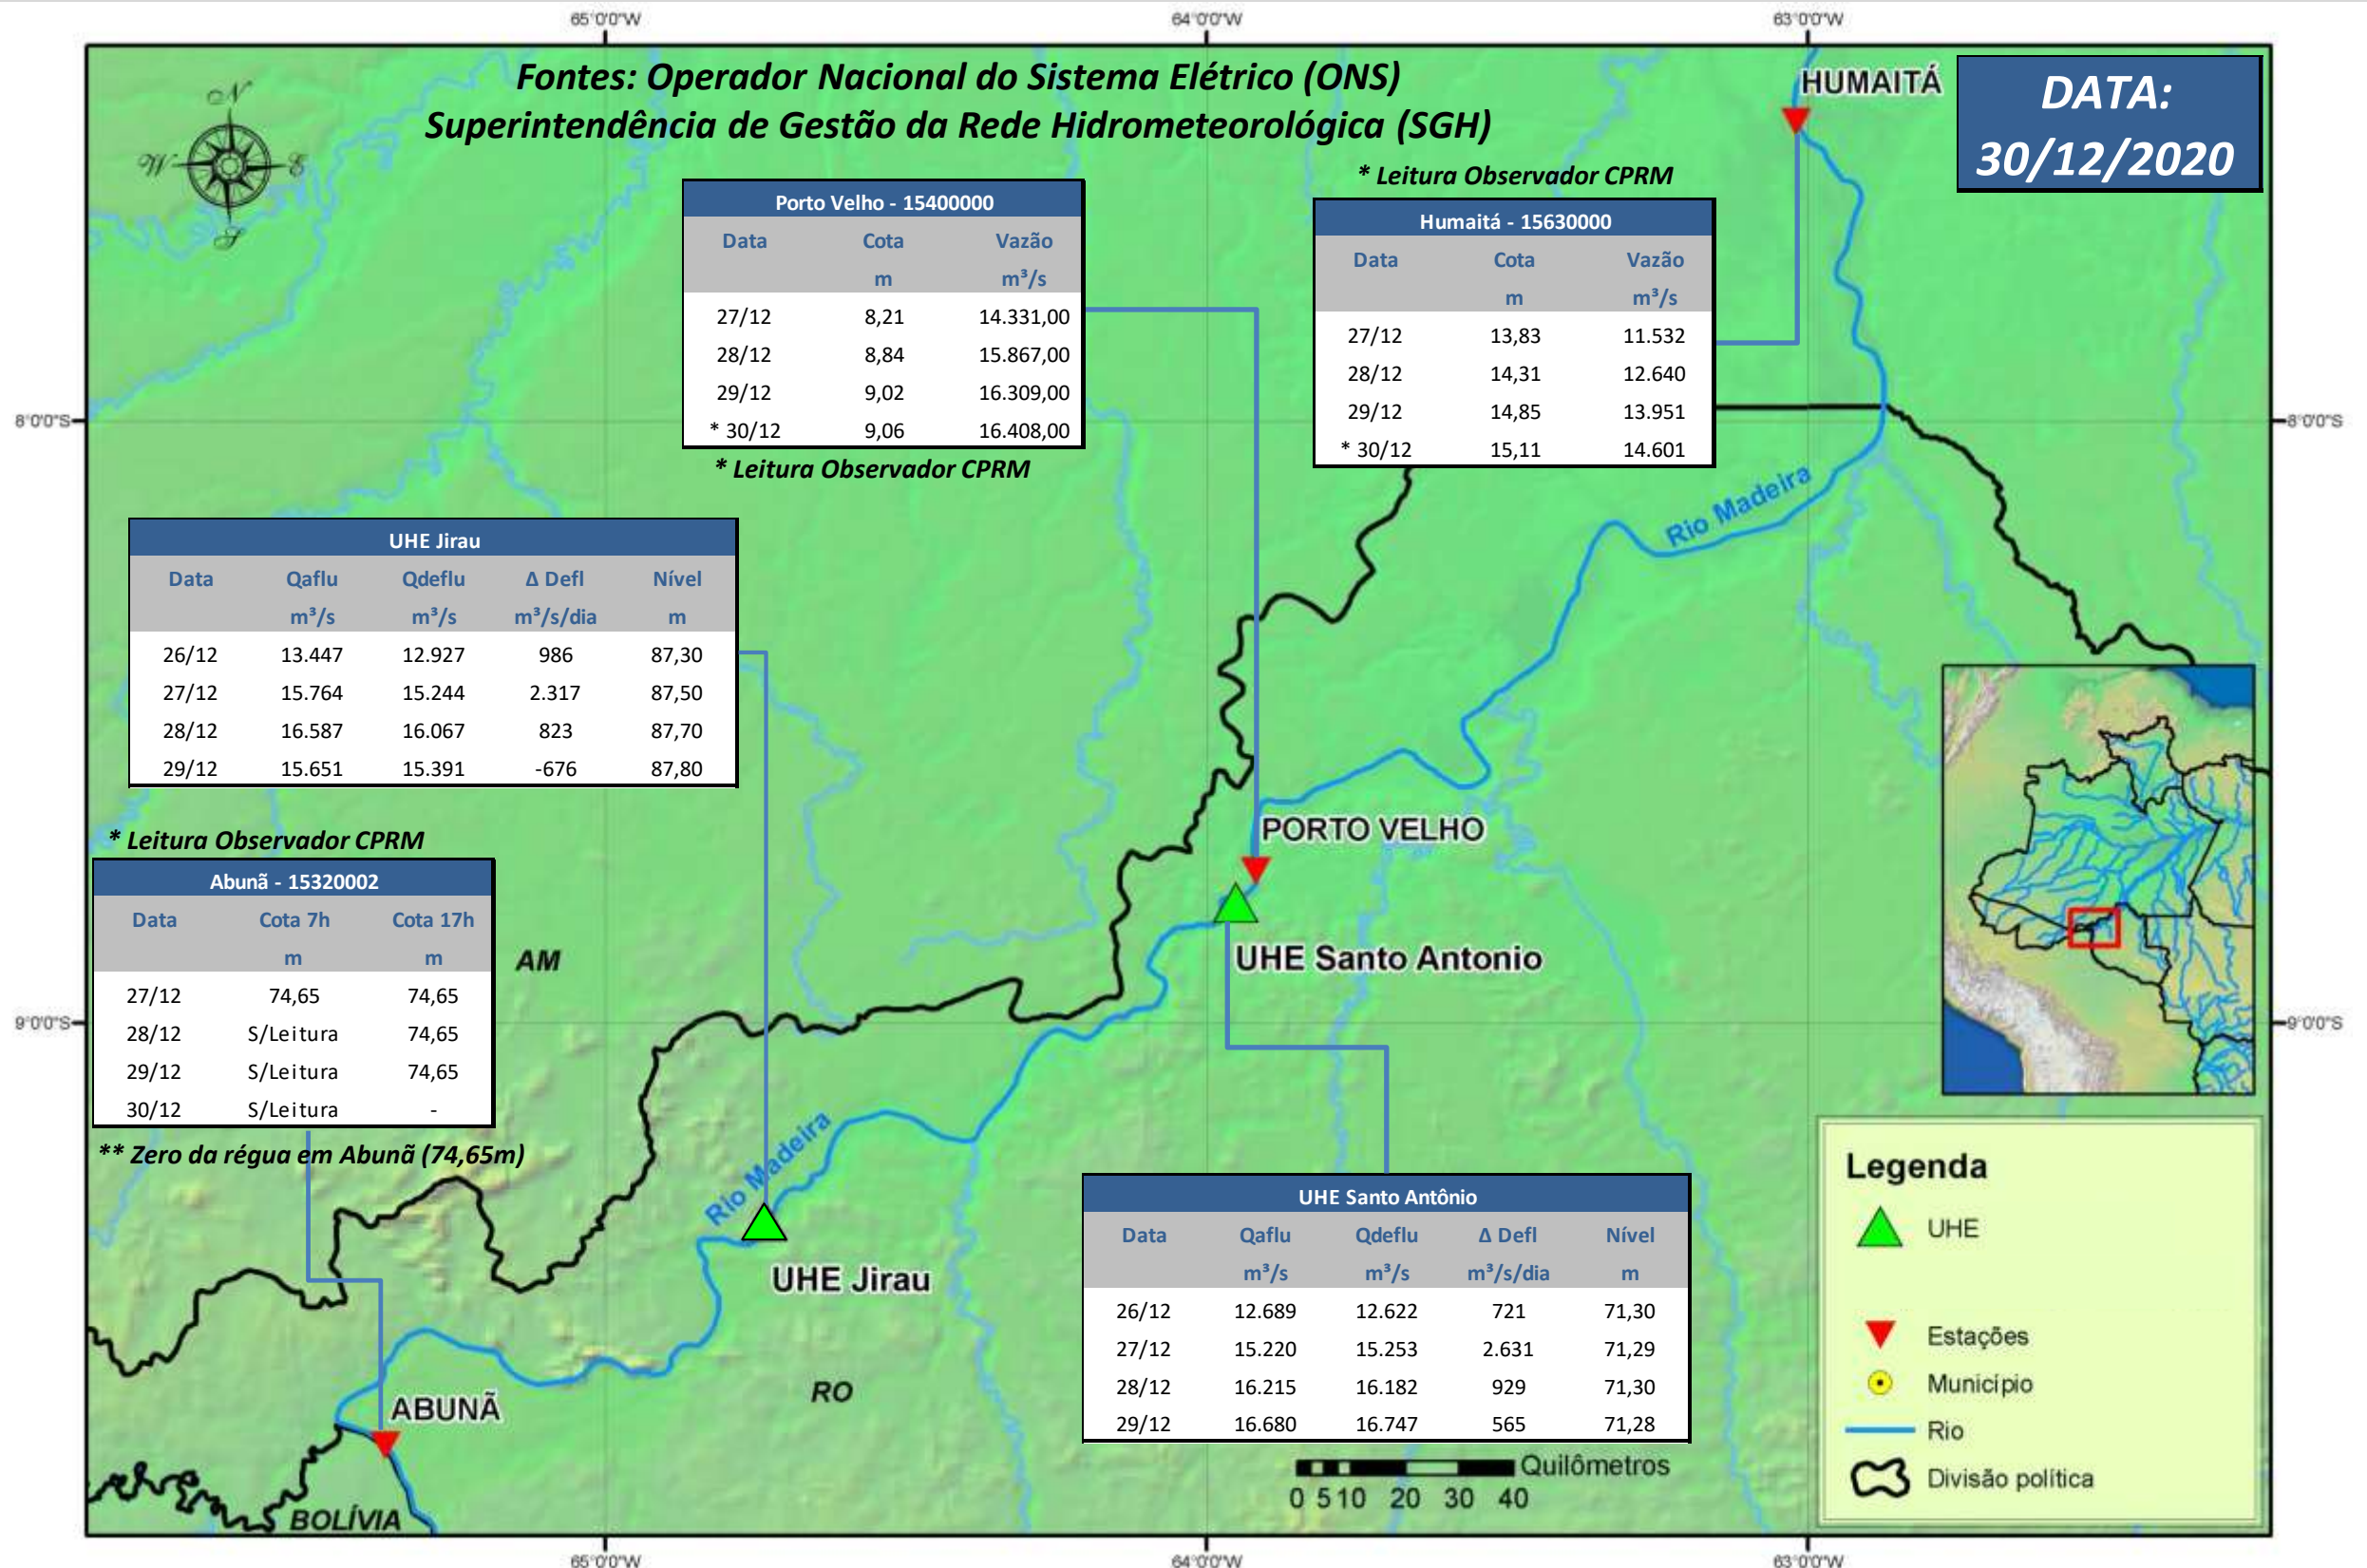

# SALA DE SITUAÇÃO

## Boletim de acompanhamento da Bacia do Rio Madeira

Para dados mais atualizados das estações fluviométricas acesse: [Telemetria ANA](#)

# SALA DE SITUAÇÃO

Boletim de acompanhamento da Bacia do Rio Madeira

## UHE Jirau Vazão Natural - 1967-2018 (Permanências diárias)