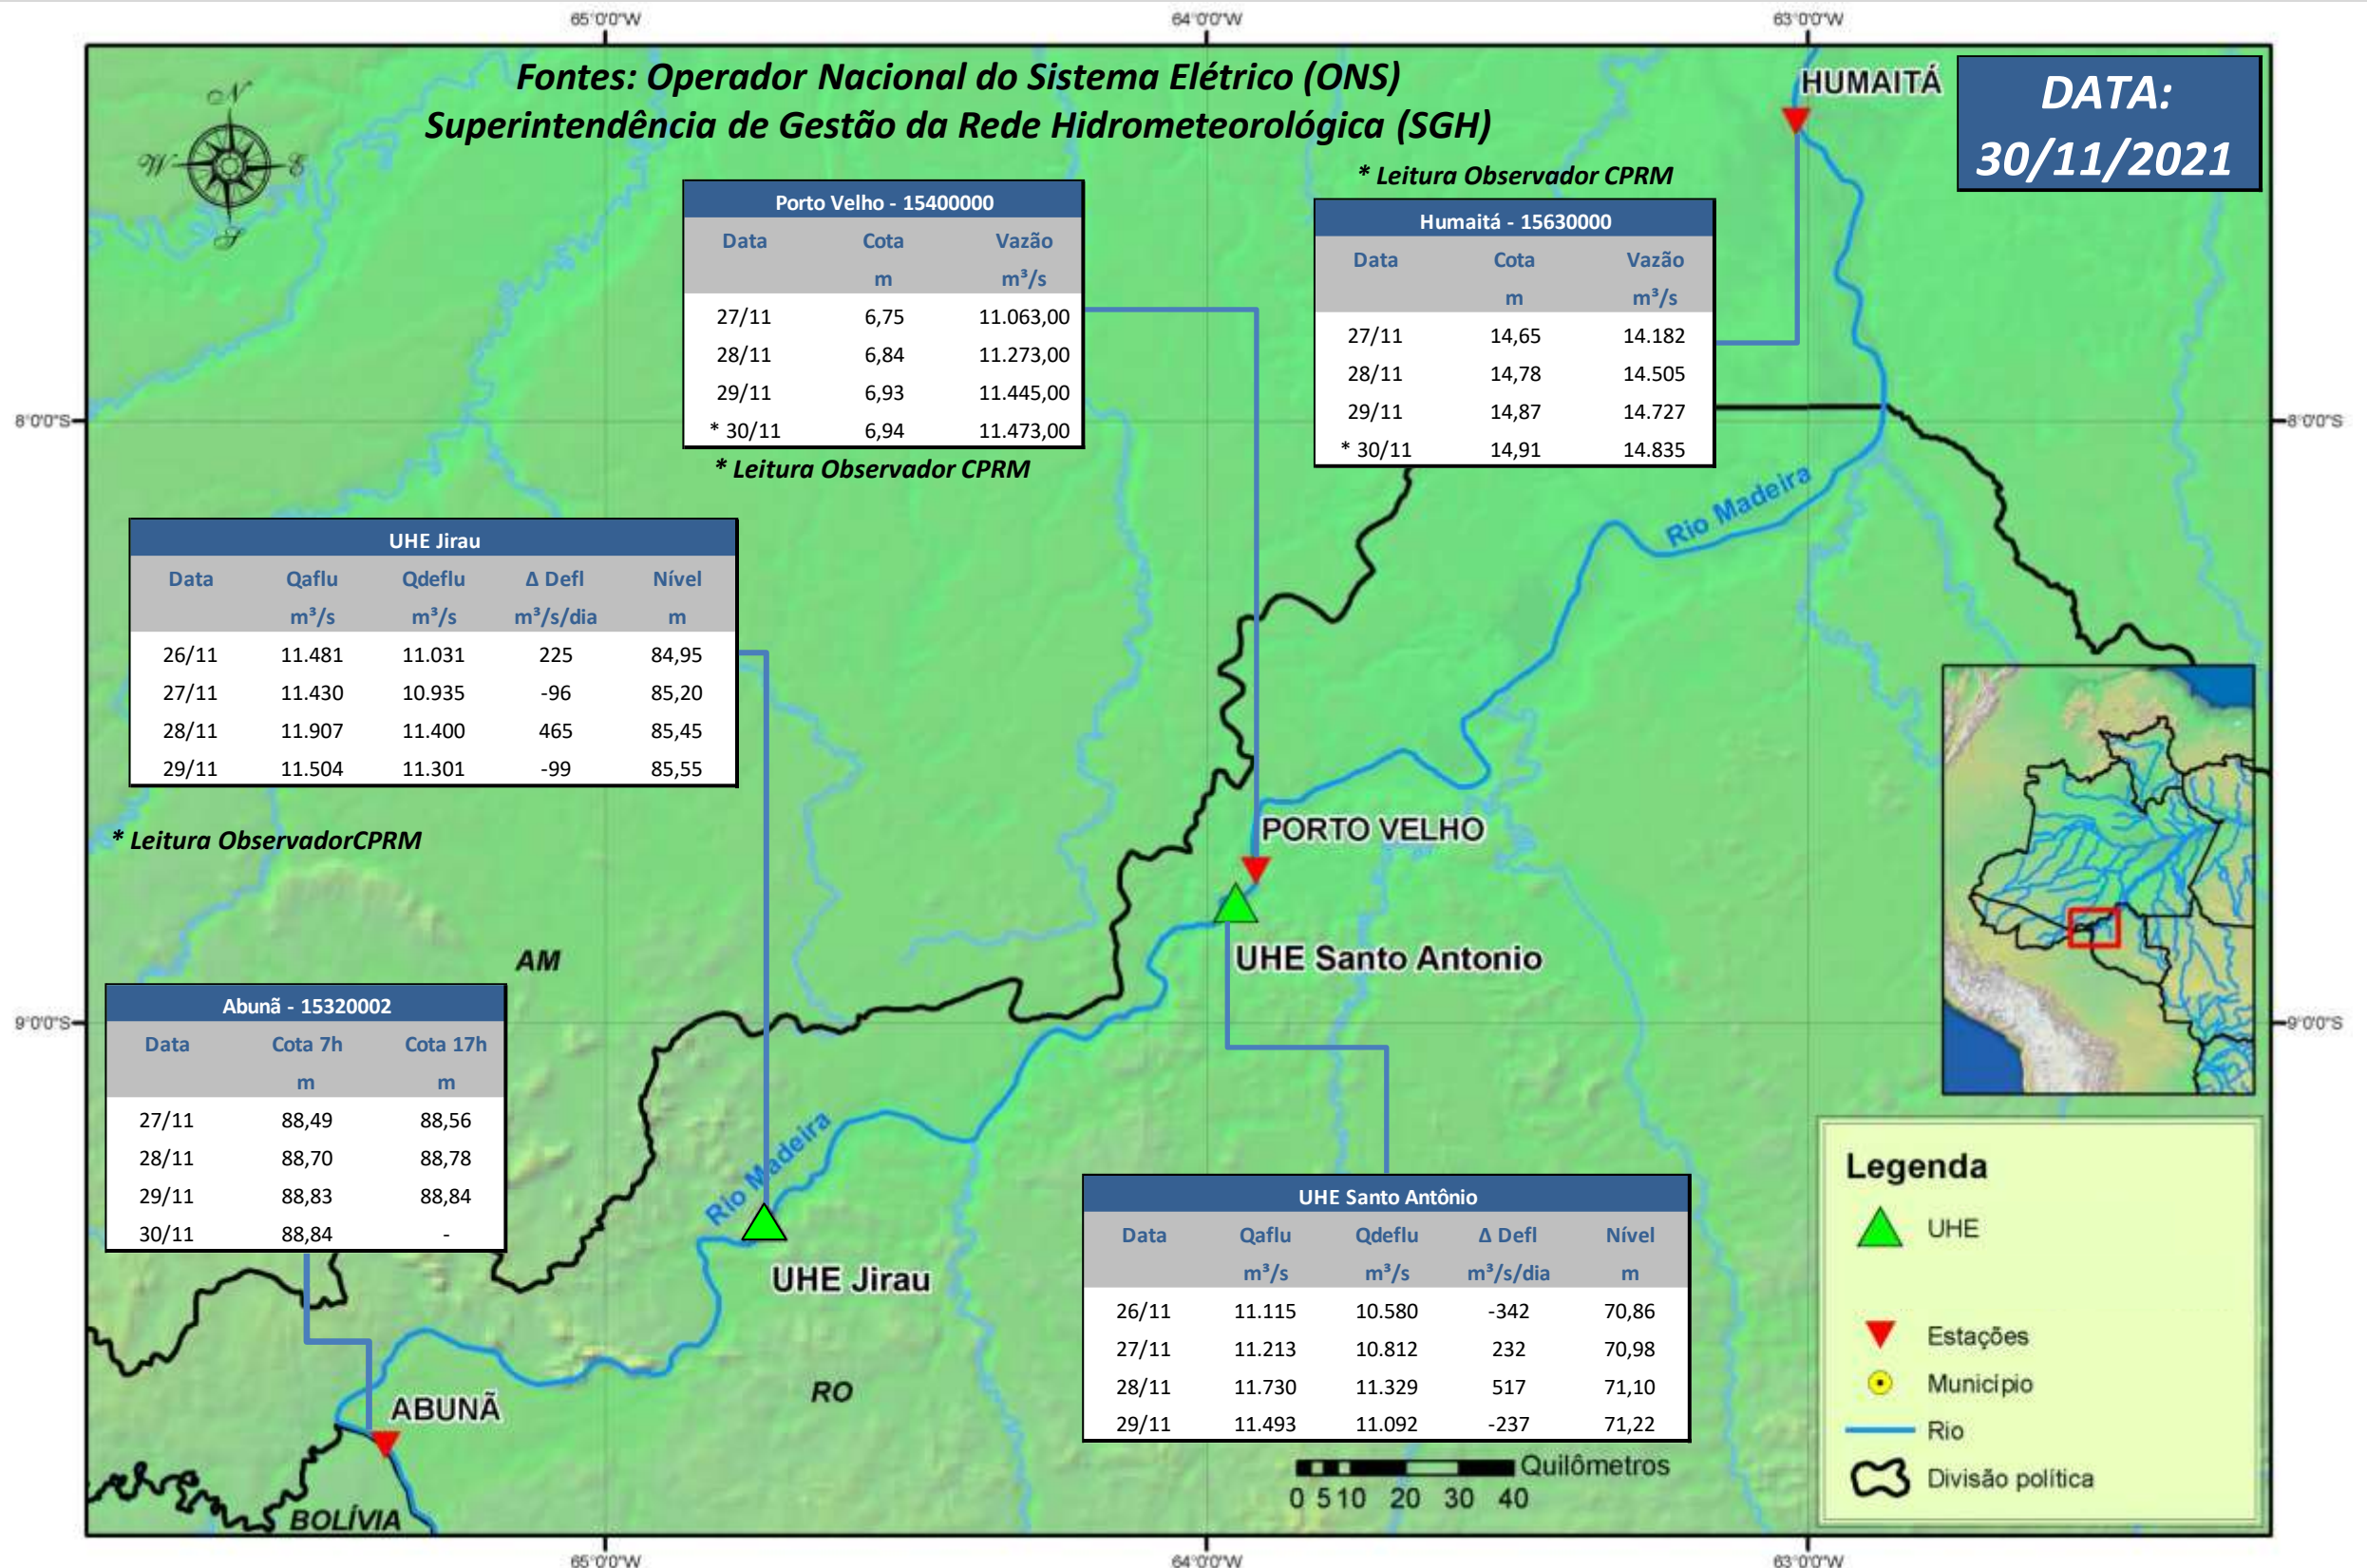

SALA DE SITUAÇÃO

Boletim de acompanhamento da Bacia do Rio Madeira

Para dados mais atualizados das estações fluviométricas acesse: [Telemetria ANA](#)

UHE Jirau Vazão Natural - 1967-2018 (Permanências diárias)