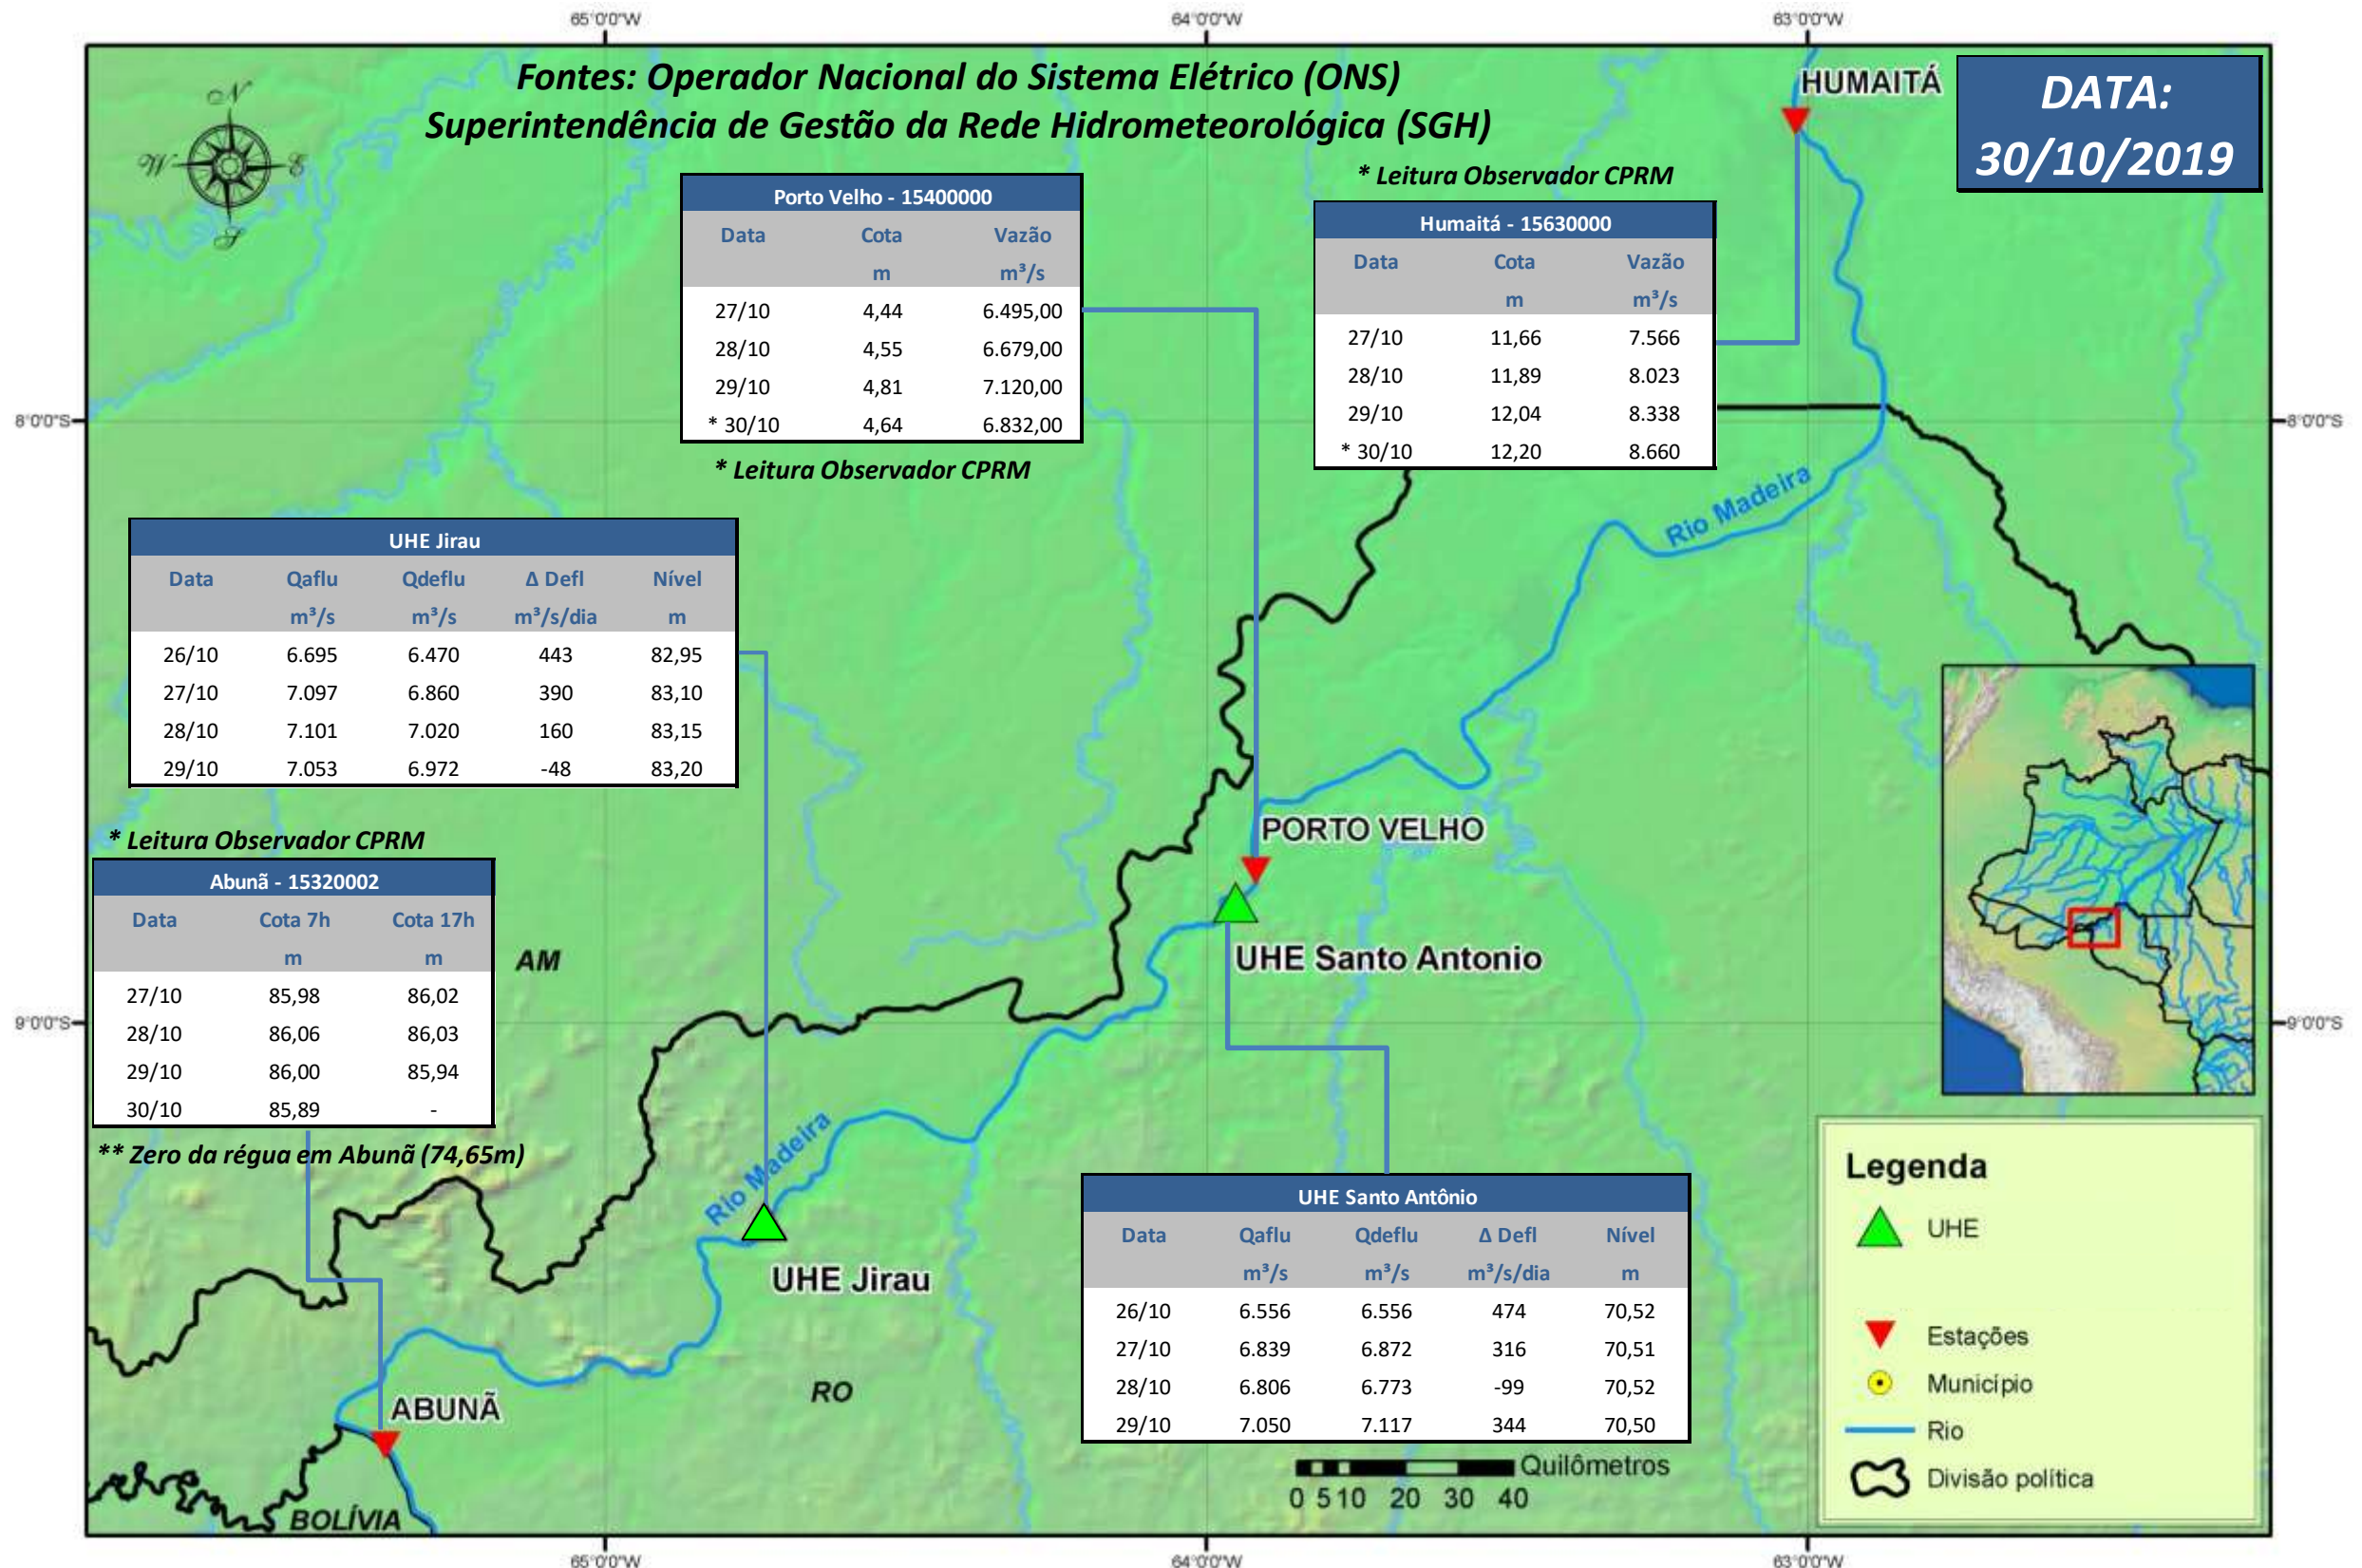

SALA DE SITUAÇÃO

Boletim de acompanhamento da Bacia do Rio Madeira

Para dados mais atualizados das estações fluviométricas acesse: [Telemetria ANA](#)

SALA DE SITUAÇÃO

Boletim de acompanhamento da Bacia do Rio Madeira

UHE Jirau Vazão Natural - 1967-2018 (Permanências diárias)