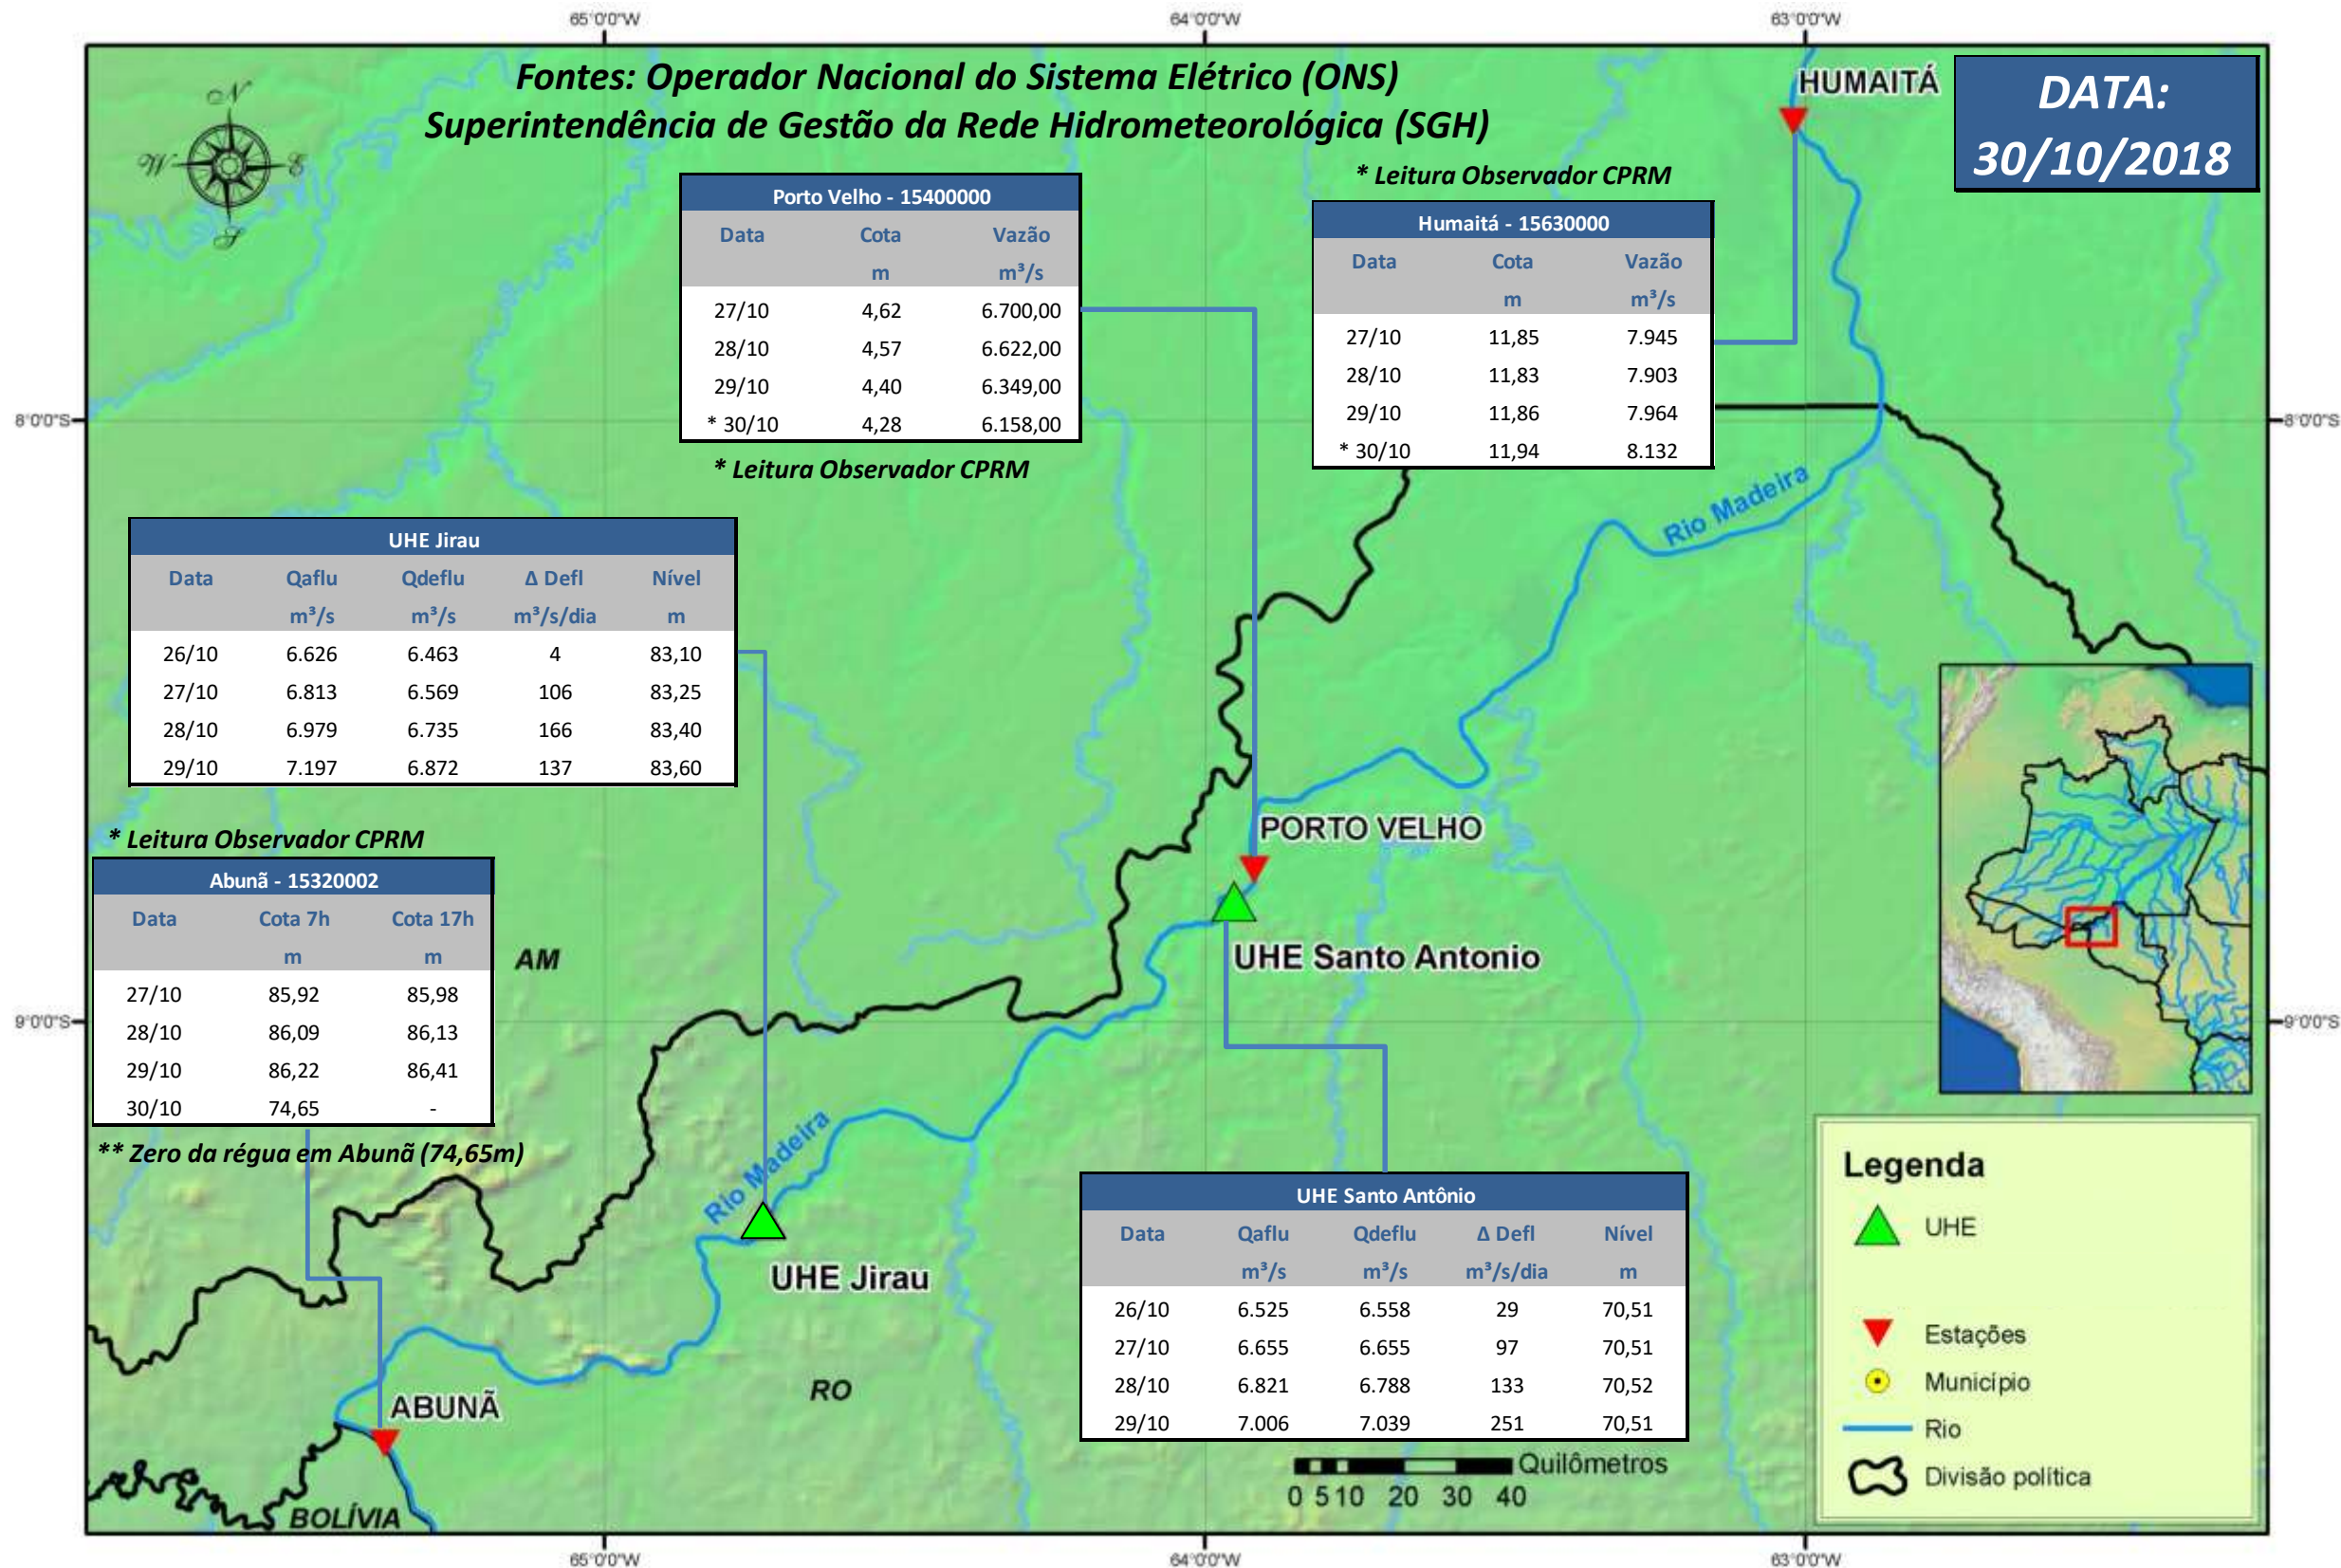

# SALA DE SITUAÇÃO

## Boletim de acompanhamento da Bacia do Rio Madeira

Para dados mais atualizados das estações fluviométricas acesse: [Telemetria ANA](#)

# SALA DE SITUAÇÃO

Boletim de acompanhamento da Bacia do Rio Madeira

## UHE Jirau Vazão Natural - 1967-2016 (Permanências diárias)