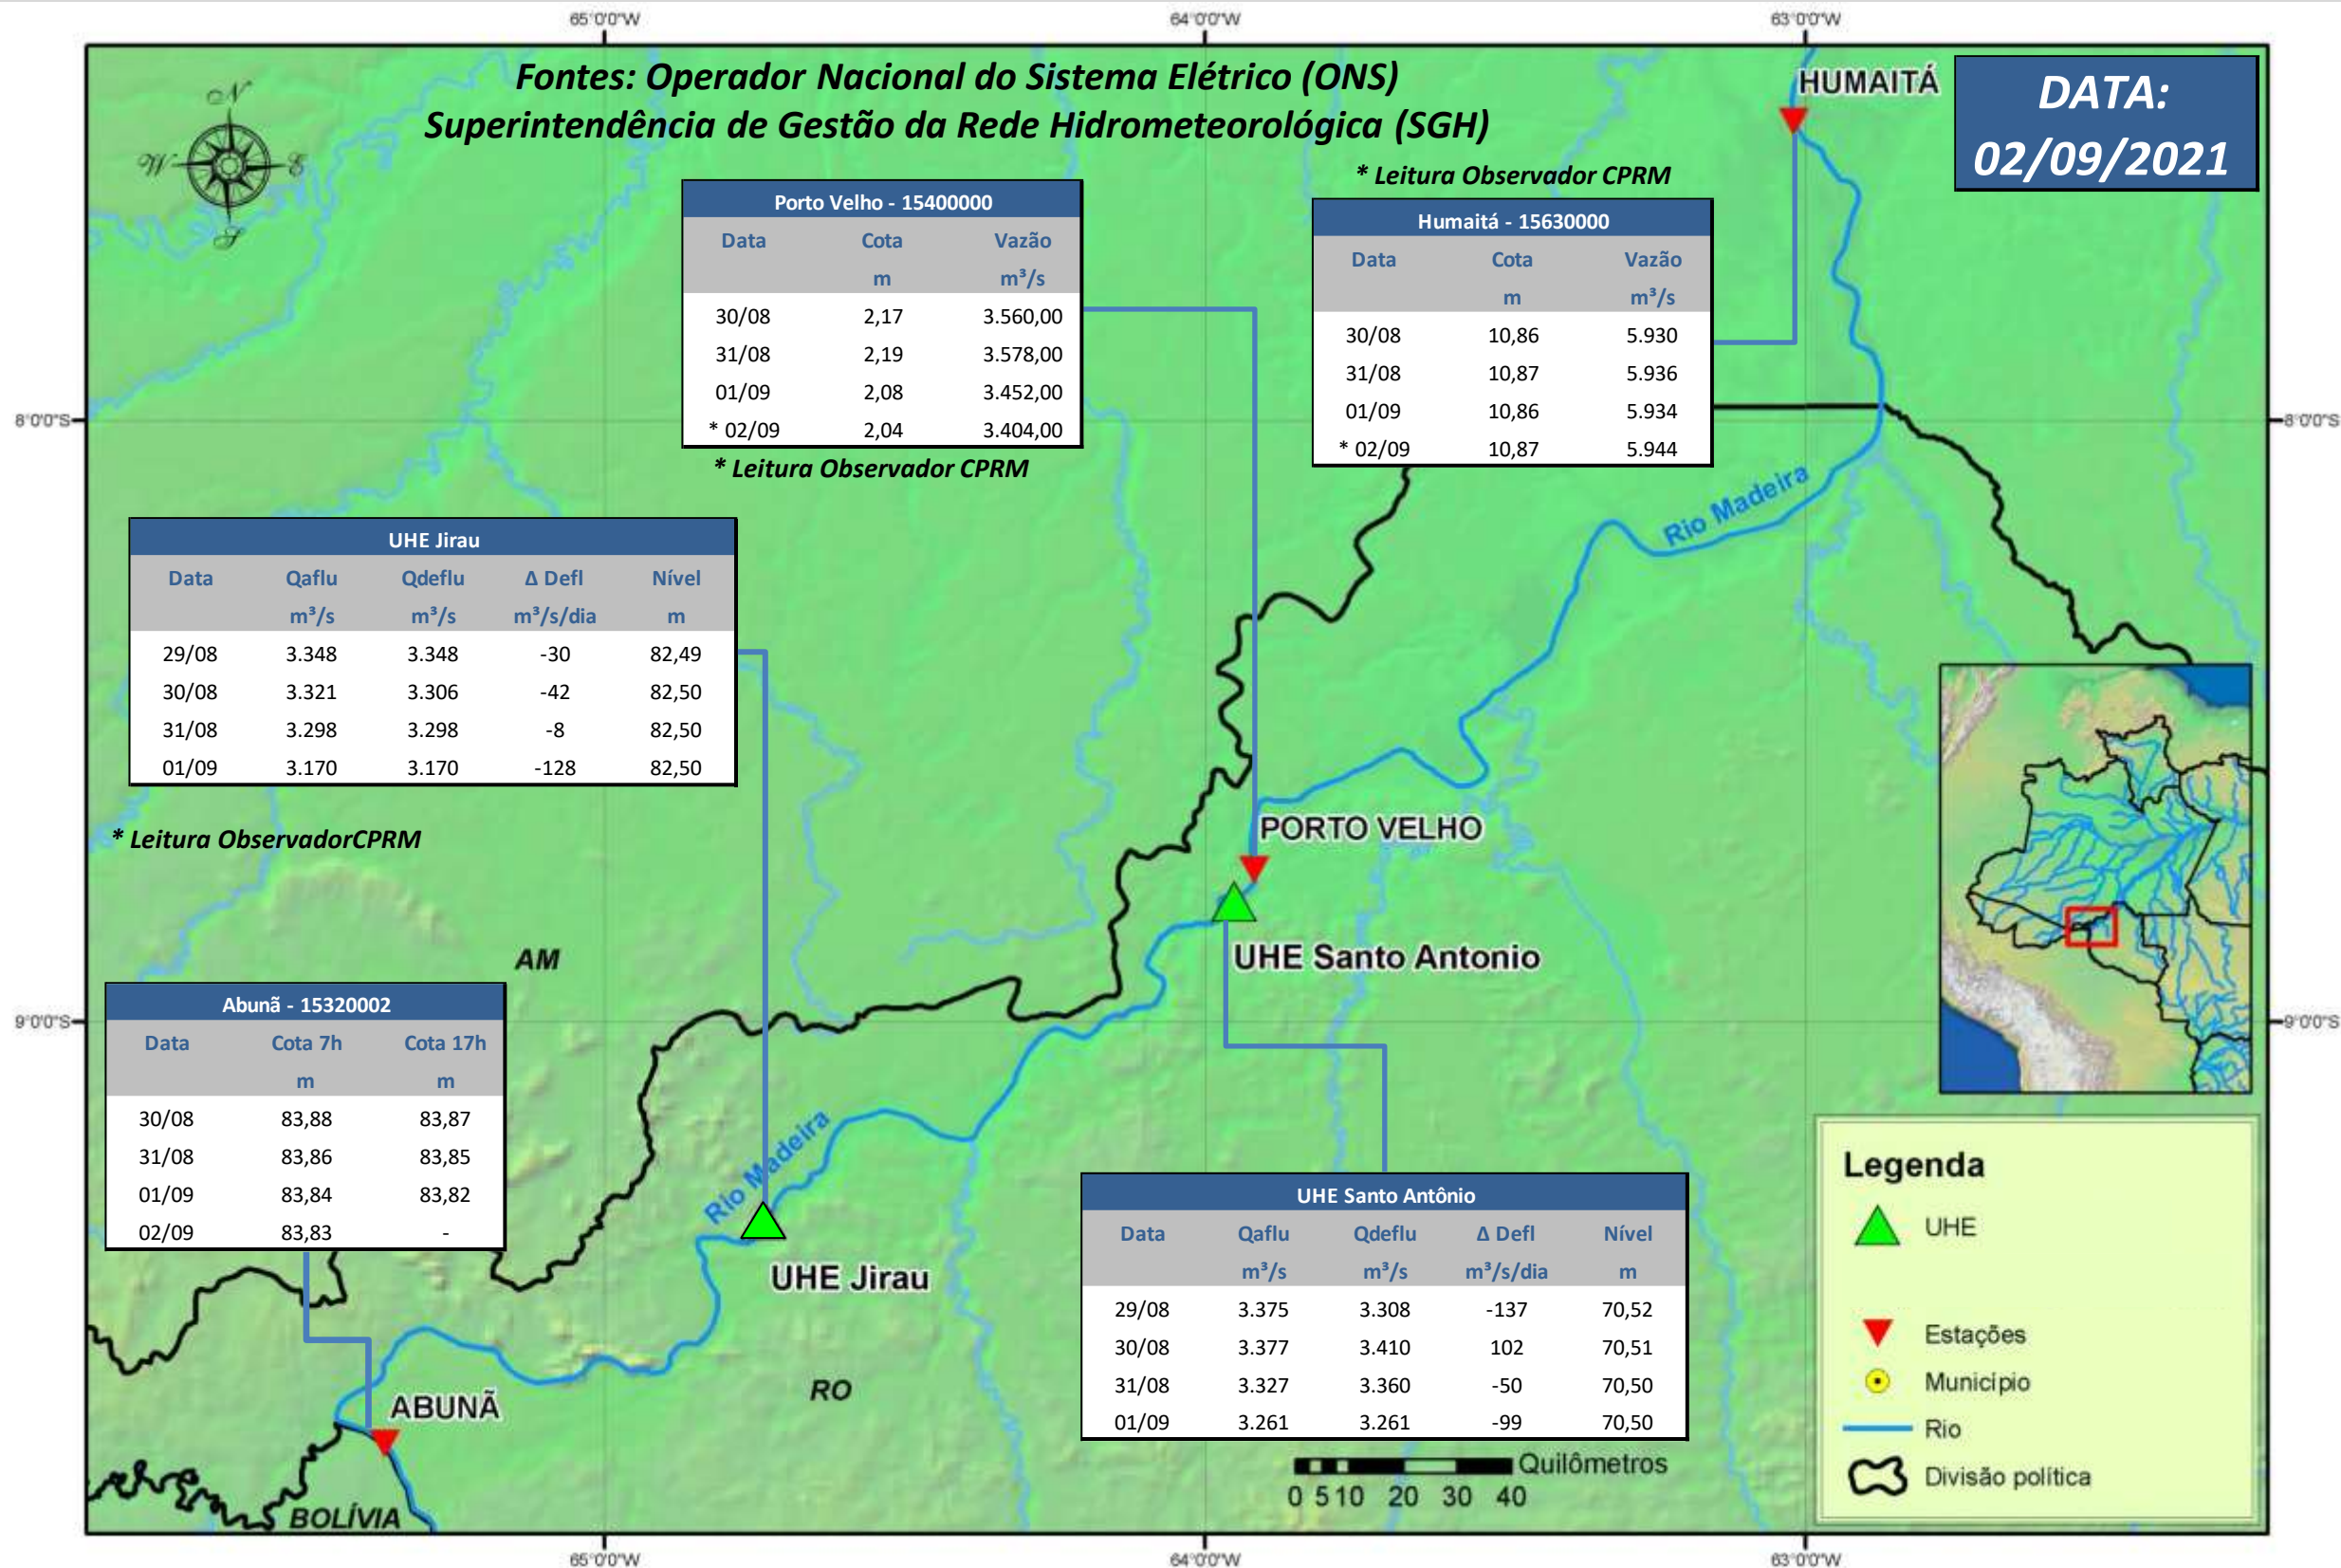

SALA DE SITUAÇÃO

Boletim de acompanhamento da Bacia do Rio Madeira

Para dados mais atualizados das estações fluviométricas acesse: [Telemetria ANA](#)

UHE Jirau Vazão Natural - 1967-2018 (Permanências diárias)