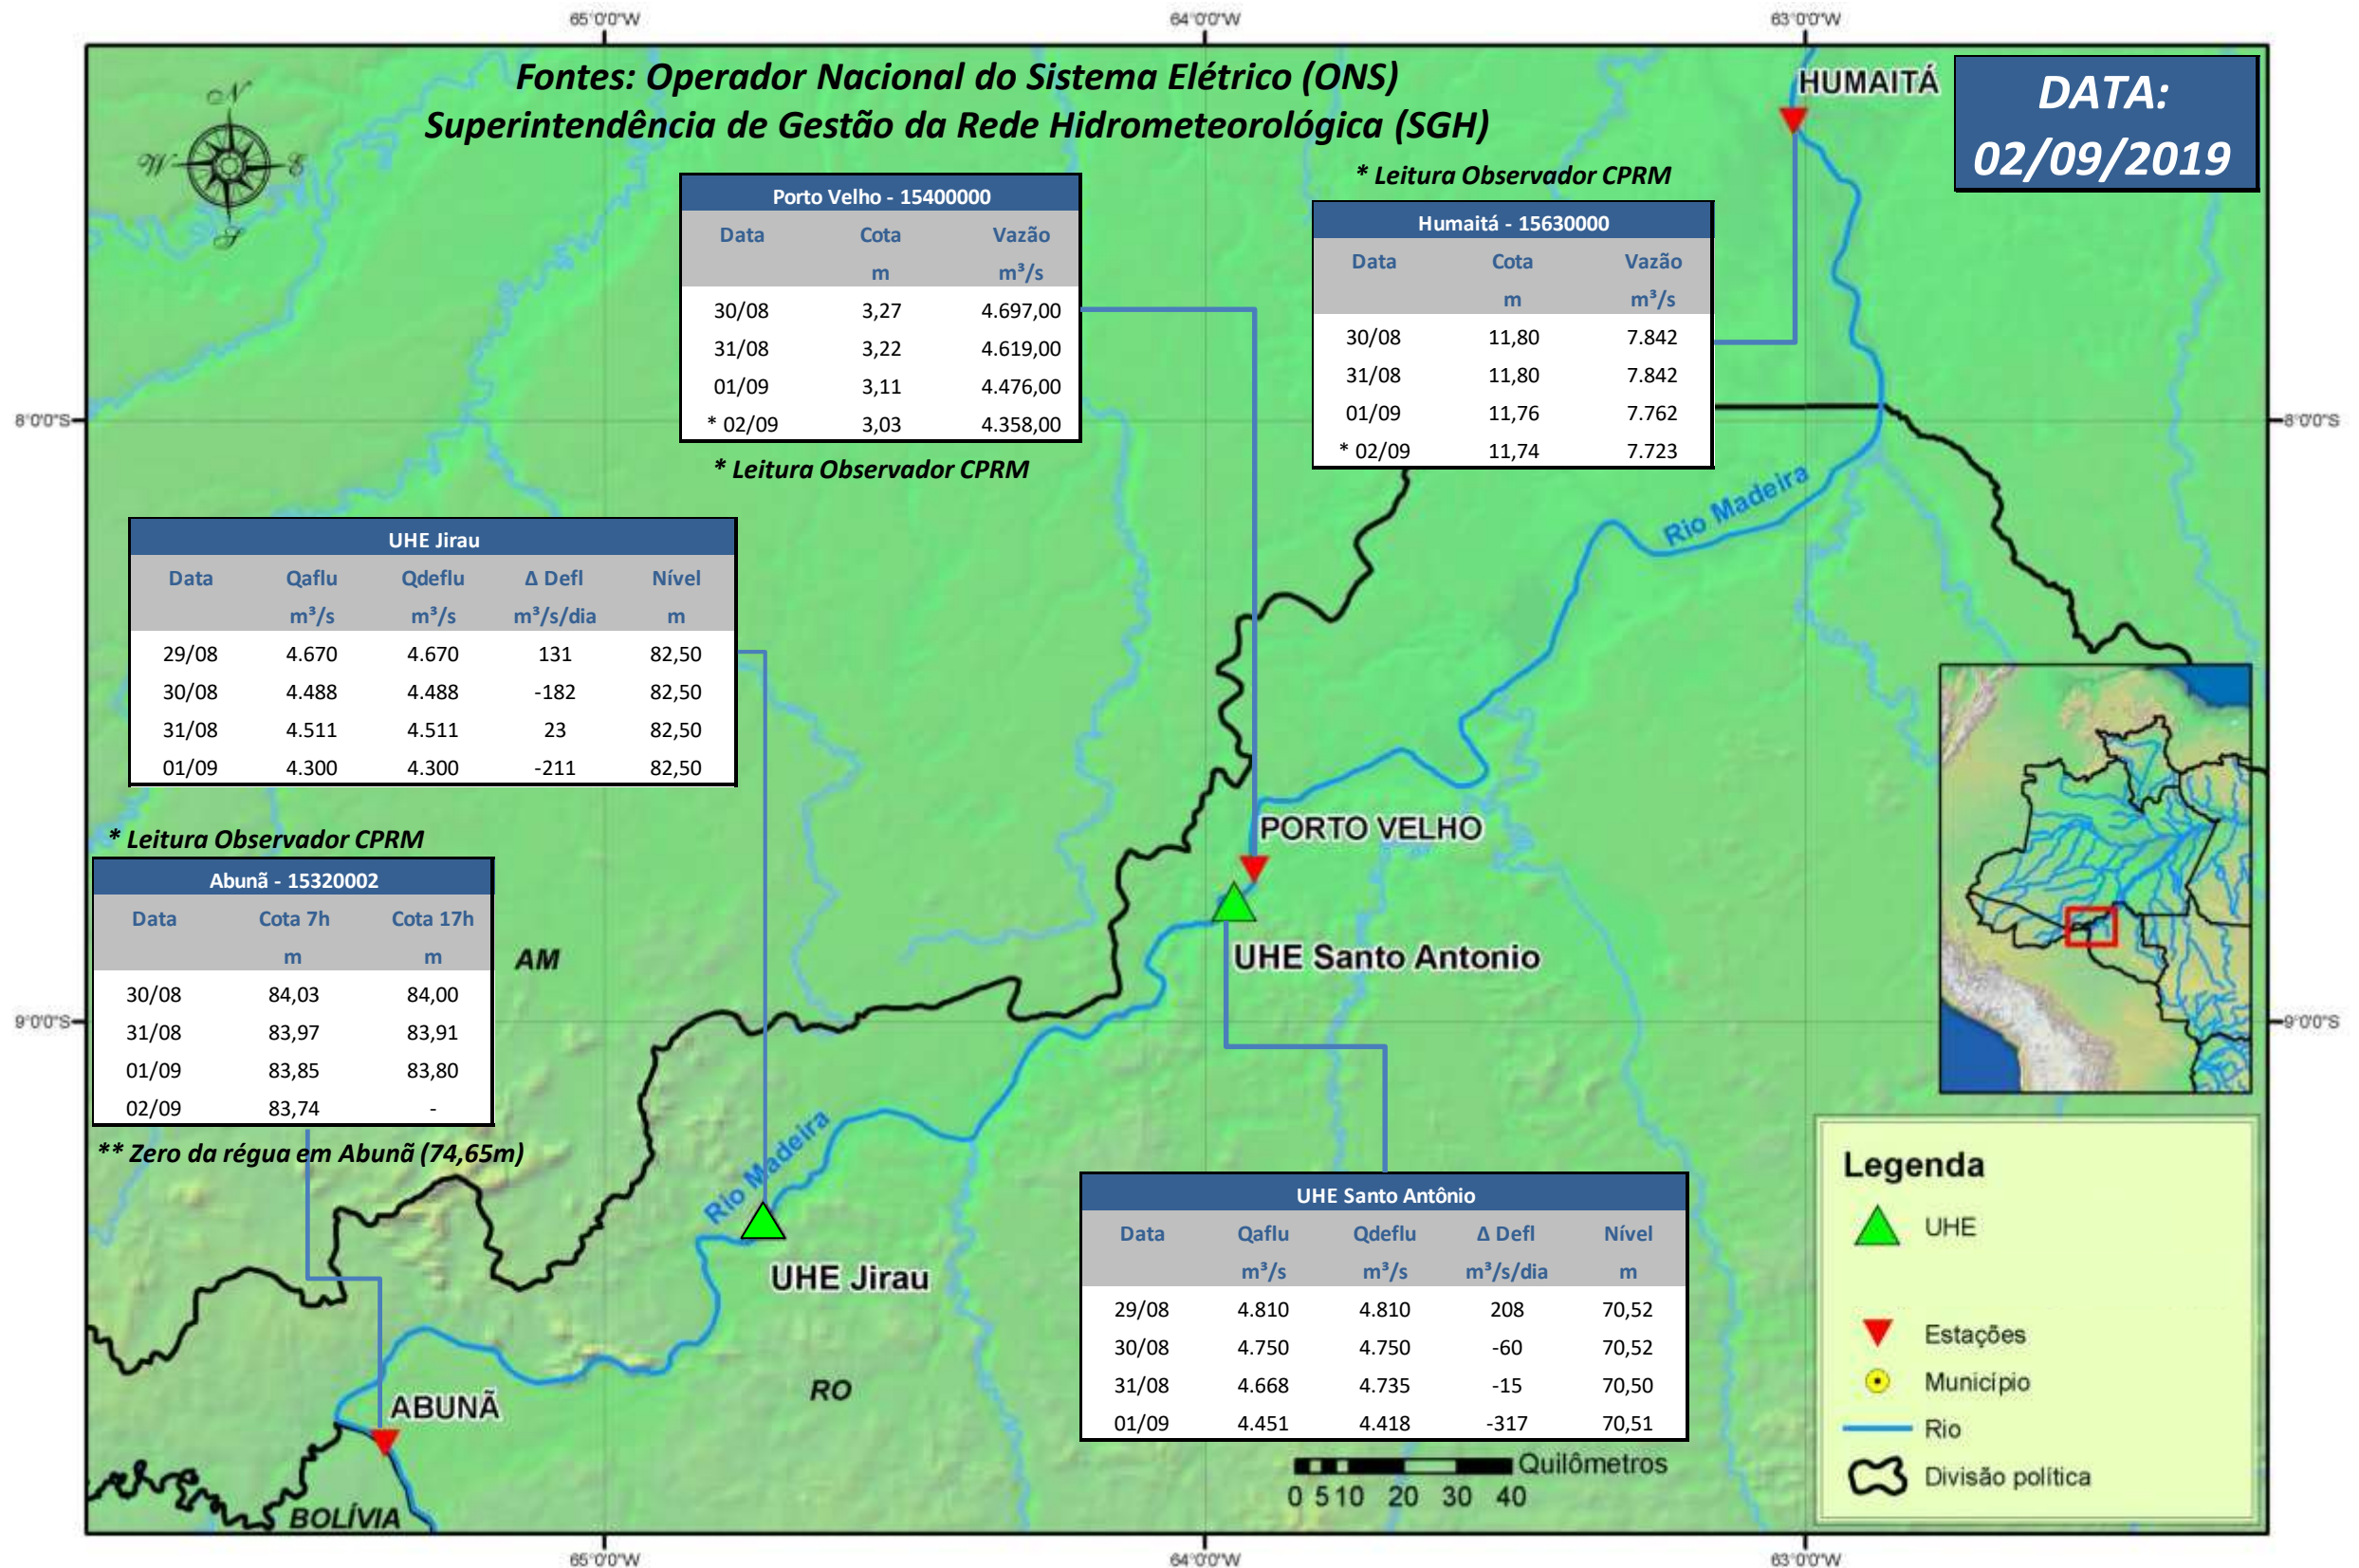

SALA DE SITUAÇÃO

Boletim de acompanhamento da Bacia do Rio Madeira

Para dados mais atualizados das estações fluviométricas acesse: [Telemetria ANA](#)

SALA DE SITUAÇÃO

Boletim de acompanhamento da Bacia do Rio Madeira

UHE Jirau Vazão Natural - 1967-2018 (Permanências diárias)