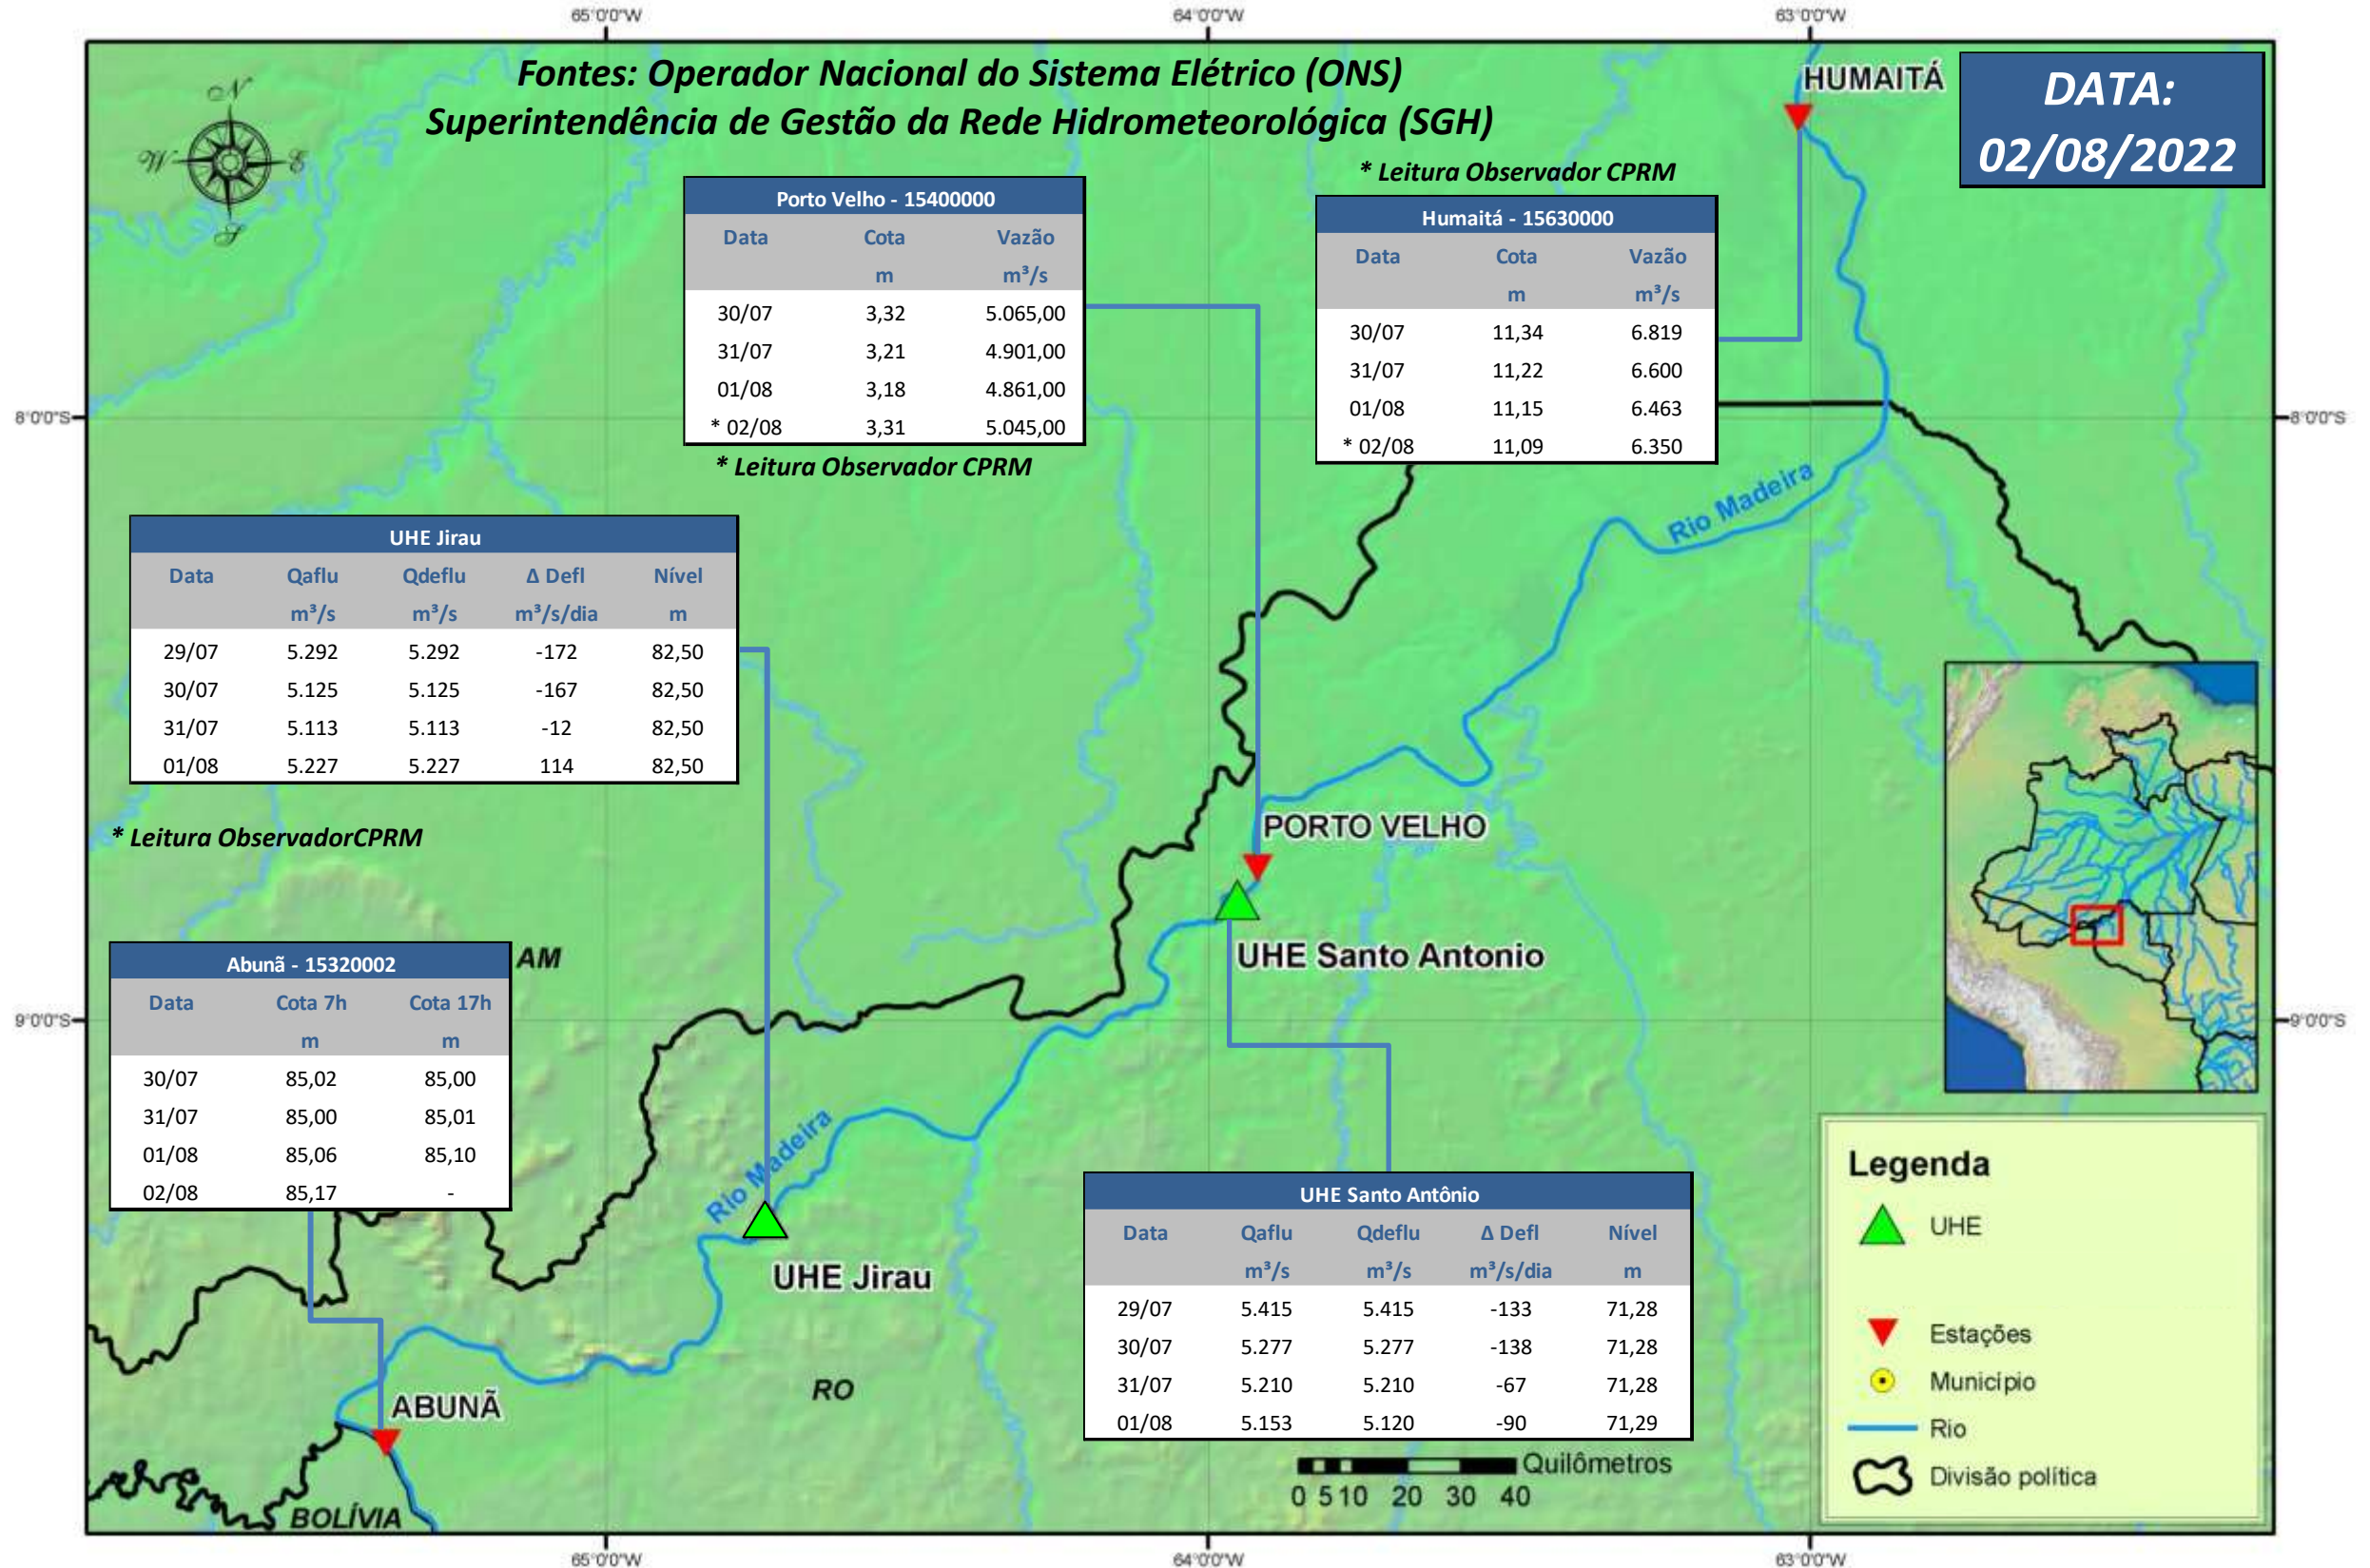

SALA DE SITUAÇÃO

Boletim de acompanhamento da Bacia do Rio Madeira

Para dados mais atualizados das estações fluviométricas acesse: [Telemetria ANA](#)

SALA DE SITUAÇÃO

Boletim de acompanhamento da Bacia do Rio Madeira

UHE Jirau

Vazão Natural - 1967-2018 (Permanências diárias)