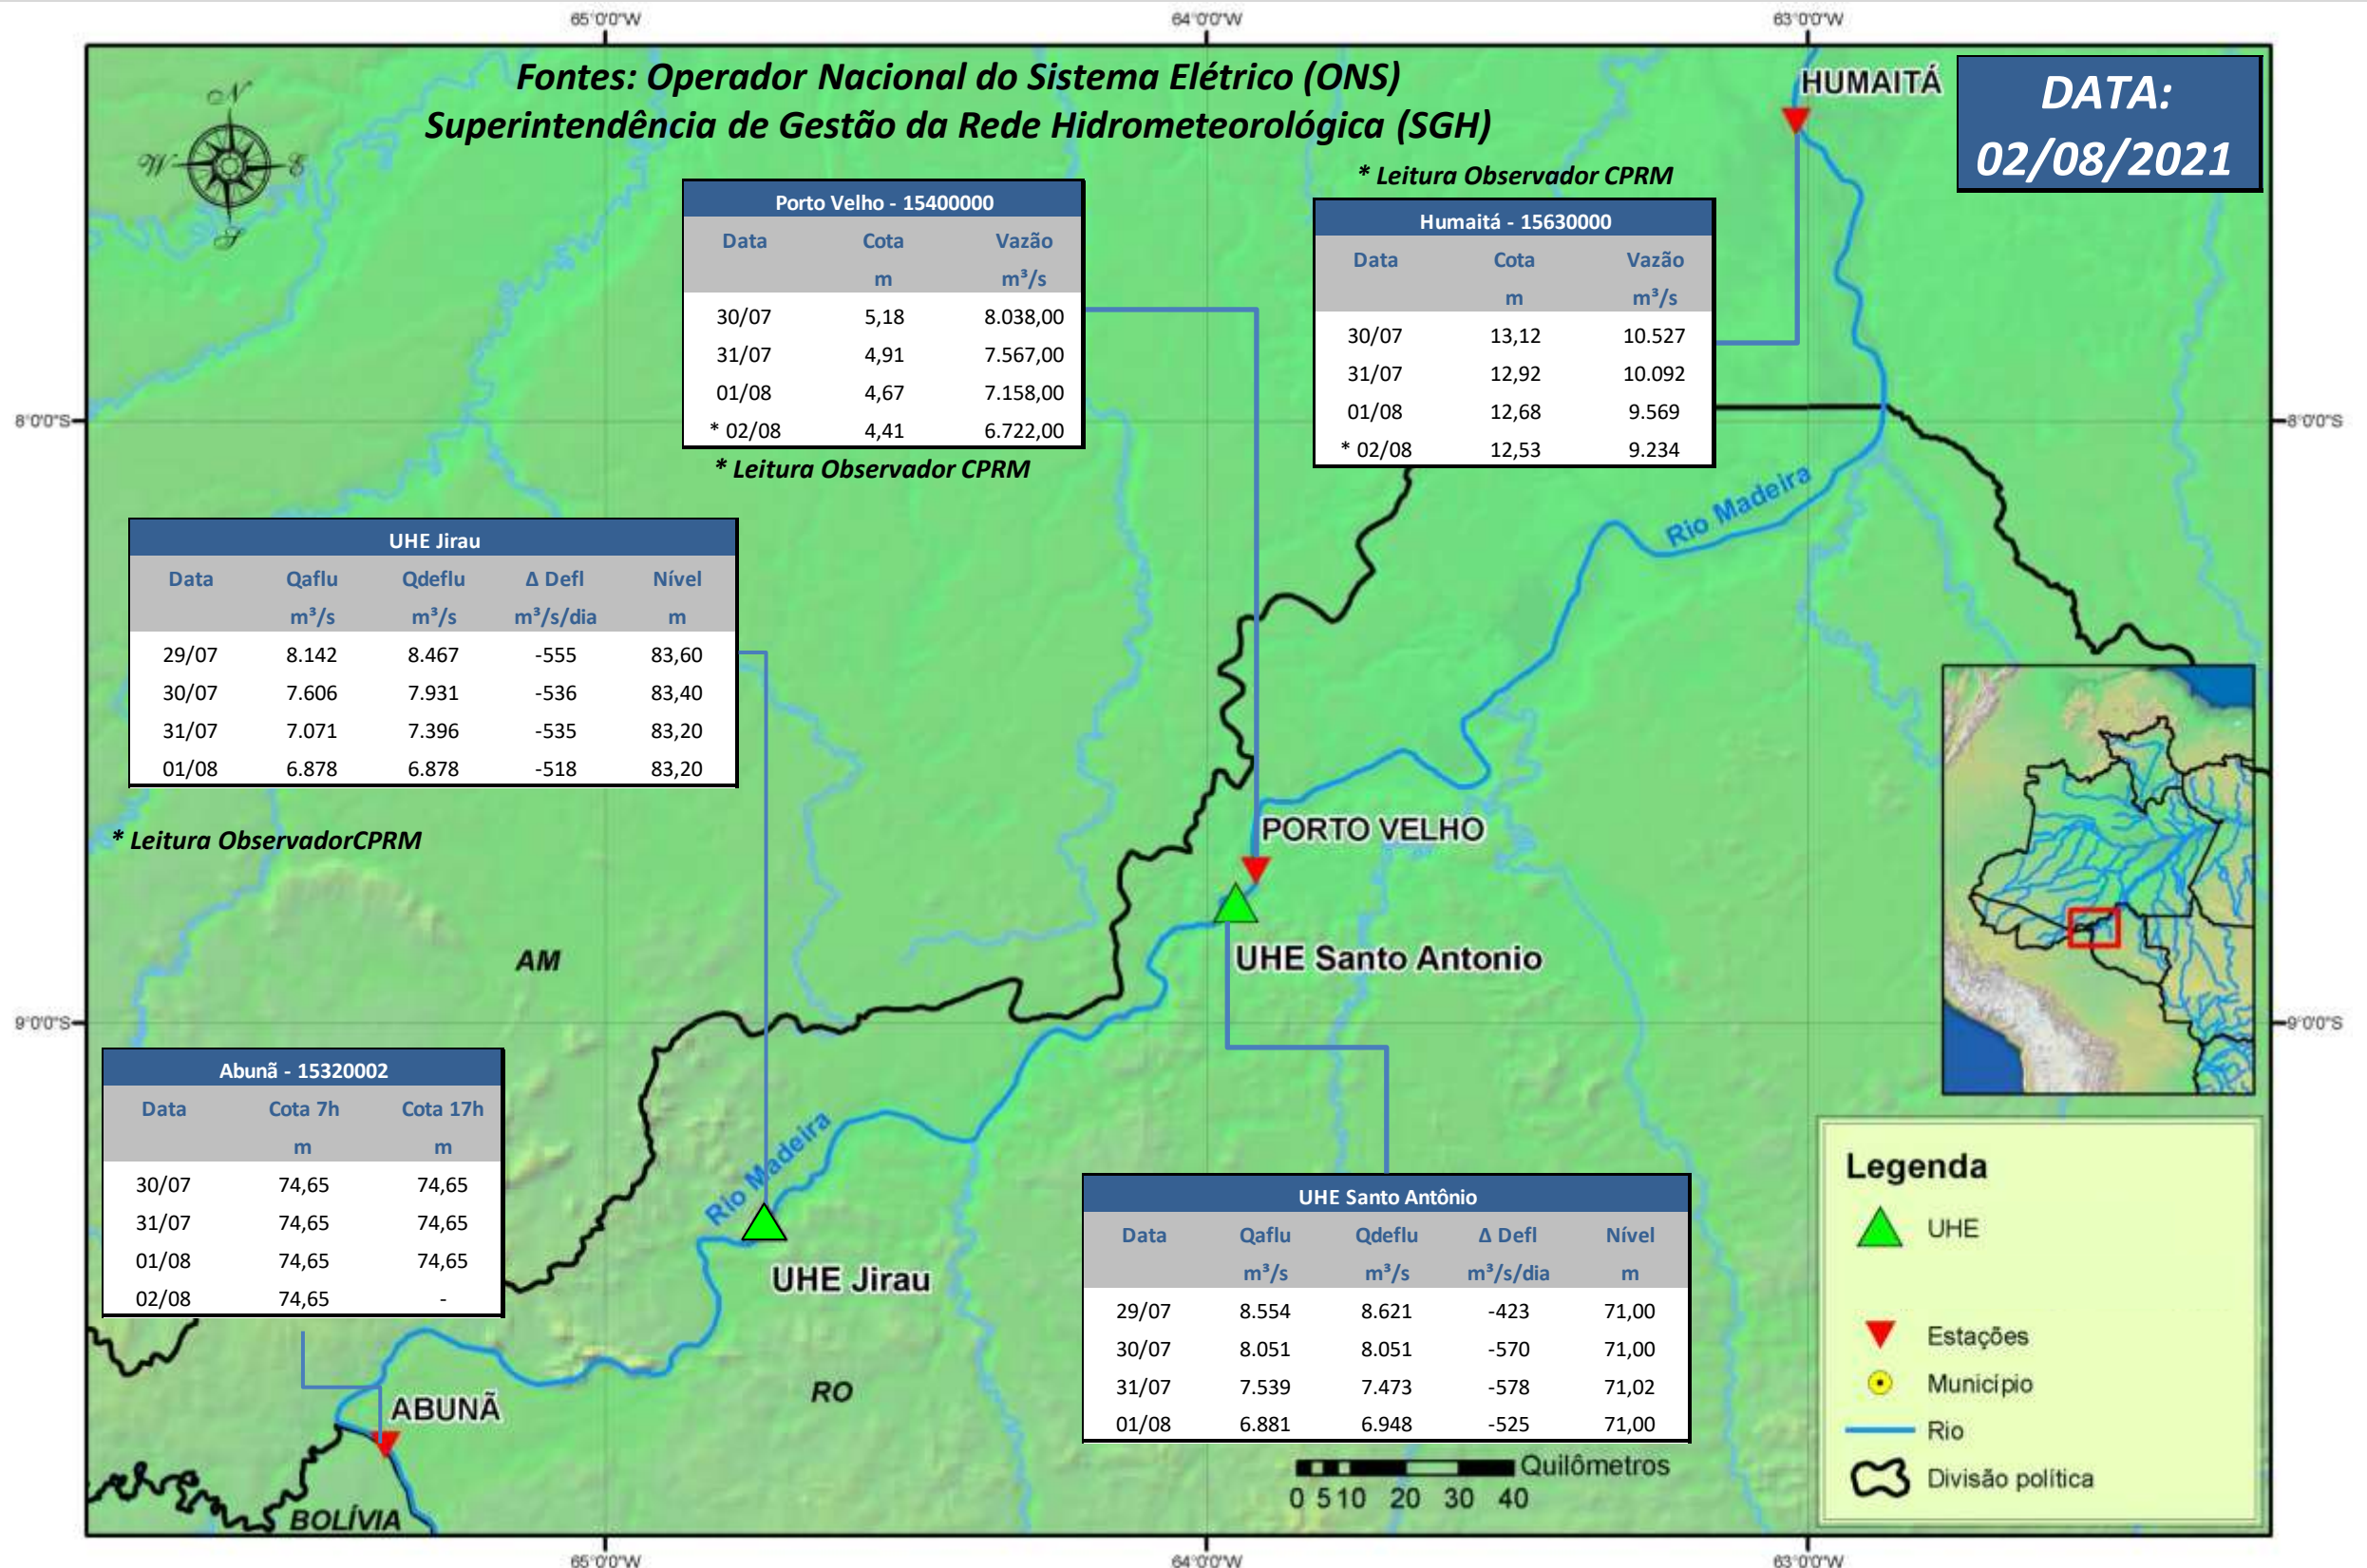

SALA DE SITUAÇÃO

Boletim de acompanhamento da Bacia do Rio Madeira

Para dados mais atualizados das estações fluviométricas acesse: [Telemetria ANA](#)

UHE Jirau Vazão Natural - 1967-2018 (Permanências diárias)