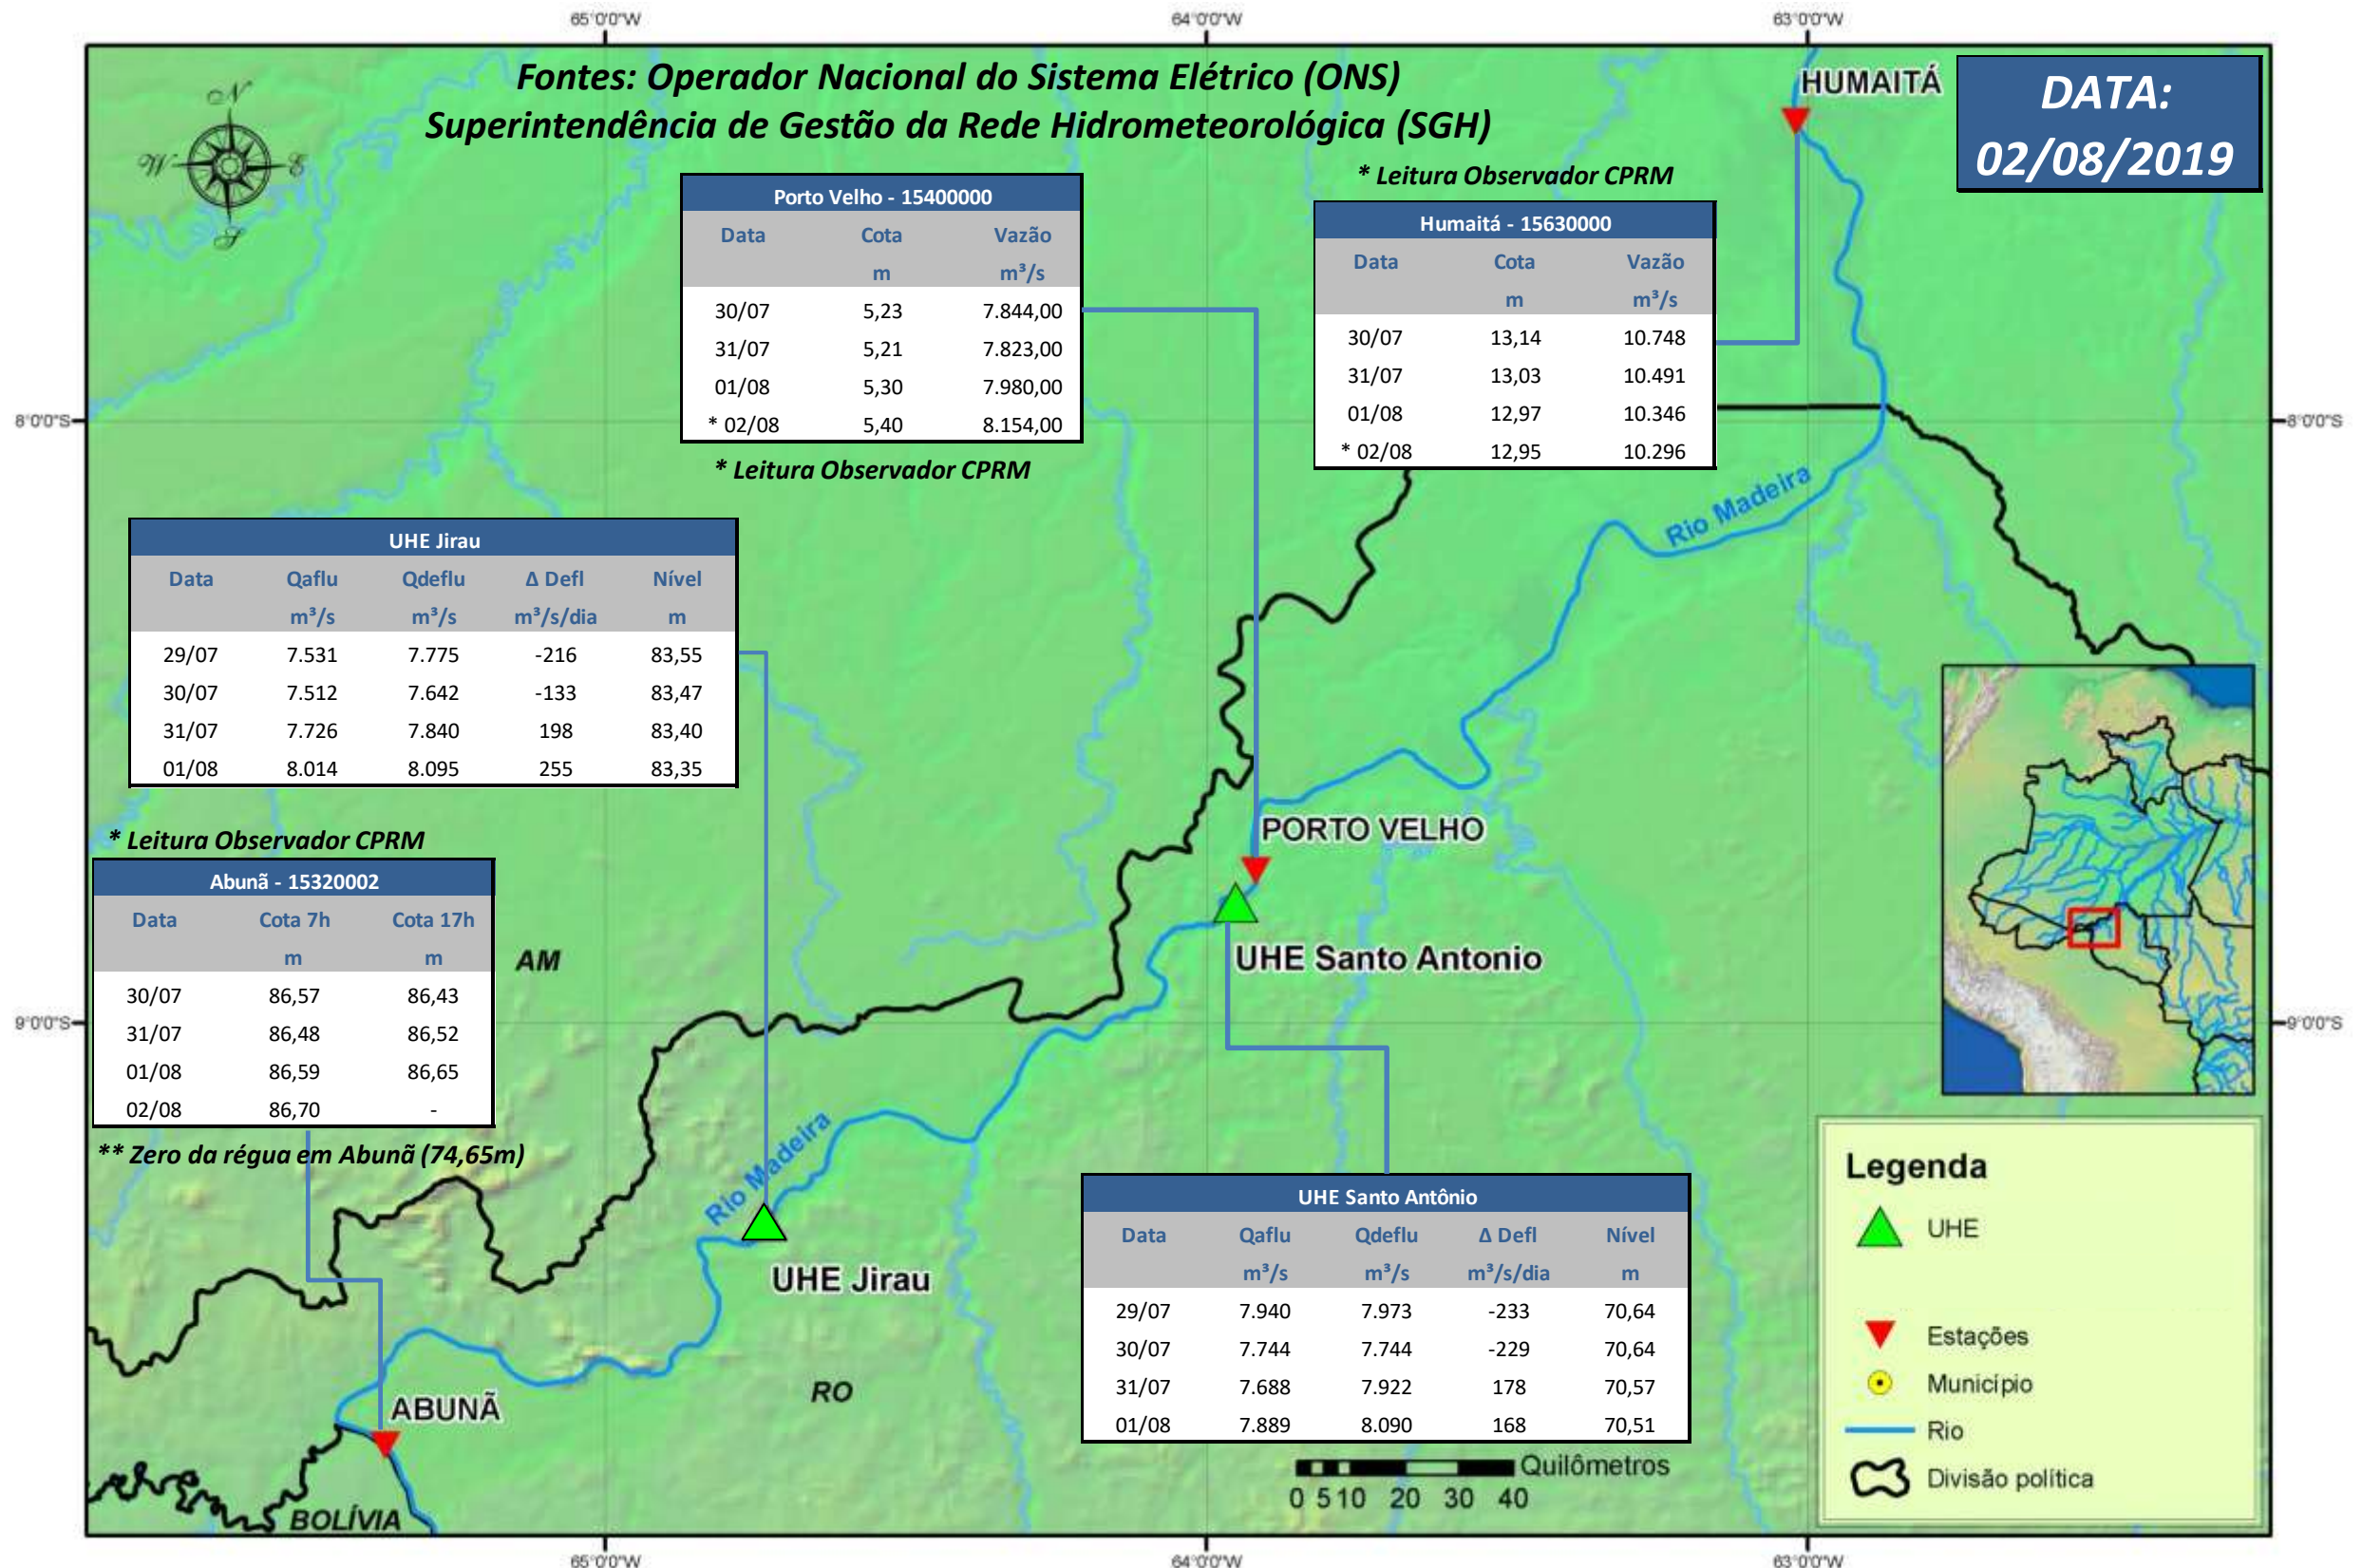

SALA DE SITUAÇÃO

Boletim de acompanhamento da Bacia do Rio Madeira

Para dados mais atualizados das estações fluviométricas acesse: [Telemetria ANA](#)

SALA DE SITUAÇÃO

Boletim de acompanhamento da Bacia do Rio Madeira

UHE Jirau Vazão Natural - 1967-2018 (Permanências diárias)