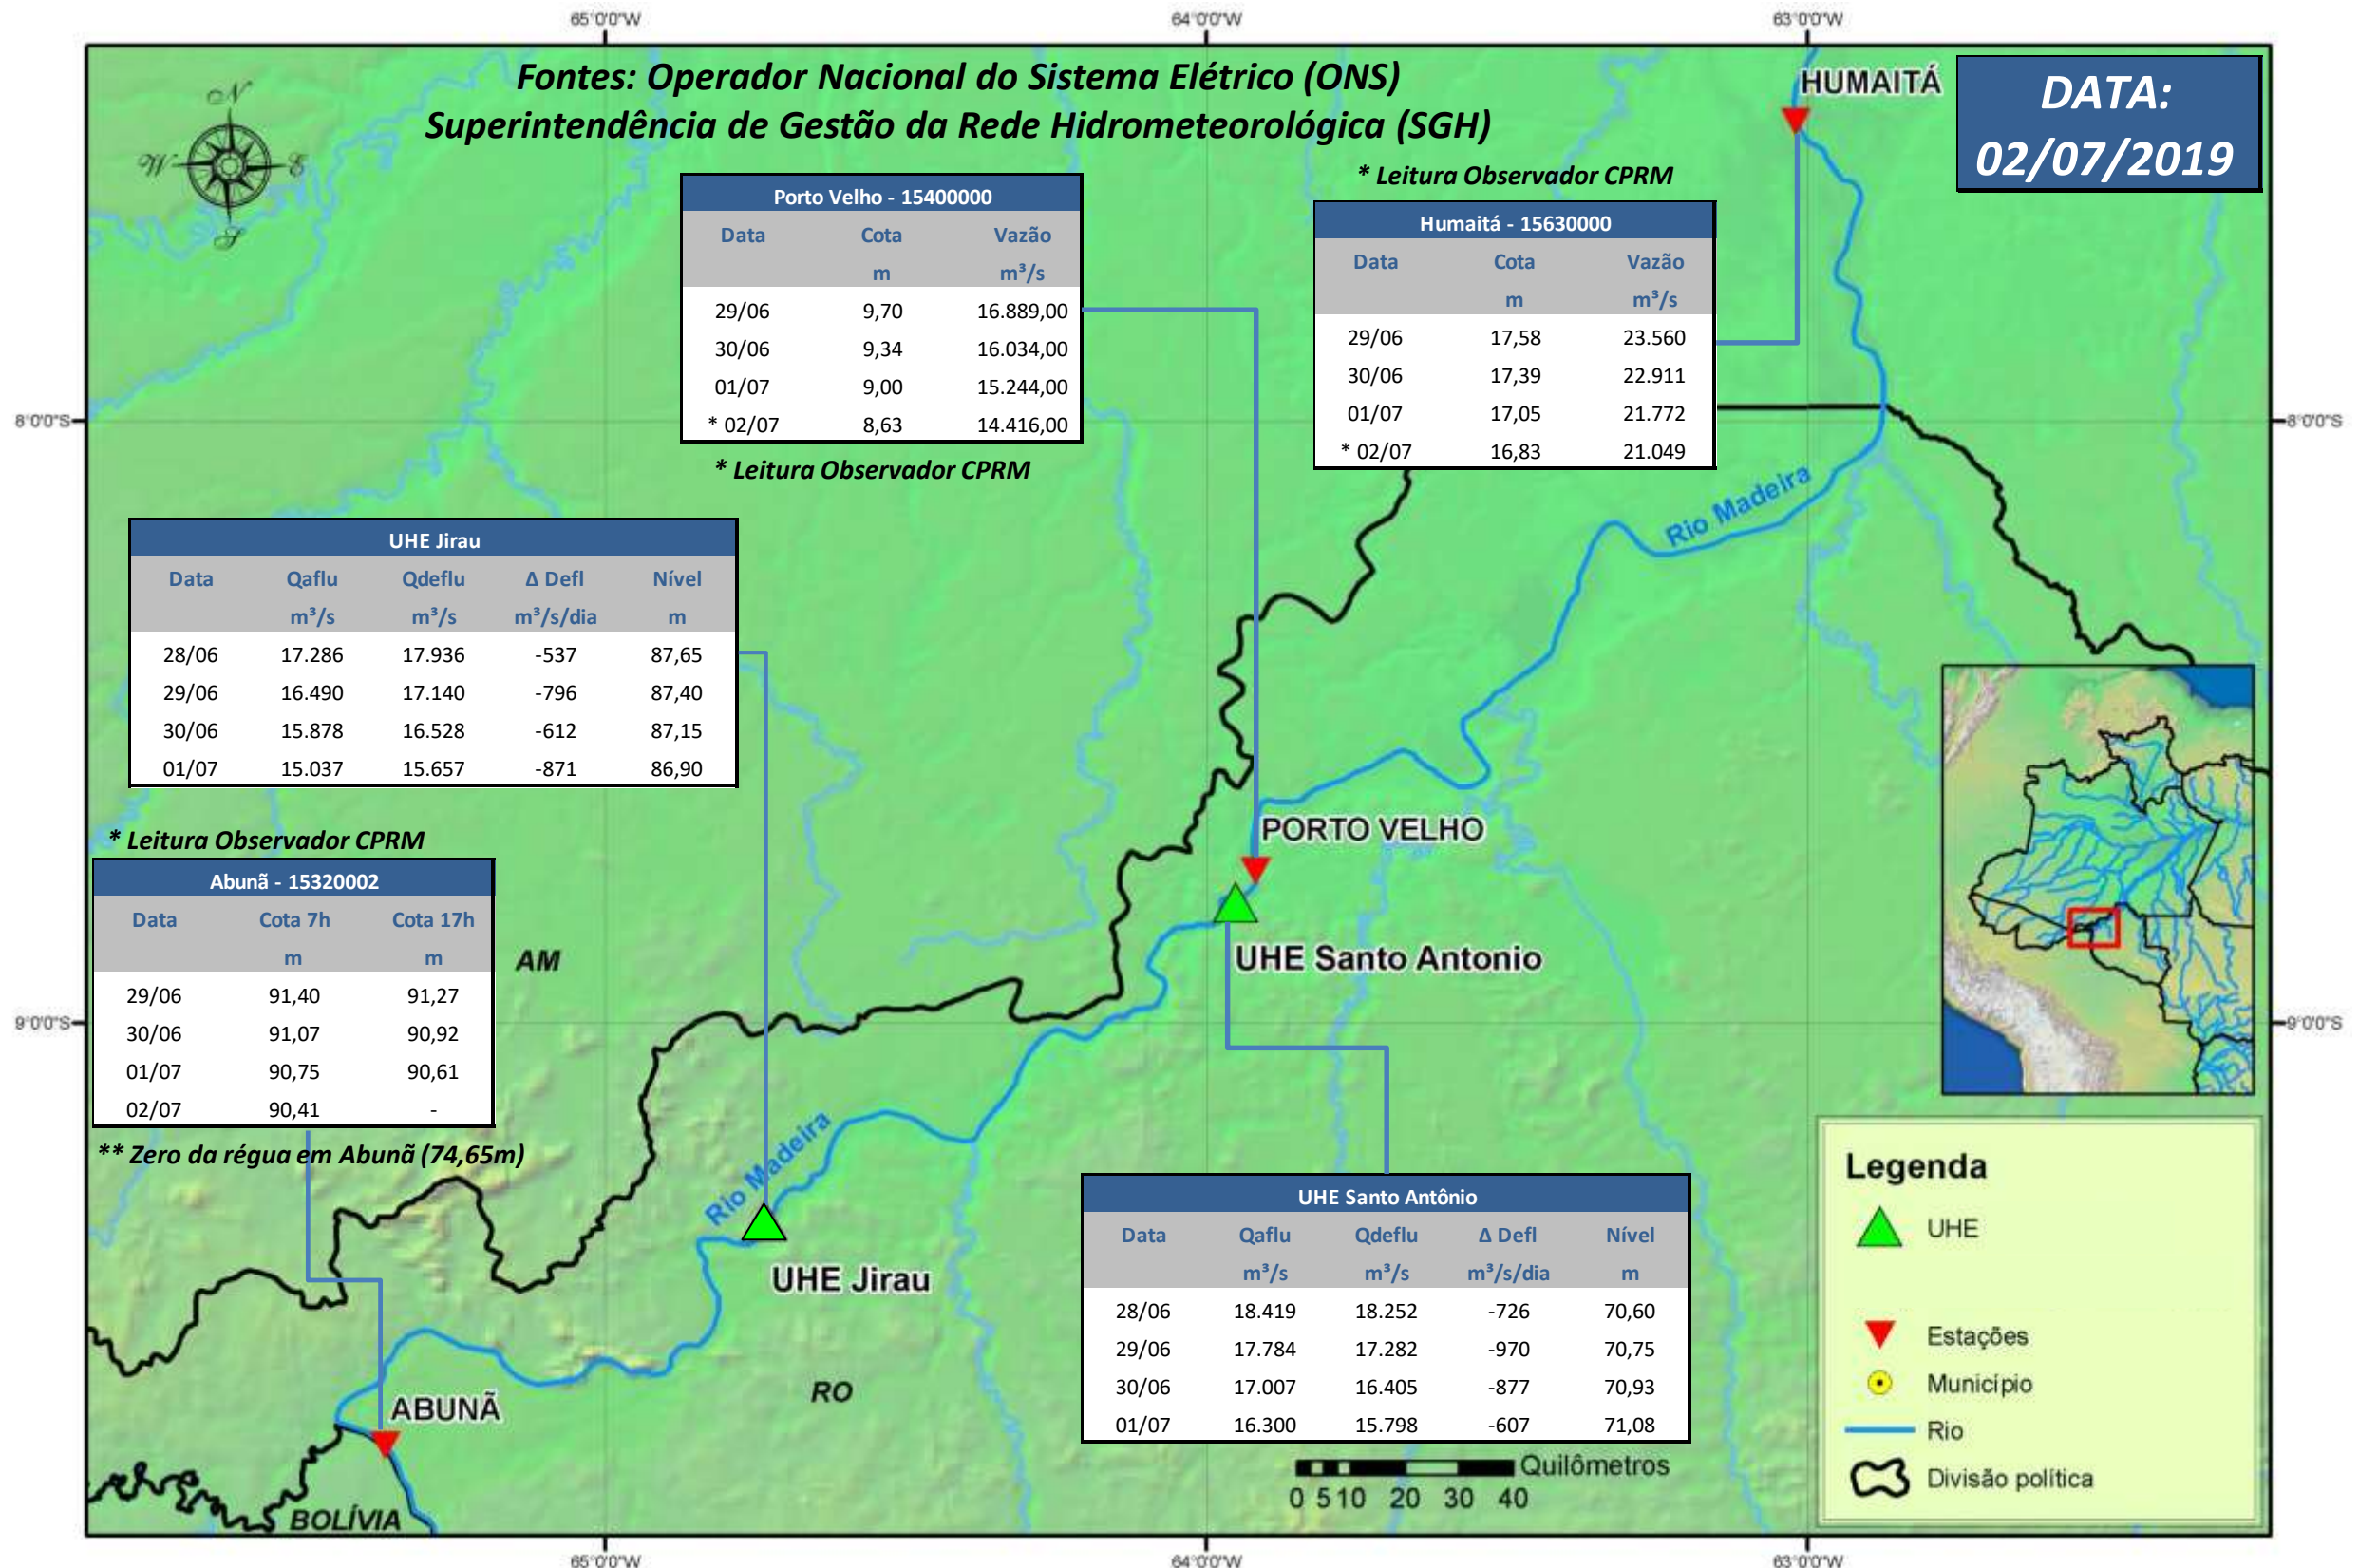

# SALA DE SITUAÇÃO

## Boletim de acompanhamento da Bacia do Rio Madeira

Para dados mais atualizados das estações fluviométricas acesse: [Telemetria ANA](#)

# SALA DE SITUAÇÃO

Boletim de acompanhamento da Bacia do Rio Madeira

## UHE Jirau Vazão Natural - 1967-2018 (Permanências diárias)