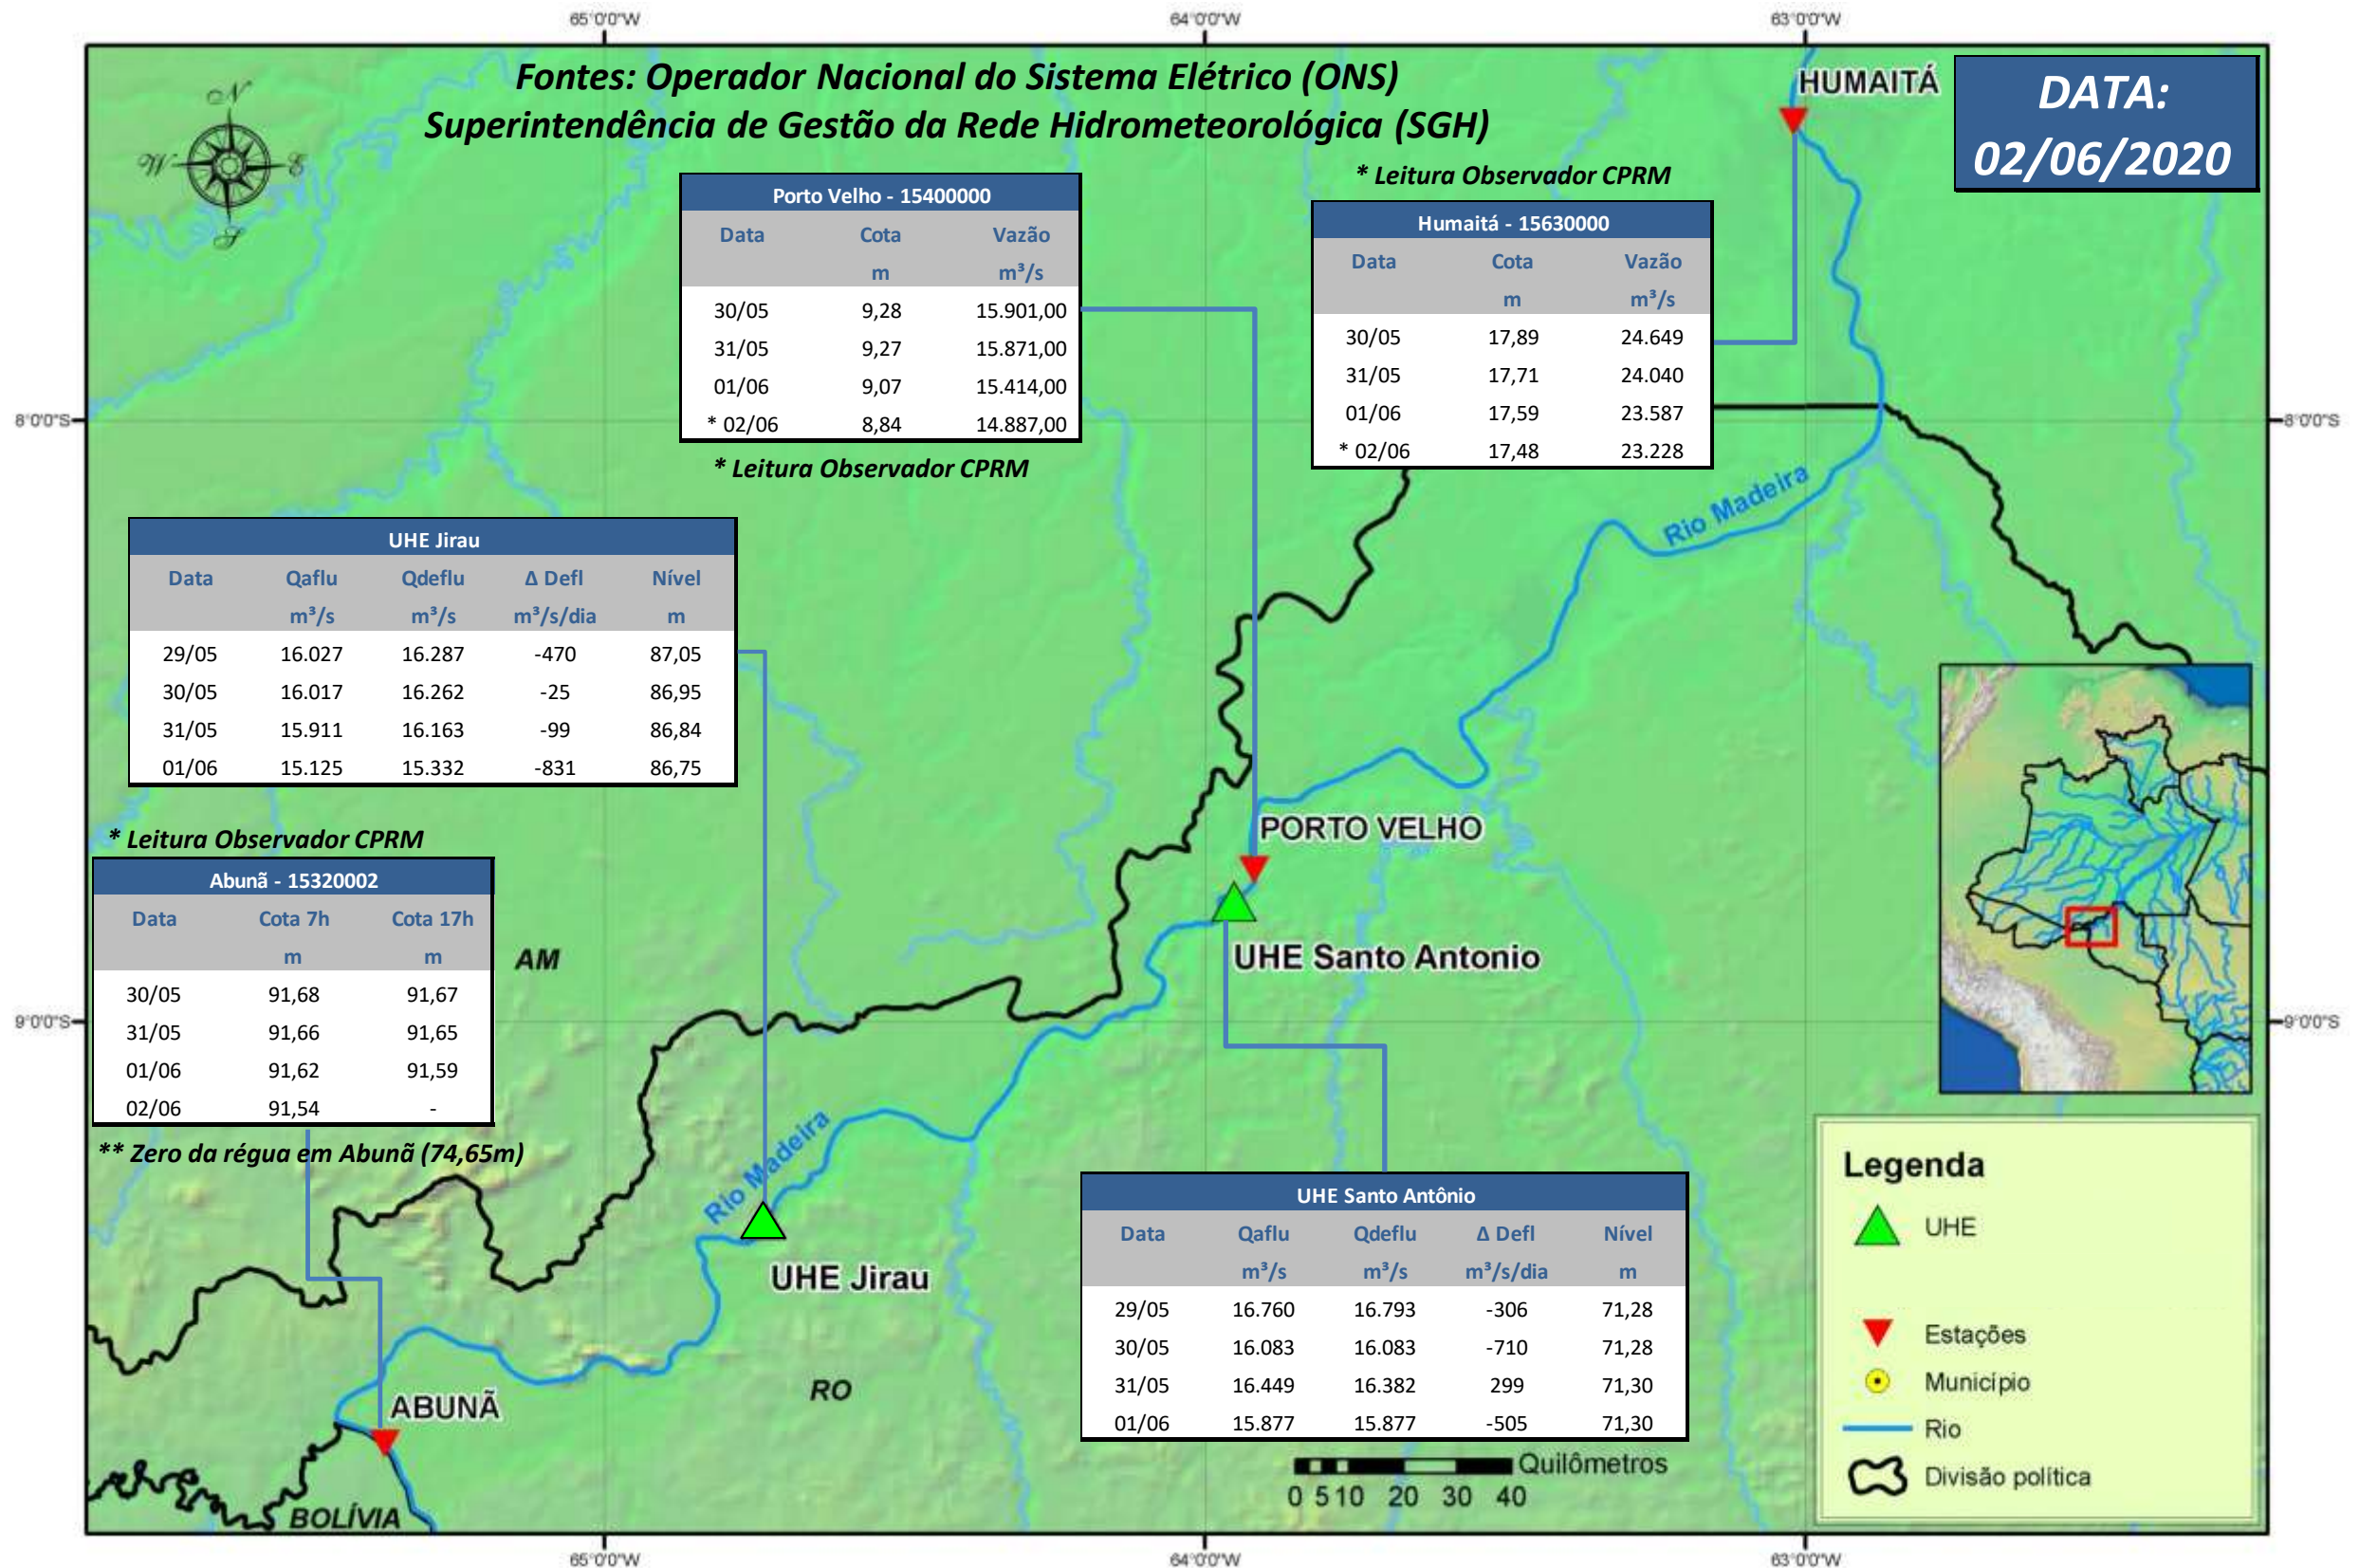

SALA DE SITUAÇÃO

Boletim de acompanhamento da Bacia do Rio Madeira

Para dados mais atualizados das estações fluviométricas acesse: [Telemetria ANA](#)

UHE Jirau Vazão Natural - 1967-2018 (Permanências diárias)