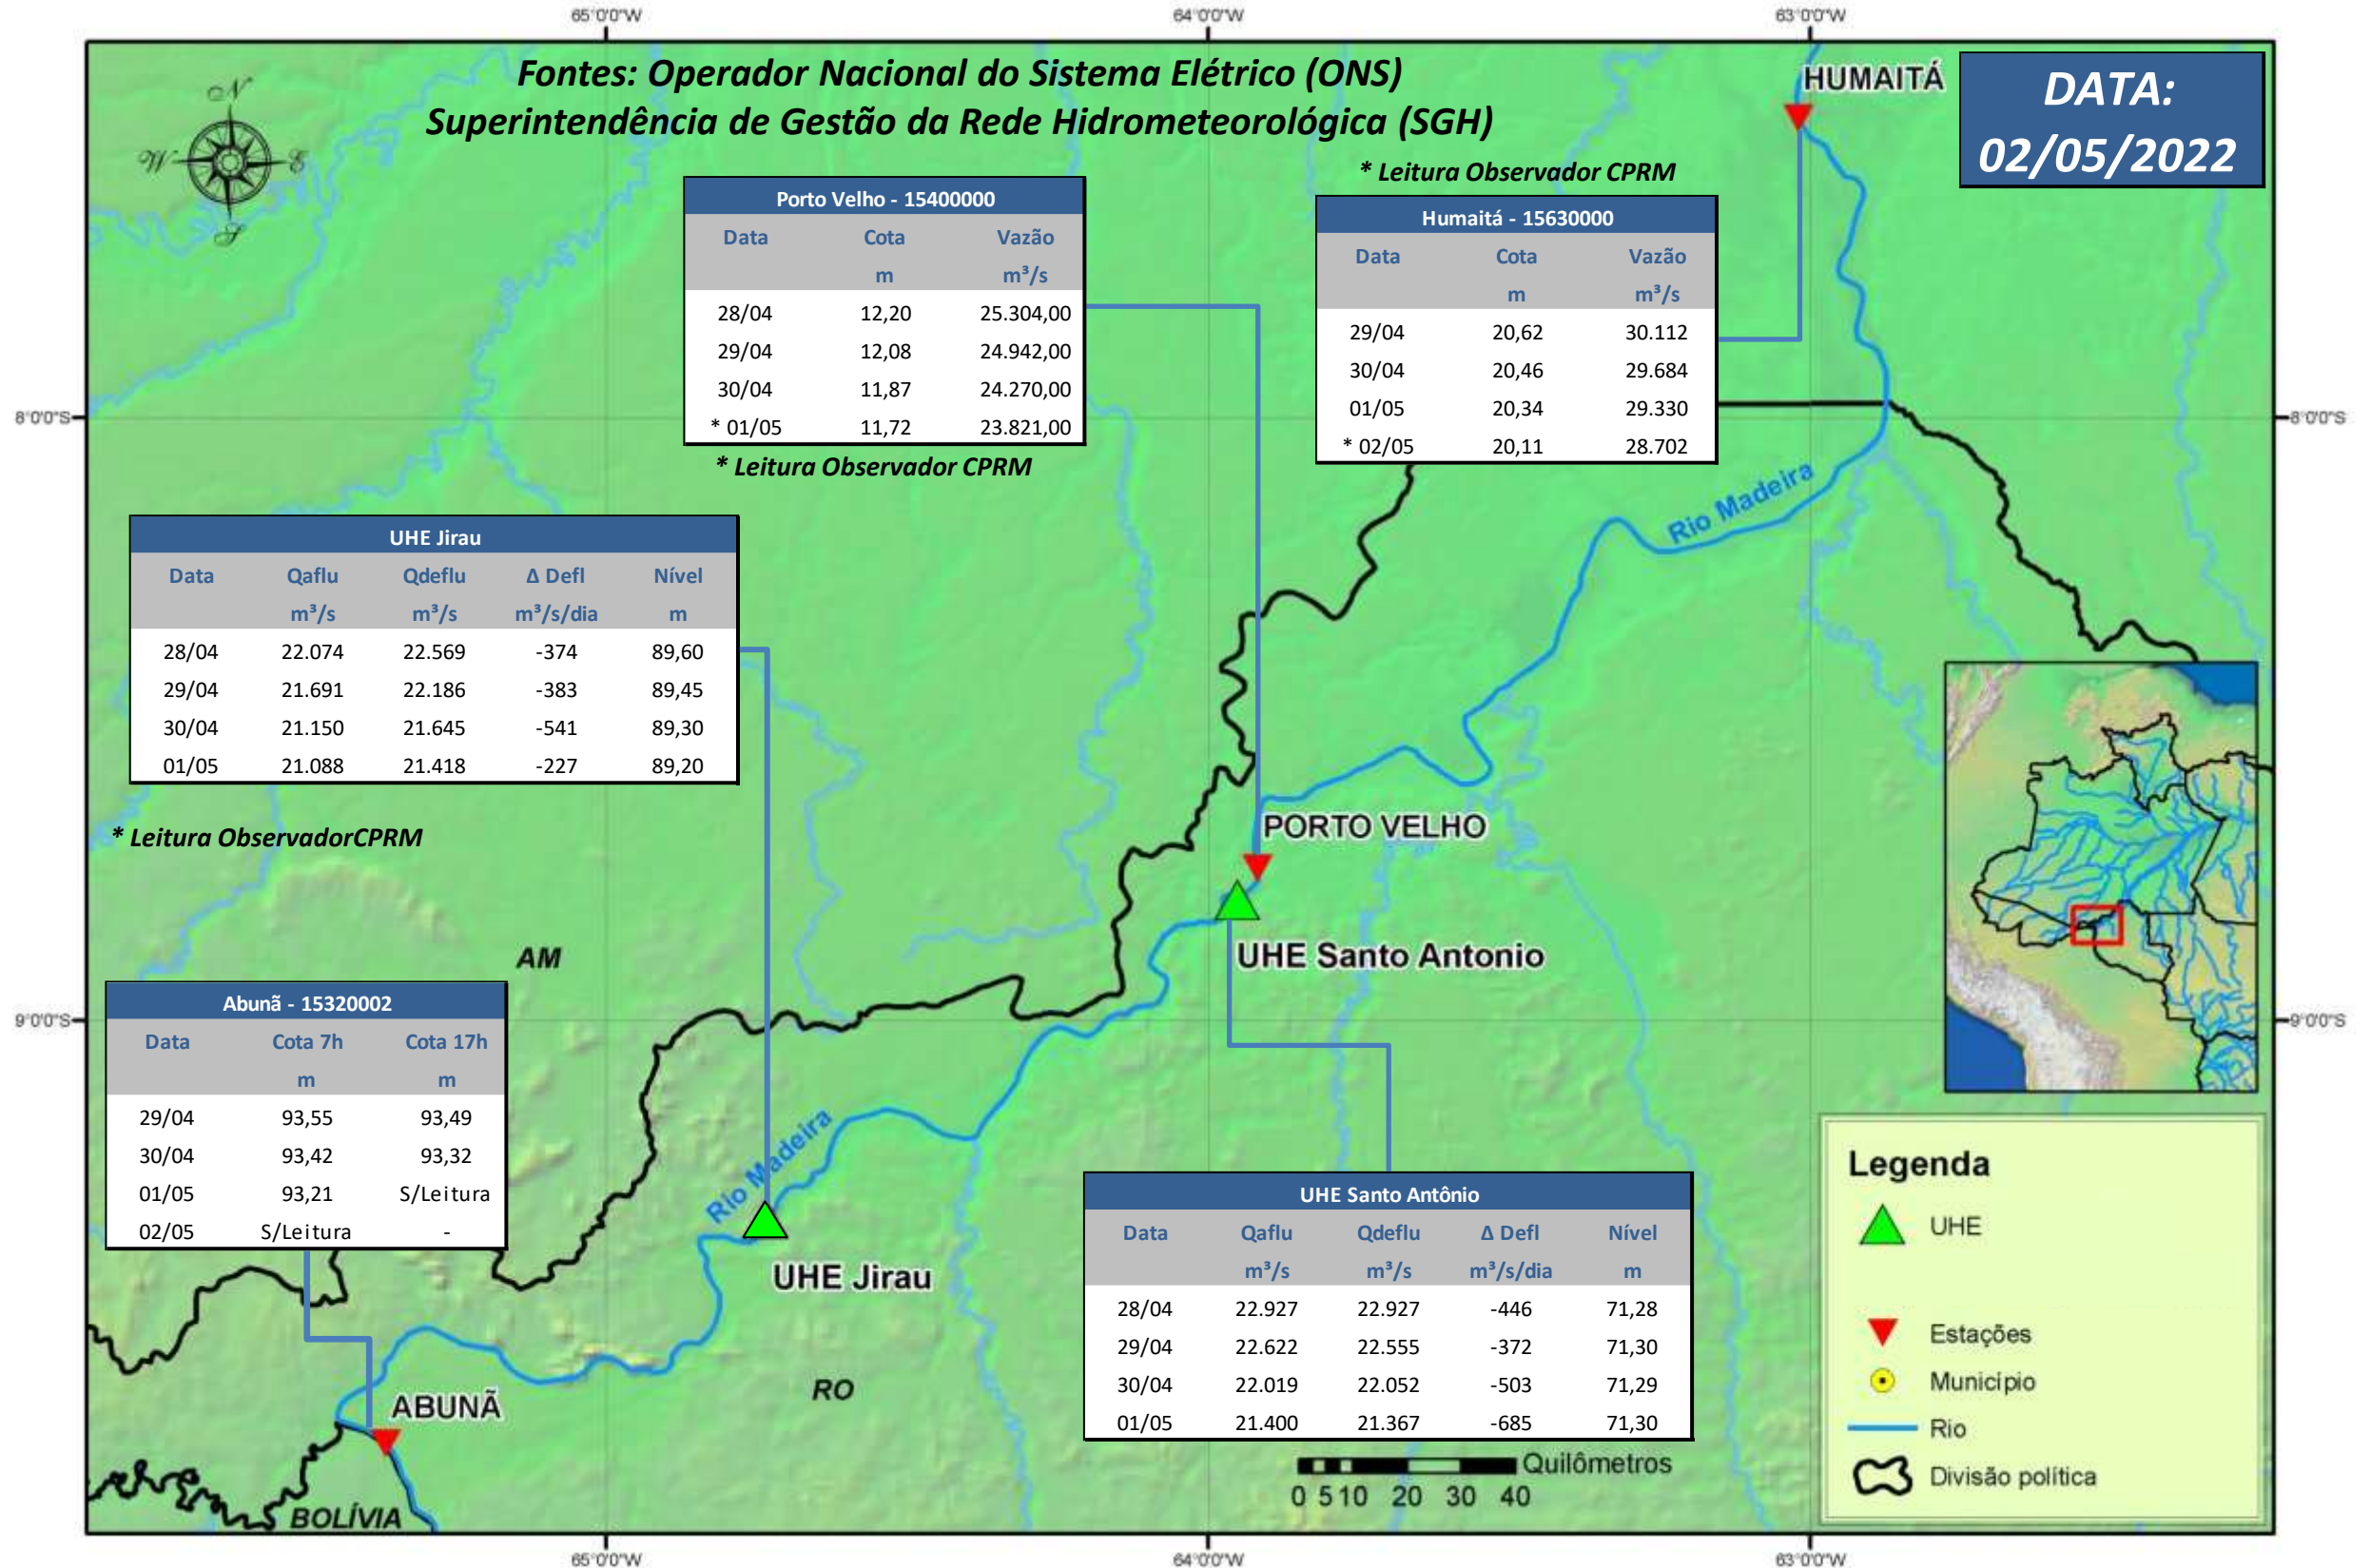

SALA DE SITUAÇÃO

Boletim de acompanhamento da Bacia do Rio Madeira

Para dados mais atualizados das estações fluviométricas acesse: [Telemetria ANA](#)

UHE Jirau

Vazão Natural - 1967-2018 (Permanências diárias)