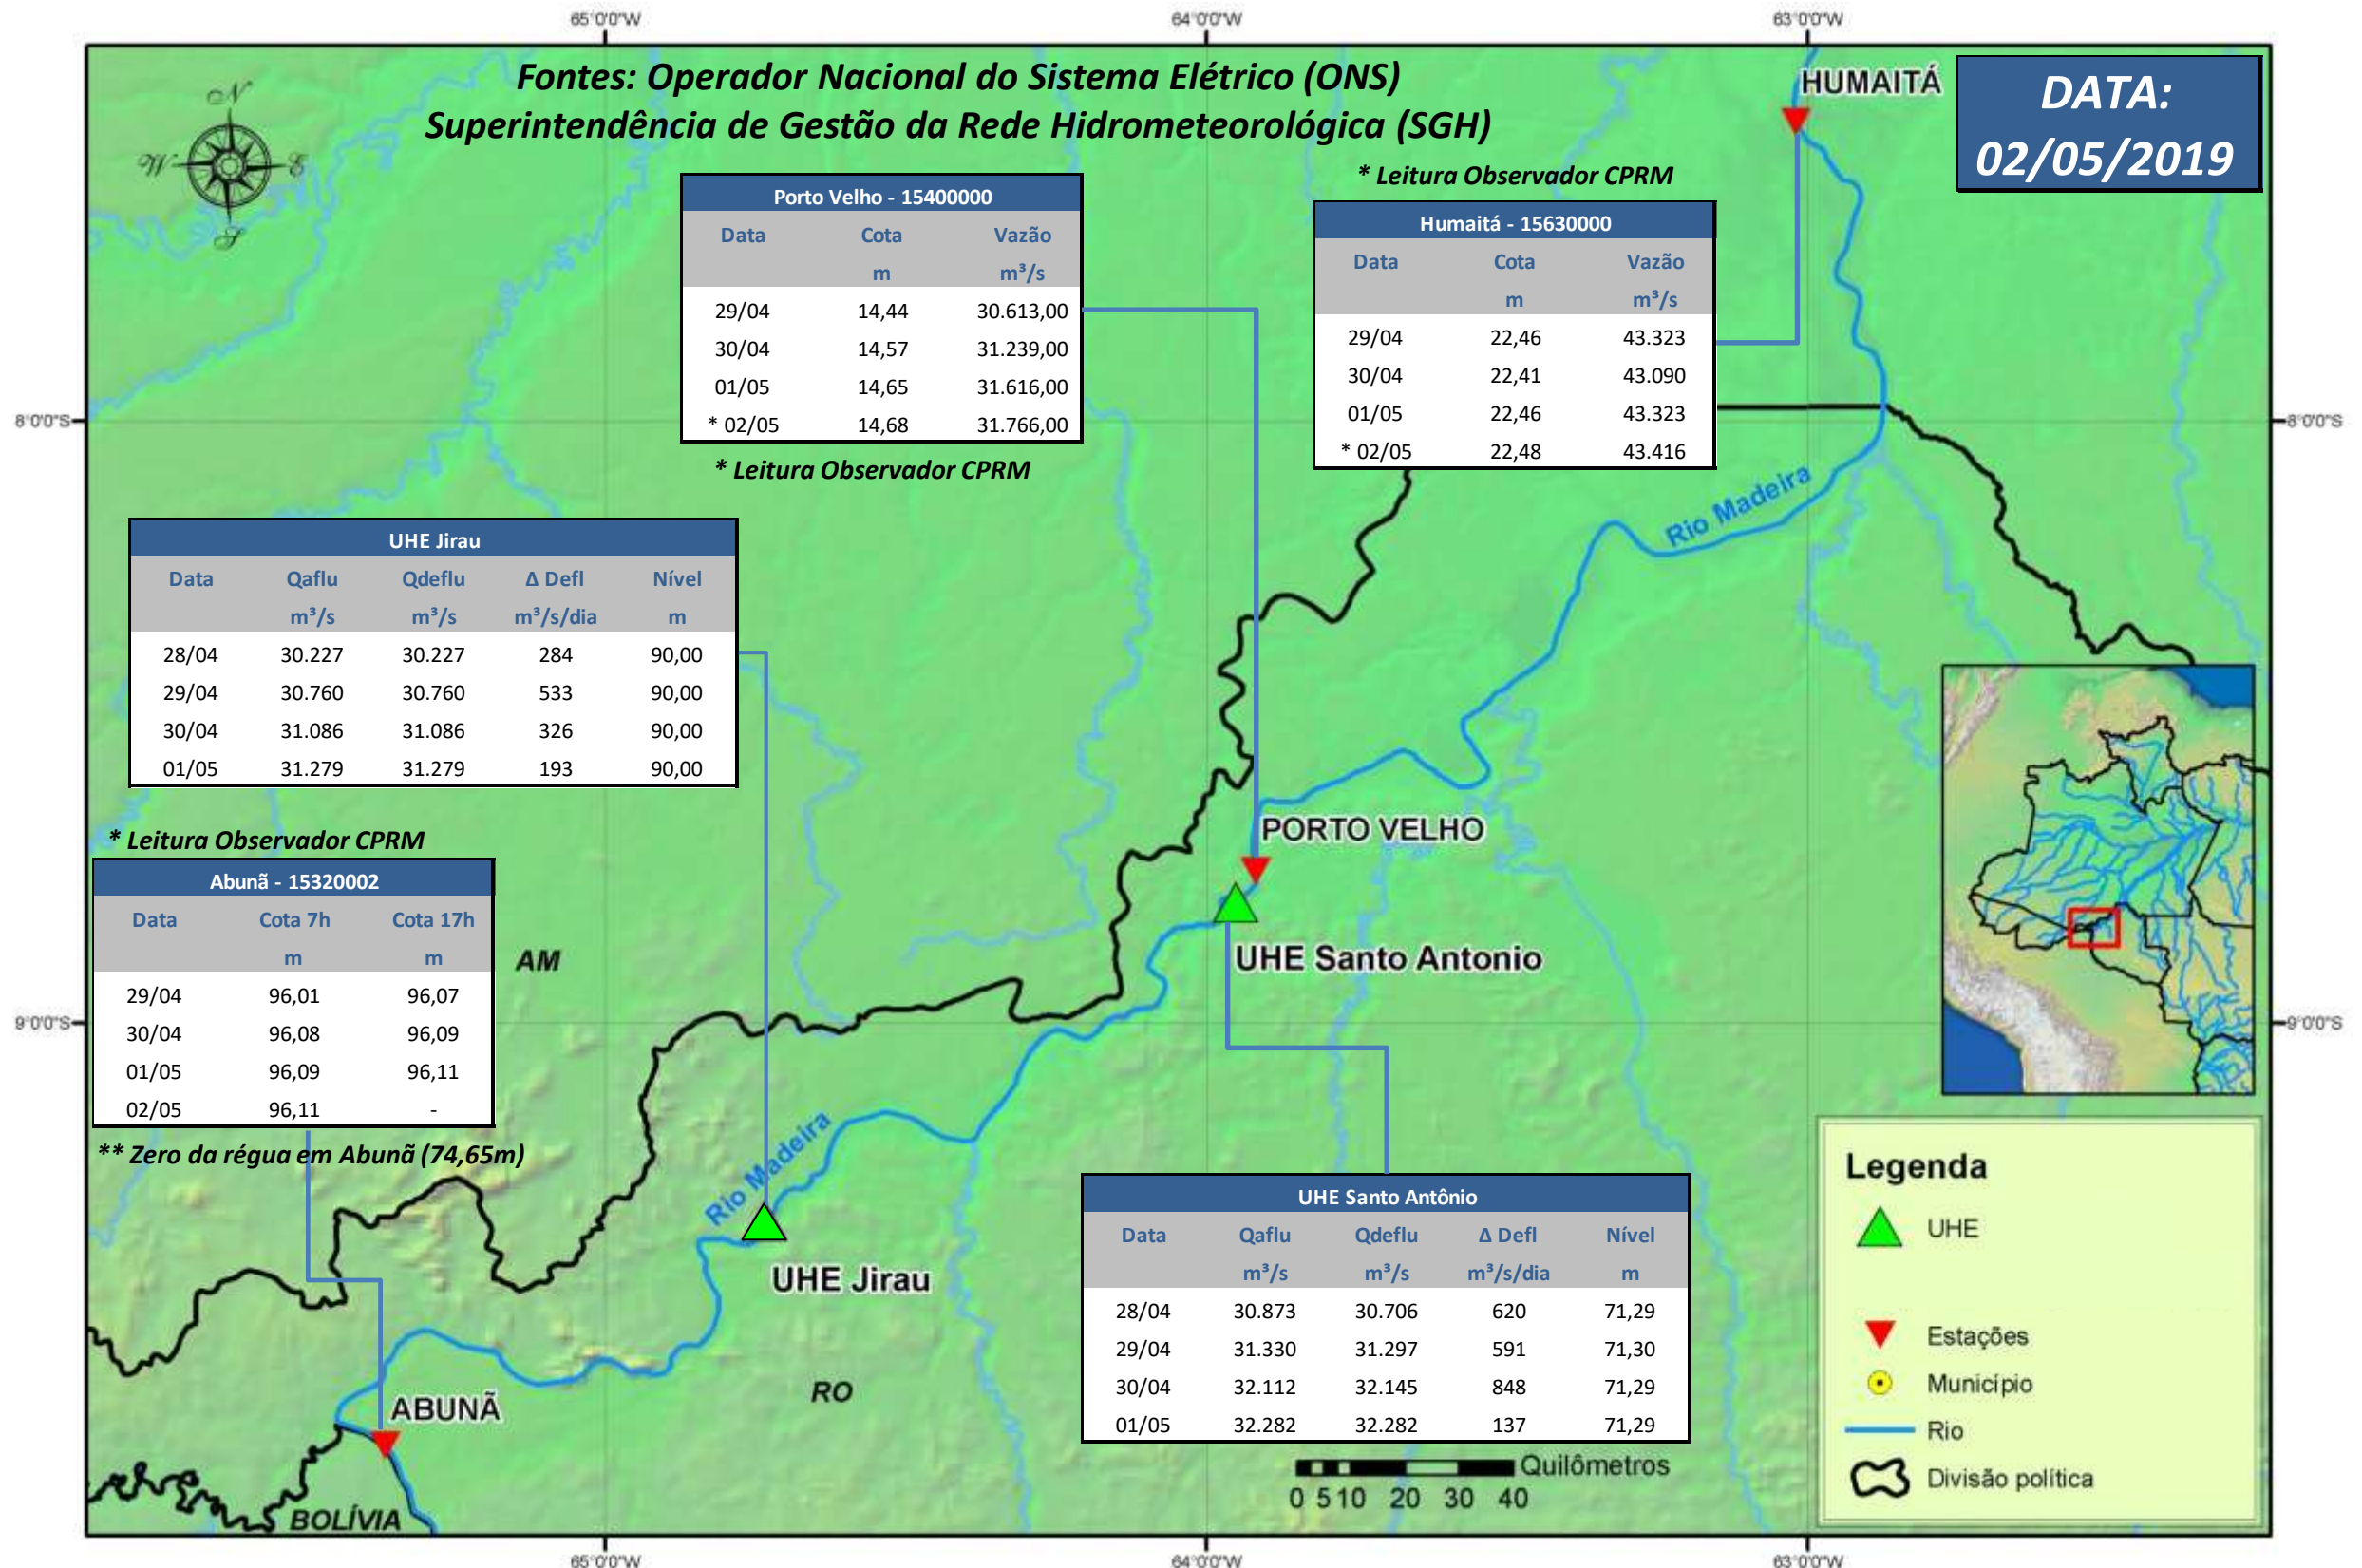

SALA DE SITUAÇÃO

Boletim de acompanhamento da Bacia do Rio Madeira

Para dados mais atualizados das estações fluviométricas acesse: [Telemetria ANA](#)

SALA DE SITUAÇÃO

Boletim de acompanhamento da Bacia do Rio Madeira

UHE Jirau Vazão Natural - 1967-2018 (Permanências diárias)