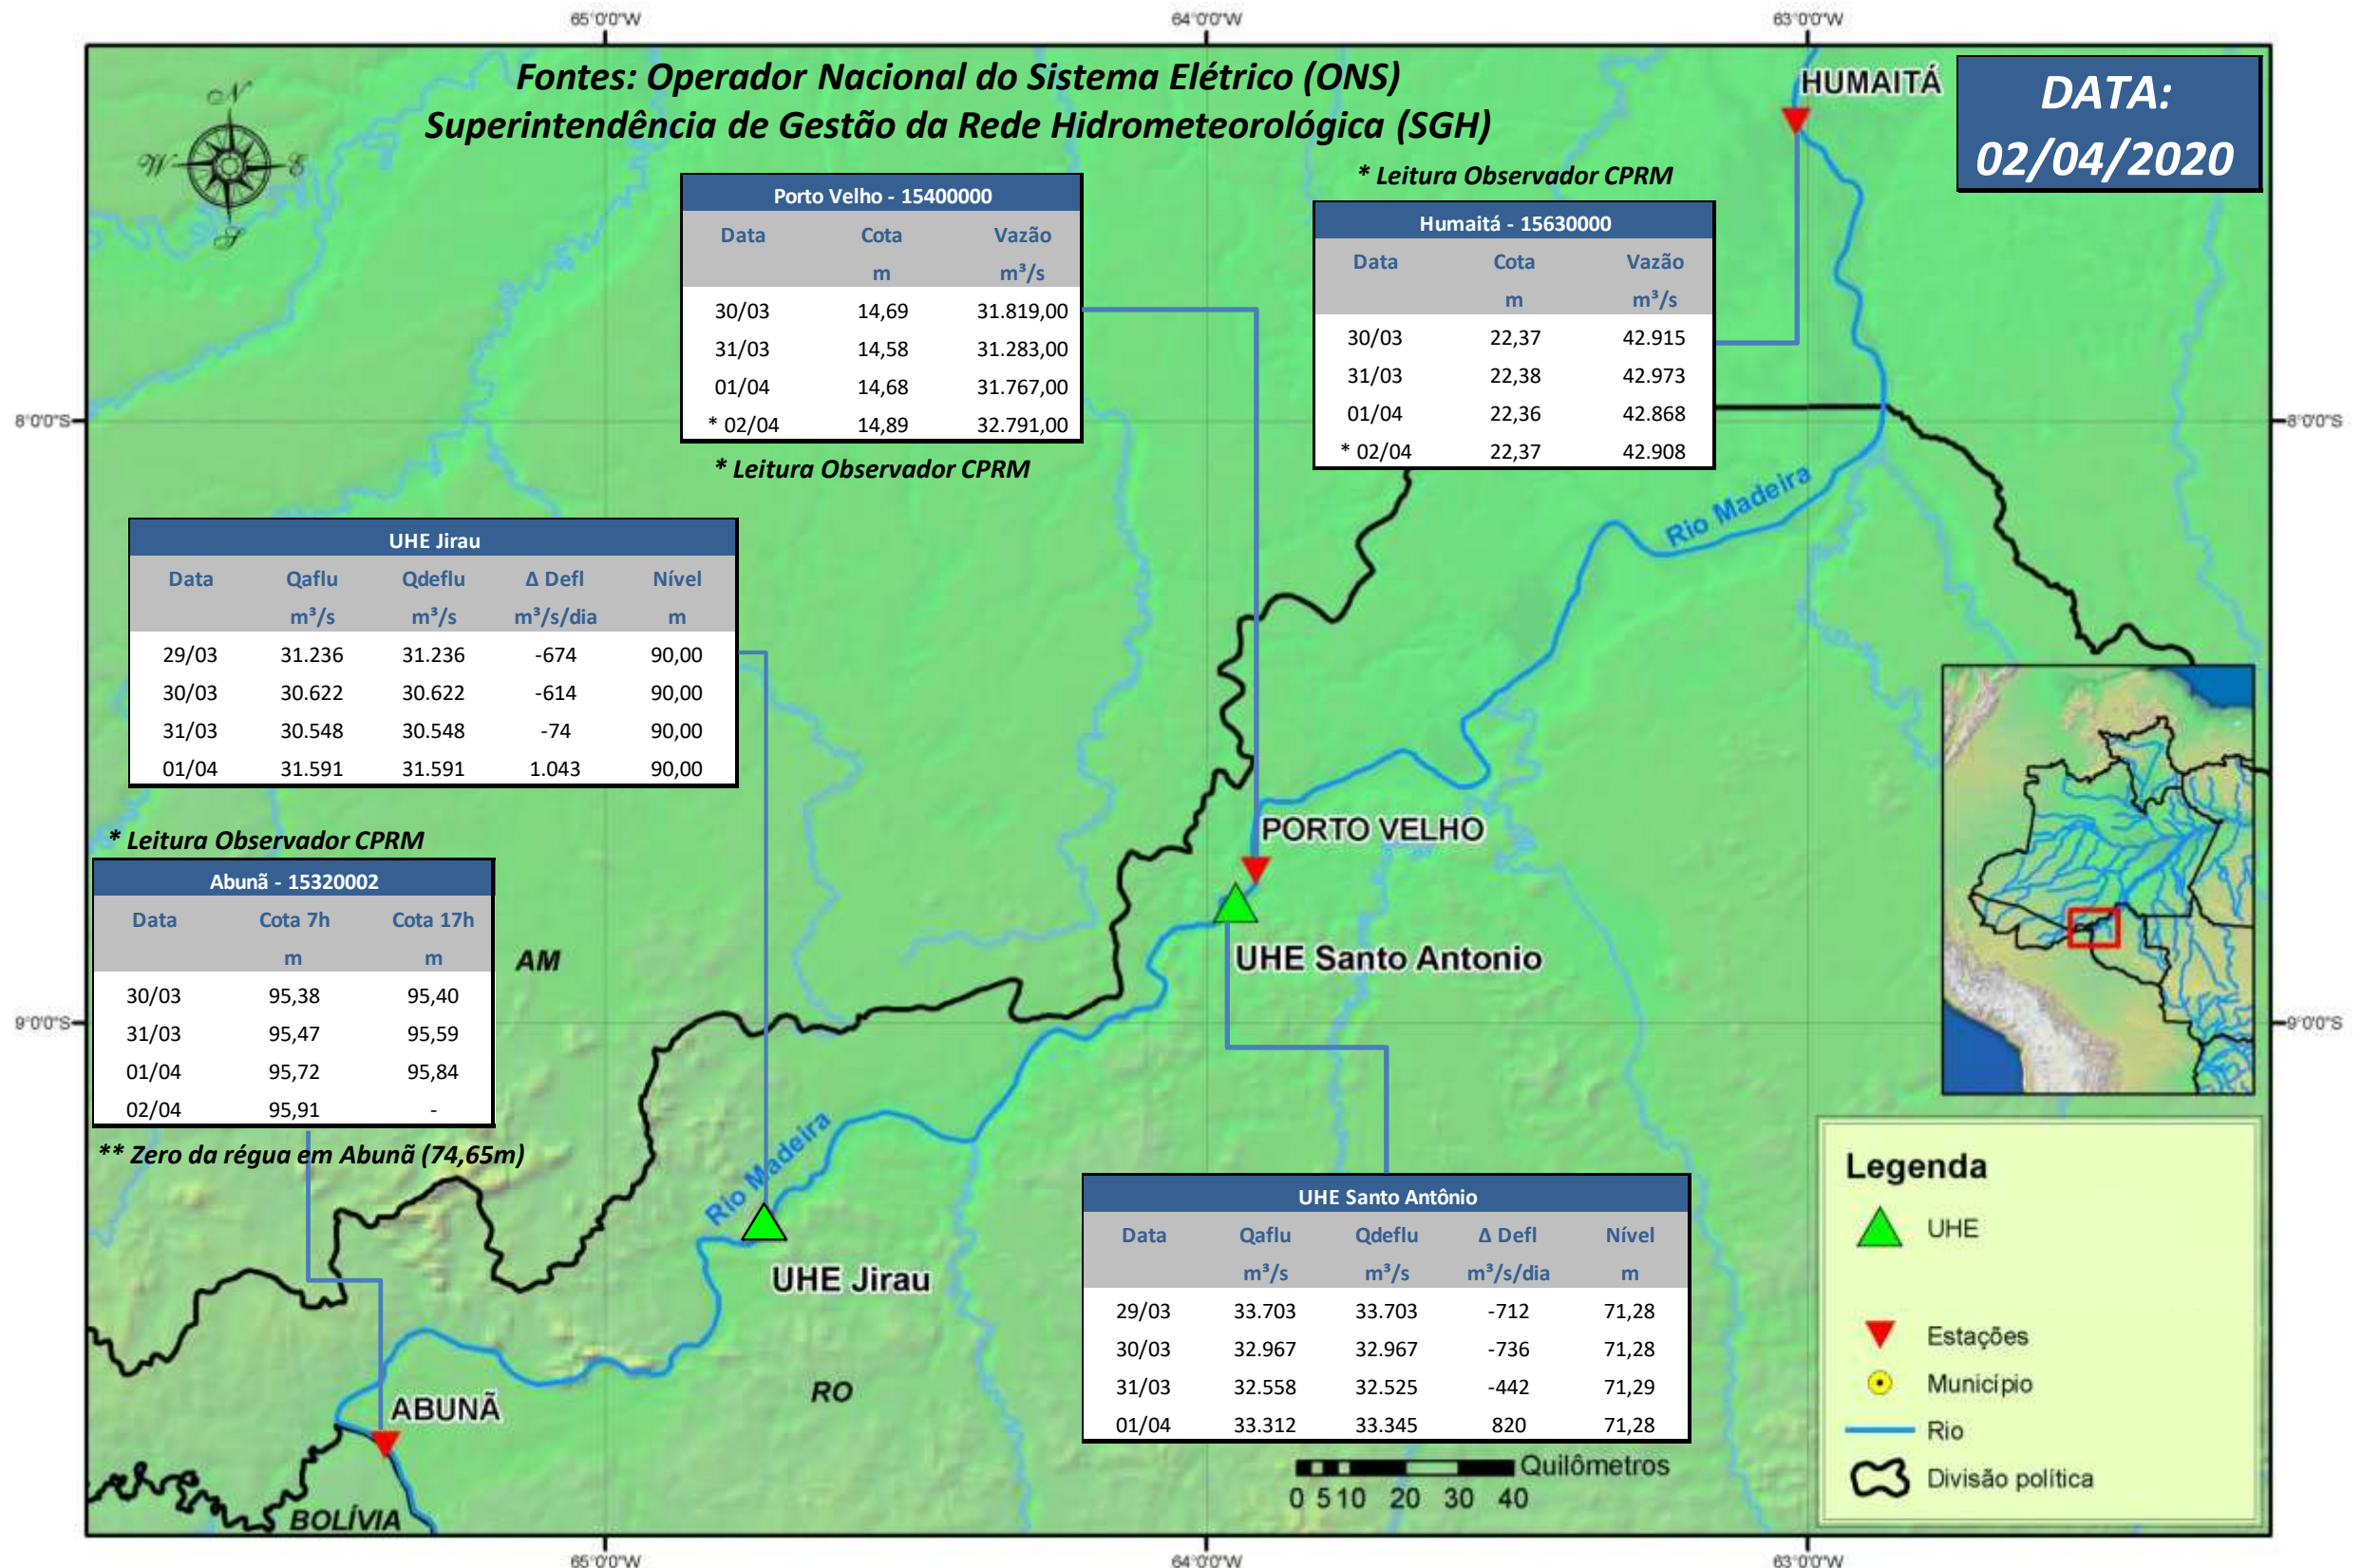

SALA DE SITUAÇÃO

Boletim de acompanhamento da Bacia do Rio Madeira

Para dados mais atualizados das estações fluviométricas acesse: [Telemetria ANA](#)

UHE Jirau Vazão Natural - 1967-2018 (Permanências diárias)