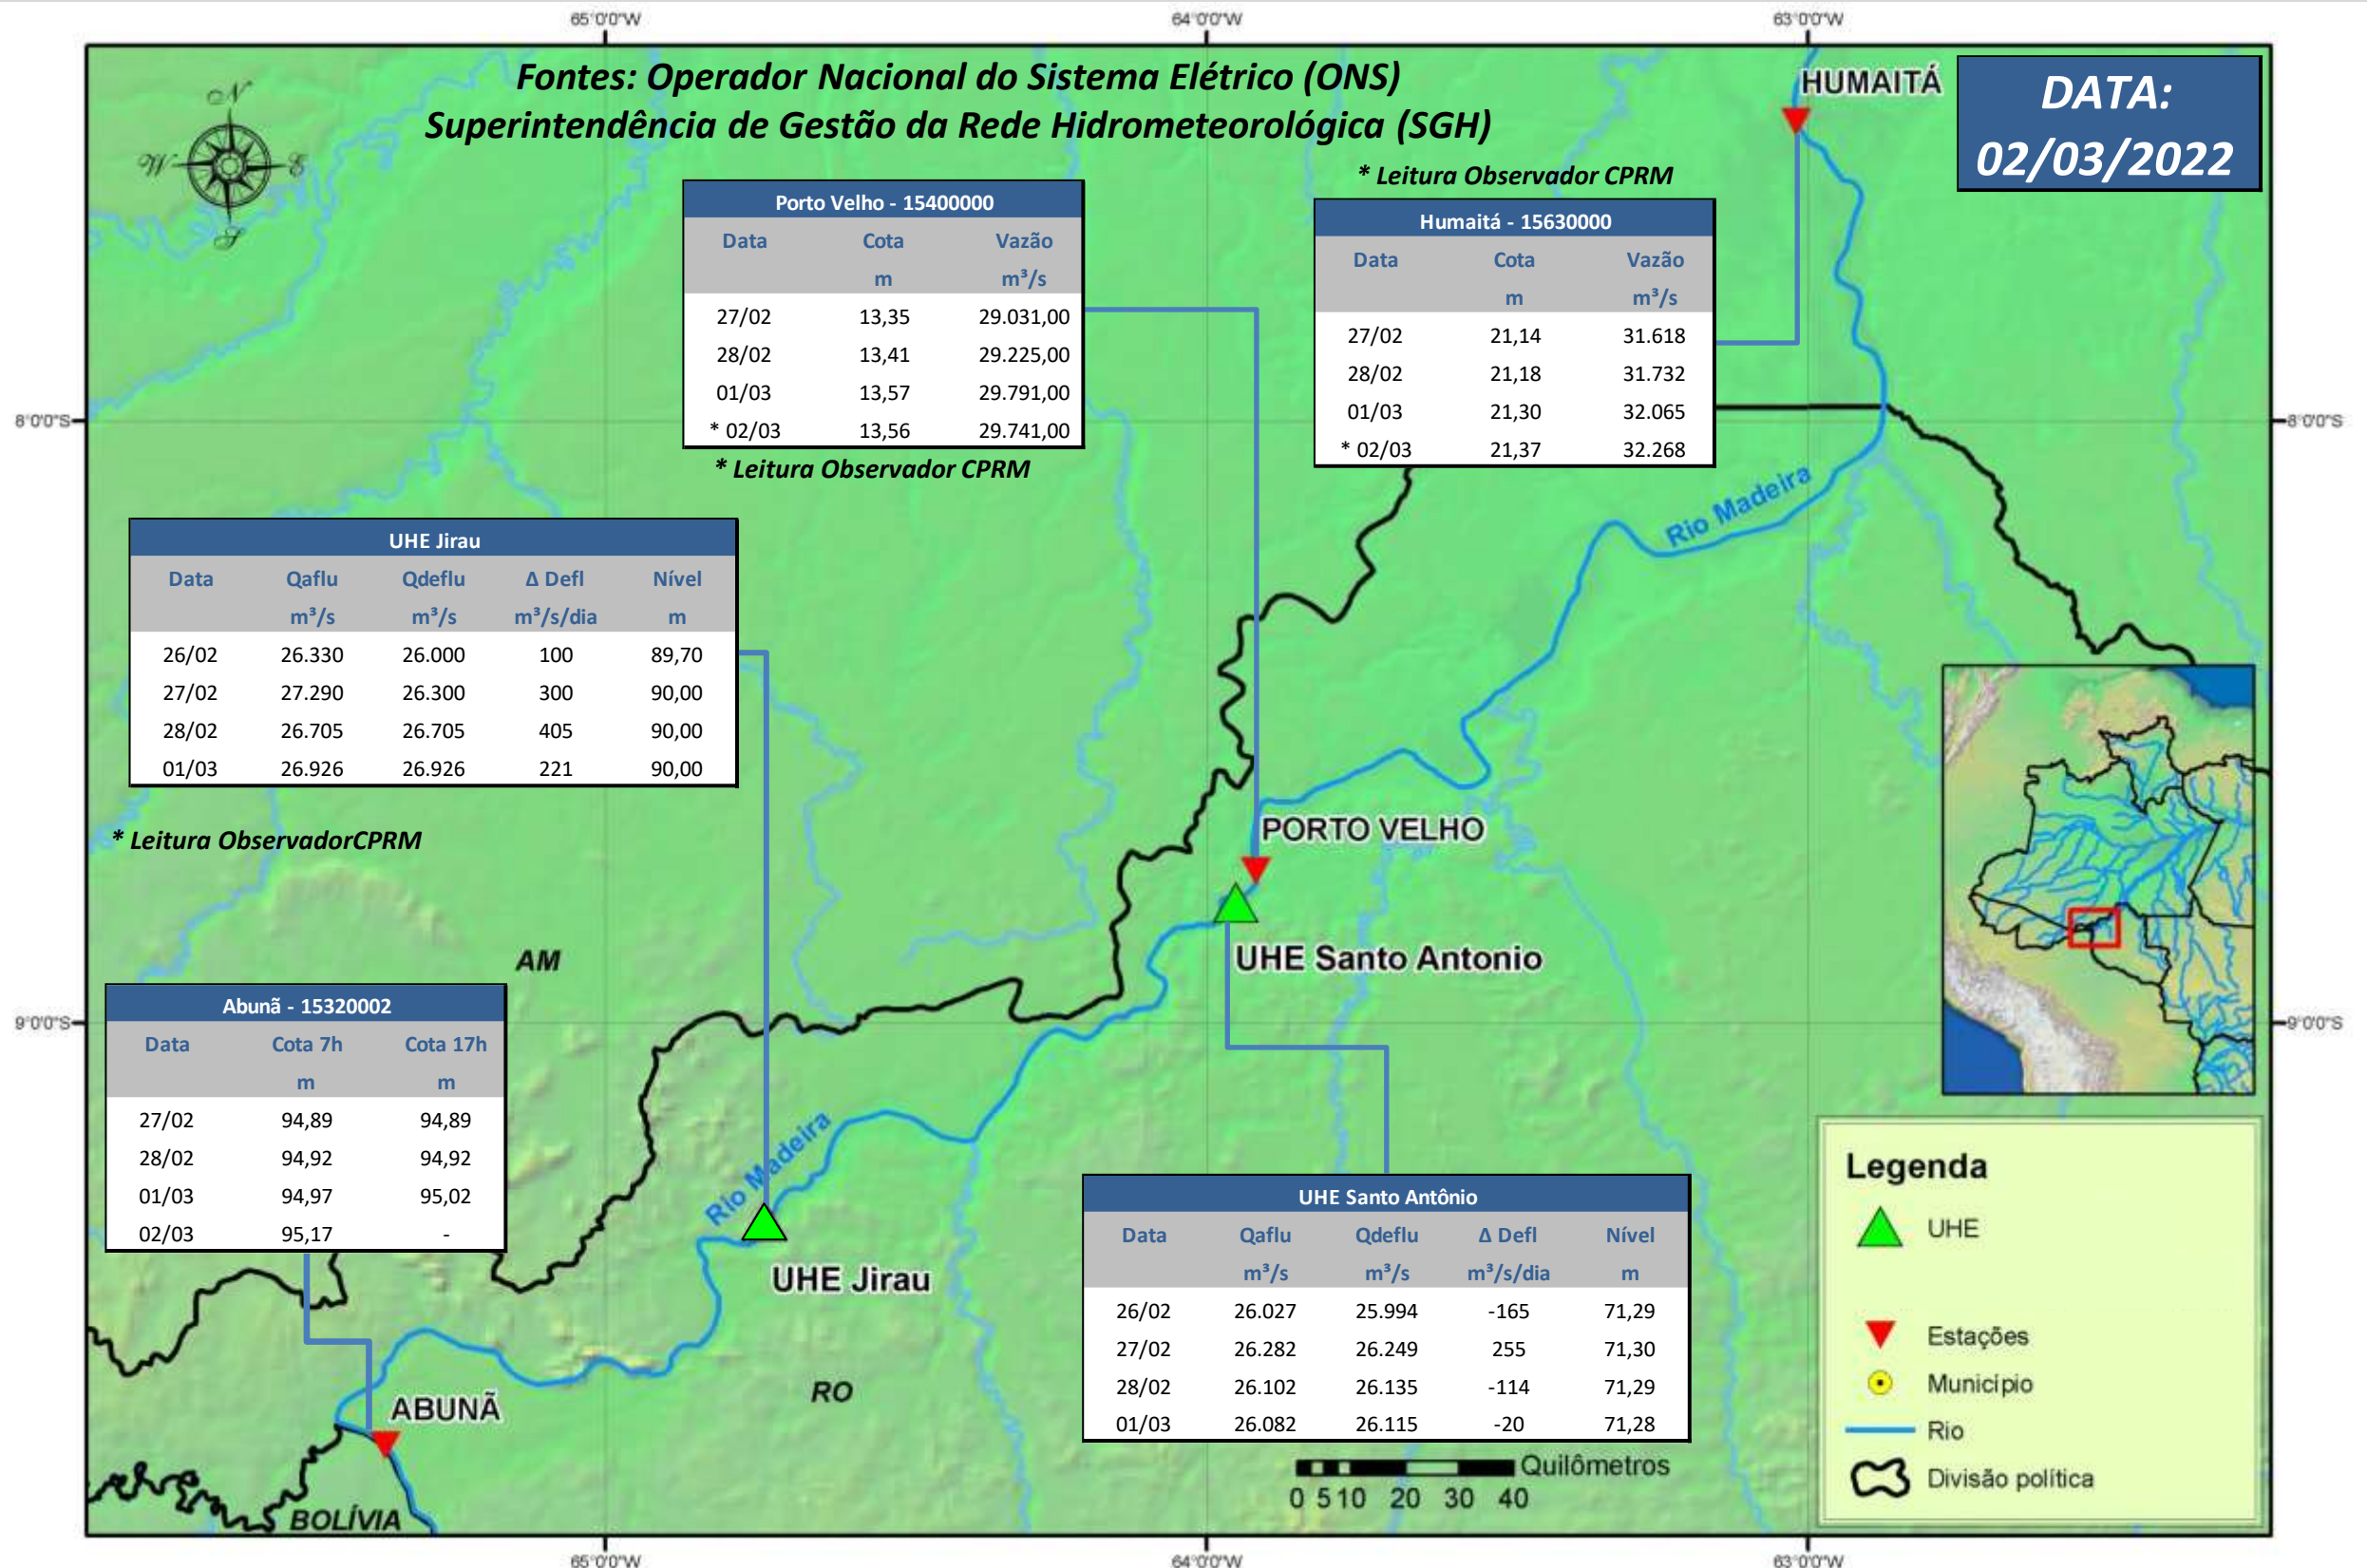

SALA DE SITUAÇÃO

Boletim de acompanhamento da Bacia do Rio Madeira

Para dados mais atualizados das estações fluviométricas acesse: [Telemetria ANA](#)

SALA DE SITUAÇÃO

Boletim de acompanhamento da Bacia do Rio Madeira

UHE Jirau Vazão Natural - 1967-2018 (Permanências diárias)