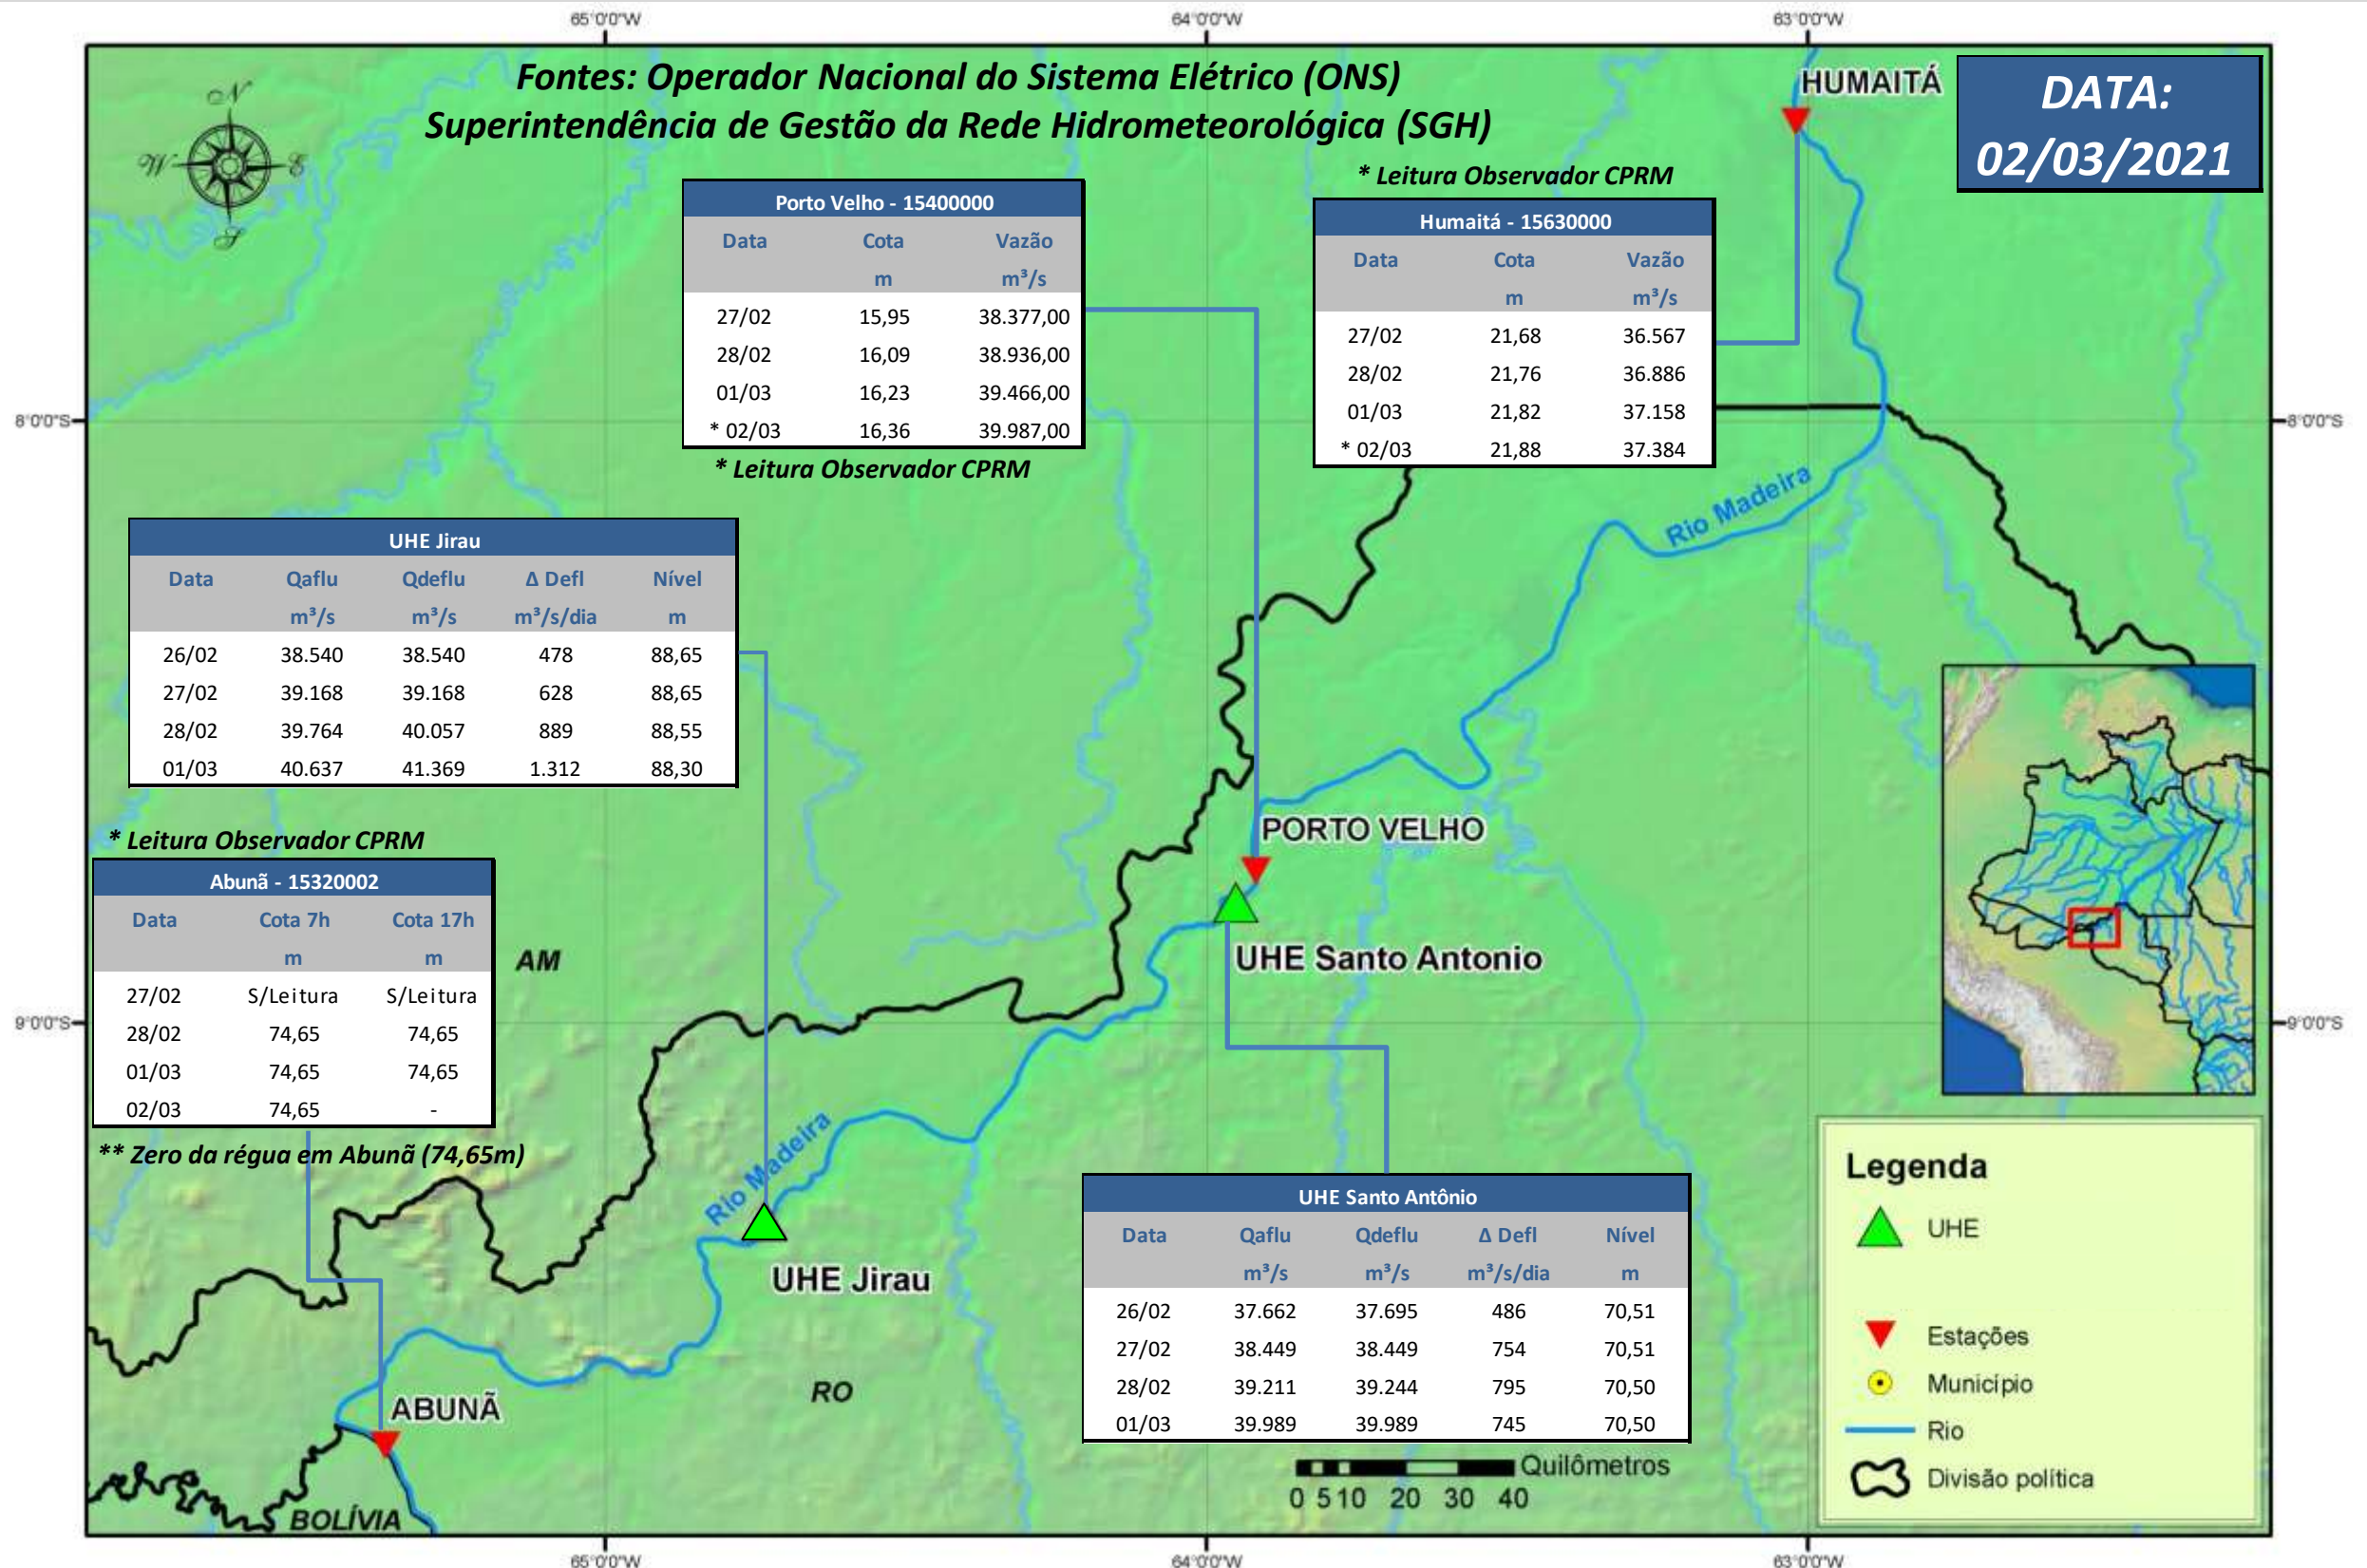

SALA DE SITUAÇÃO

Boletim de acompanhamento da Bacia do Rio Madeira

Para dados mais atualizados das estações fluviométricas acesse: [Telemetria ANA](#)

UHE Jirau Vazão Natural - 1967-2018 (Permanências diárias)