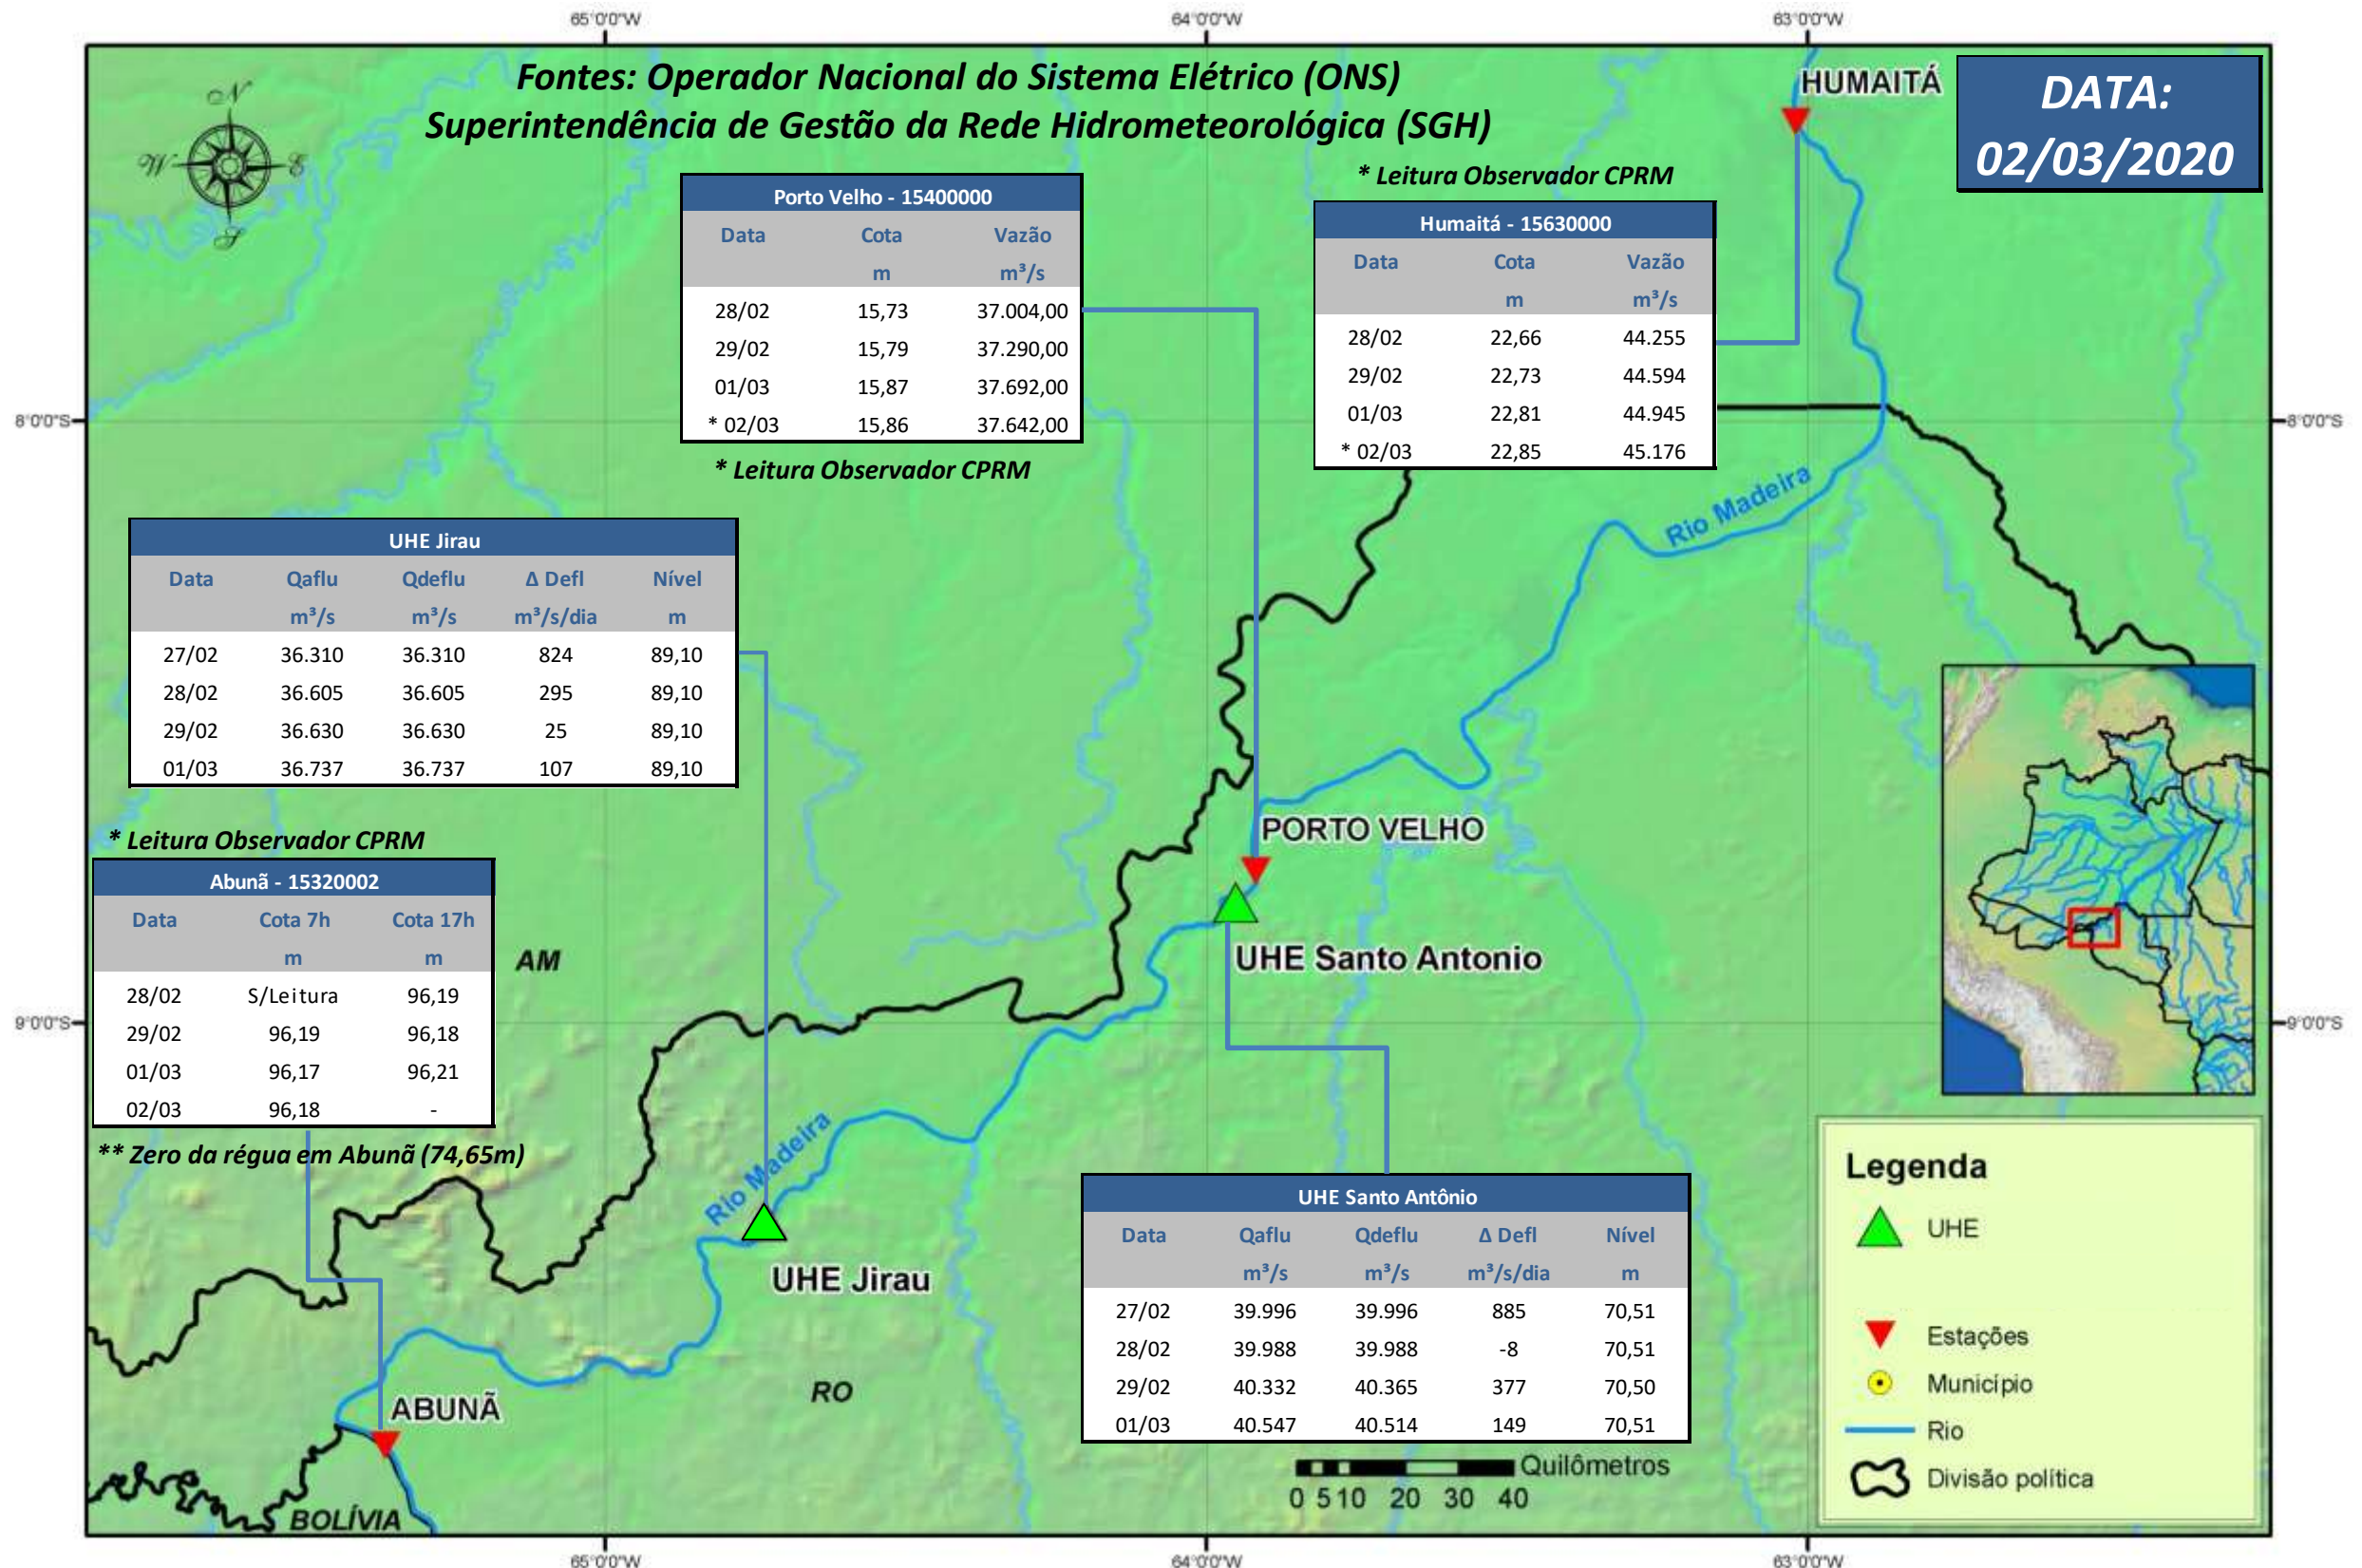

SALA DE SITUAÇÃO

Boletim de acompanhamento da Bacia do Rio Madeira

Para dados mais atualizados das estações fluviométricas acesse: [Telemetria ANA](#)

SALA DE SITUAÇÃO

Boletim de acompanhamento da Bacia do Rio Madeira

UHE Jirau Vazão Natural - 1967-2018 (Permanências diárias)