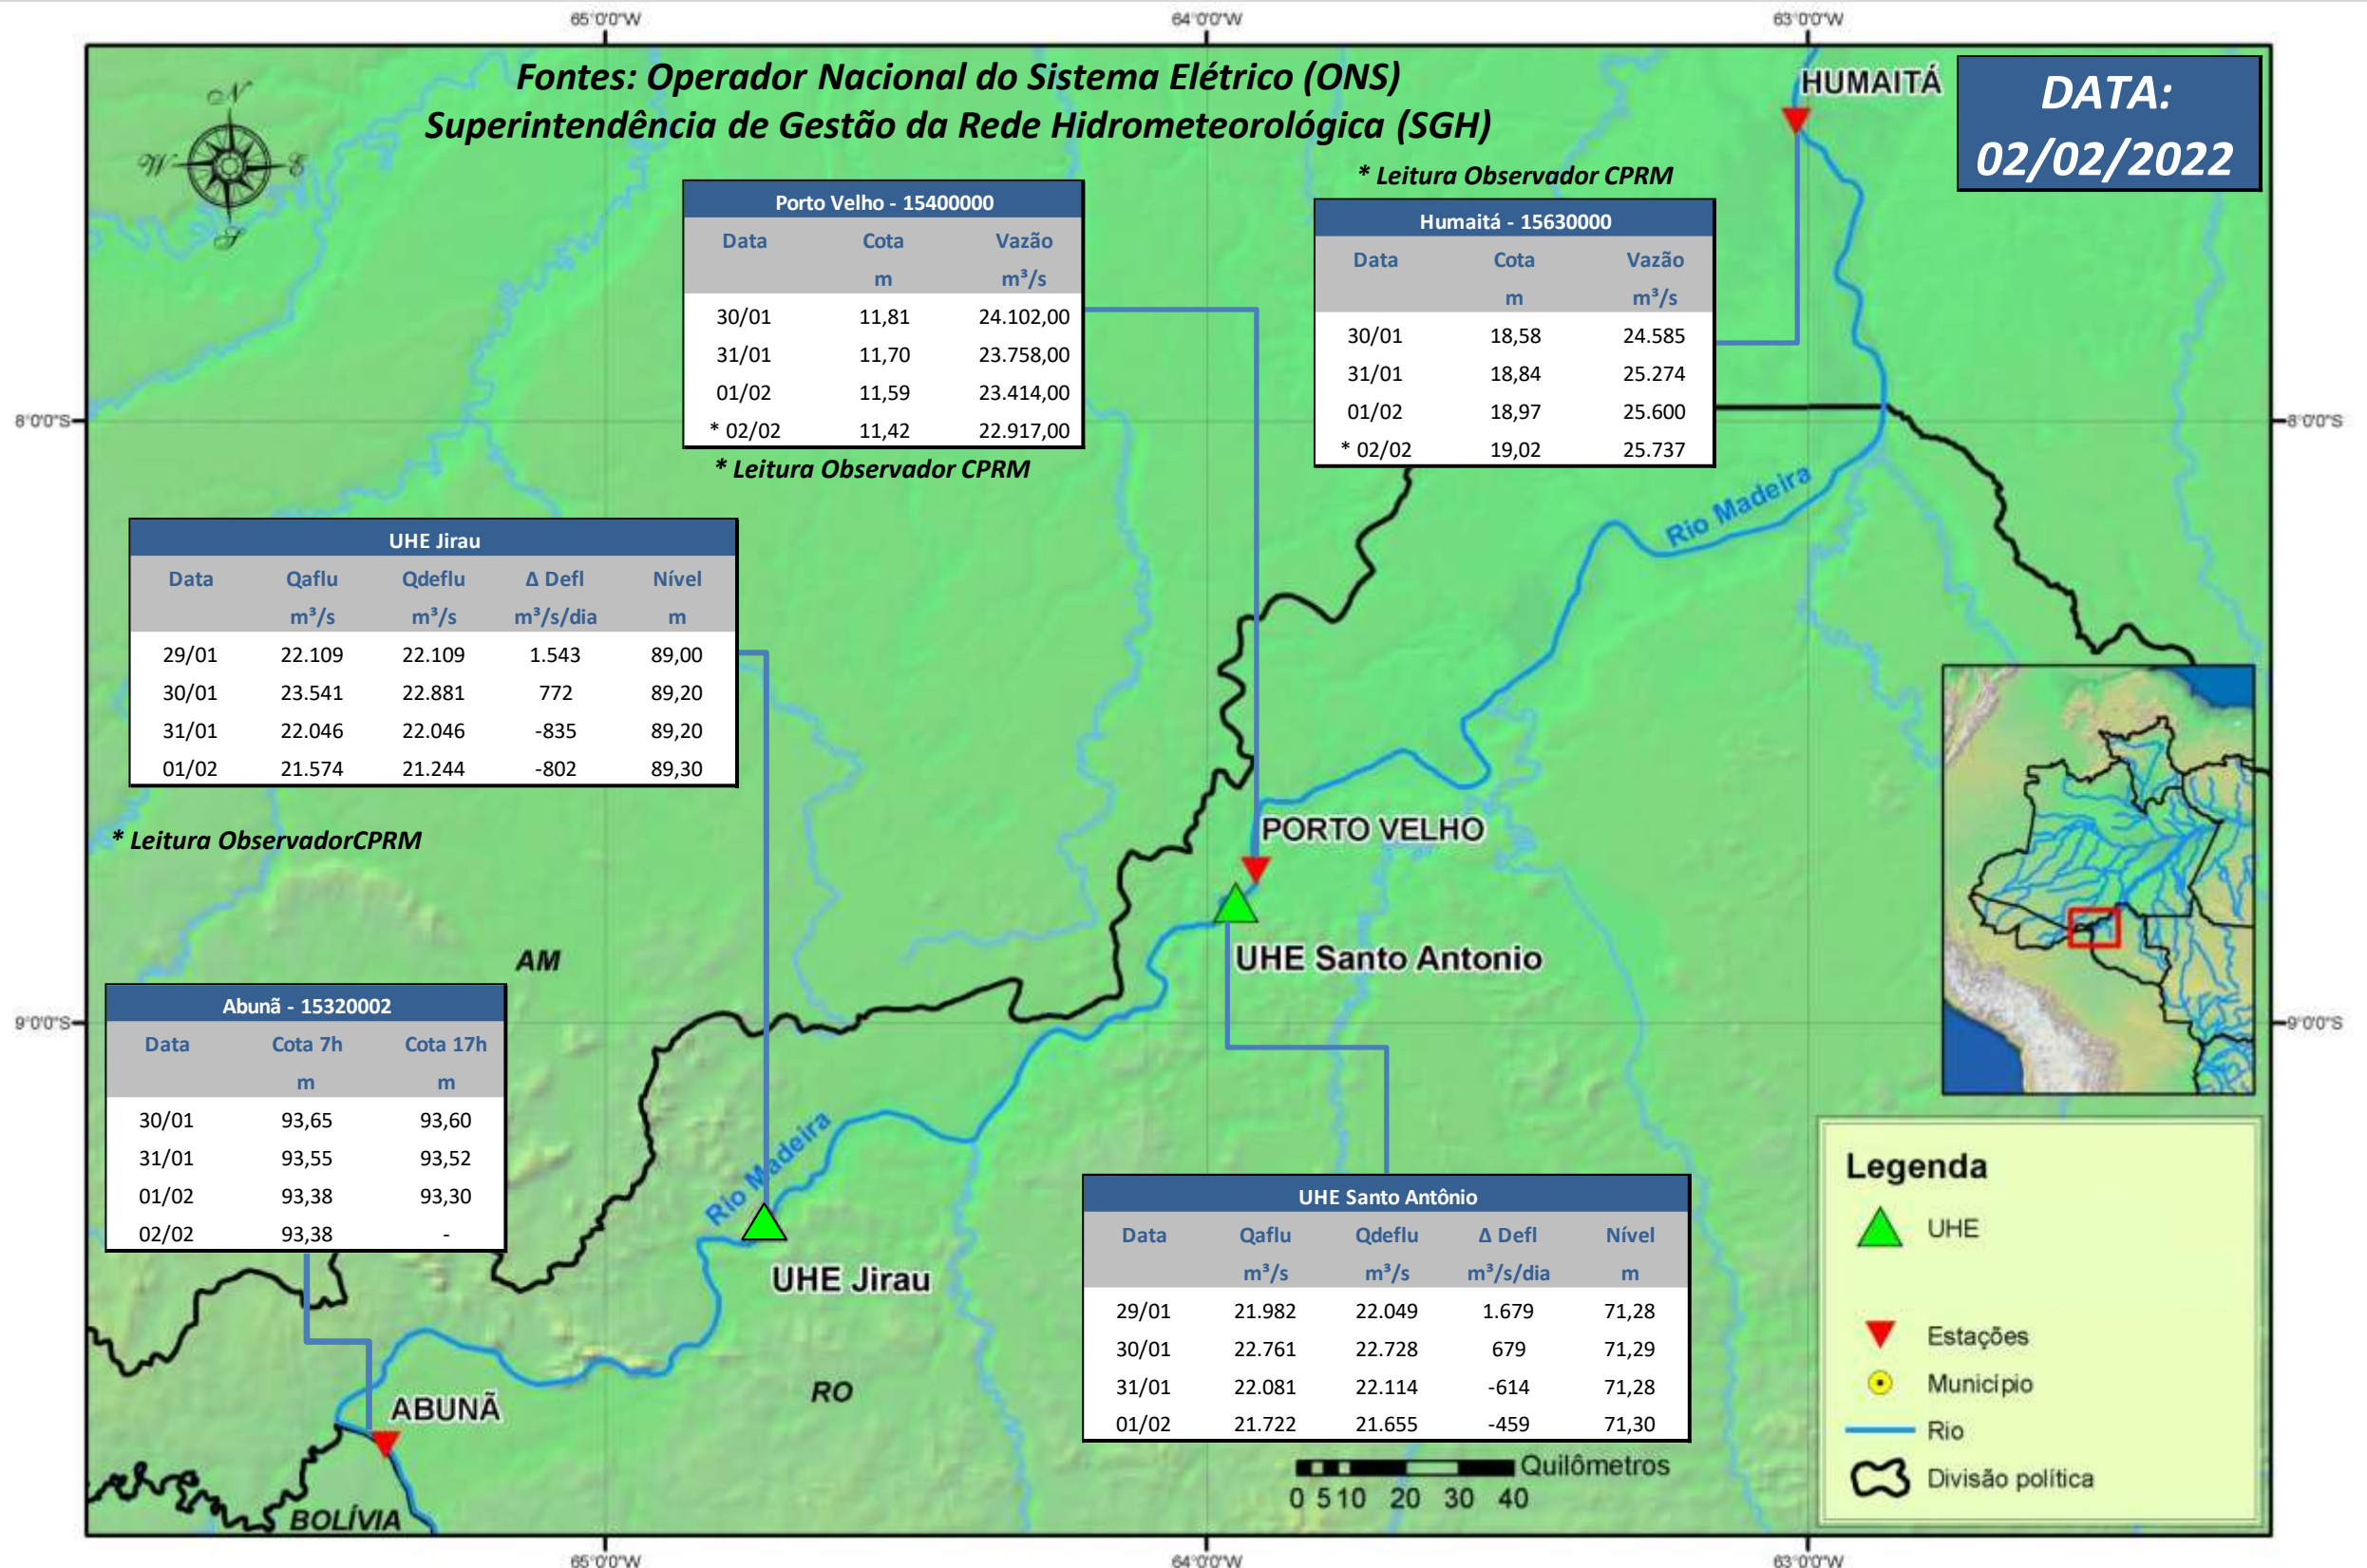

SALA DE SITUAÇÃO

Boletim de acompanhamento da Bacia do Rio Madeira

Para dados mais atualizados das estações fluviométricas acesse: [Telemetria ANA](#)

SALA DE SITUAÇÃO

Boletim de acompanhamento da Bacia do Rio Madeira

UHE Jirau Vazão Natural - 1967-2018 (Permanências diárias)