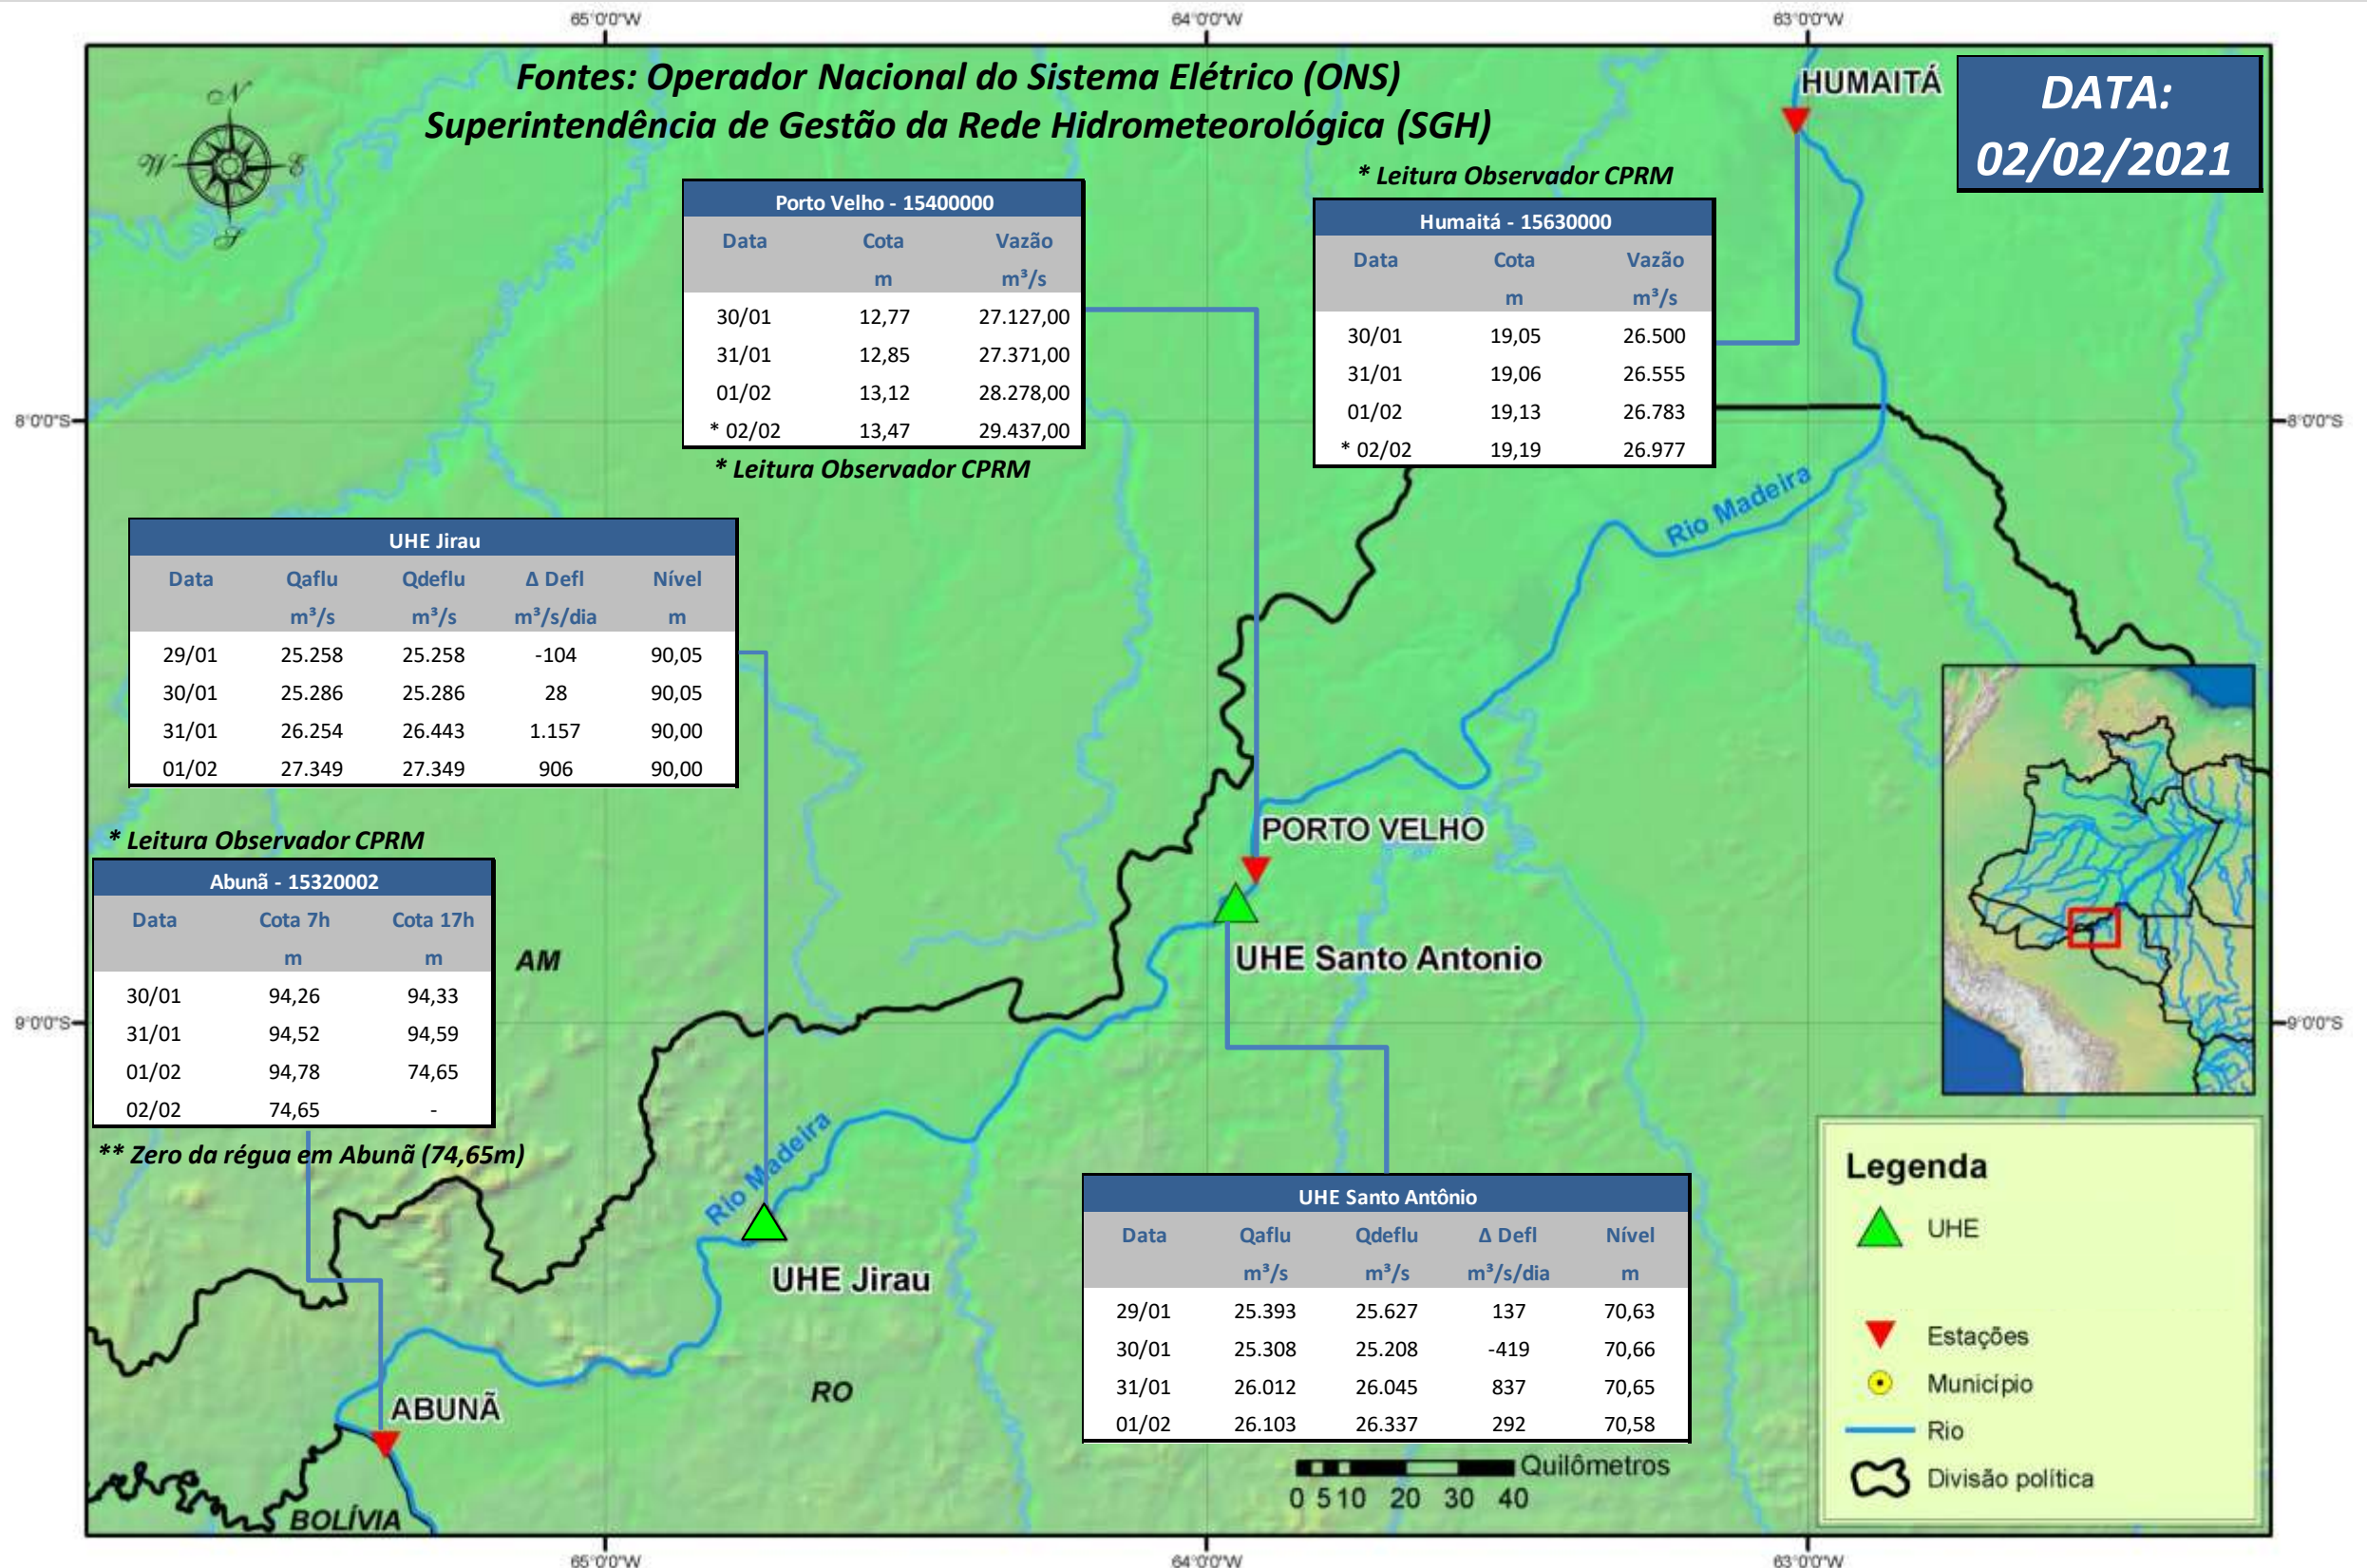

SALA DE SITUAÇÃO

Boletim de acompanhamento da Bacia do Rio Madeira

Para dados mais atualizados das estações fluviométricas acesse: [Telemetria ANA](#)

UHE Jirau Vazão Natural - 1967-2018 (Permanências diárias)