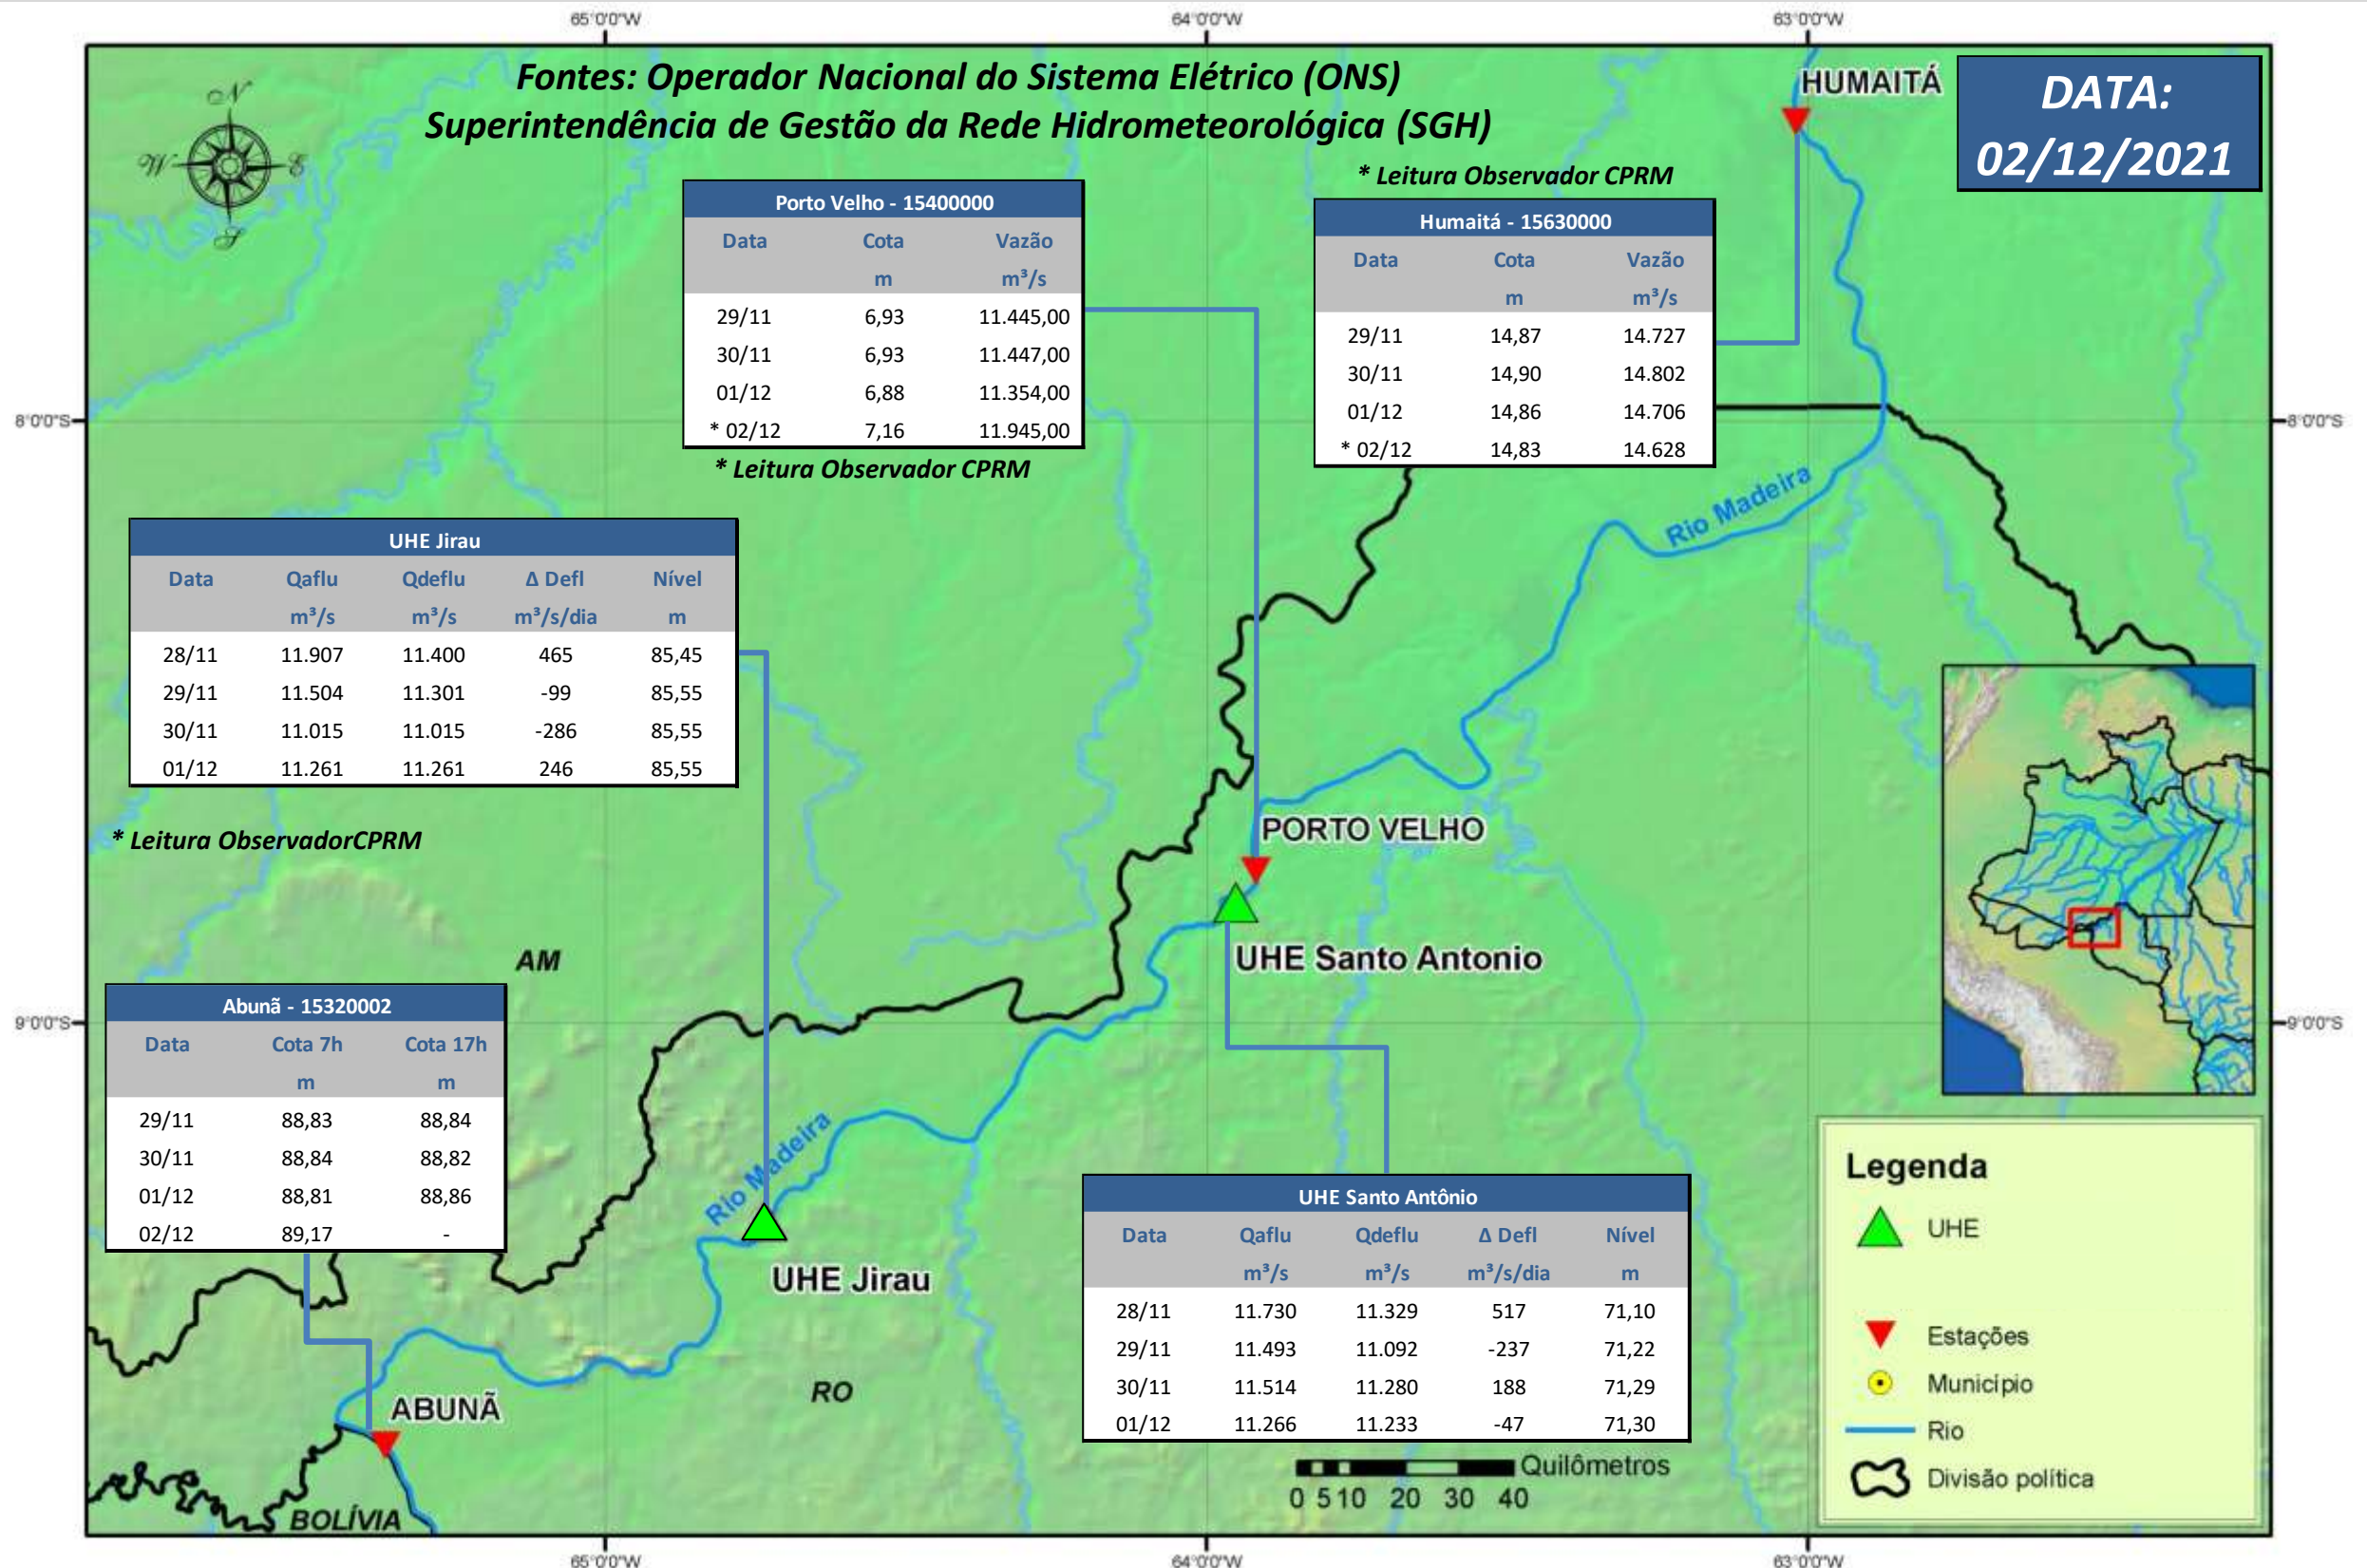

SALA DE SITUAÇÃO

Boletim de acompanhamento da Bacia do Rio Madeira

Para dados mais atualizados das estações fluviométricas acesse: [Telemetria ANA](#)

UHE Jirau Vazão Natural - 1967-2018 (Permanências diárias)