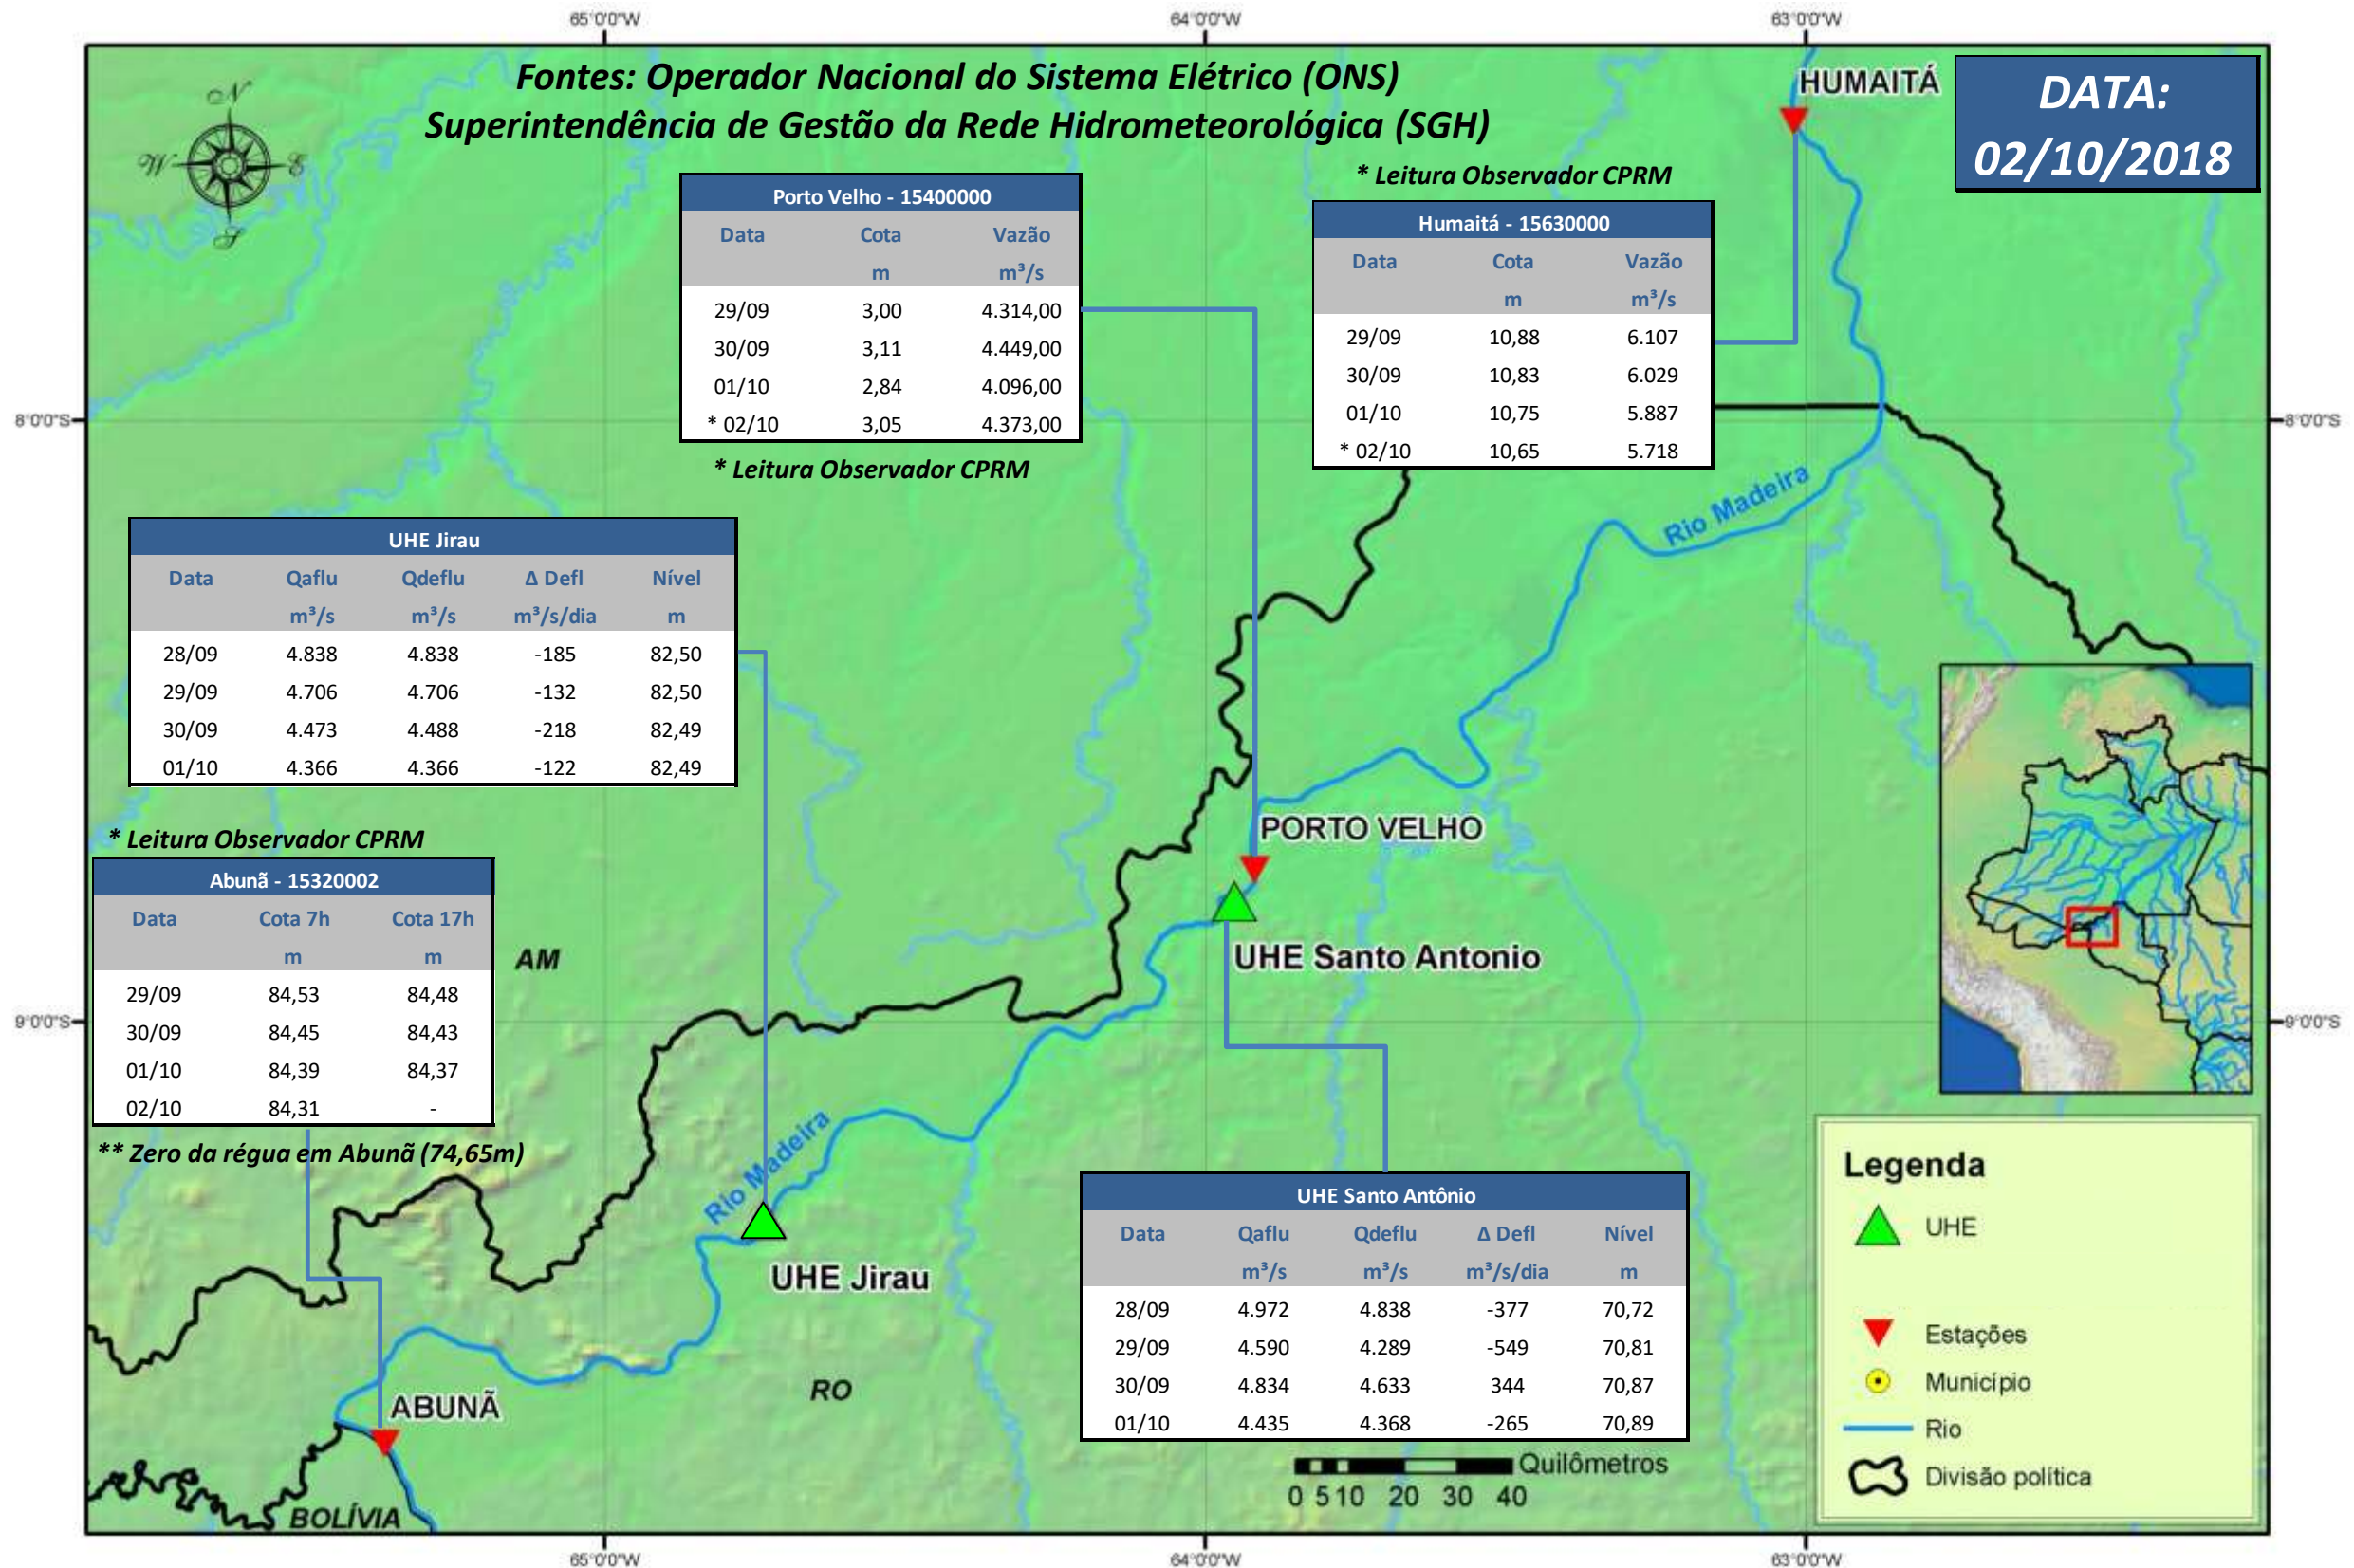

SALA DE SITUAÇÃO

Boletim de acompanhamento da Bacia do Rio Madeira

Para dados mais atualizados das estações fluviométricas acesse: [Telemetria ANA](#)

SALA DE SITUAÇÃO

Boletim de acompanhamento da Bacia do Rio Madeira

UHE Jirau Vazão Natural - 1967-2016 (Permanências diárias)