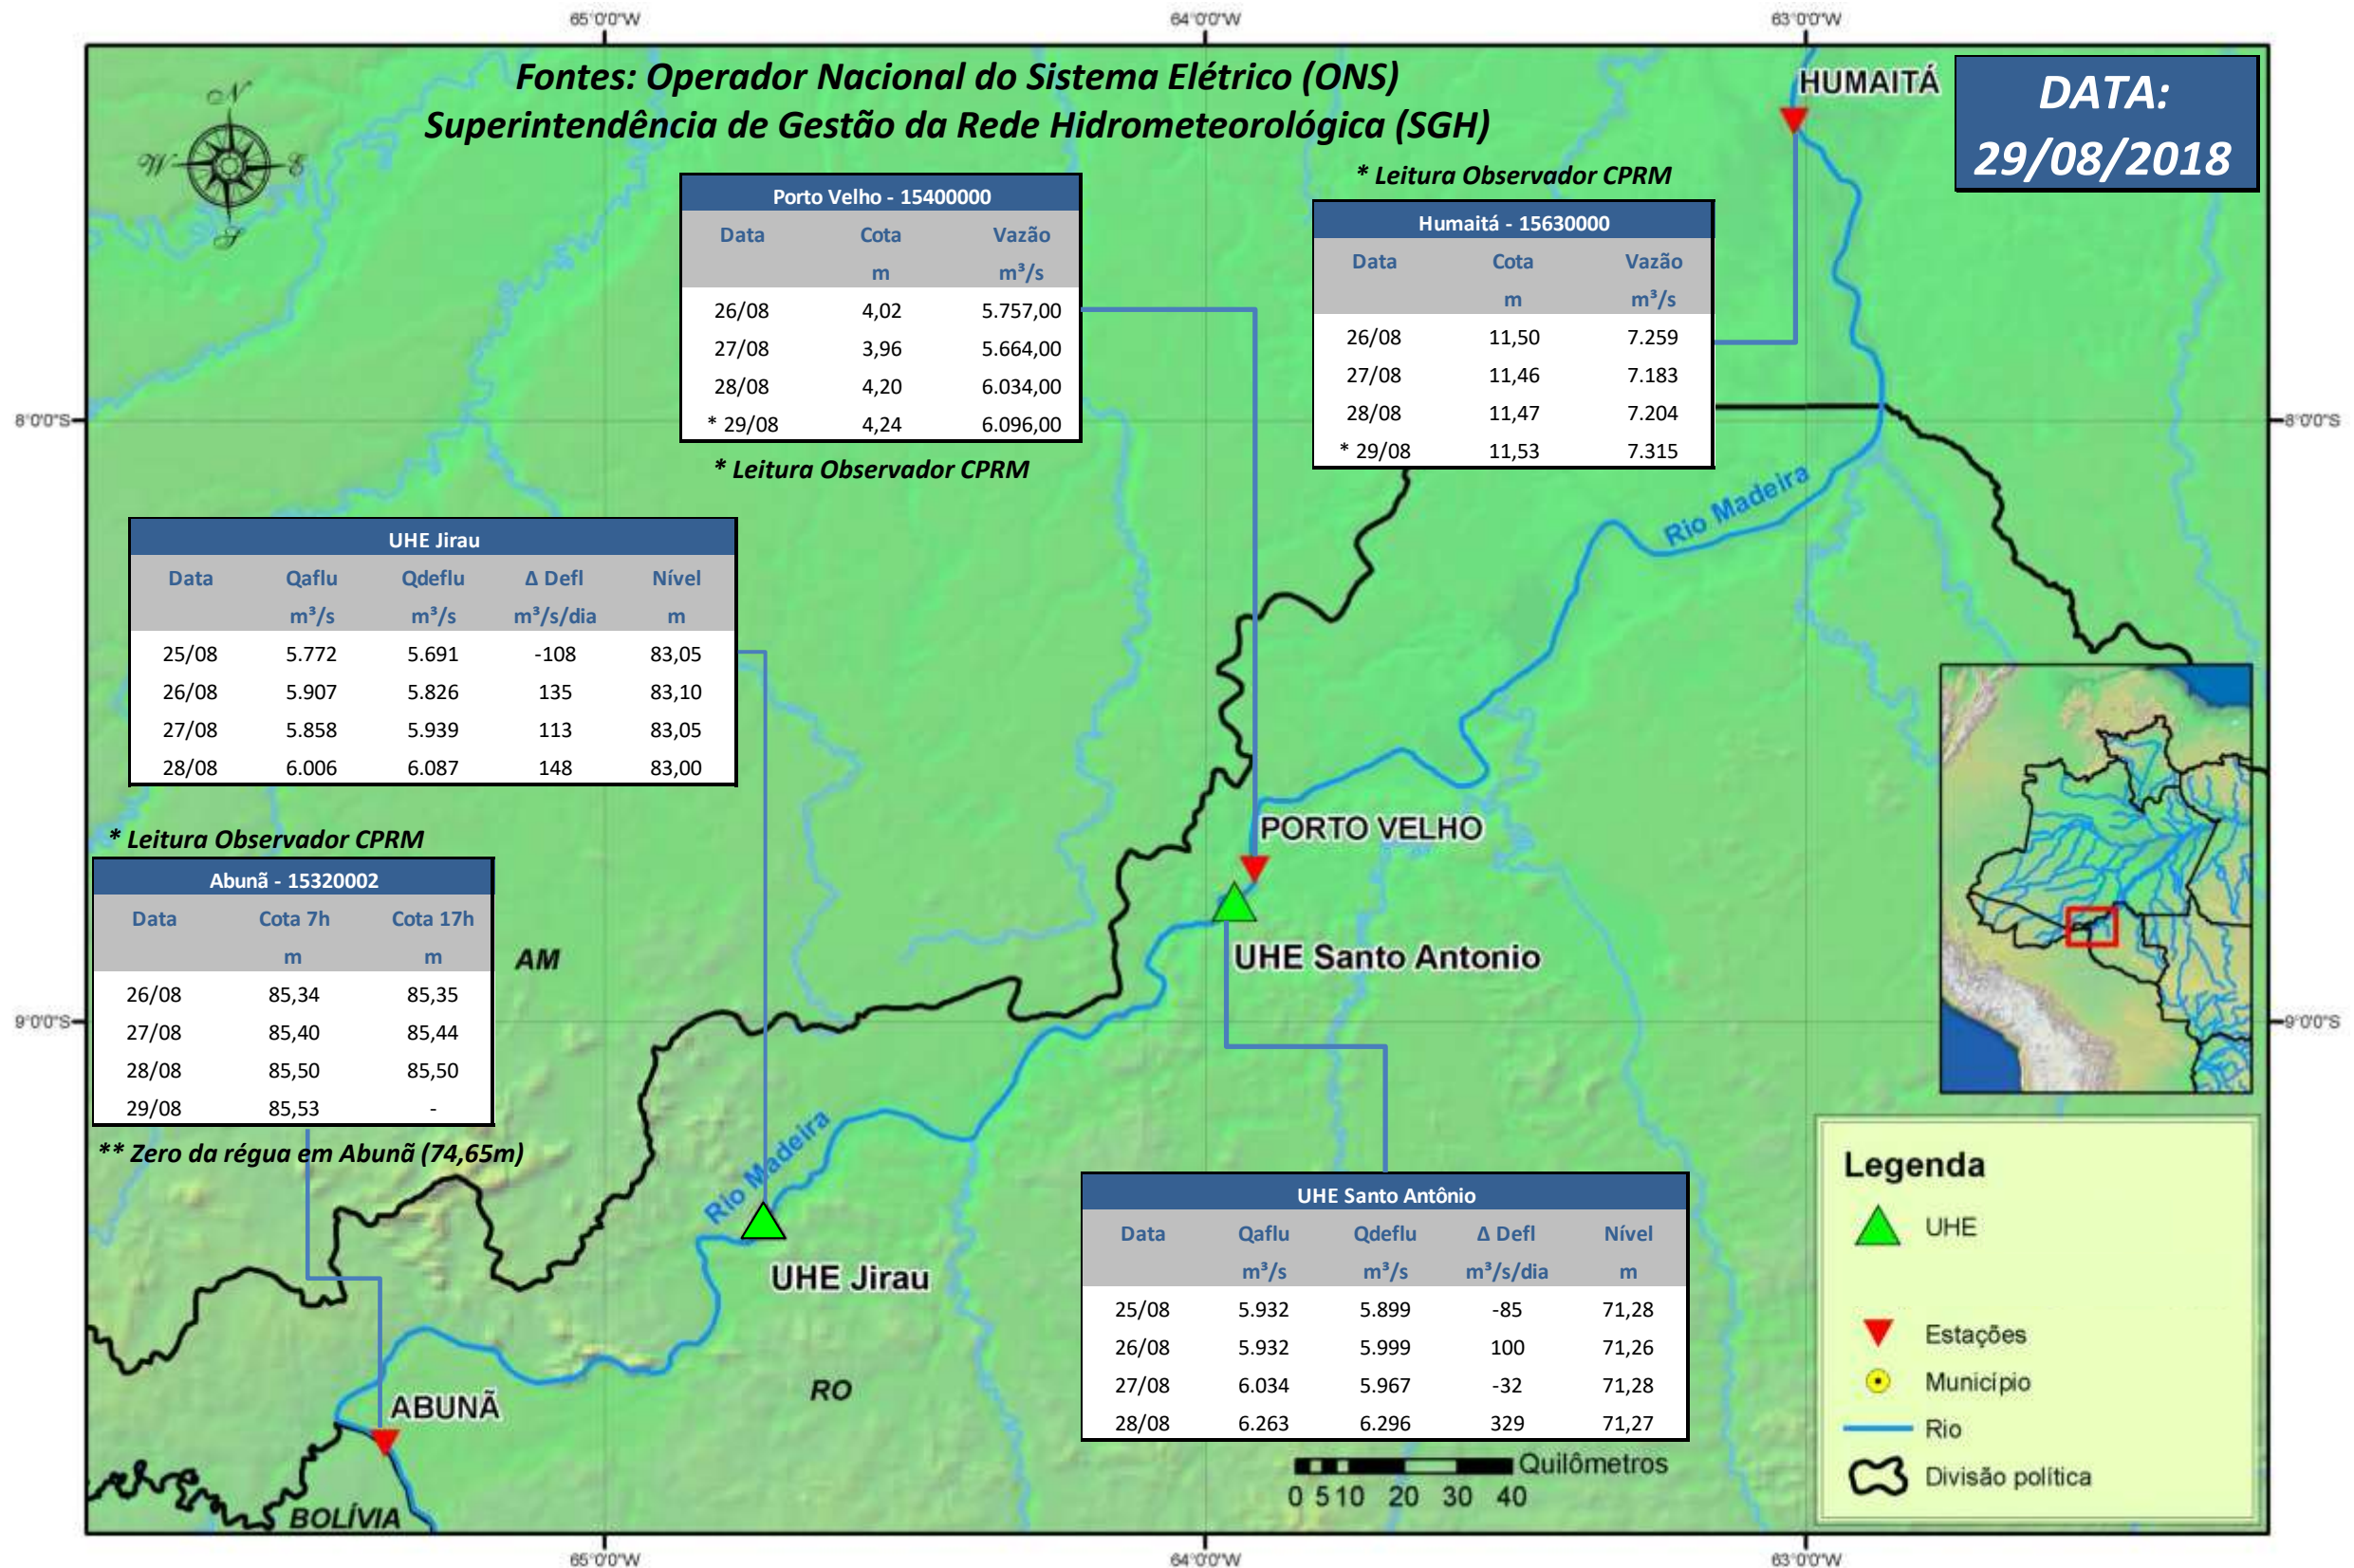

# SALA DE SITUAÇÃO

## Boletim de acompanhamento da Bacia do Rio Madeira

Para dados mais atualizados das estações fluviométricas acesse: [Telemetria ANA](#)

# SALA DE SITUAÇÃO

Boletim de acompanhamento da Bacia do Rio Madeira

## UHE Jirau Vazão Natural - 1967-2016 (Permanências diárias)