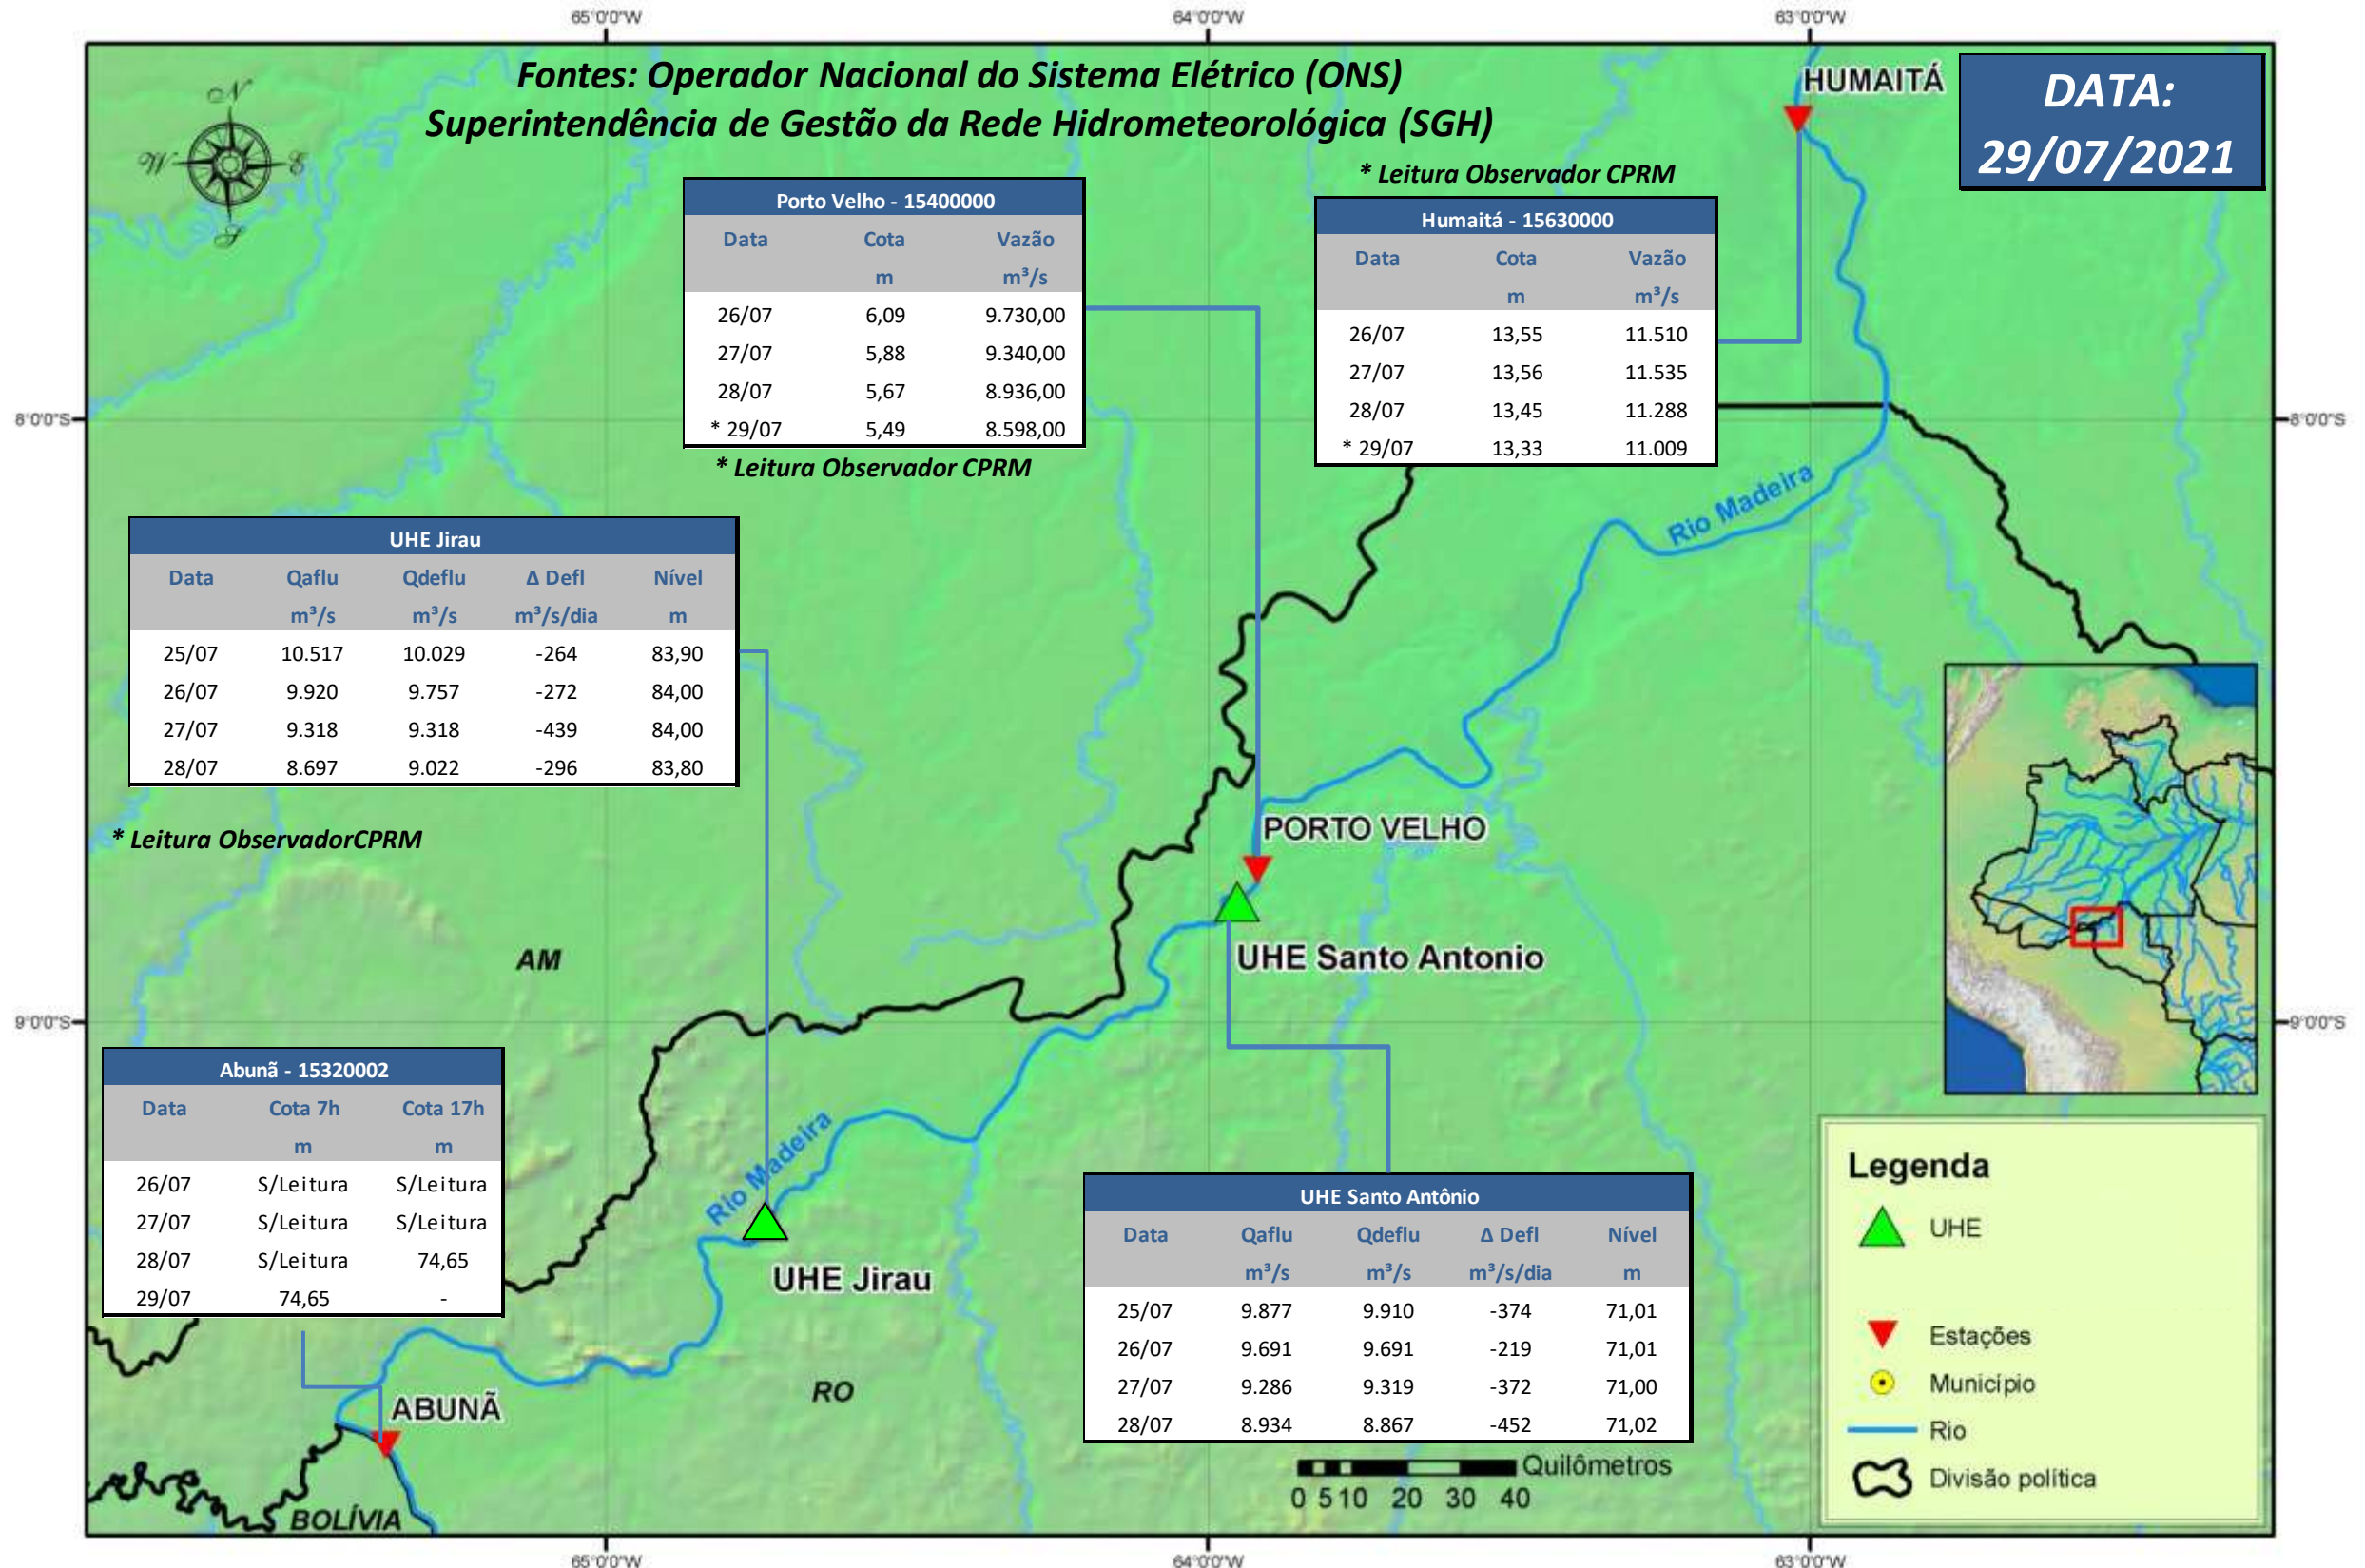

SALA DE SITUAÇÃO

Boletim de acompanhamento da Bacia do Rio Madeira

Para dados mais atualizados das estações fluviométricas acesse: [Telemetria ANA](#)