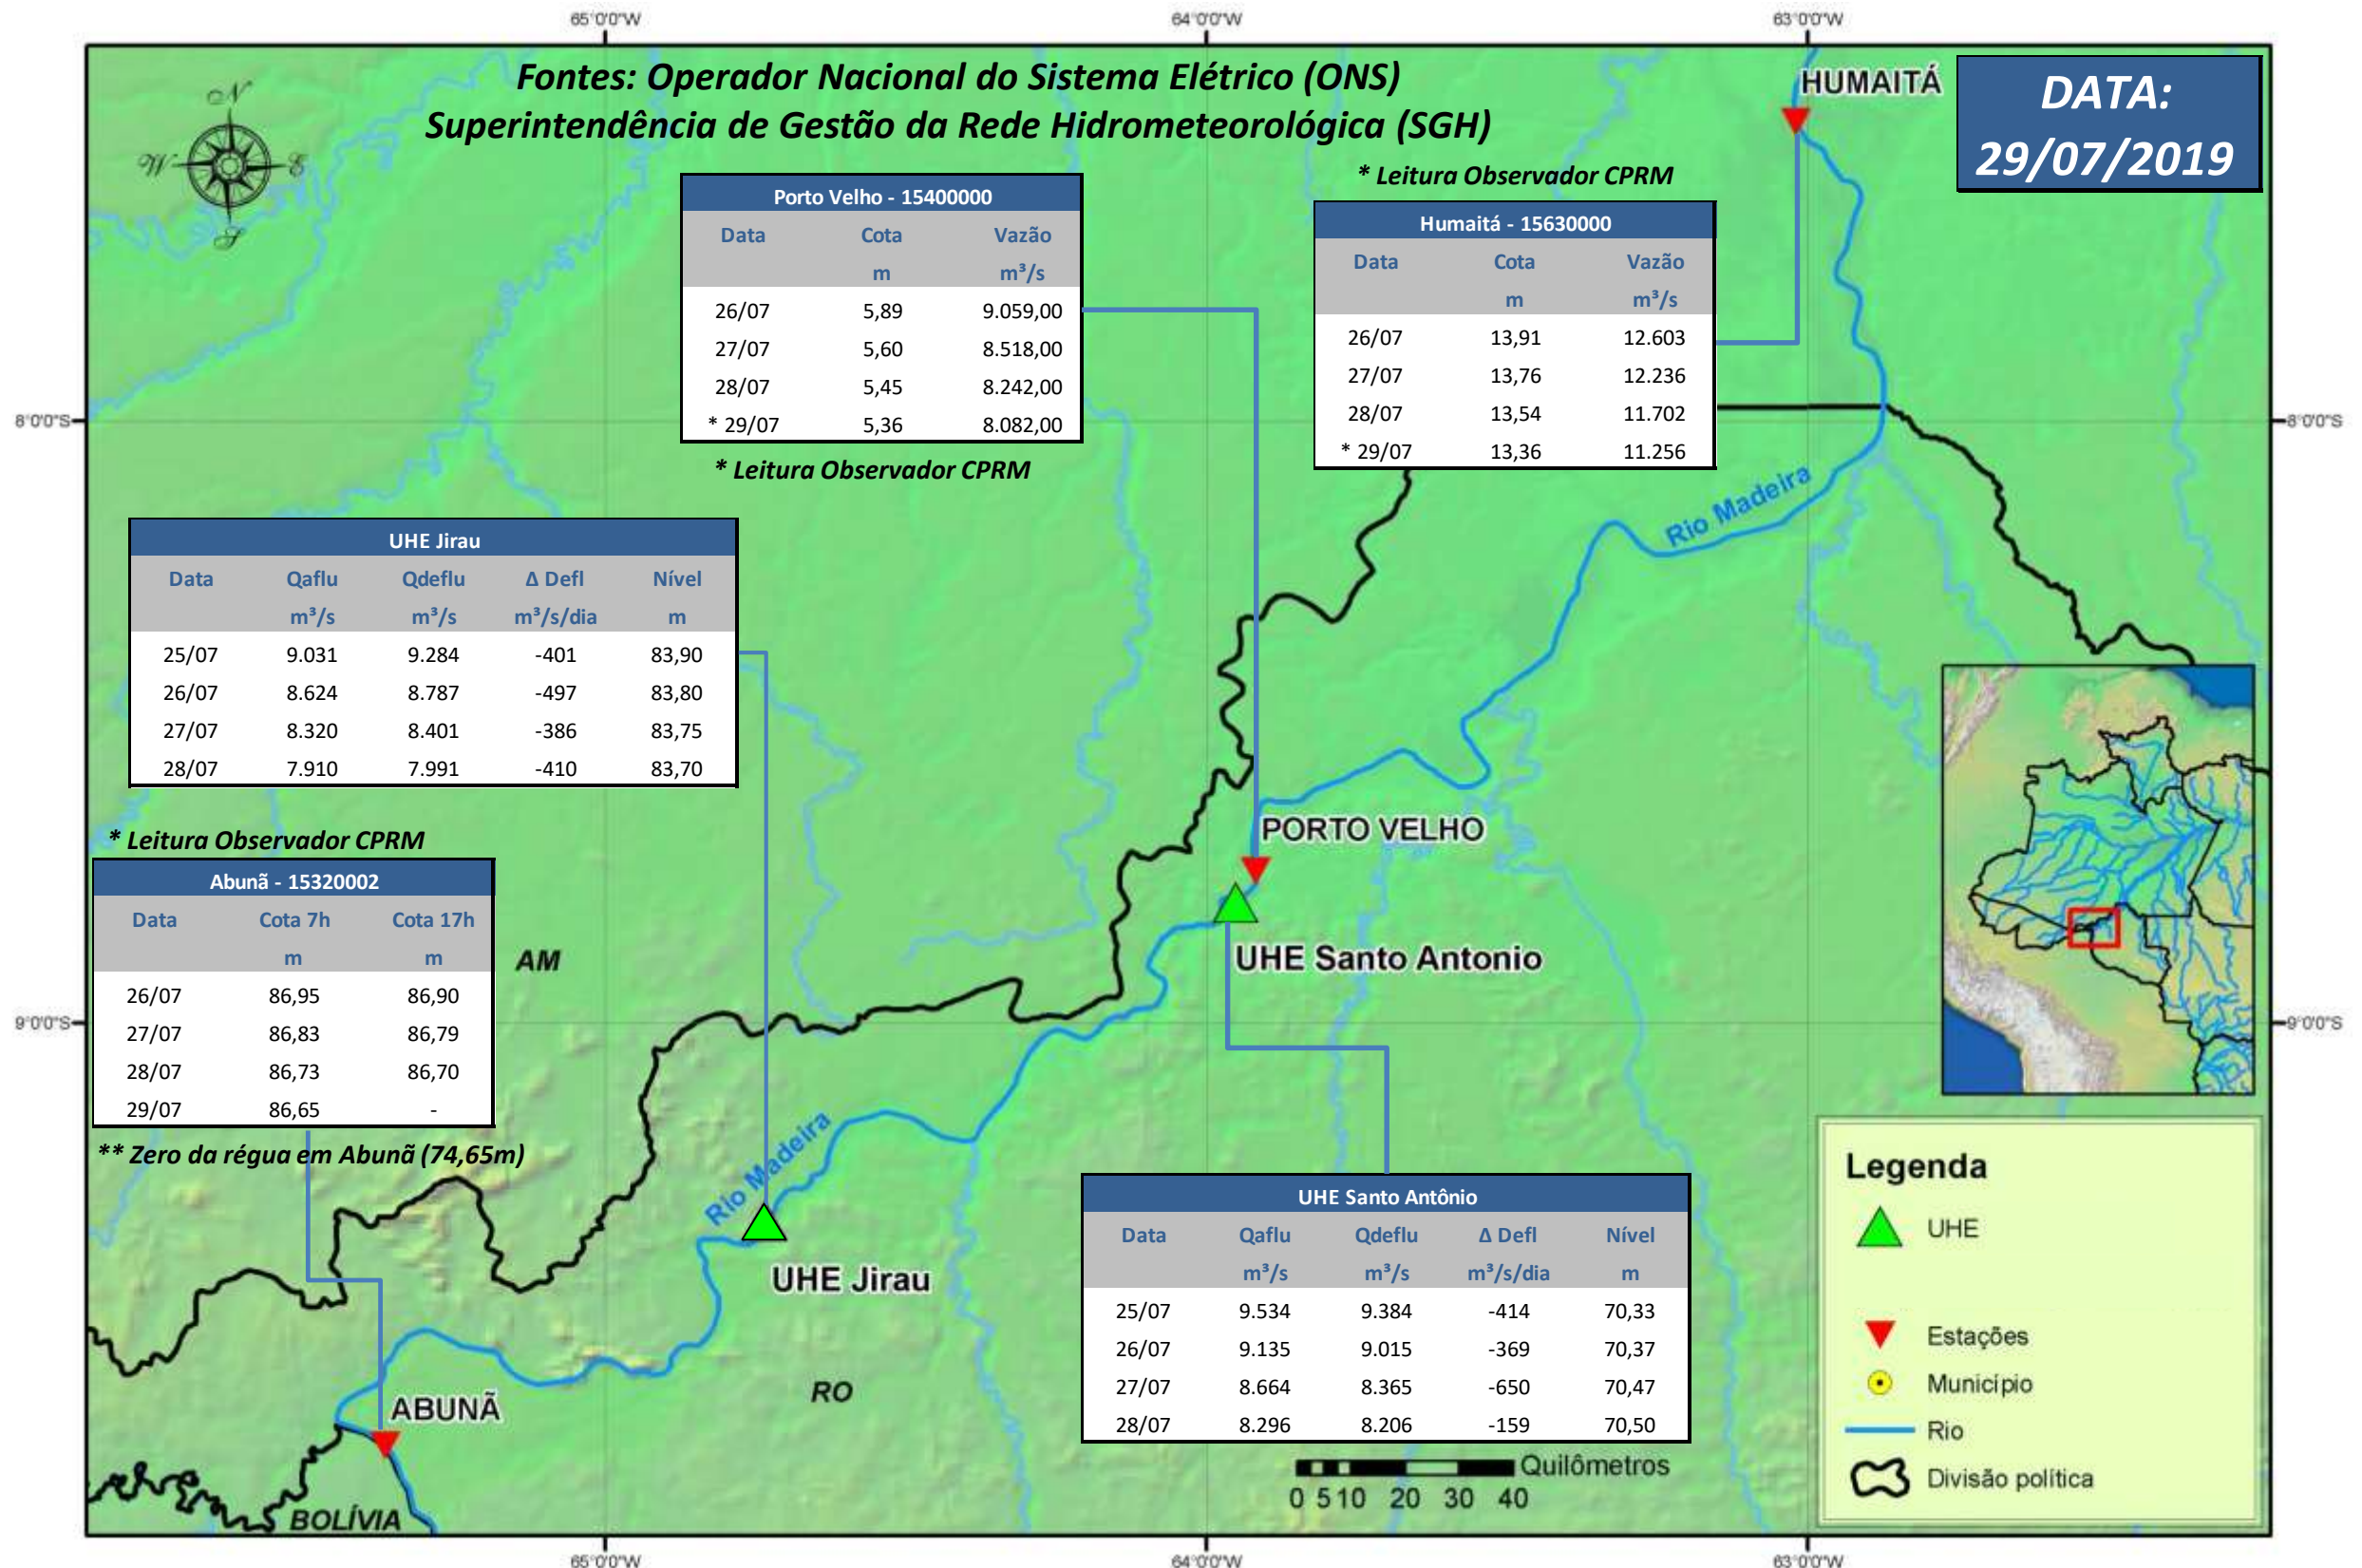

# SALA DE SITUAÇÃO

## Boletim de acompanhamento da Bacia do Rio Madeira

Para dados mais atualizados das estações fluviométricas acesse: [Telemetria ANA](#)

# SALA DE SITUAÇÃO

Boletim de acompanhamento da Bacia do Rio Madeira

## UHE Jirau Vazão Natural - 1967-2018 (Permanências diárias)