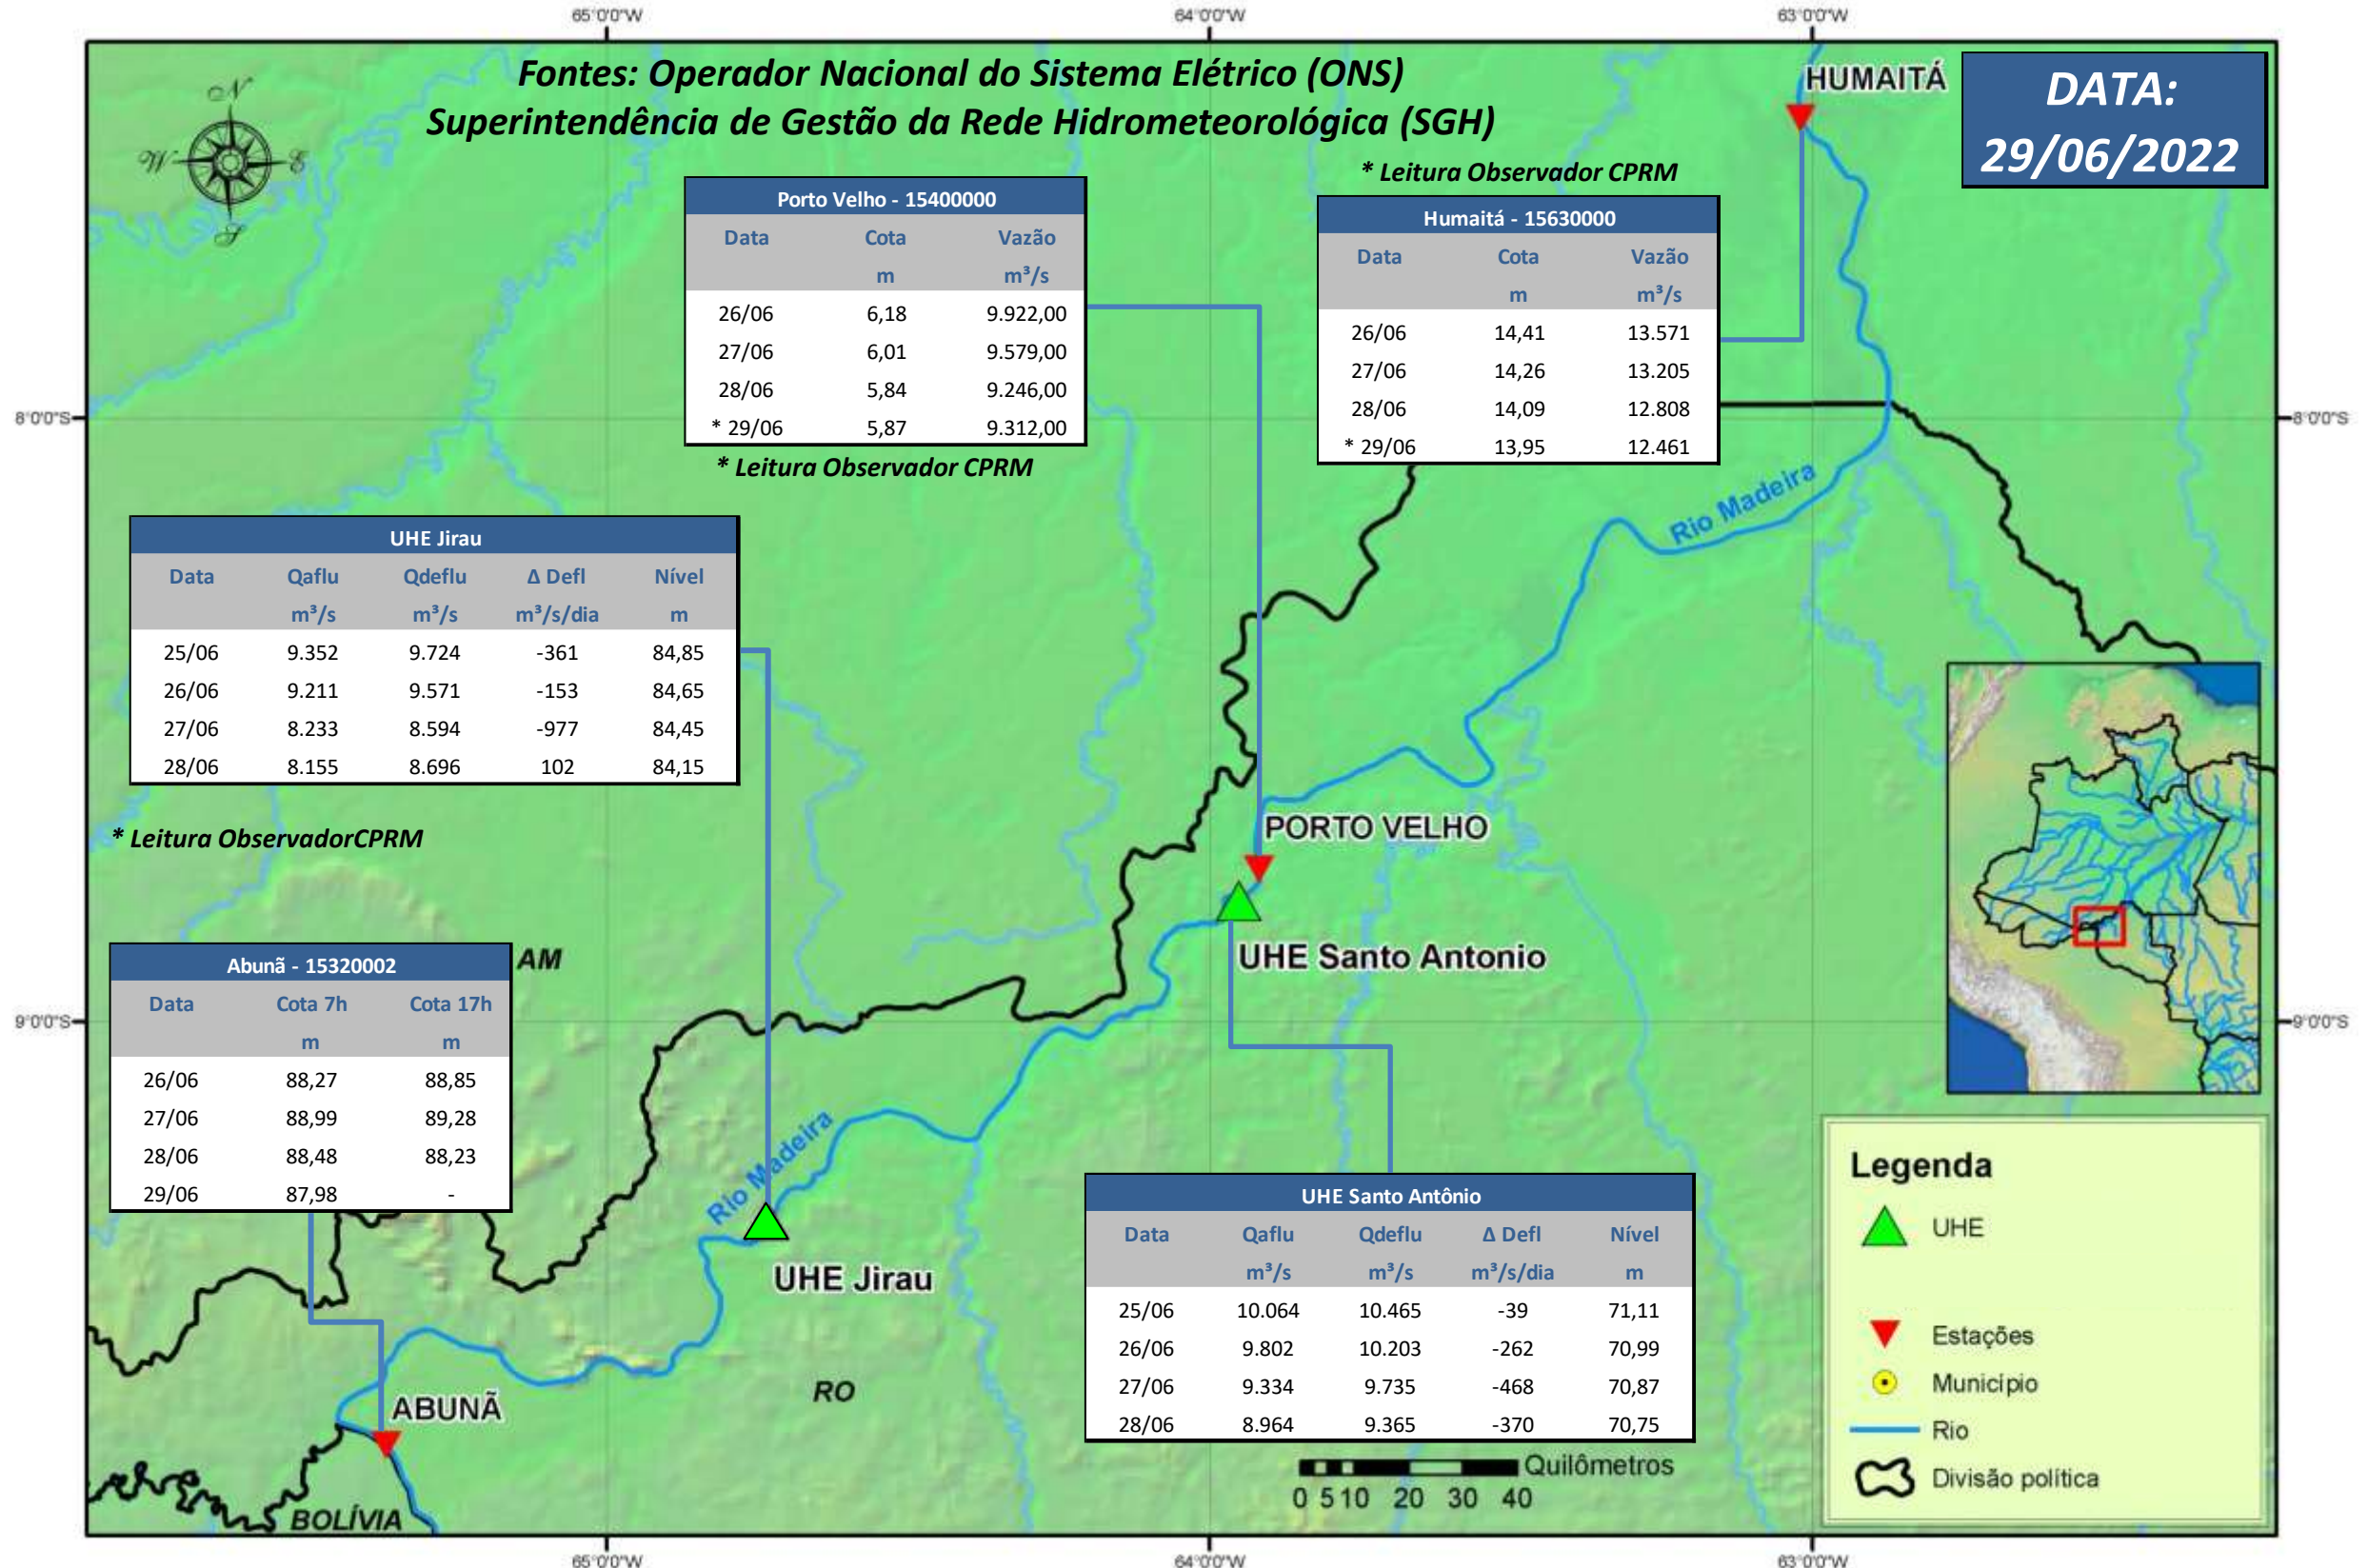

SALA DE SITUAÇÃO

Boletim de acompanhamento da Bacia do Rio Madeira

Para dados mais atualizados das estações fluviométricas acesse: [Telemetria ANA](#)

SALA DE SITUAÇÃO

Boletim de acompanhamento da Bacia do Rio Madeira

UHE Jirau Vazão Natural - 1967-2018 (Permanências diárias)