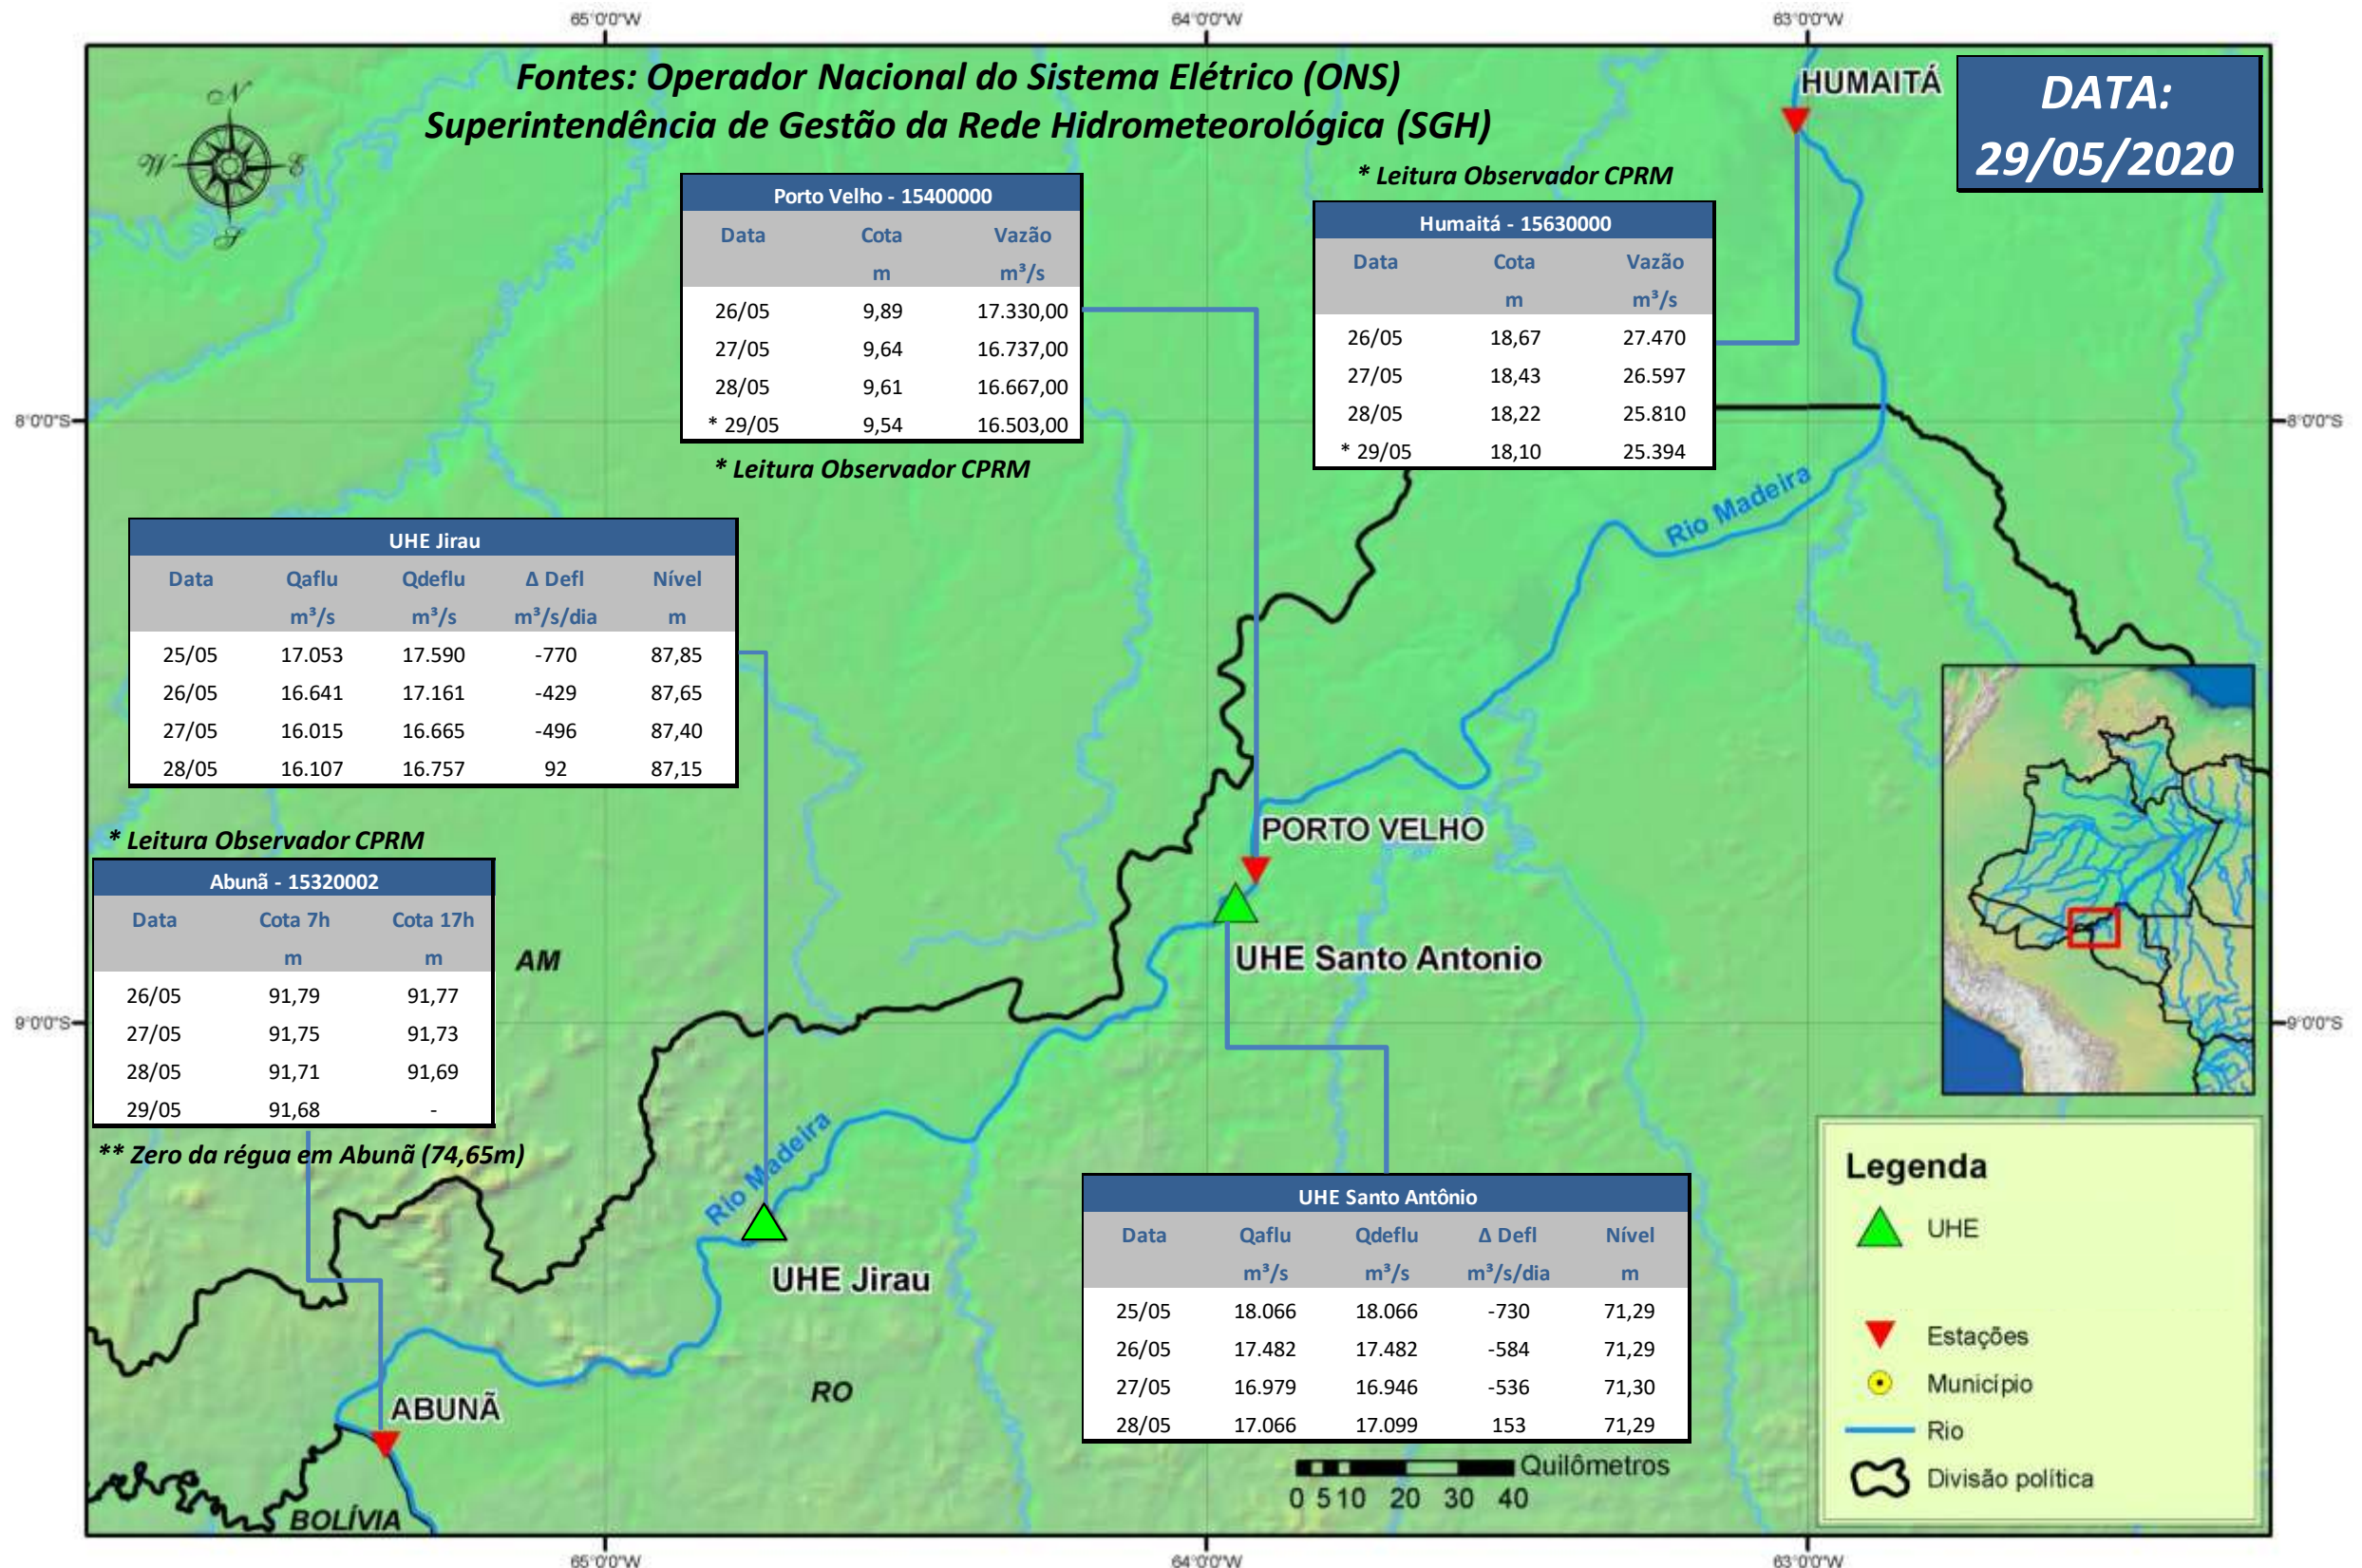

SALA DE SITUAÇÃO

Boletim de acompanhamento da Bacia do Rio Madeira

Para dados mais atualizados das estações fluviométricas acesse: [Telemetria ANA](#)

SALA DE SITUAÇÃO

Boletim de acompanhamento da Bacia do Rio Madeira

UHE Jirau Vazão Natural - 1967-2018 (Permanências diárias)