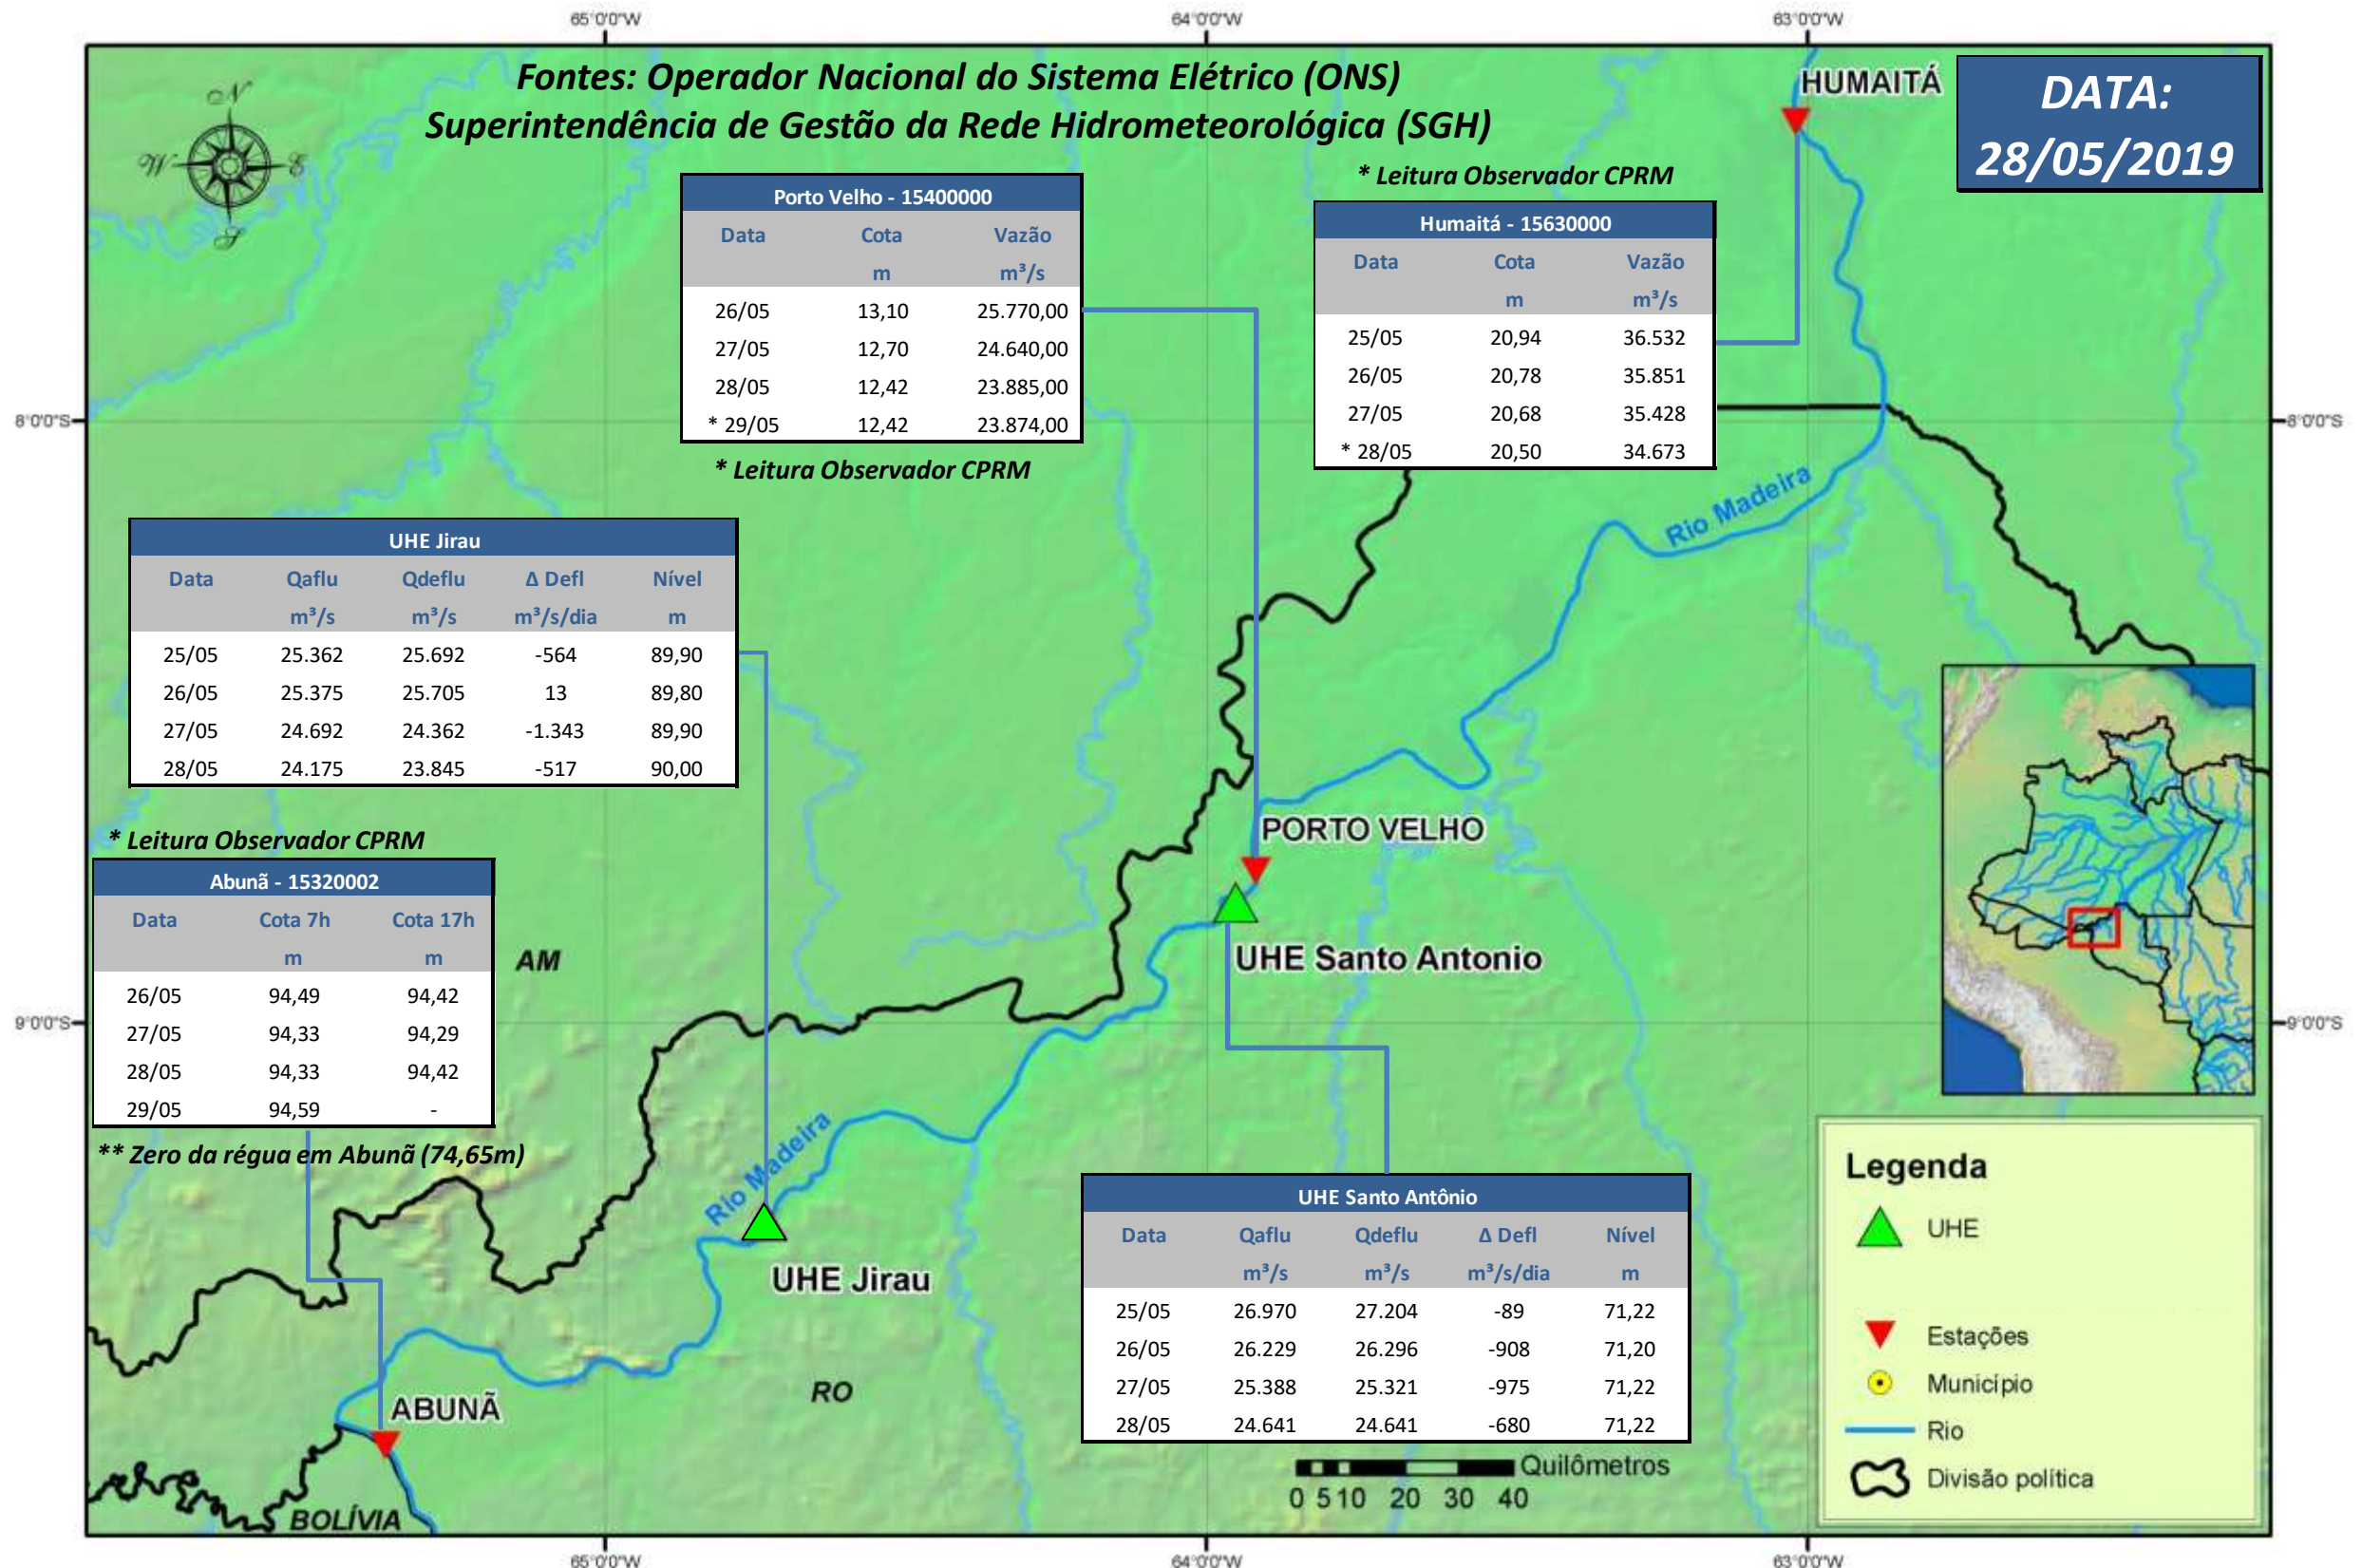

SALA DE SITUAÇÃO

Boletim de acompanhamento da Bacia do Rio Madeira

Para dados mais atualizados das estações fluviométricas acesse: [Telemetria ANA](#)

SALA DE SITUAÇÃO

Boletim de acompanhamento da Bacia do Rio Madeira

UHE Jirau Vazão Natural - 1967-2018 (Permanências diárias)