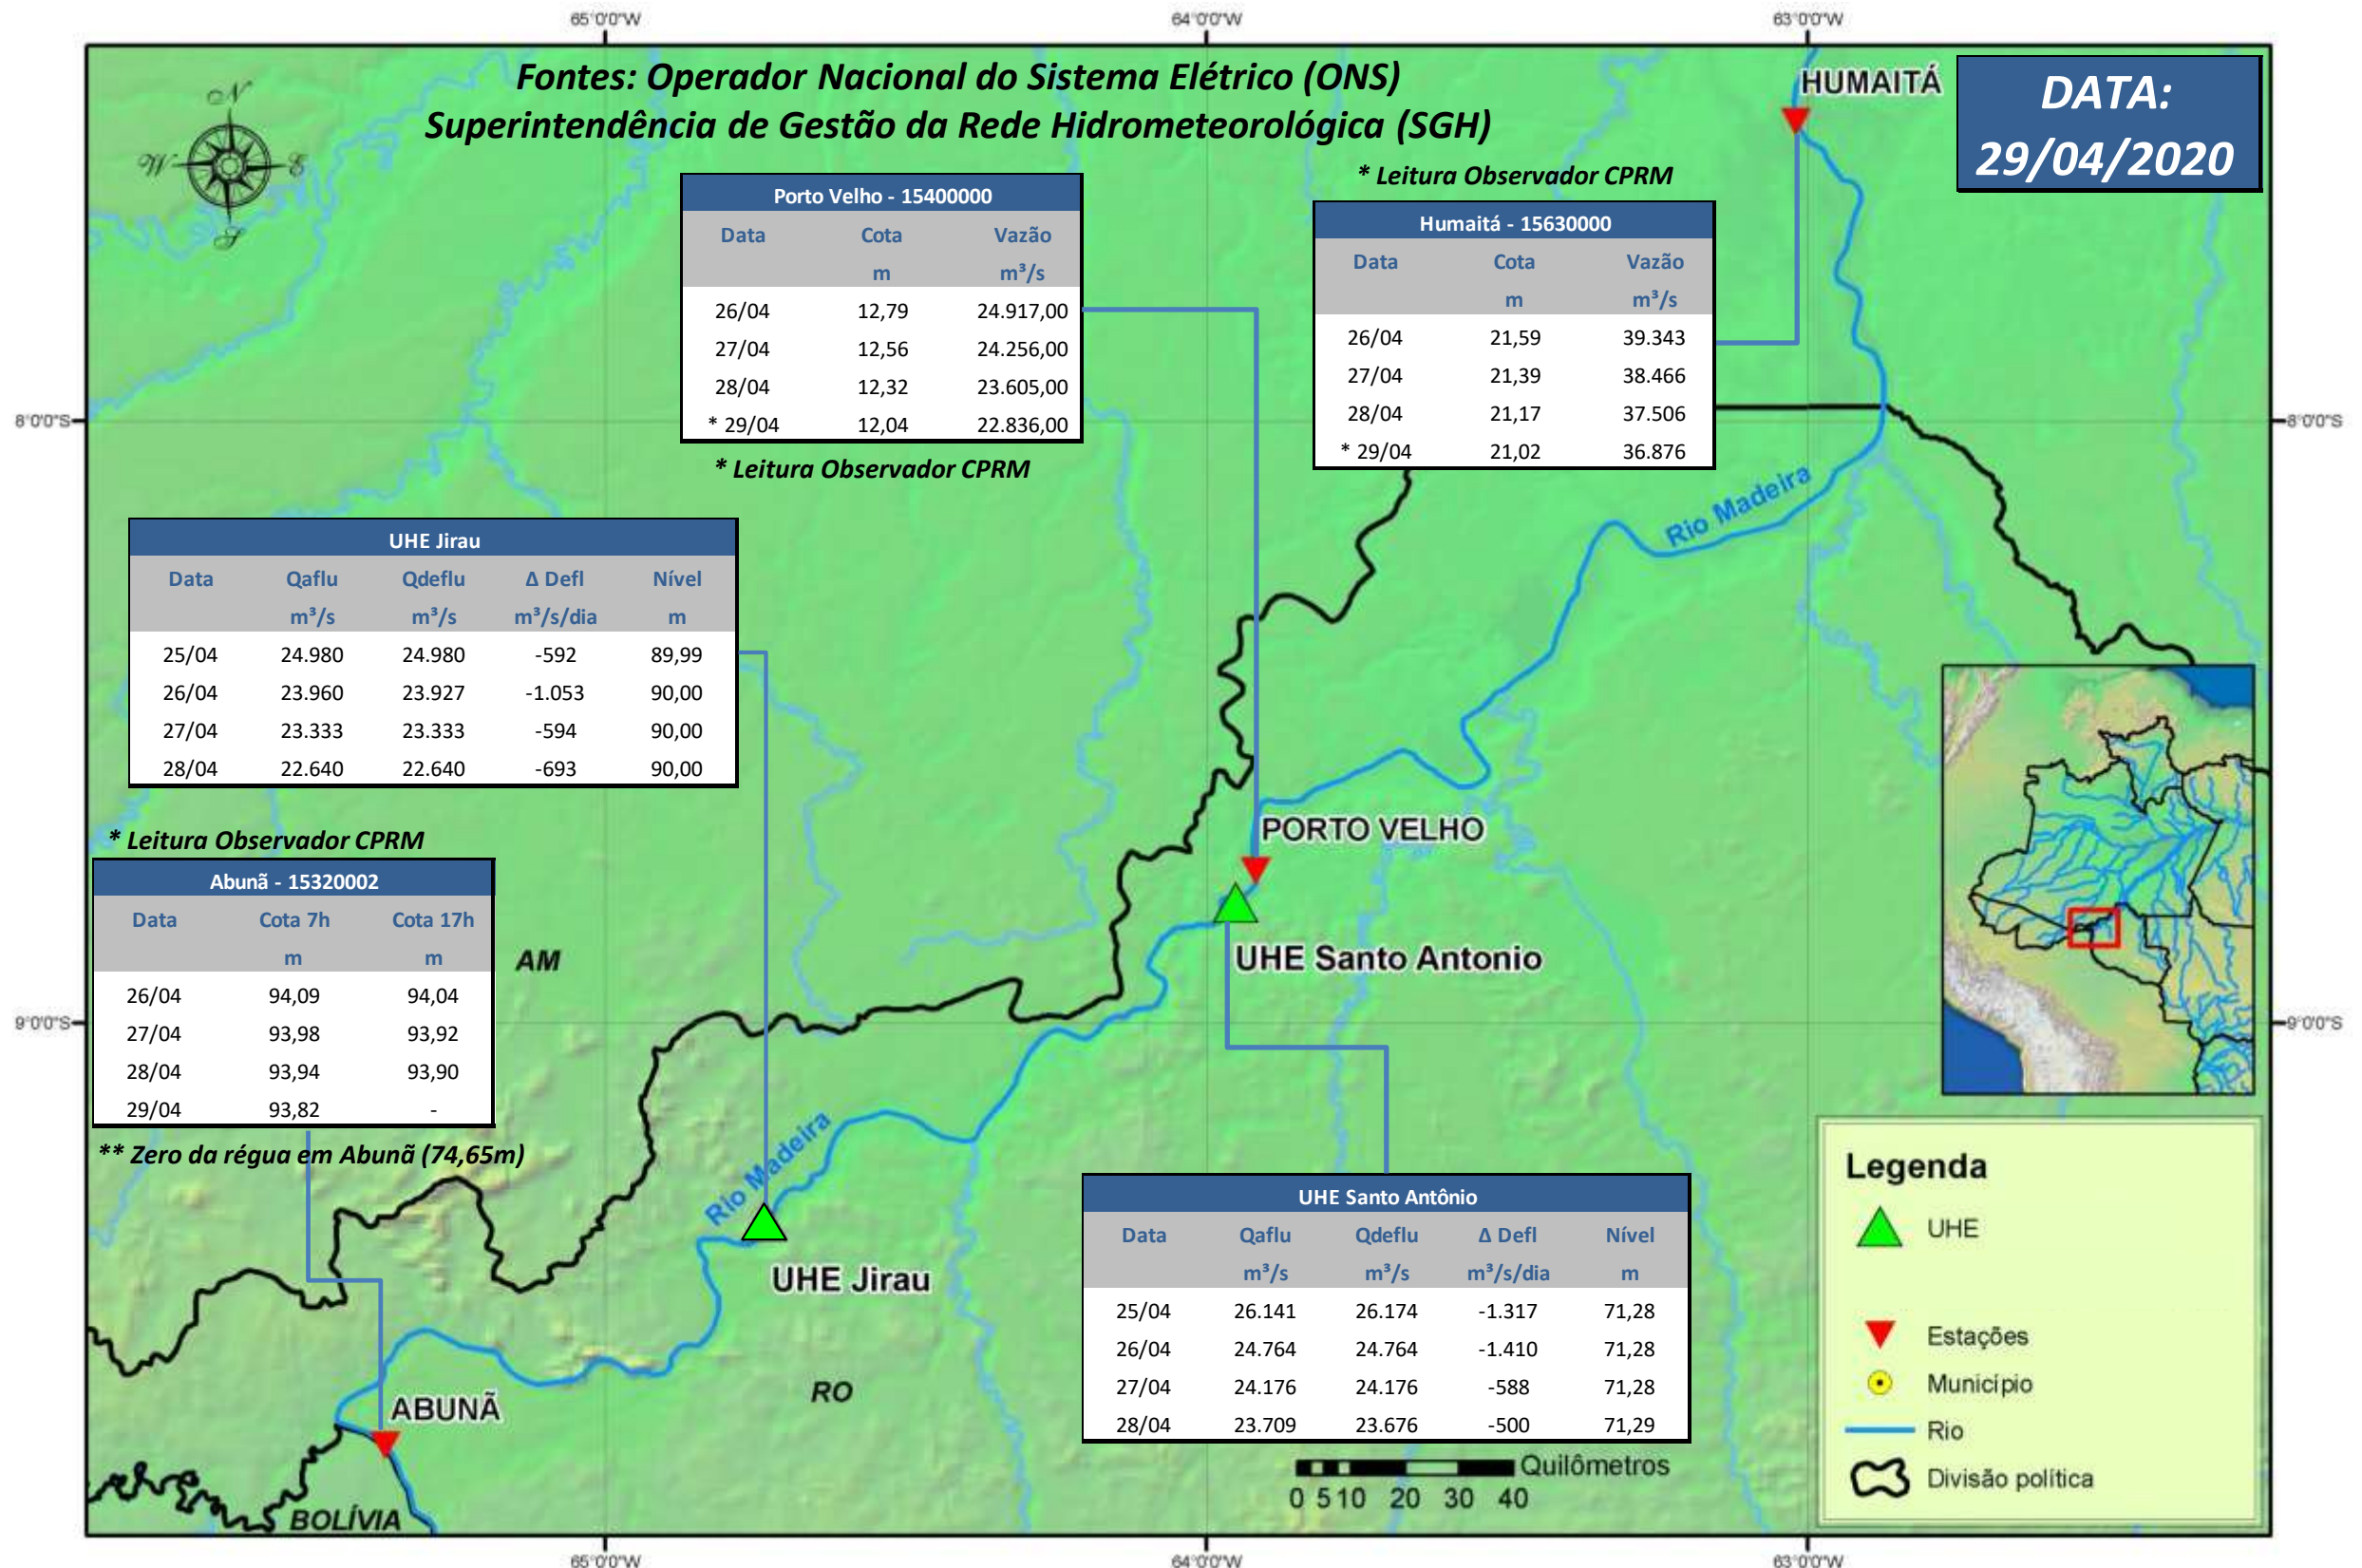

SALA DE SITUAÇÃO

Boletim de acompanhamento da Bacia do Rio Madeira

Para dados mais atualizados das estações fluviométricas acesse: [Telemetria ANA](#)

SALA DE SITUAÇÃO

Boletim de acompanhamento da Bacia do Rio Madeira

UHE Jirau Vazão Natural - 1967-2018 (Permanências diárias)