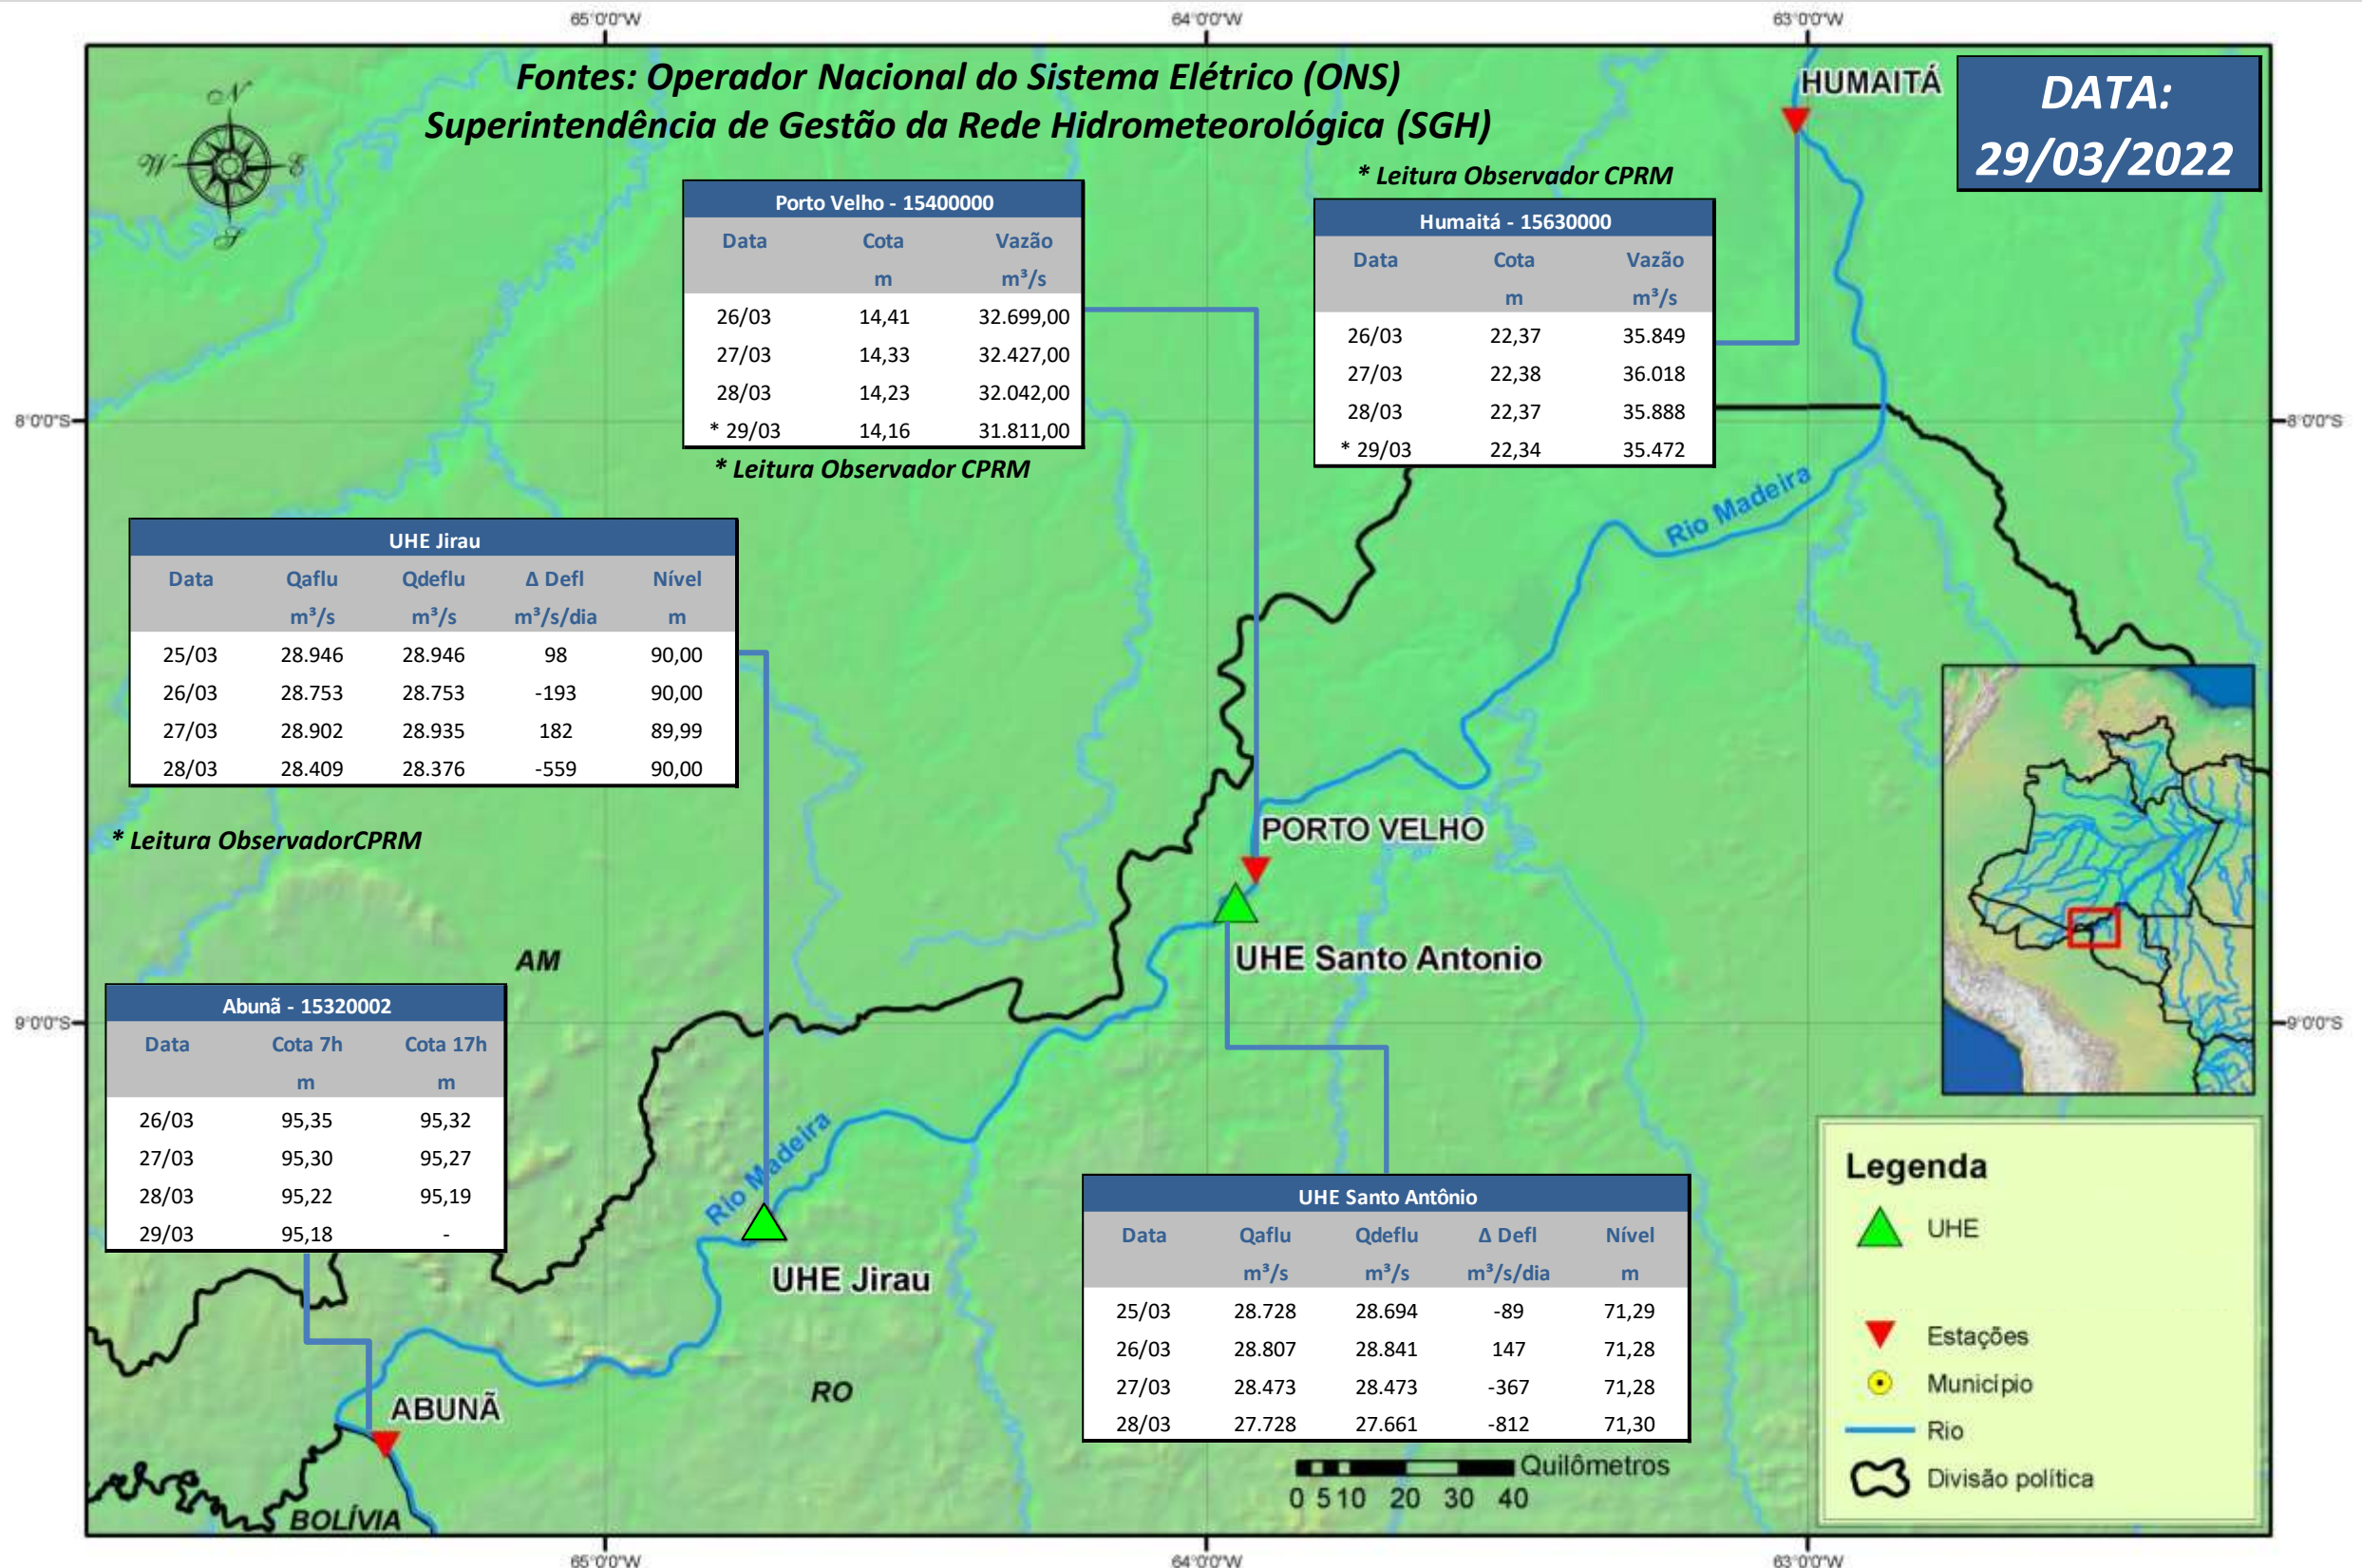

# SALA DE SITUAÇÃO

## Boletim de acompanhamento da Bacia do Rio Madeira

Para dados mais atualizados das estações fluviométricas acesse: [Telemetria ANA](#)

# SALA DE SITUAÇÃO

Boletim de acompanhamento da Bacia do Rio Madeira

## UHE Jirau Vazão Natural - 1967-2018 (Permanências diárias)