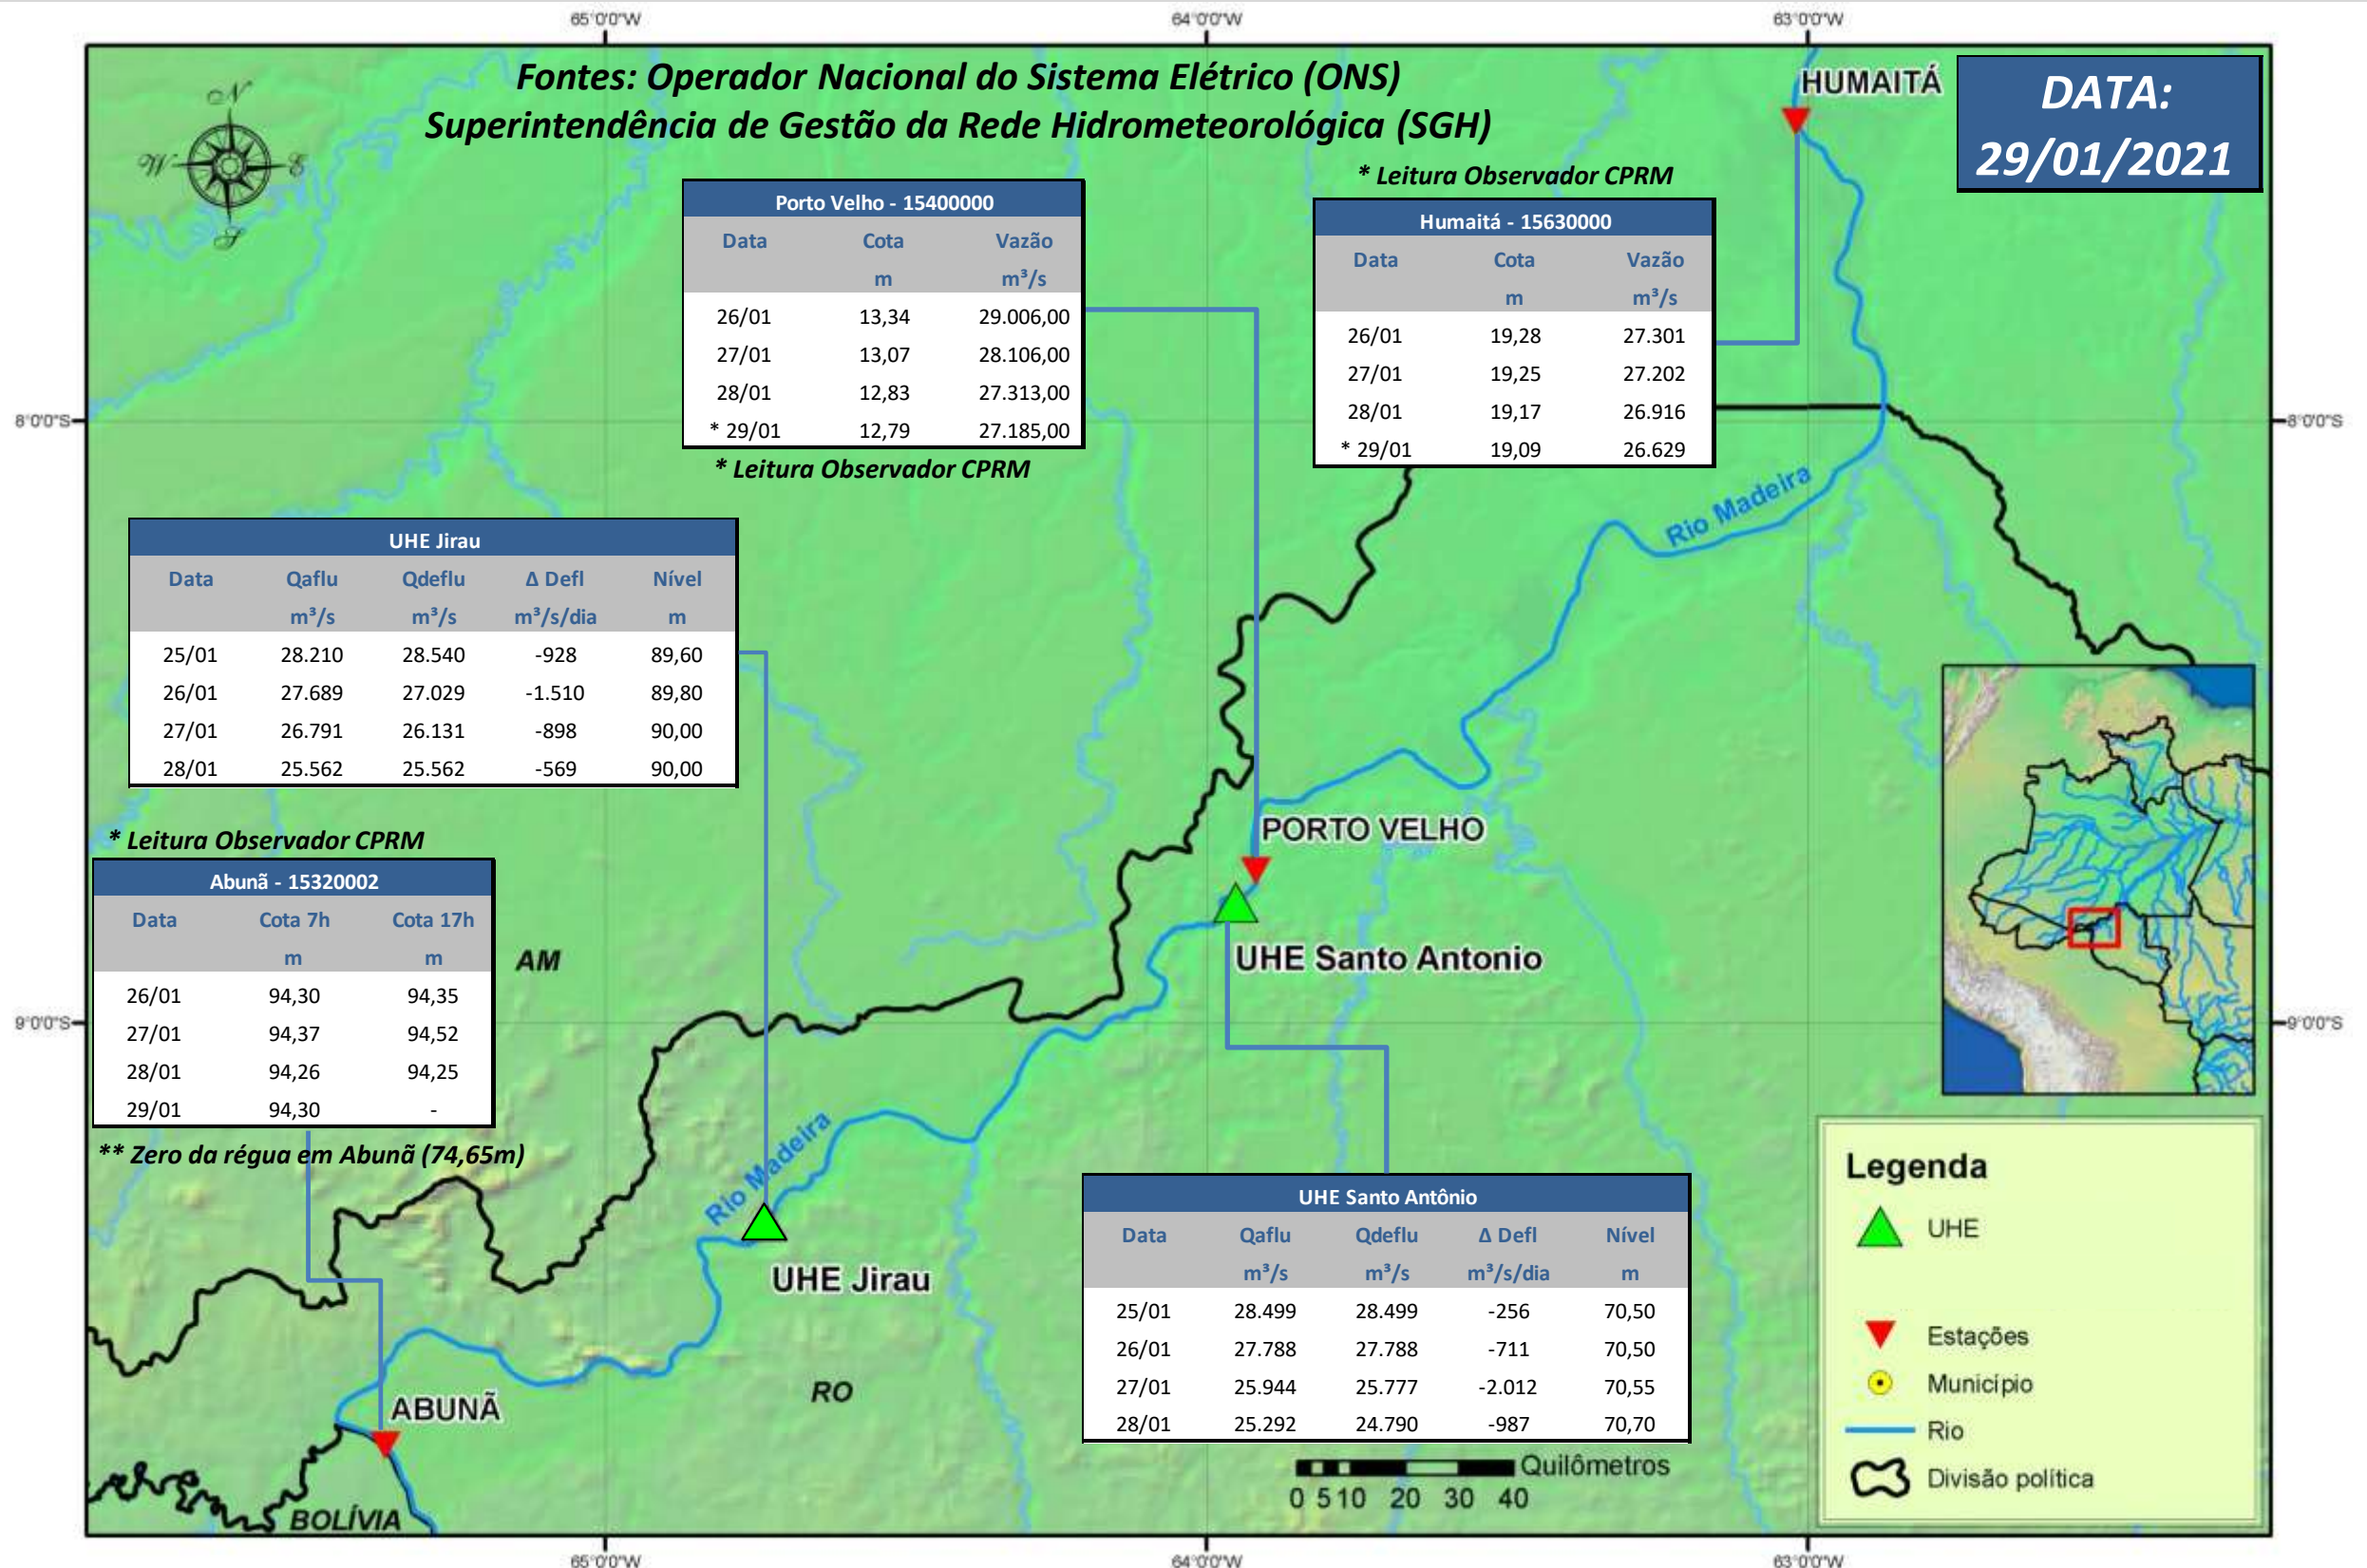

SALA DE SITUAÇÃO

Boletim de acompanhamento da Bacia do Rio Madeira

Para dados mais atualizados das estações fluviométricas acesse: [Telemetria ANA](#)

UHE Jirau Vazão Natural - 1967-2018 (Permanências diárias)