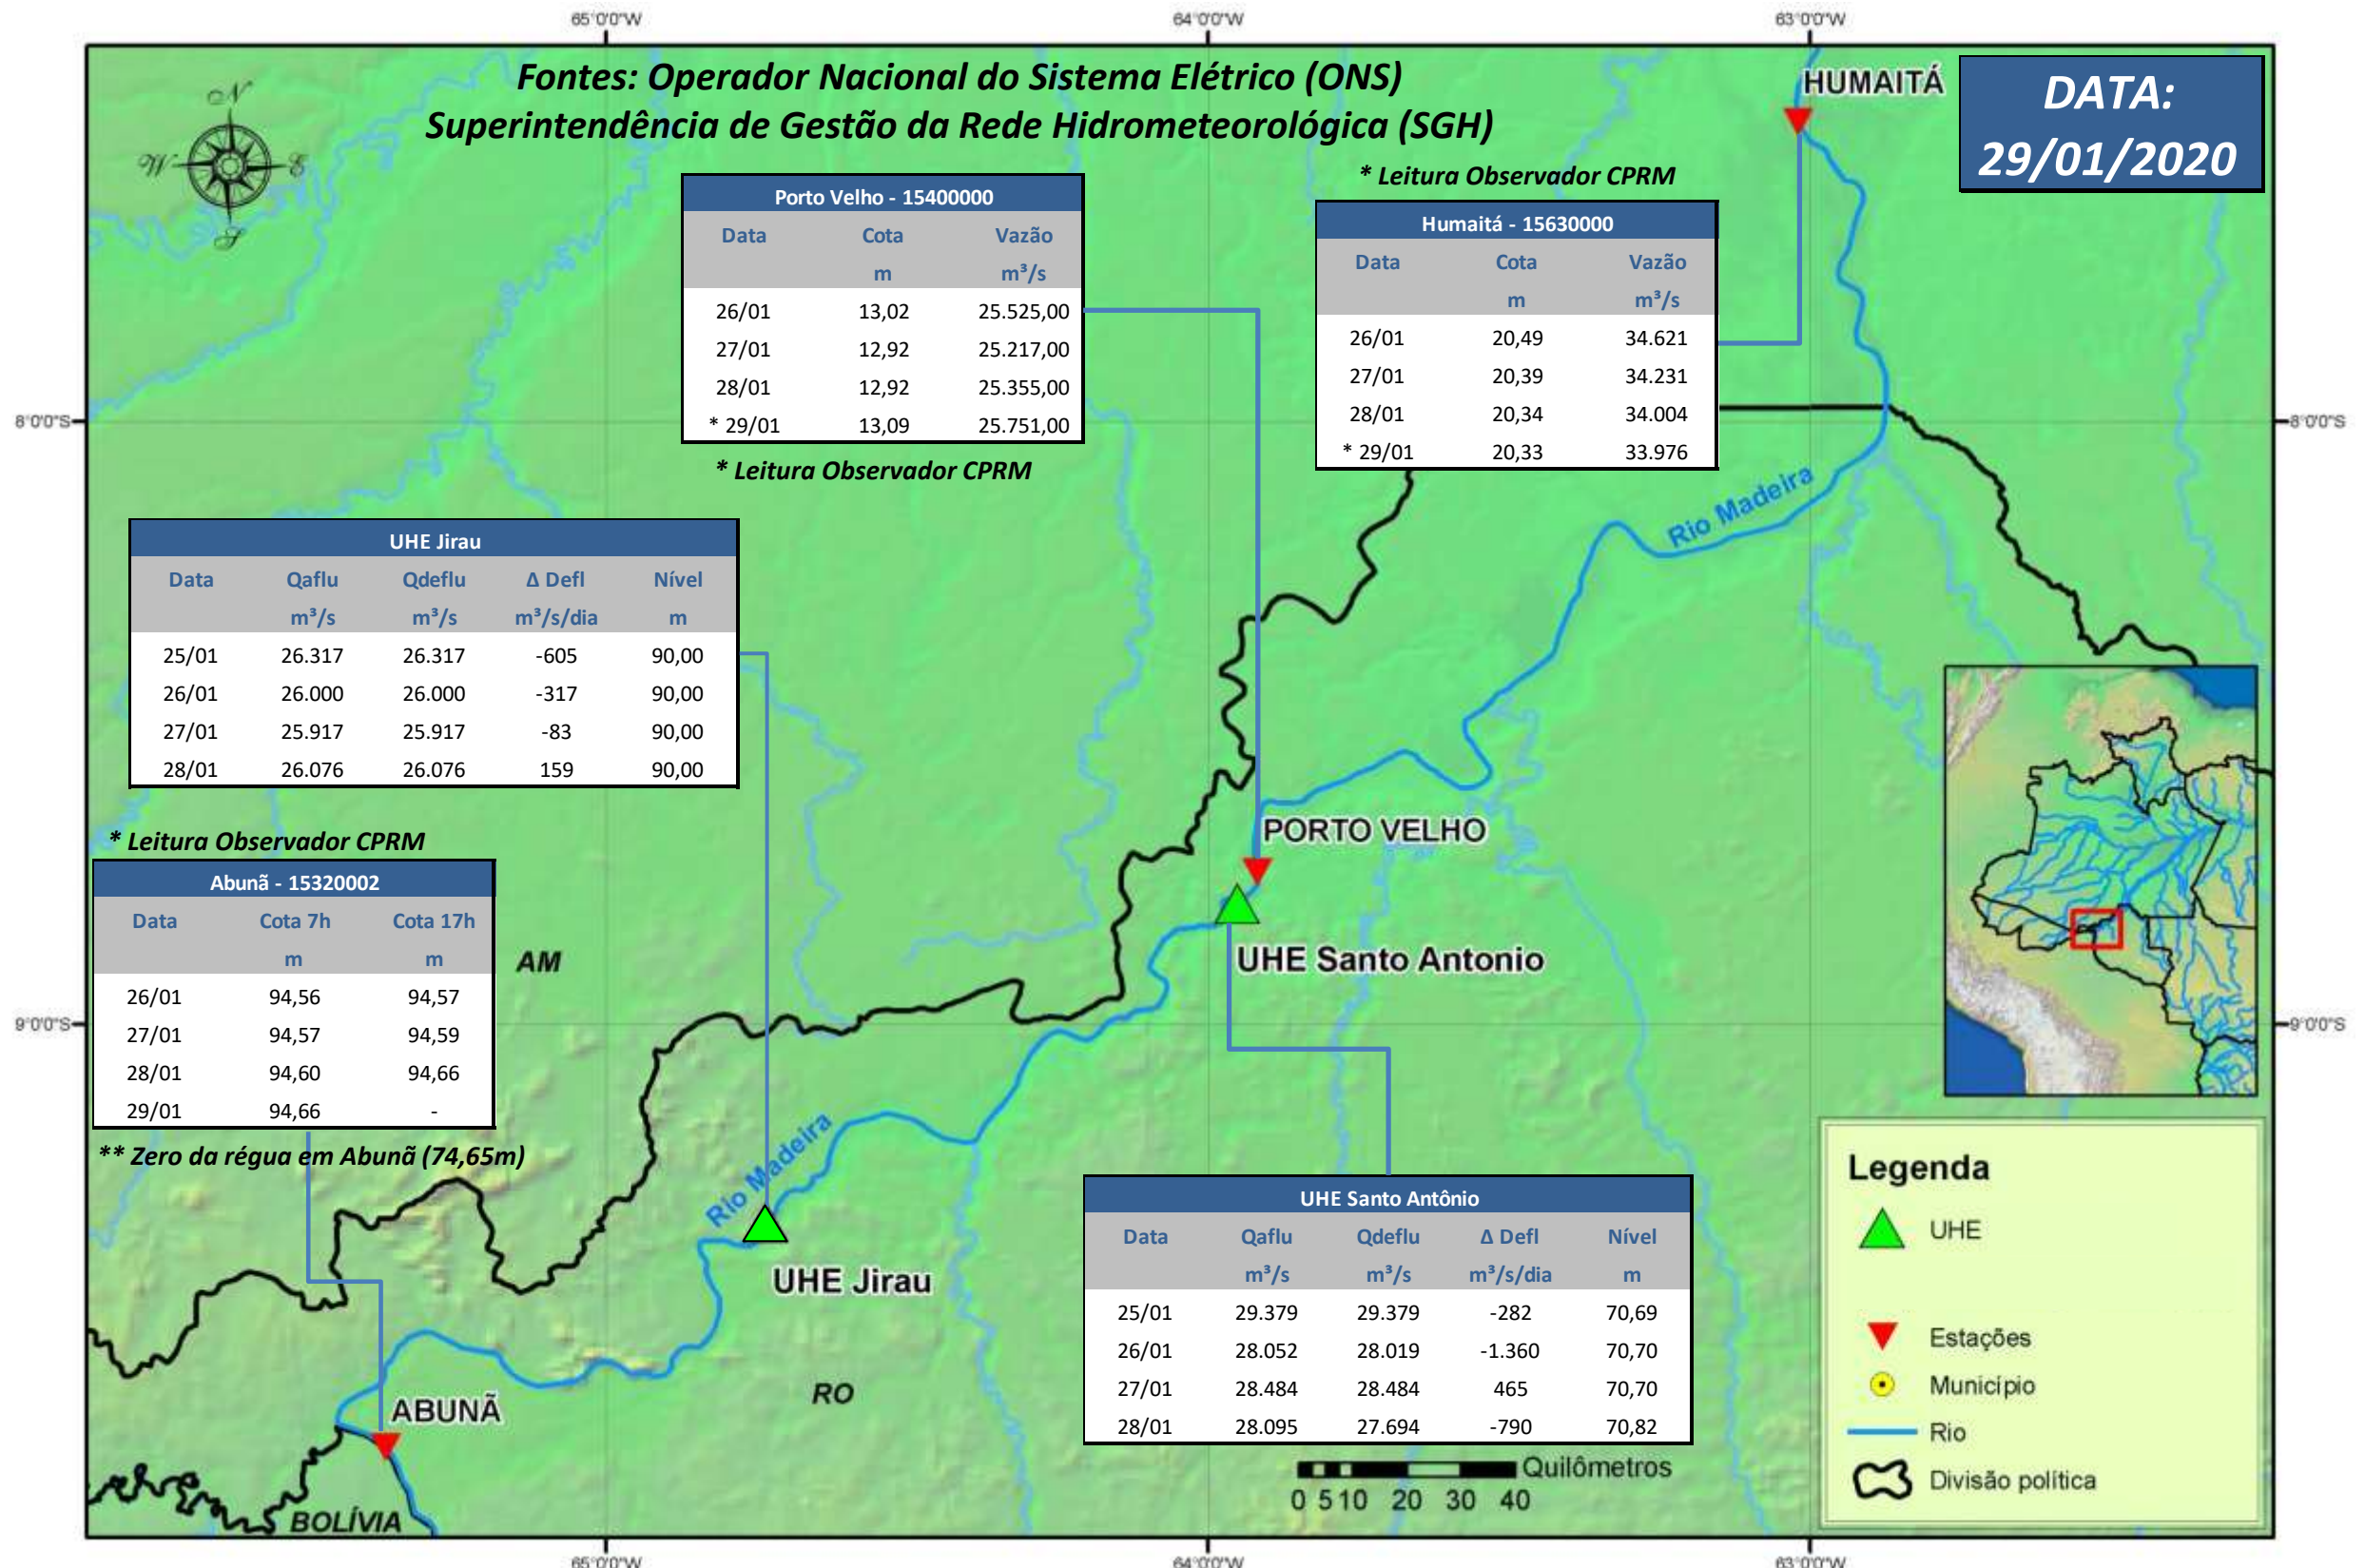

SALA DE SITUAÇÃO

Boletim de acompanhamento da Bacia do Rio Madeira

Para dados mais atualizados das estações fluviométricas acesse: [Telemetria ANA](#)

UHE Jirau Vazão Natural - 1967-2018 (Permanências diárias)