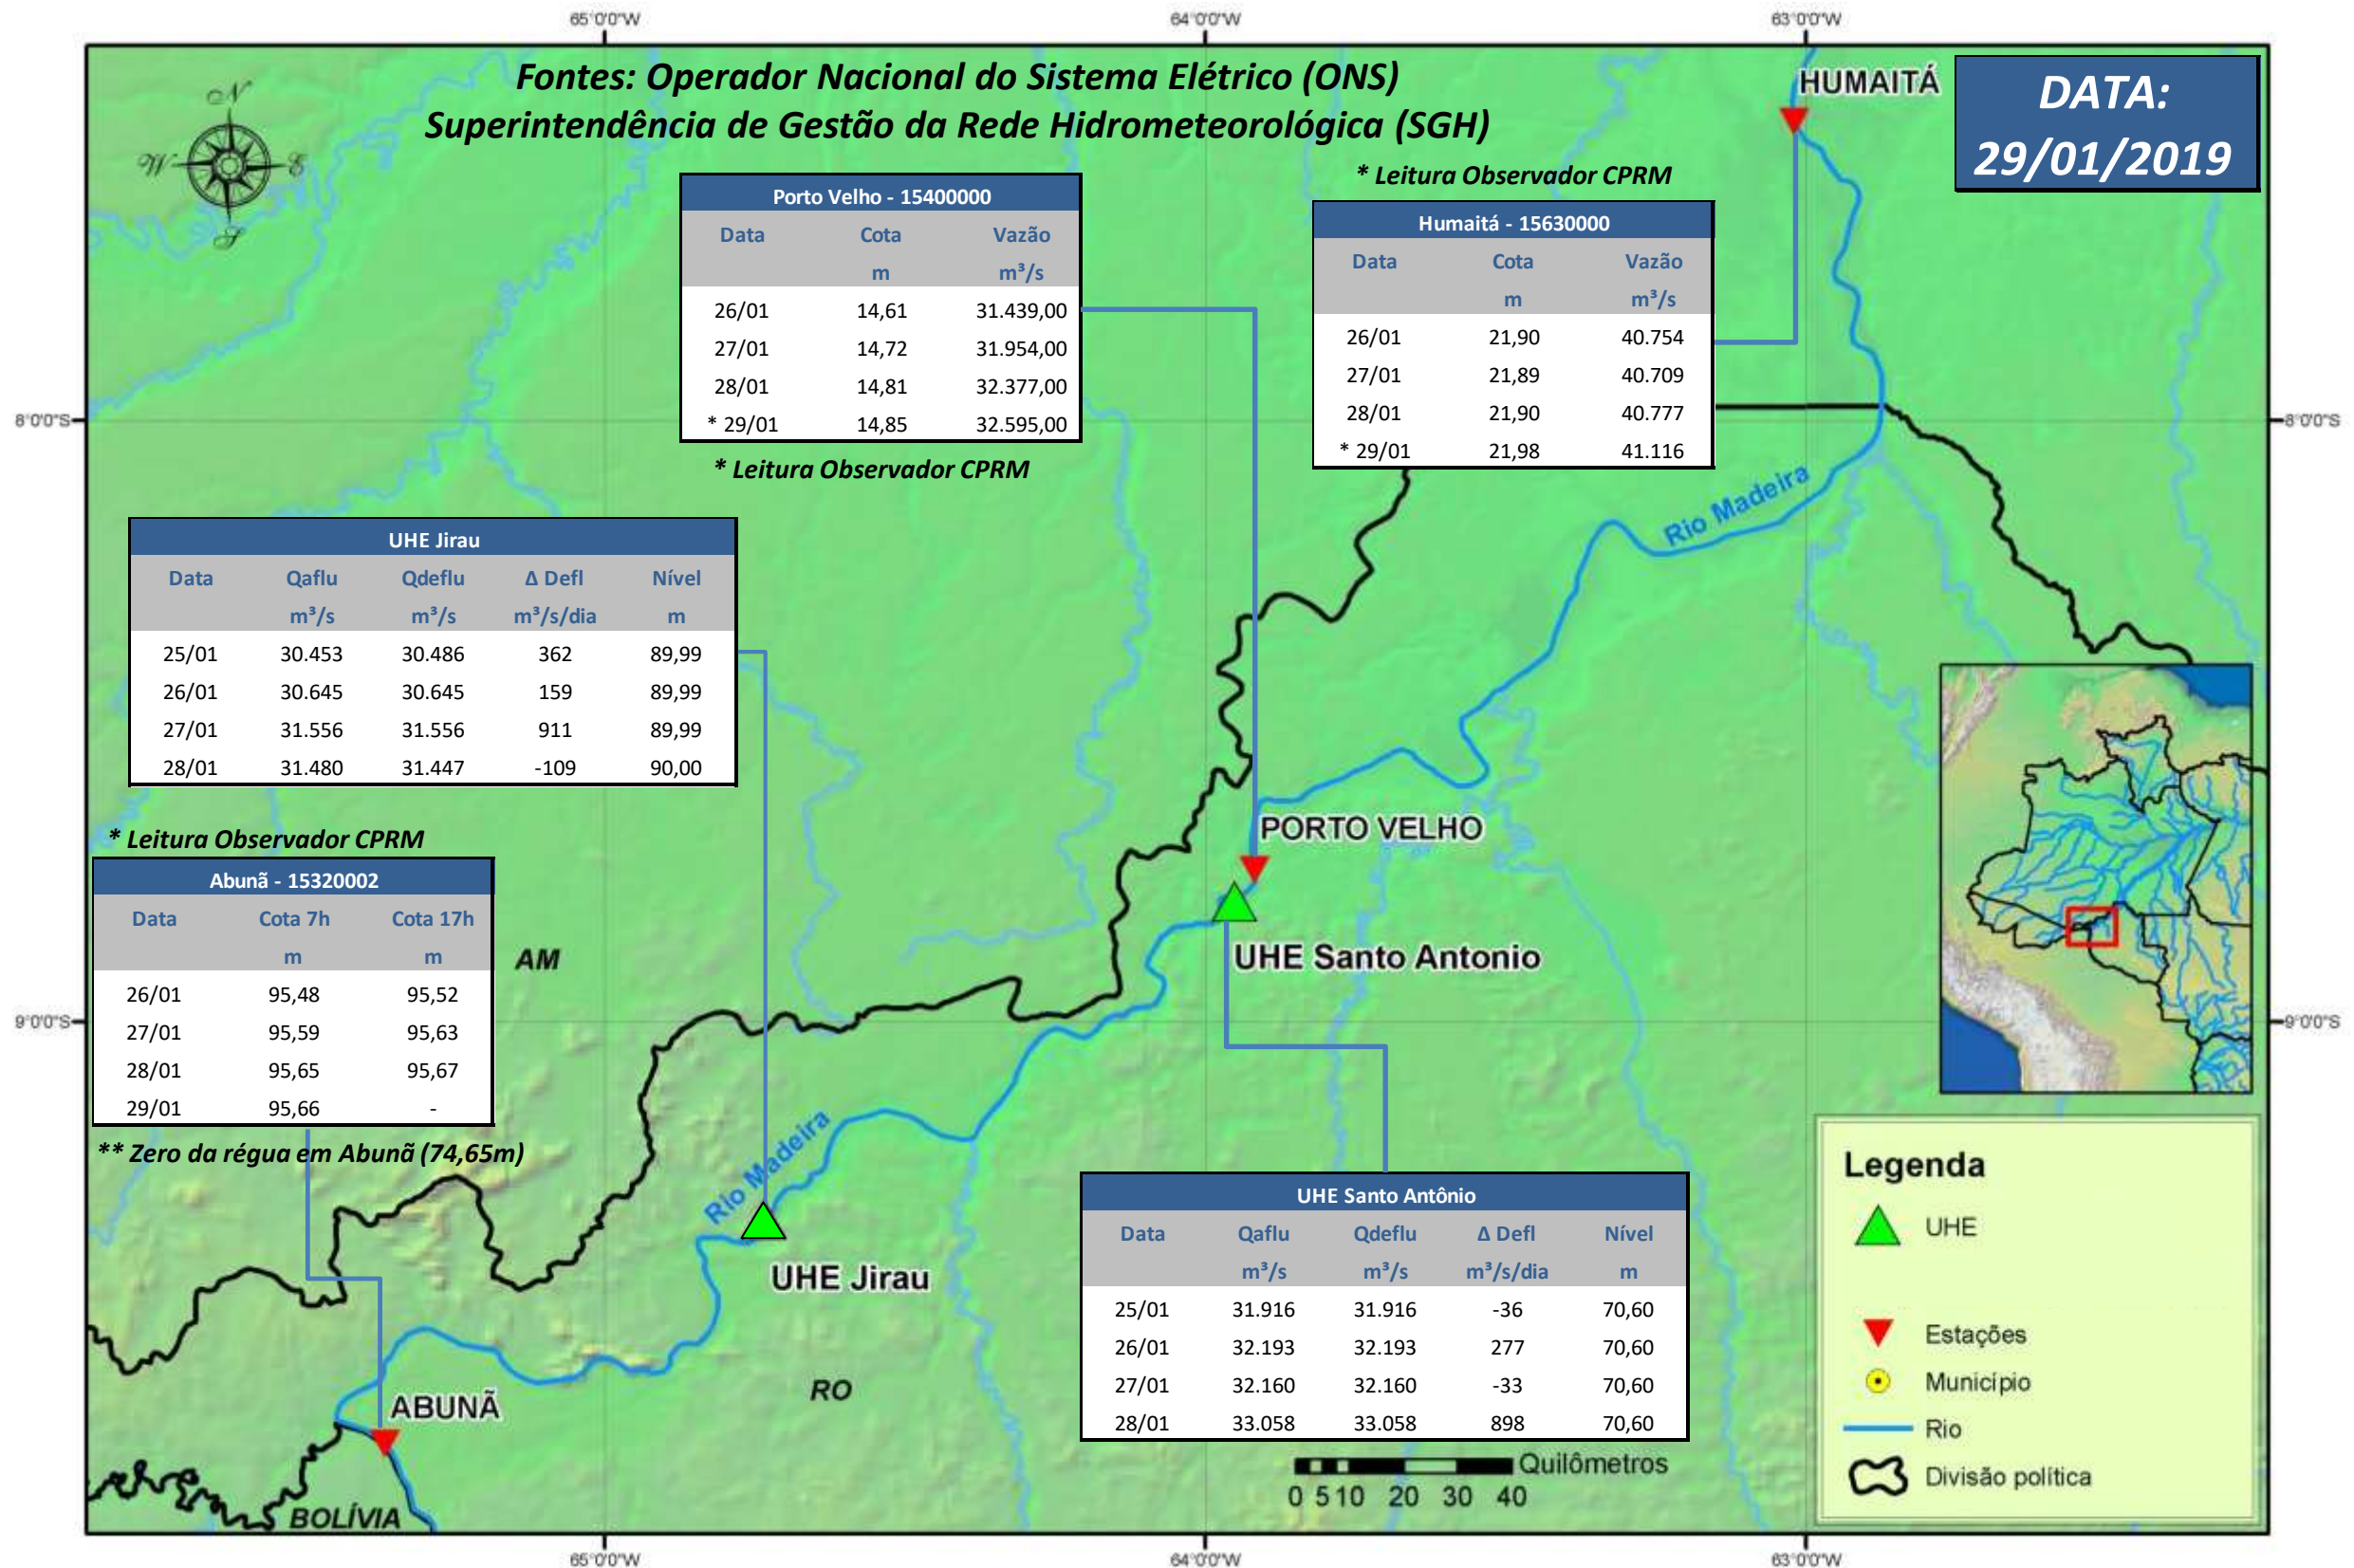

SALA DE SITUAÇÃO

Boletim de acompanhamento da Bacia do Rio Madeira

Para dados mais atualizados das estações fluviométricas acesse: [Telemetria ANA](#)

SALA DE SITUAÇÃO

Boletim de acompanhamento da Bacia do Rio Madeira

UHE Jirau Vazão Natural - 1967-2018 (Permanências diárias)