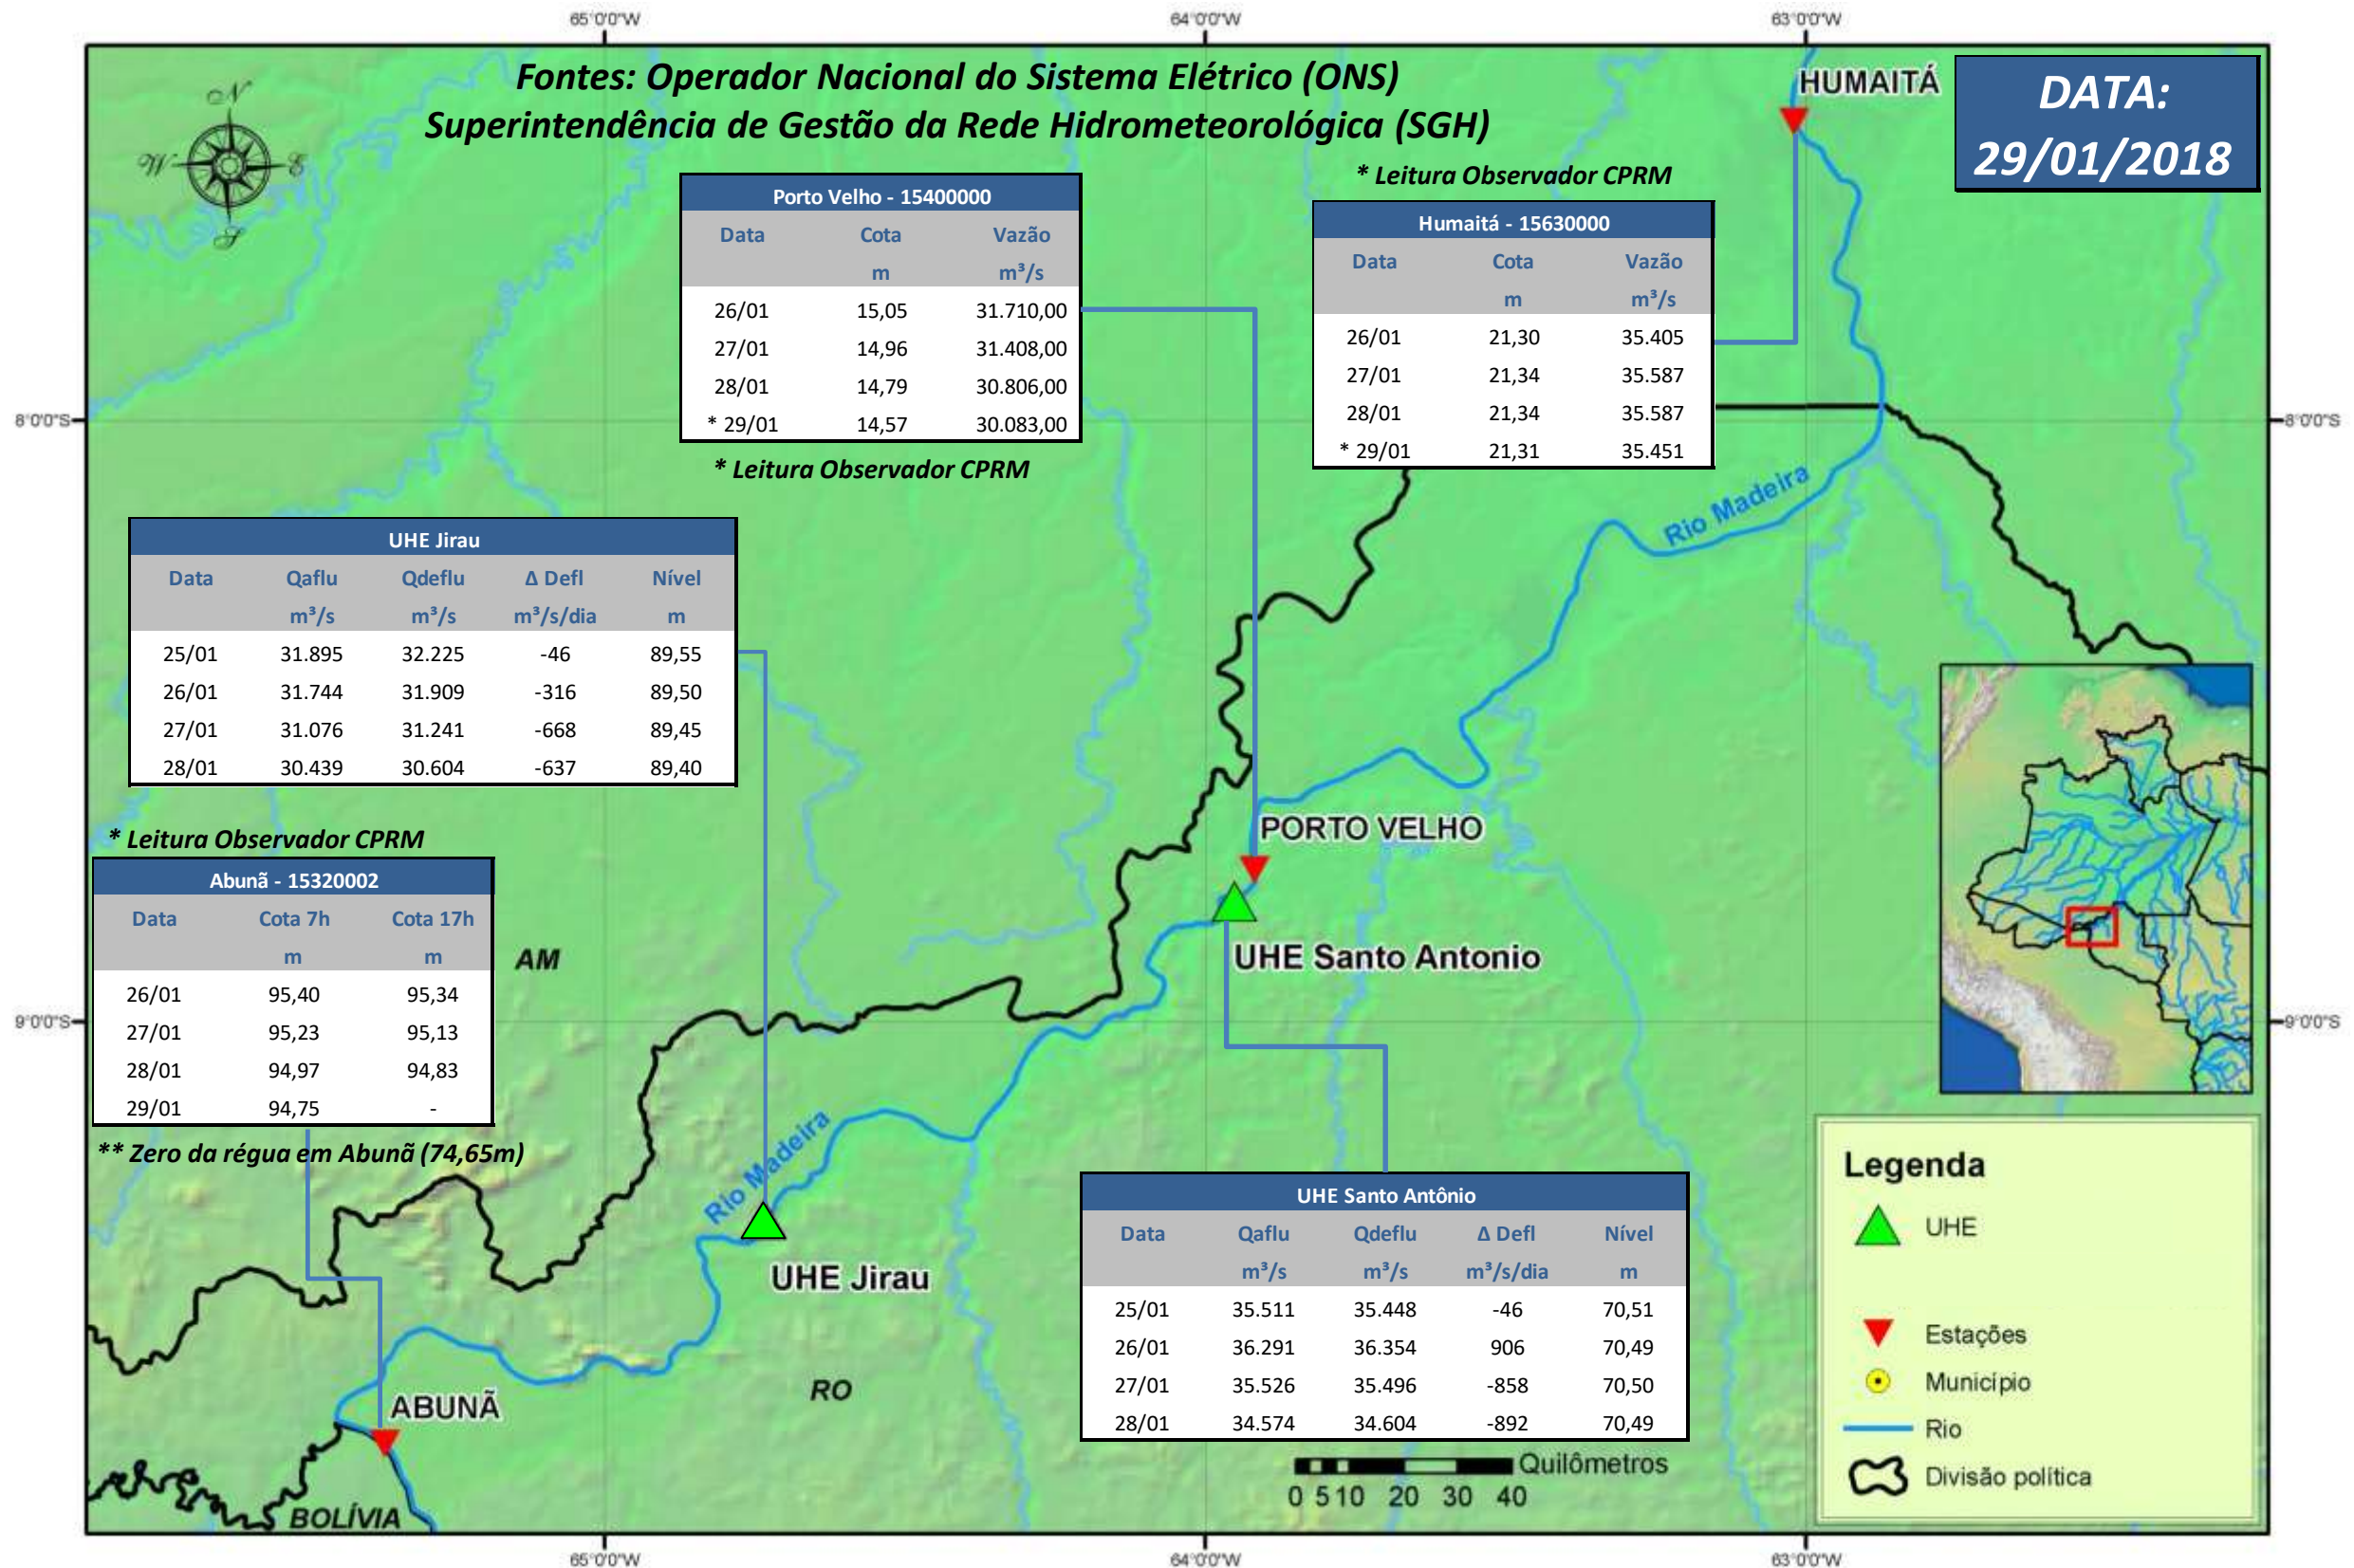

SALA DE SITUAÇÃO

Boletim de acompanhamento da Bacia do Rio Madeira

**DATA:
29/01/2018**

Para dados mais atualizados das estações fluviométricas acesse: [Telemetria ANA](#)

SALA DE SITUAÇÃO

Boletim de acompanhamento da Bacia do Rio Madeira

UHE Jirau Vazão Natural - 1967-2016 (Permanências diárias)