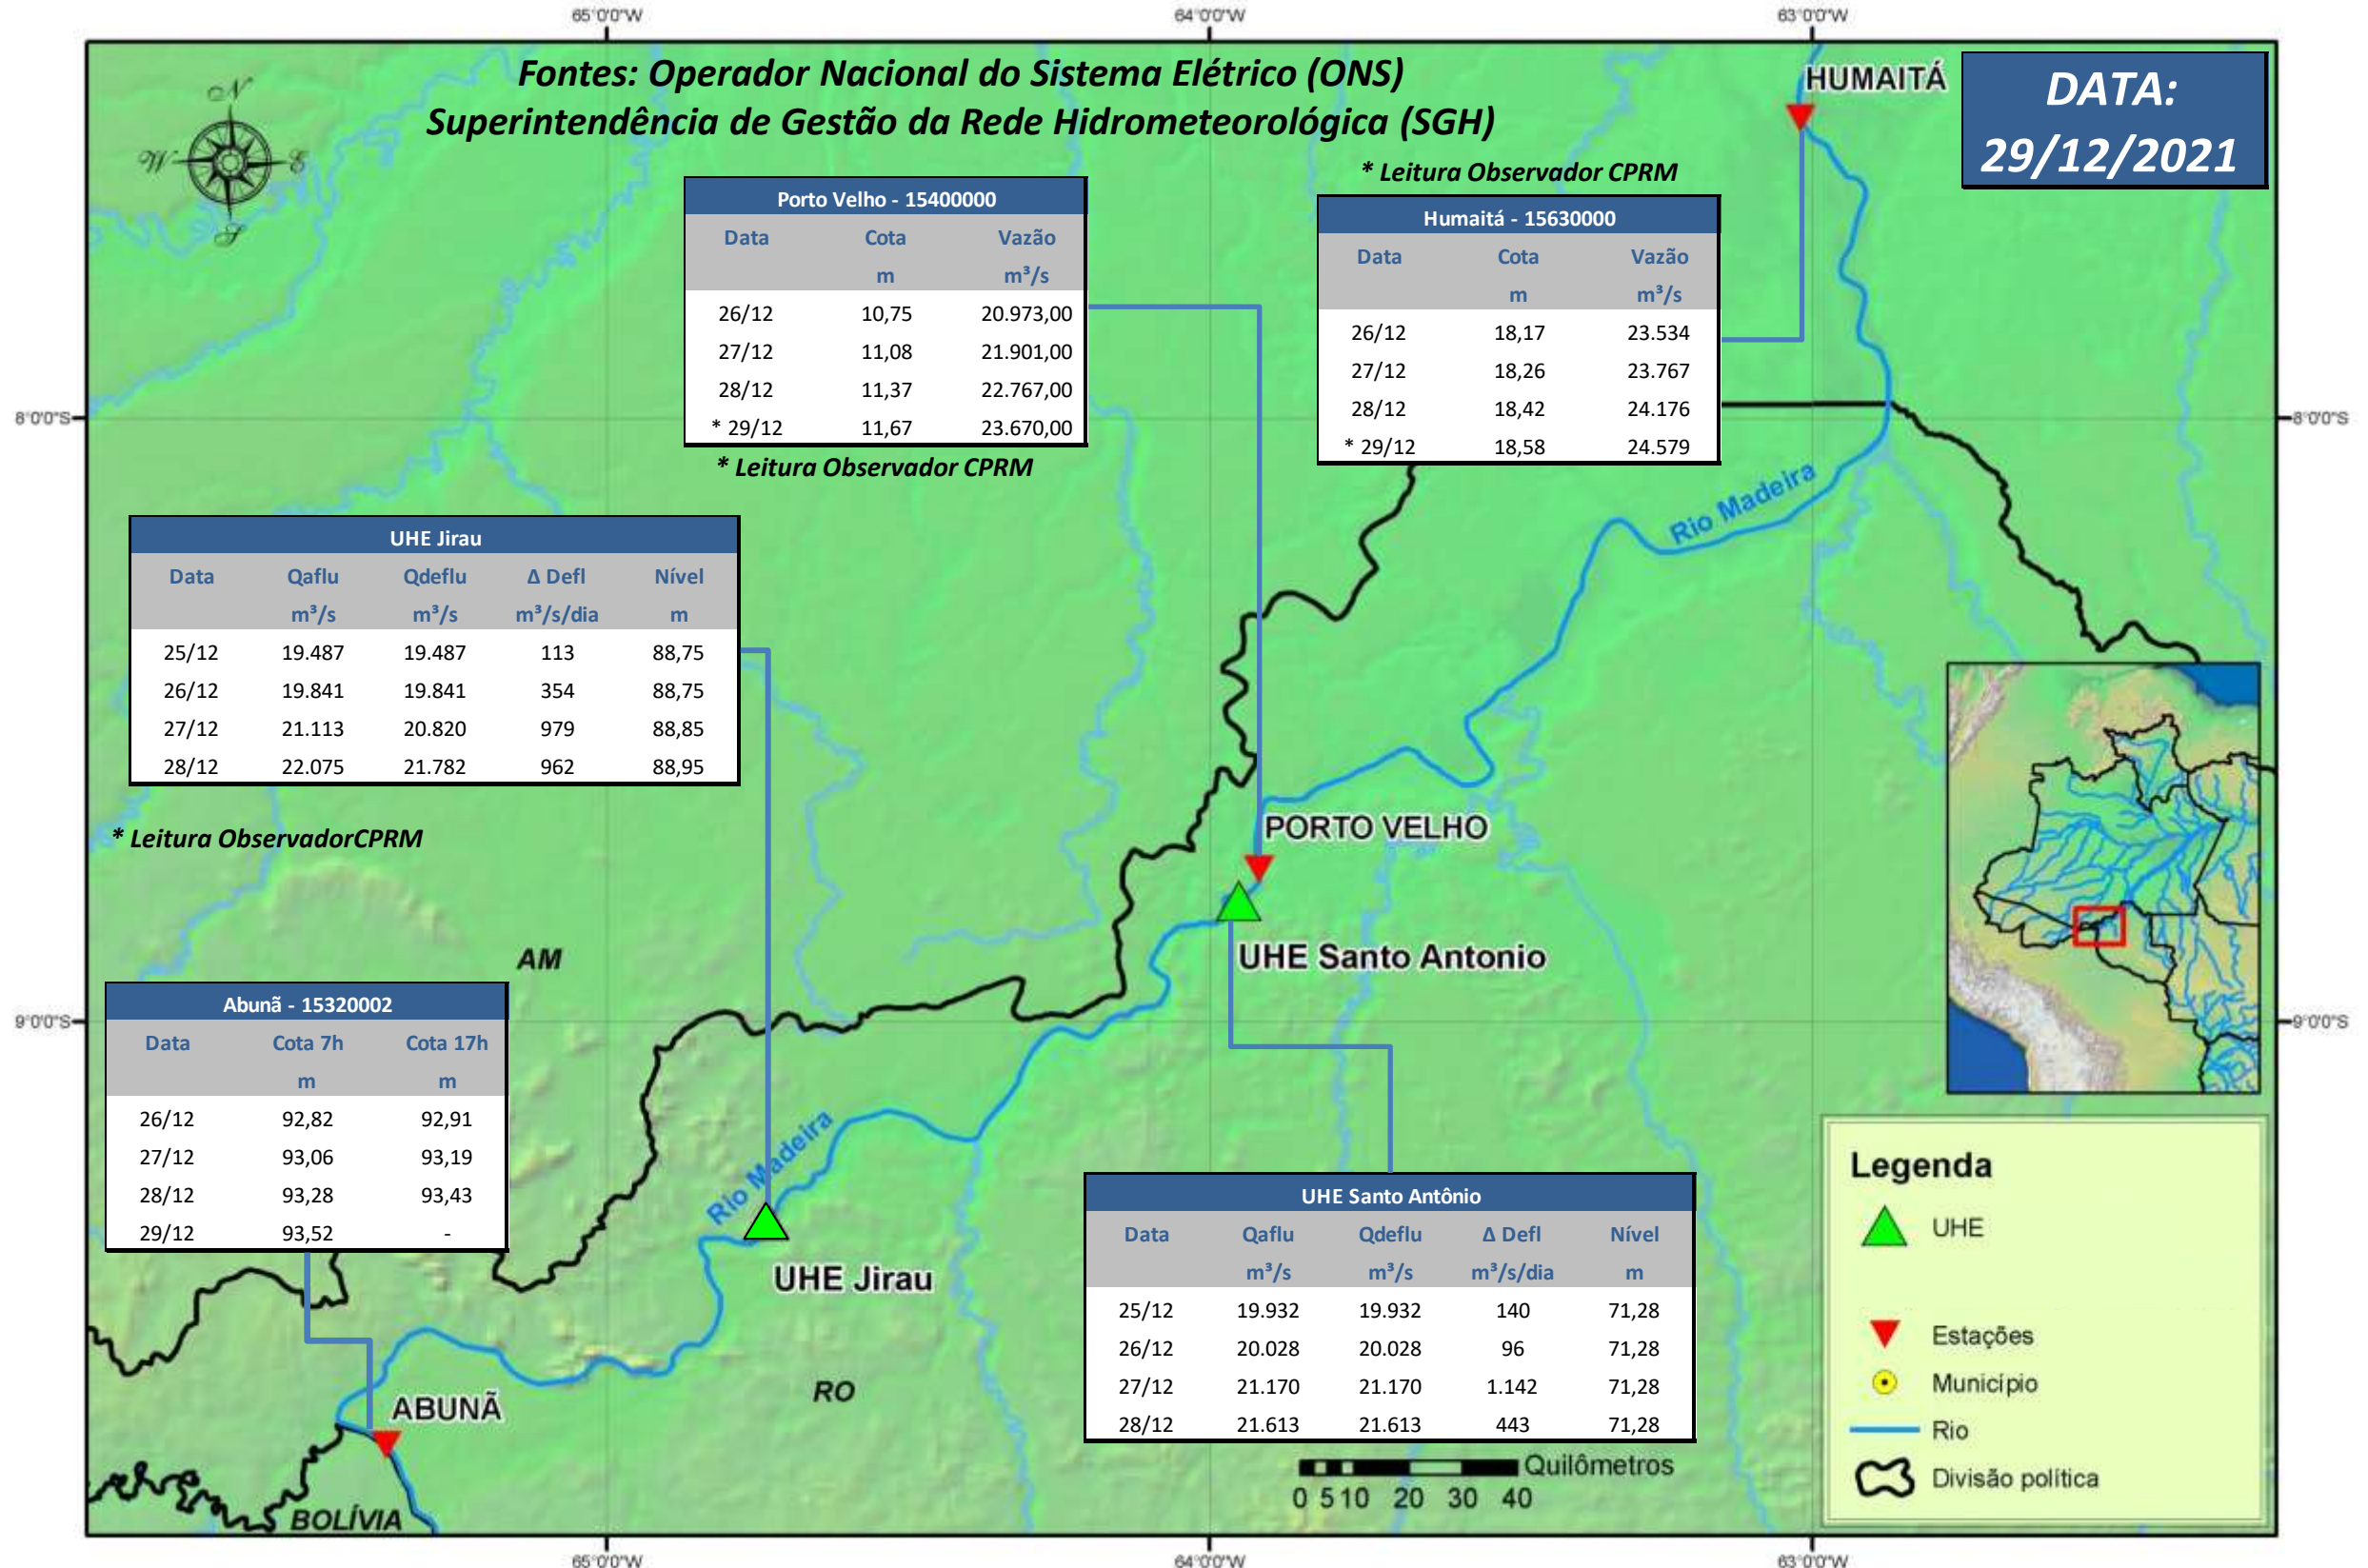

SALA DE SITUAÇÃO

Boletim de acompanhamento da Bacia do Rio Madeira

Para dados mais atualizados das estações fluviométricas acesse: [Telemetria ANA](#)

UHE Jirau Vazão Natural - 1967-2018 (Permanências diárias)