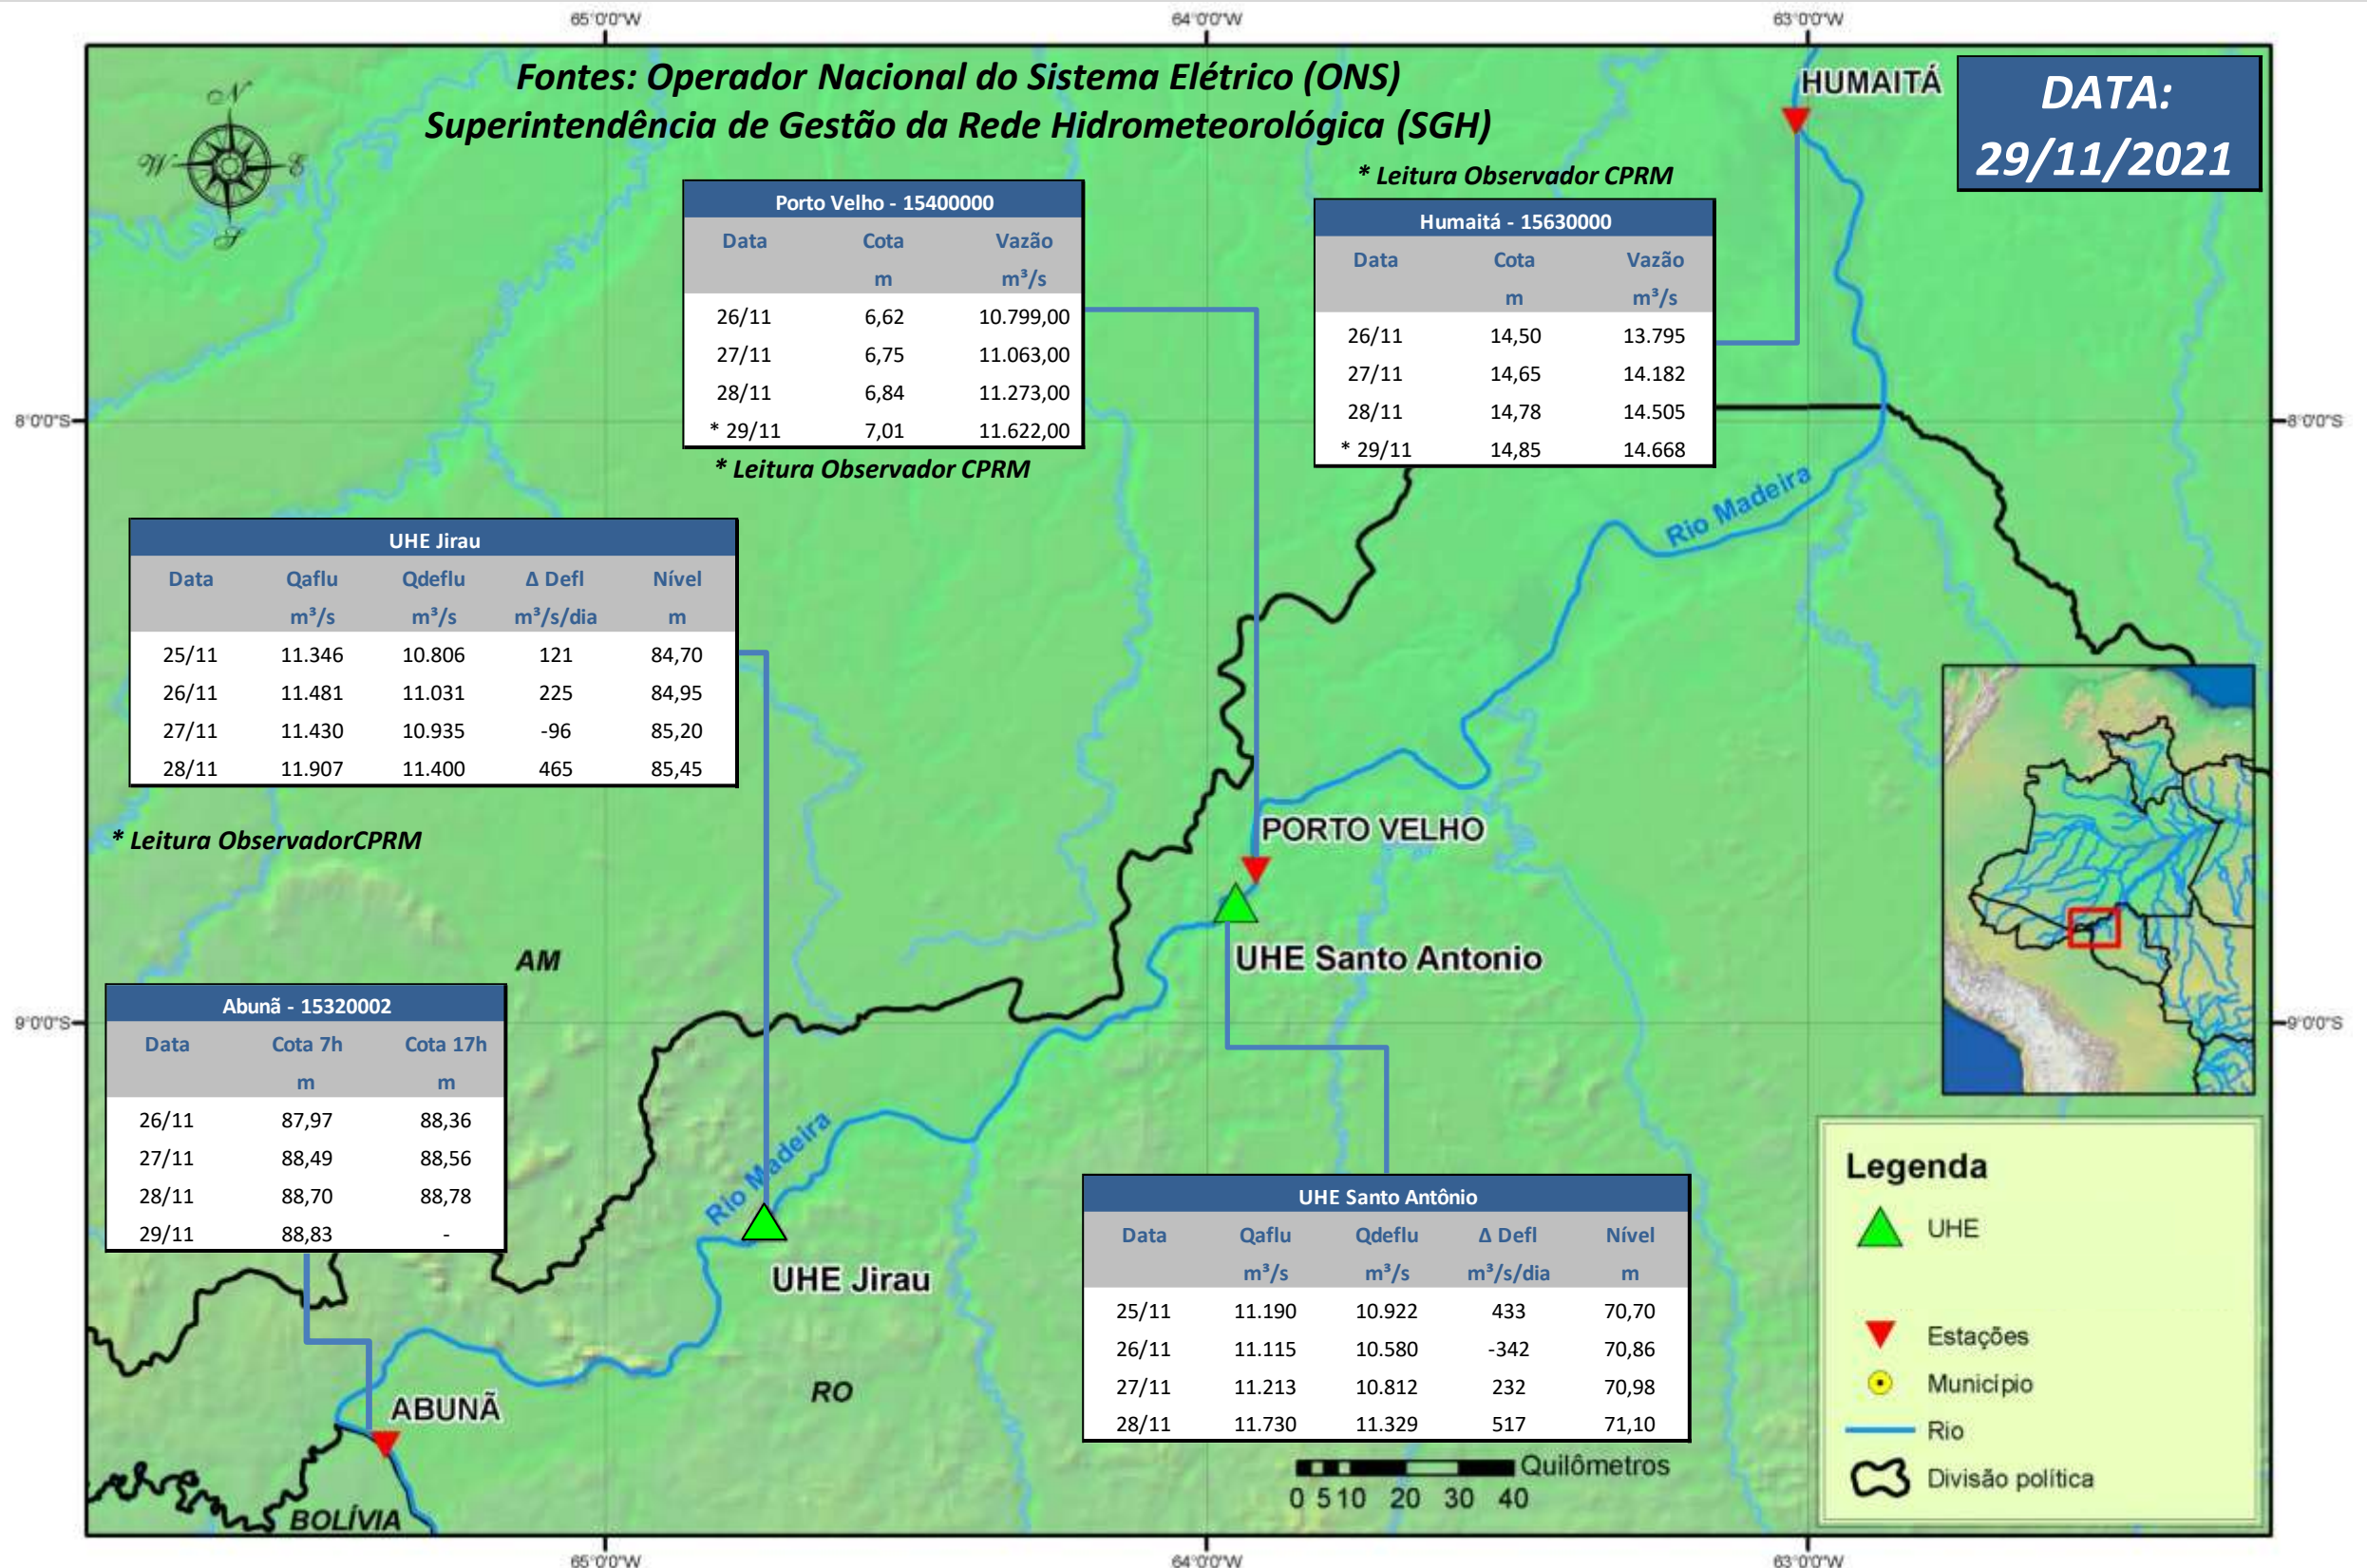

SALA DE SITUAÇÃO

Boletim de acompanhamento da Bacia do Rio Madeira

Para dados mais atualizados das estações fluviométricas acesse: [Telemetria ANA](#)

UHE Jirau Vazão Natural - 1967-2018 (Permanências diárias)