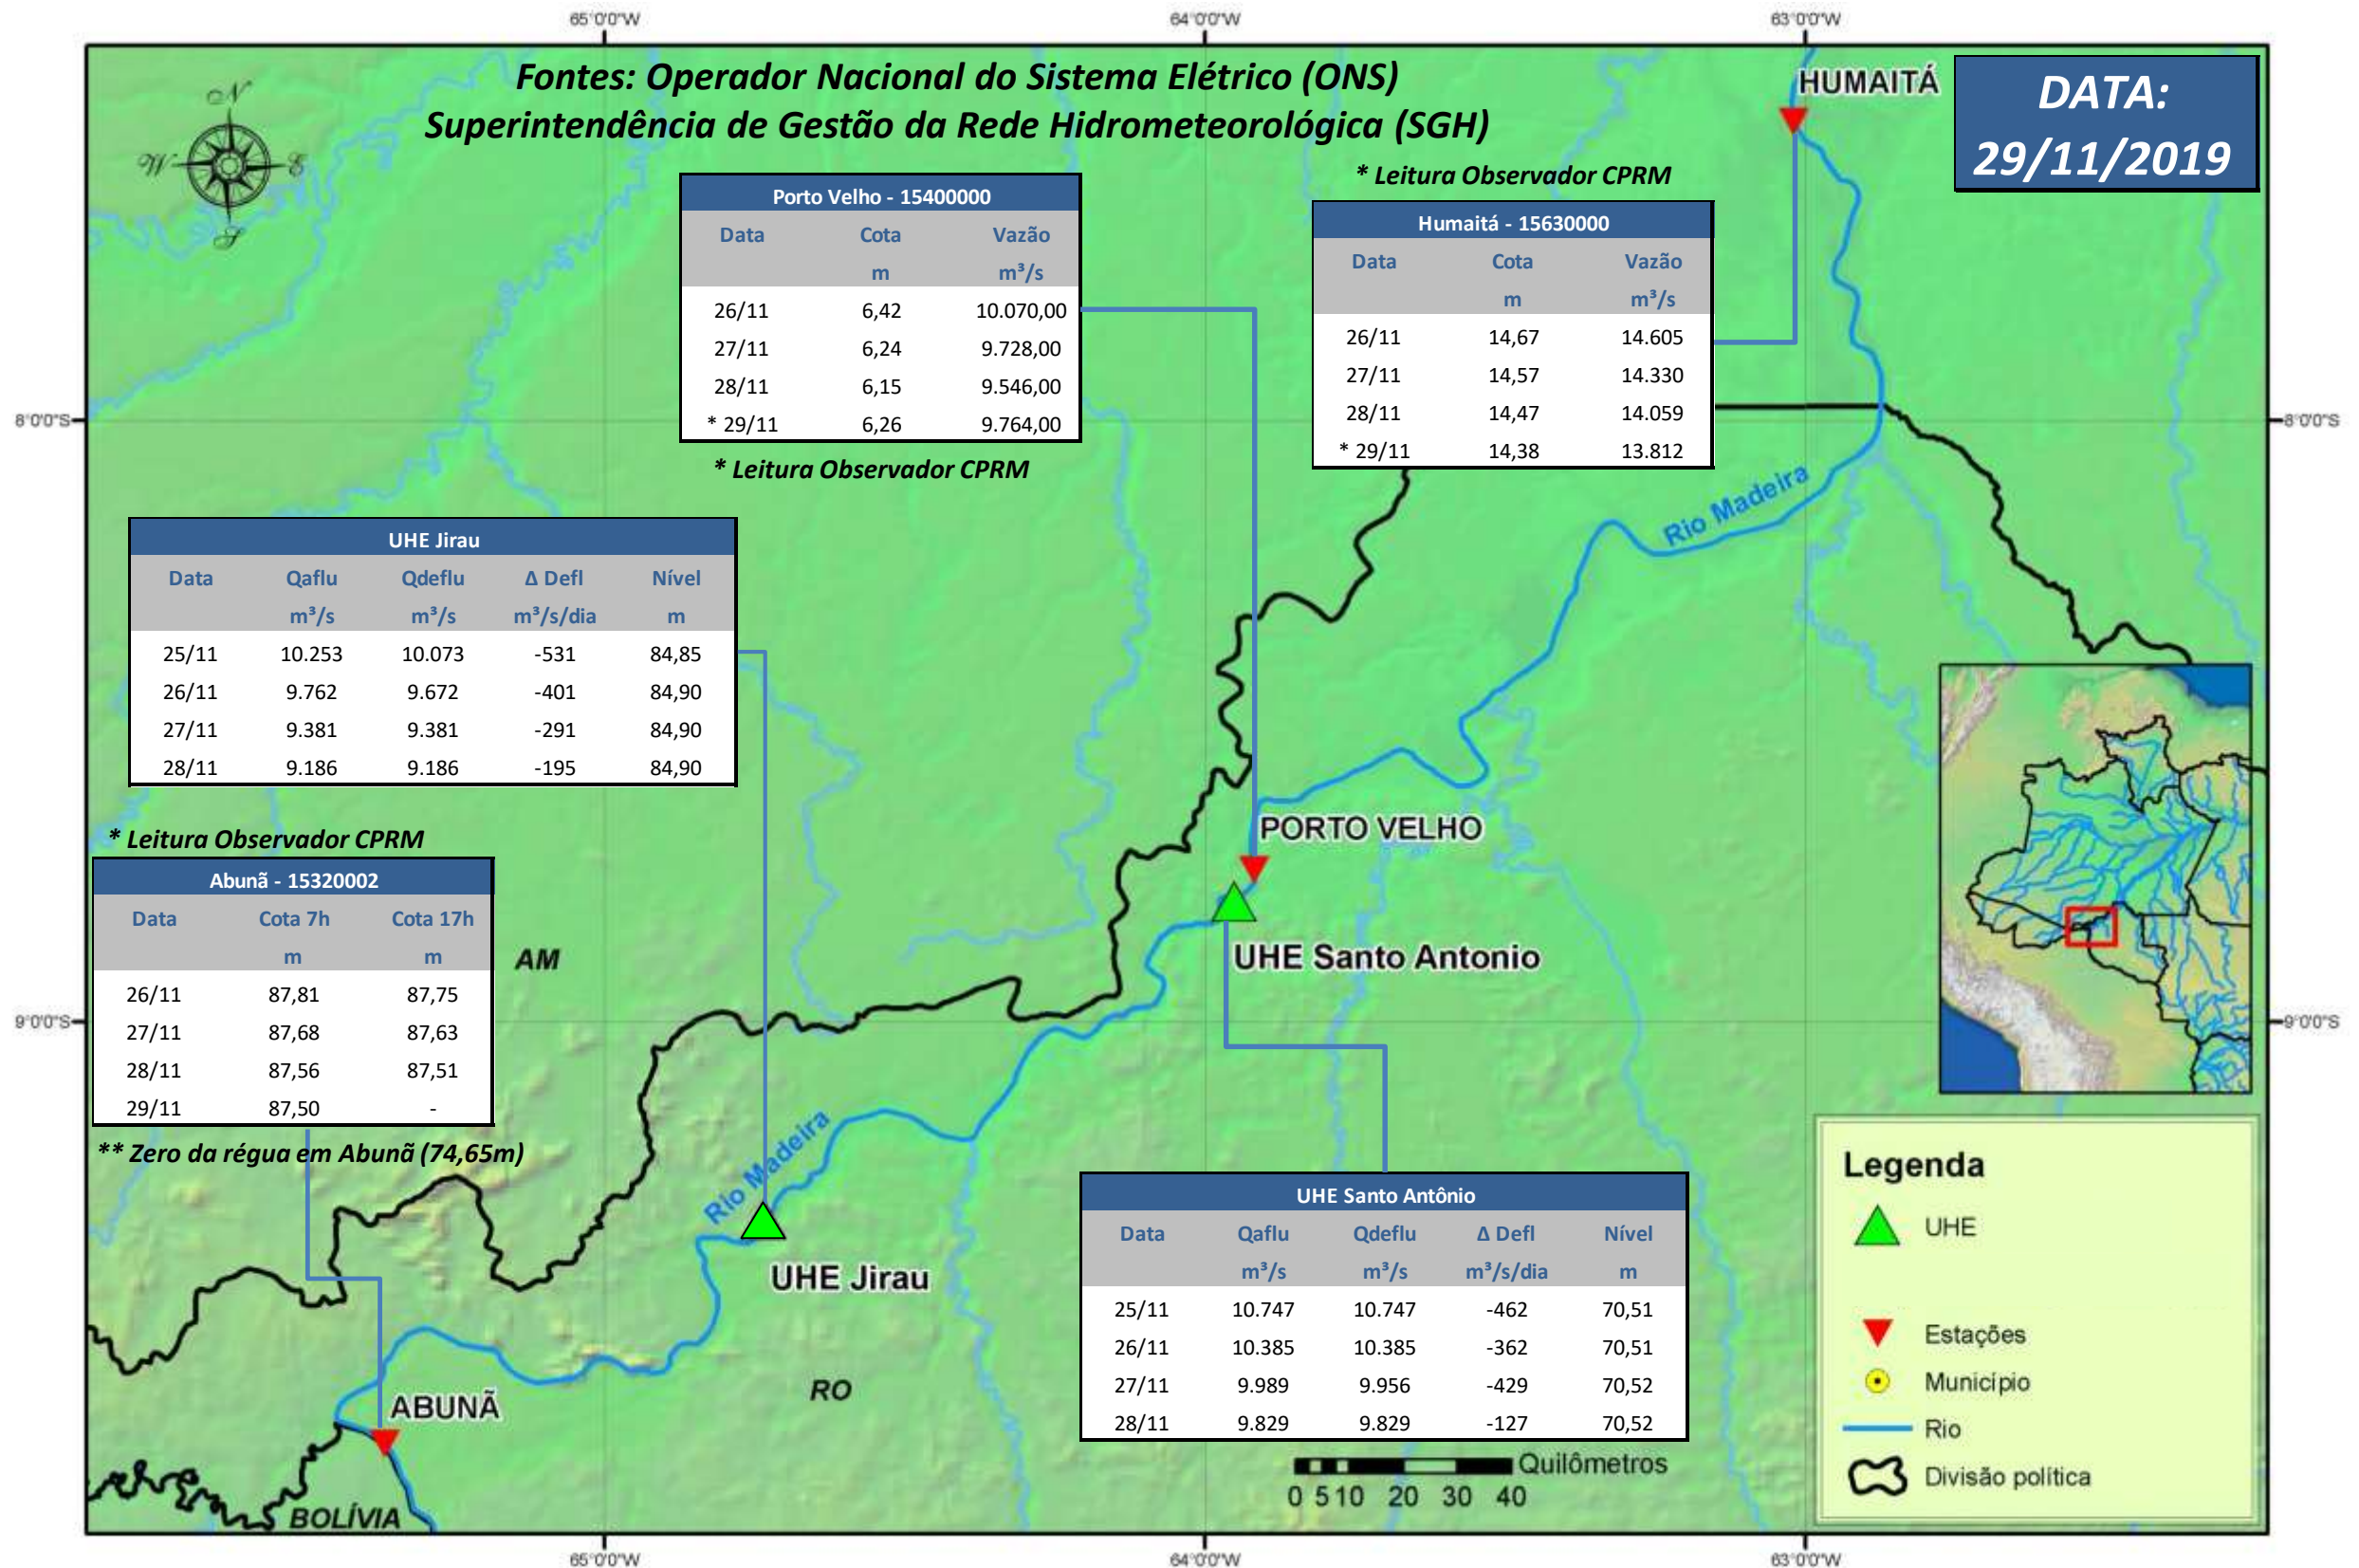

SALA DE SITUAÇÃO

Boletim de acompanhamento da Bacia do Rio Madeira

Para dados mais atualizados das estações fluviométricas acesse: [Telemetria ANA](#)

SALA DE SITUAÇÃO

Boletim de acompanhamento da Bacia do Rio Madeira

UHE Jirau Vazão Natural - 1967-2018 (Permanências diárias)