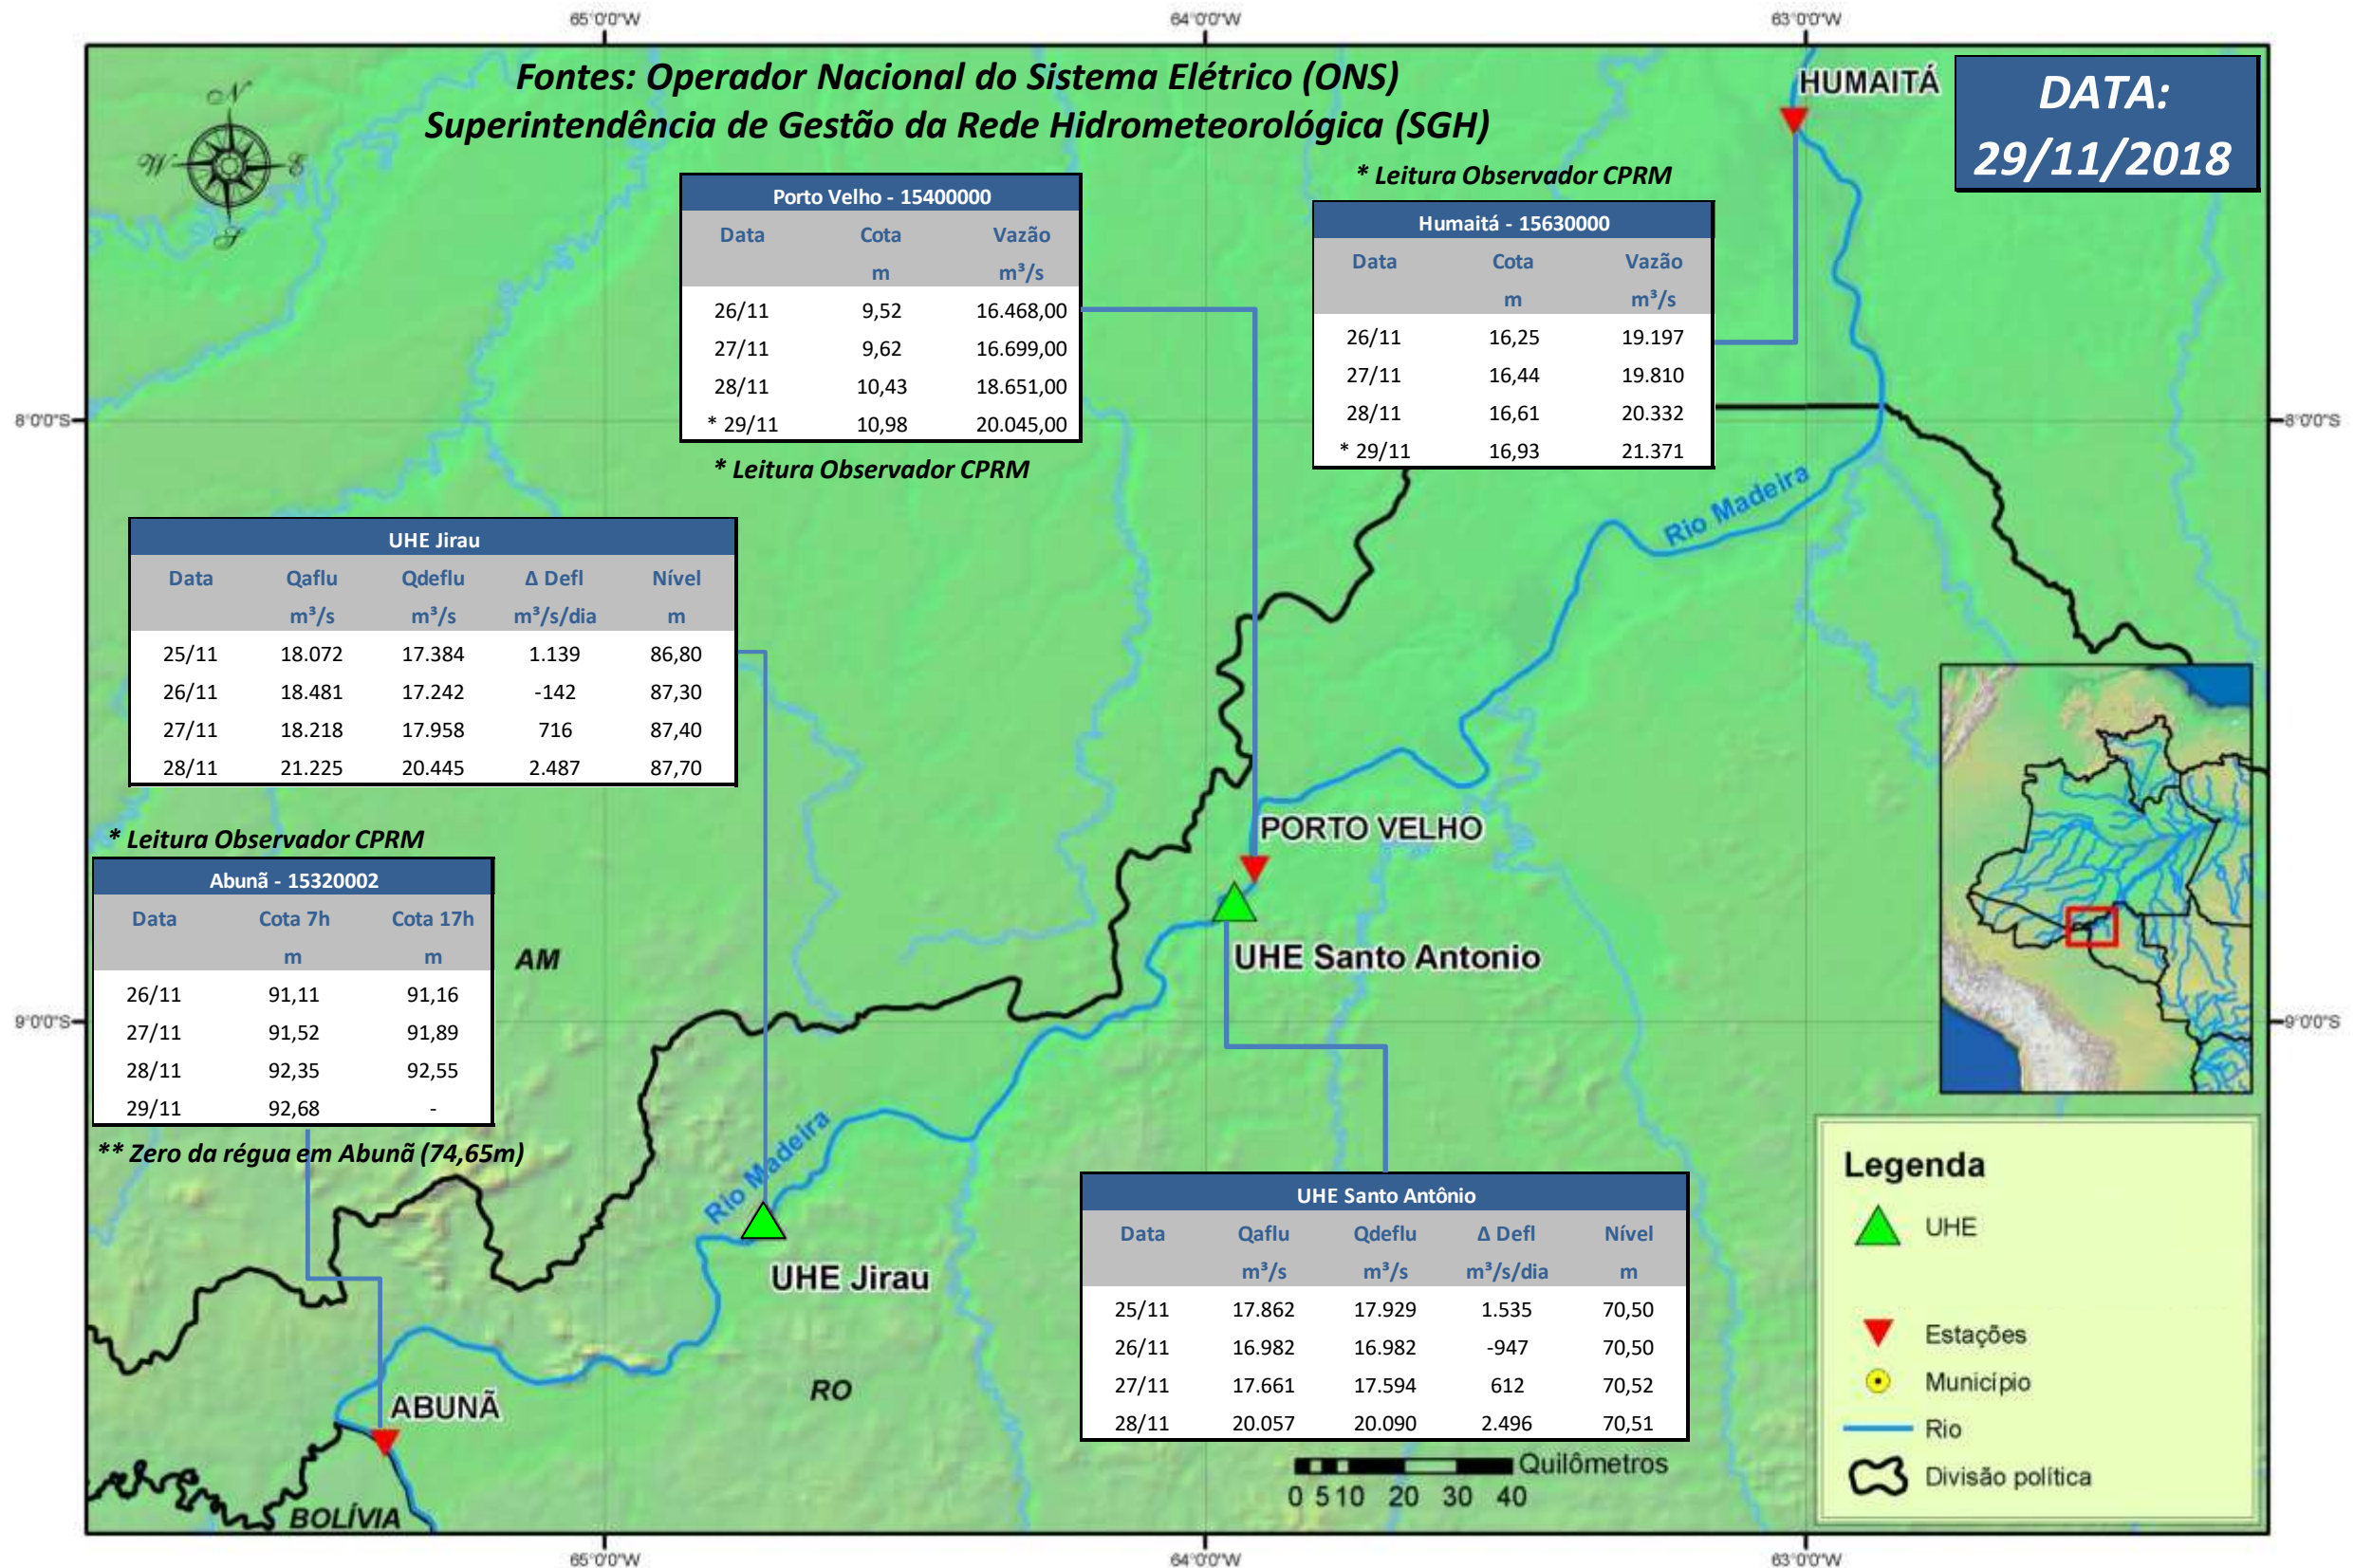

SALA DE SITUAÇÃO

Boletim de acompanhamento da Bacia do Rio Madeira

Para dados mais atualizados das estações fluviométricas acesse: [Telemetria ANA](#)

SALA DE SITUAÇÃO

Boletim de acompanhamento da Bacia do Rio Madeira

UHE Jirau Vazão Natural - 1967-2016 (Permanências diárias)